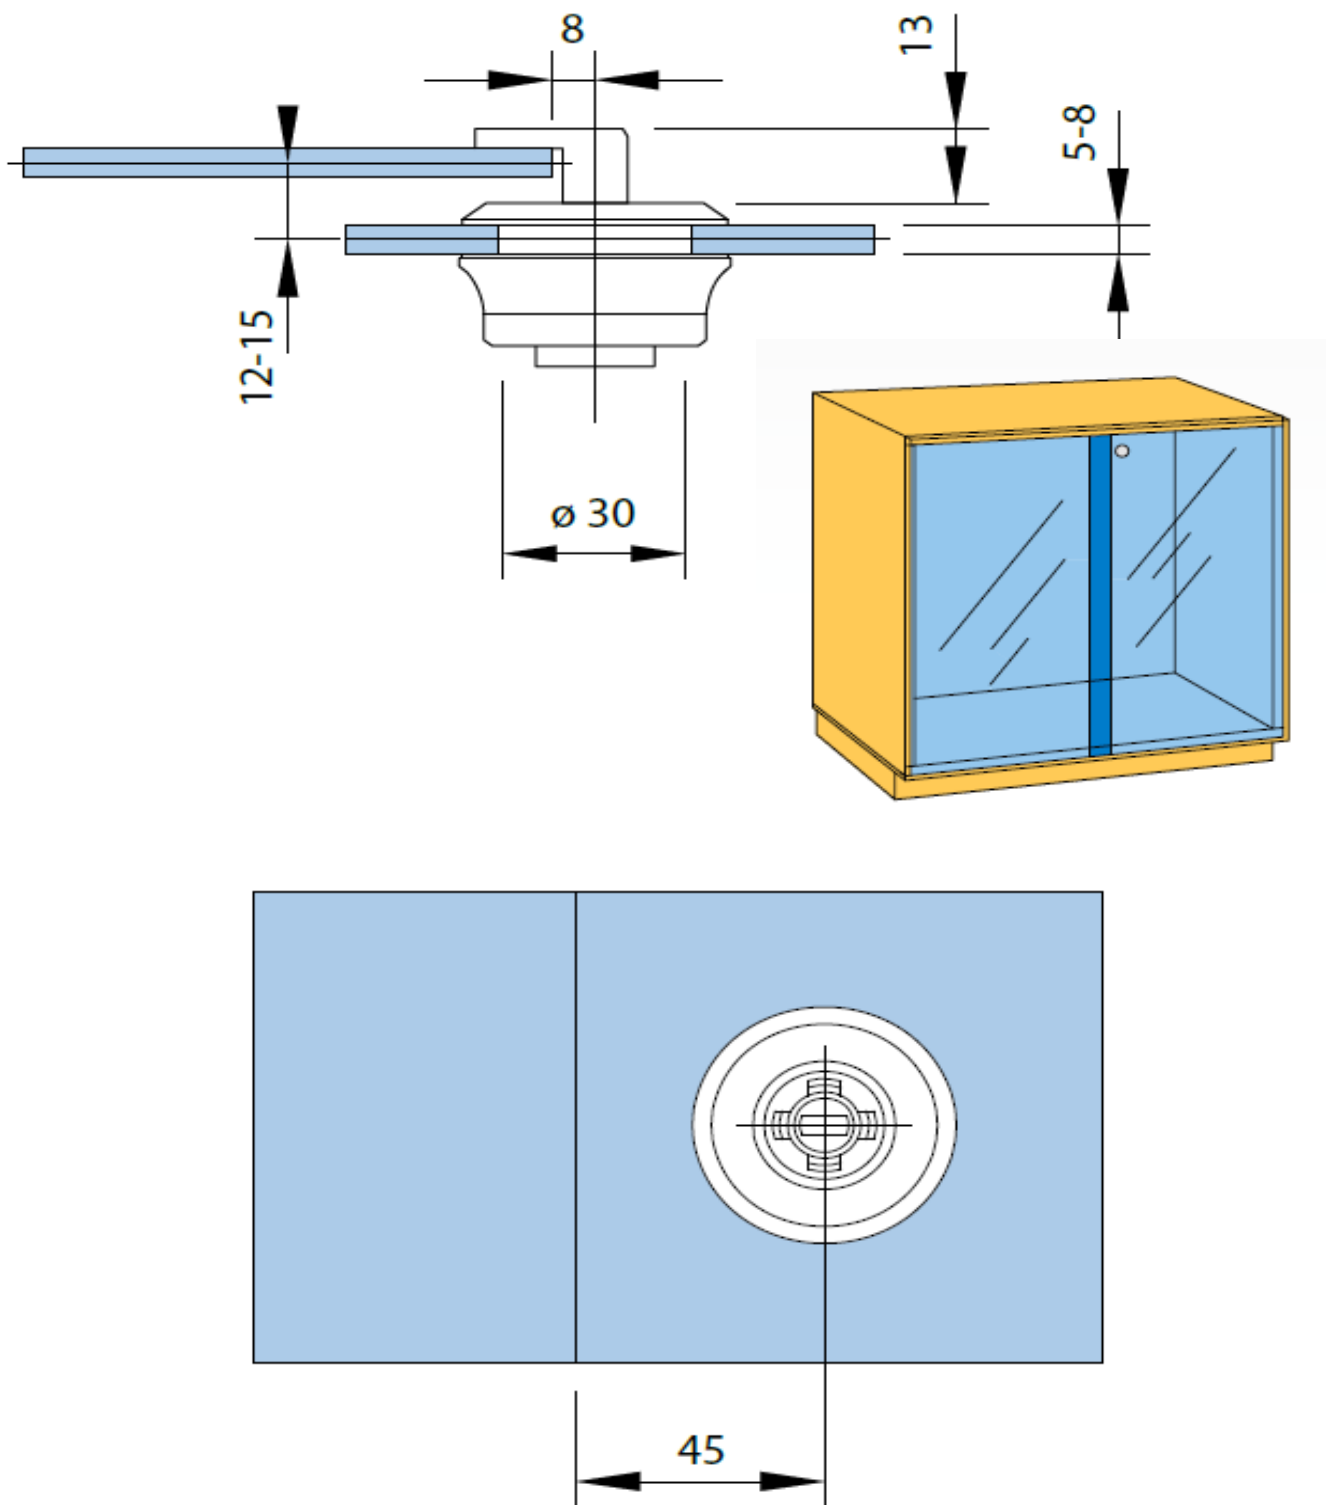

Zámek Lehmann na posuvné skleněné dveře 326

nutno dodat výměnnou vložku dle potřeby!