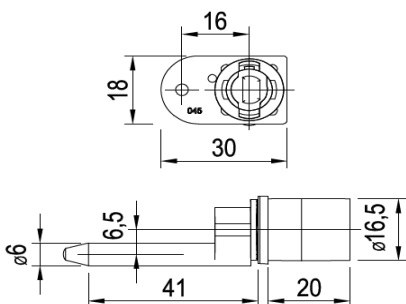

## Zámek Lehmann kontejnerový centrální 421

- obsahuje 1 ks zámku, 1 ks rozety, 1 ks tyče 600 mm, 2 ks vodítek, 4 ks kolíků 8 mm

nutno dodat protikus k zásuvce  
 a výměnnou vložku dle potřeby!