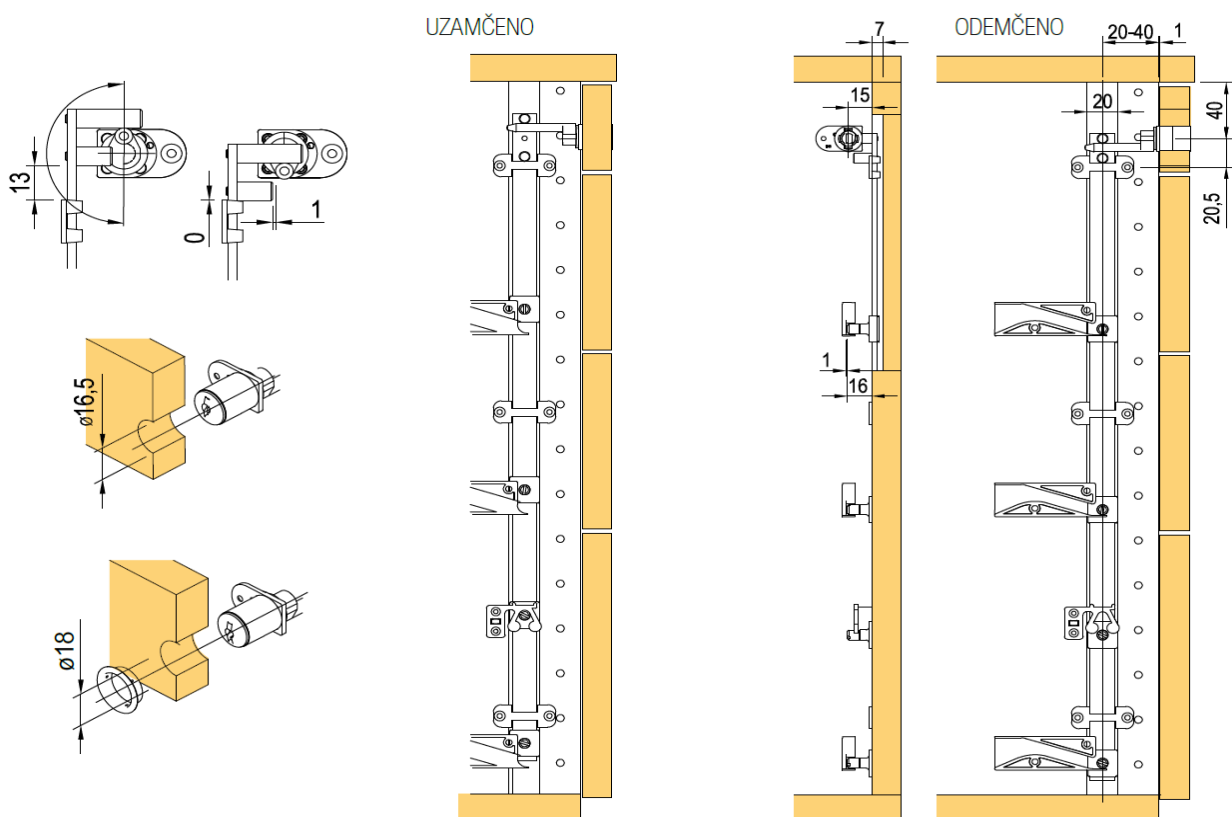

## Zámek Lehmann kontejnerový centrální 421

- obsahuje 1 ks zámku, 1 ks rozety, 1 ks tyče 600 mm, 2 ks vodítek, 4 ks kolíků 8 mm

nutno dodat protikus k zásuvce  
 a výměnnou vložku dle potřeby!