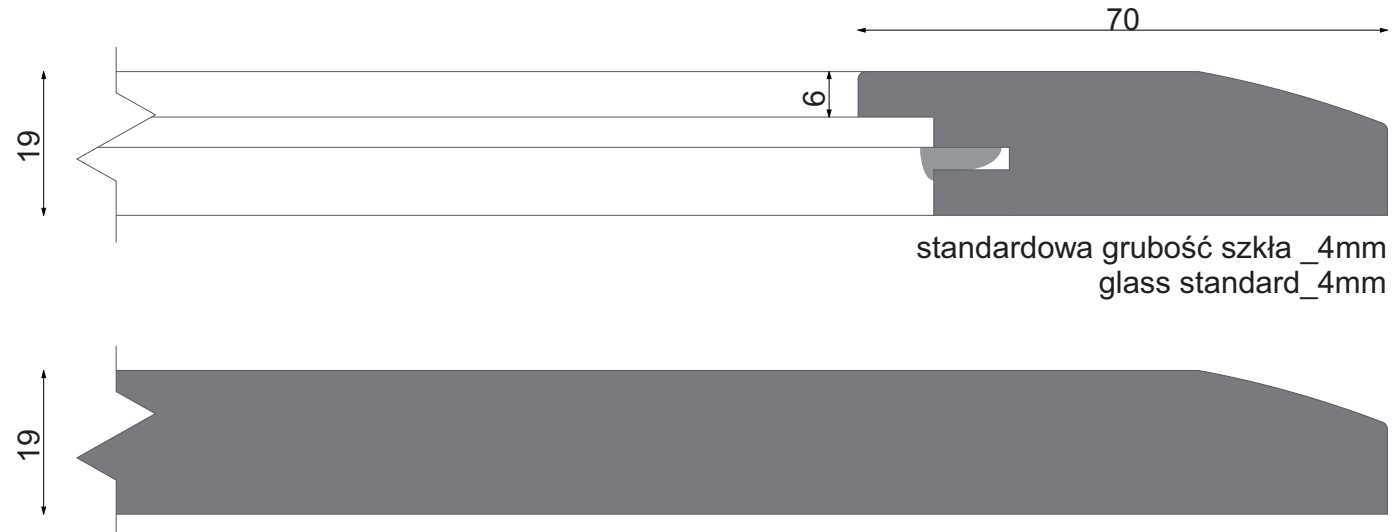

KARTA TECHNICZNA / TECHNICAL CARD

L1

FRONT PŁASKI WYKONANY Z PŁYTY MDF
WYKOŃCZONY LAKIEREM
WG PALETY RAL / NCS

FRONT PANEL MADE FROM MDF BOARD
FINISHED WITH RAL / NCS PALETTE LAQUER

ПРЯМОЙ ФАСАД, ИЗГОТОВЛЕННЫЙ
ИЗ ПЛИТЫ МДФ. ПОВЕРХНОСТЬ
ЛАКО-КРАСОЧНОЕ ПОКРЫТИЕ ПО
КАТАЛОГУ ЦВЕТОВ RAL/NCS.

DETAL _ PRZEKRÓJ / DETAIL _ SECTION

ZK

H_WYS: 130 - 2250
W_SZER: 130 - 253

CS

H_WYS: 130 - 252
W_SZER: 130 - 1000

CG

H_WYS: 253 - 400
W_SZER: 130 - 1000

WO

H_WYS: 401 - 1500
W_SZER: 200 - 700

DP

H_WYS: 401 - 1500
W_SZER: 200 - 700