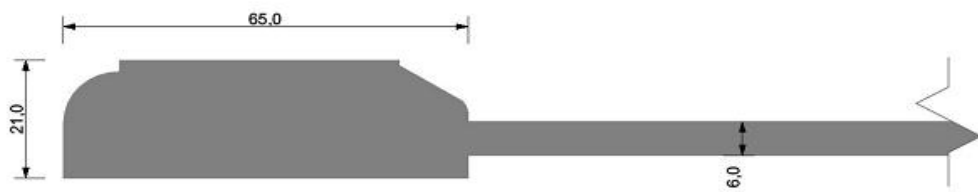

Tvar ST rám dvířek z masivu
výplň dvířek z dýhované MDF

Výplň je možno vyrobiť plochou/DRp/,
nebo vypouklou /DR/

Dvířka je možno dodávať i bez povrchové
úpravy

materiál-DUB, OLŠE, TŘEŠEŇ

glass standard 4mm
or
wooden lattice + slat