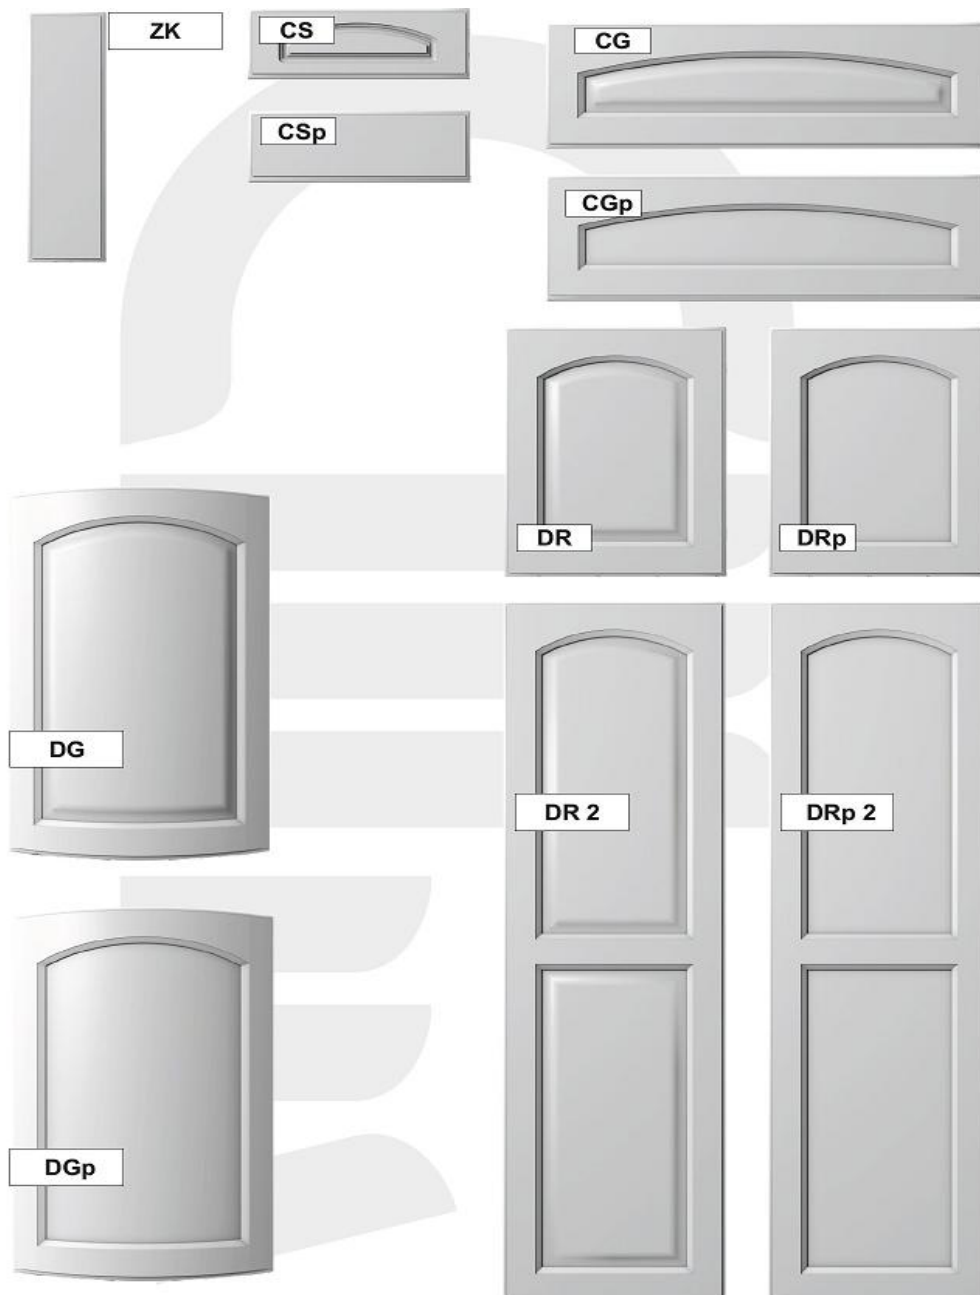

Tvar ST rám dvířek z masivu
výplň dvířek z dýhované MDF

Výplň je možno vyrobiť plochou/DRp/,
nebo vypouklou /DR/

Dvířka je možno dodávať i bez povrchové
úpravy

materiál-DUB, OLŠE, TŘEŠEŇ

glass standard 4mm
or
wooden lattice + slat