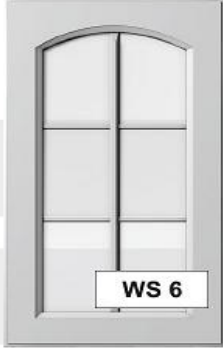

Tvar ST rám dvířek z masivu
výplň dvířek z dýhované MDF

Výplň je možno vyrobiť plochou/DRp/,
nebo vypouklou /DR/

Dvířka je možno dodávať i bez povrchové
úpravy

materiál-DUB, OLŠE, TŘEŠEŇ

glass standard 4mm
or
wooden lattice + slat