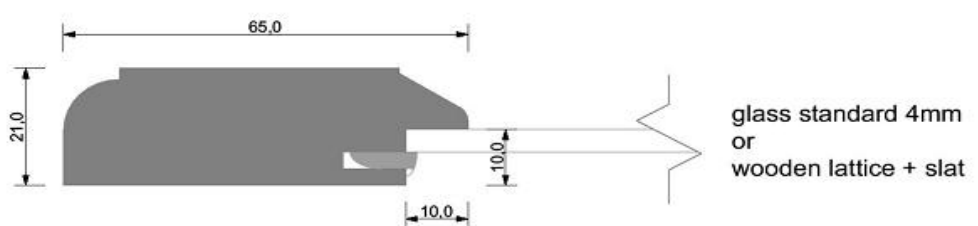

Tvar ST rám dvířek z masivu
výplň dvířek z dýhované MDF

Výplň je možno vyrobiť plochou/DRp/,
nebo vypouklou /DR/

Dvířka je možno dodávať i bez povrchové
úpravy

materiál-DUB, OLŠE, TŘEŠEŇ

glass standard 4mm
or
wooden lattice + slat