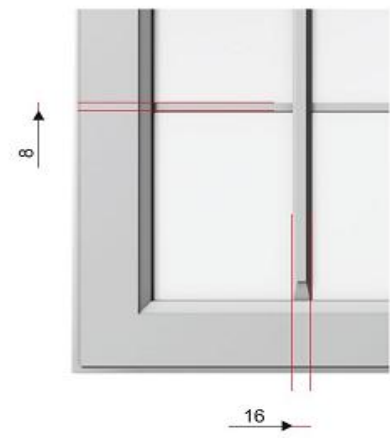

Tvar ST rám dvířek z masivu
výplň dvířek z dýhované MDF

Výplň je možno vyrobiť plochou/DRp/,
nebo vypouklou /DR/

Dvířka je možno dodávať i bez povrchové
úpravy

materiál-DUB, OLŠE, TŘEŠEŇ

glass standard 4mm
or
wooden lattice + slat