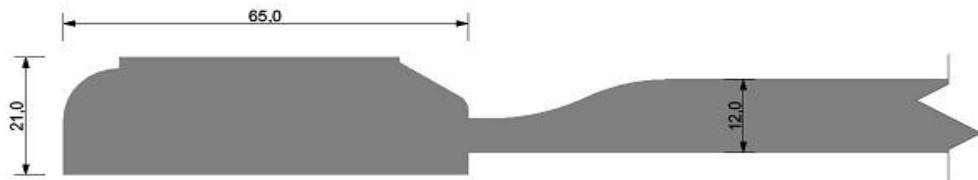

Tvar ST rám dvířek z masivu
výplň dvířek z dýhované MDF

Výplň je možno vyrobiť plochou/DRp/,
nebo vypouklou /DR/

Dvířka je možno dodávať i bez povrchové
úpravy

materiál-DUB, OLŠE, TŘEŠEŇ

glass standard 4mm
or
wooden lattice + slat