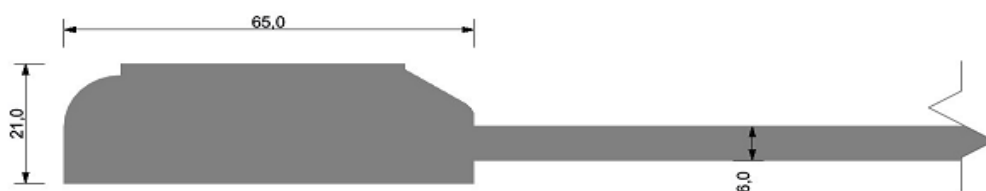

Tvar SP rám dvířek z masivu  
výplň dvířek z dýhované MDF

Výplň je možno vyrobiť plochou/CGp/,  
nebo vypouklou/CG/

Dvířka je možno dodávať i bez povrchové  
úpravy

materiál-DUB, OLŠE, TŘEŠEŇ

glass standard 4mm  
or  
wooden lattice + slat