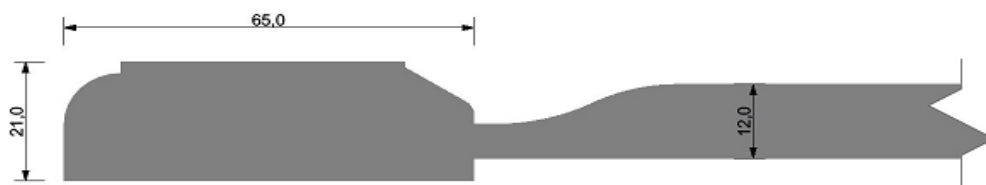

Tvar SP rám dvířek z masivu  
výplň dvířek z dýhované MDF

Výplň je možno vyrobiť plochou/CGp/,  
nebo vypouklou/CG/

Dvířka je možno dodávať i bez povrchové  
úpravy

materiál-DUB, OLŠE, TŘEŠEŇ

glass standard 4mm  
or  
wooden lattice + slat