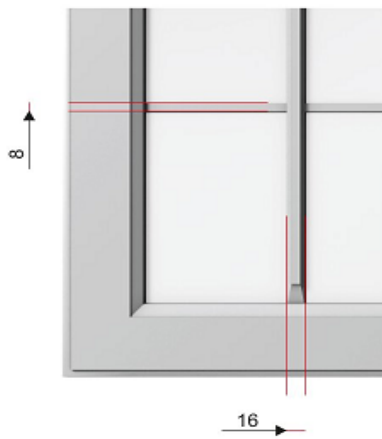

Tvar SP rám dvířek z masivu  
výplň dvířek z dýhované MDF

Výplň je možno vyrobiť plochou/CGp/,  
nebo vypouklou/CG/

Dvířka je možno dodávať i bez povrchové  
úpravy

materiál-DUB, OLŠE, TŘEŠEŇ

glass standard 4mm  
or  
wooden lattice + slat