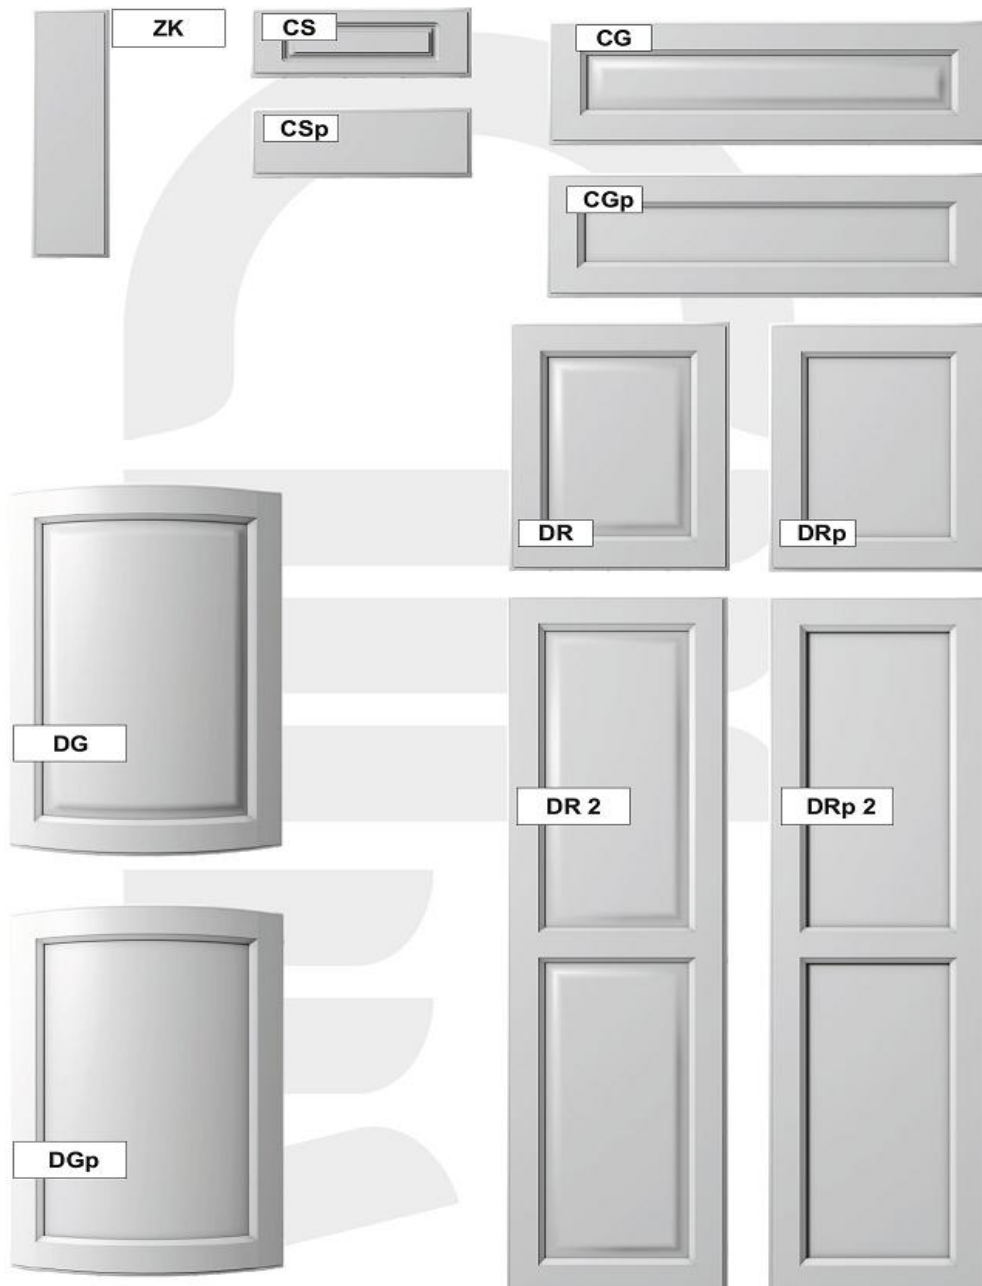

Tvar SP rám dvířek z masivu  
výplň dvířek z dýhované MDF

Výplň je možno vyrobiť plochou/CGp/,  
nebo vypouklou/CG/

Dvířka je možno dodávať i bez povrchové  
úpravy

materiál-DUB, OLŠE, TŘEŠEŇ

glass standard 4mm  
or  
wooden lattice + slat

Vzorník barev

CZERESŃIA SWEETCHERRY		DĄB OAK				OLCHA ALDER		
CN-045	CN-16S	DN-00	DN-17S	DN-10S	DN-50S DN-50	LN-13S	LN-22S	LN-77S
CN-07S		DN-04S		DN-12S	DN-51S DN-51		LN-44S	
CN-12S		DN-05S	DN-09S	DN-16S	DN-52S DN-52	LN-09S	LN-66S	