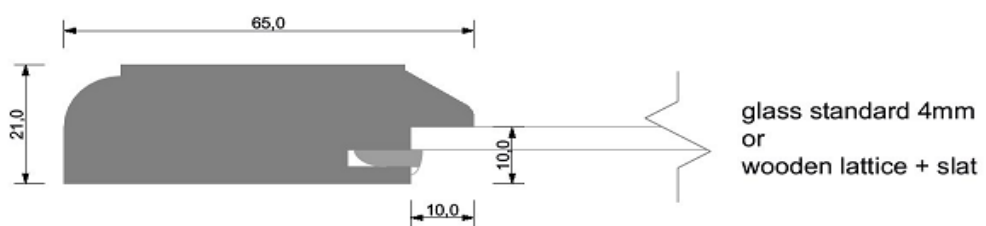

Tvar SP rám dvířek z masivu  
výplň dvířek z dýhované MDF

Výplň je možno vyrobiť plochou/CGp/,  
nebo vypouklou/CG/

Dvířka je možno dodávať i bez povrchové  
úpravy

materiál-DUB, OLŠE, TŘEŠEŇ

glass standard 4mm  
or  
wooden lattice + slat