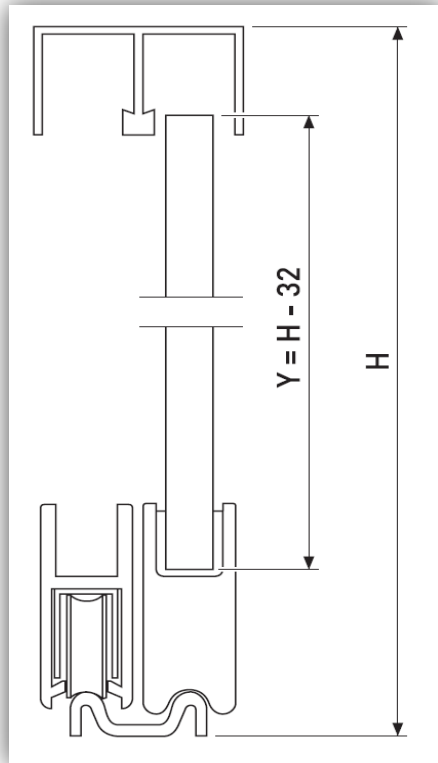

Kování na posuvná skla SISO Glass

Na obrázku jsou navíc boční krycí lišty /a/ a těsnění do bočních lišt/d/-tyto komponenty nedodáváme.

ARDEA-CZ s.r.o.
Váš dodavatel kování • laků • brusiva

Pozor při výpočtu- jsou zde navíc boční krycí lišty a těsnící profily