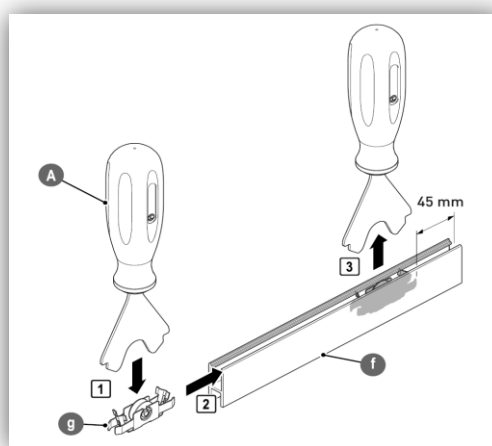

Kování na posuvná skla SISO Glass

Na obrázku jsou navíc boční krycí lišty /a/ a těsnění do bočních lišt/d/-tyto komponenty nedodáváme.

ARDEA-CZ s.r.o.
Váš dodavatel kování • laků • brusiva

Pozor při výpočtu- jsou zde navíc boční krycí lišty a těsnící profily