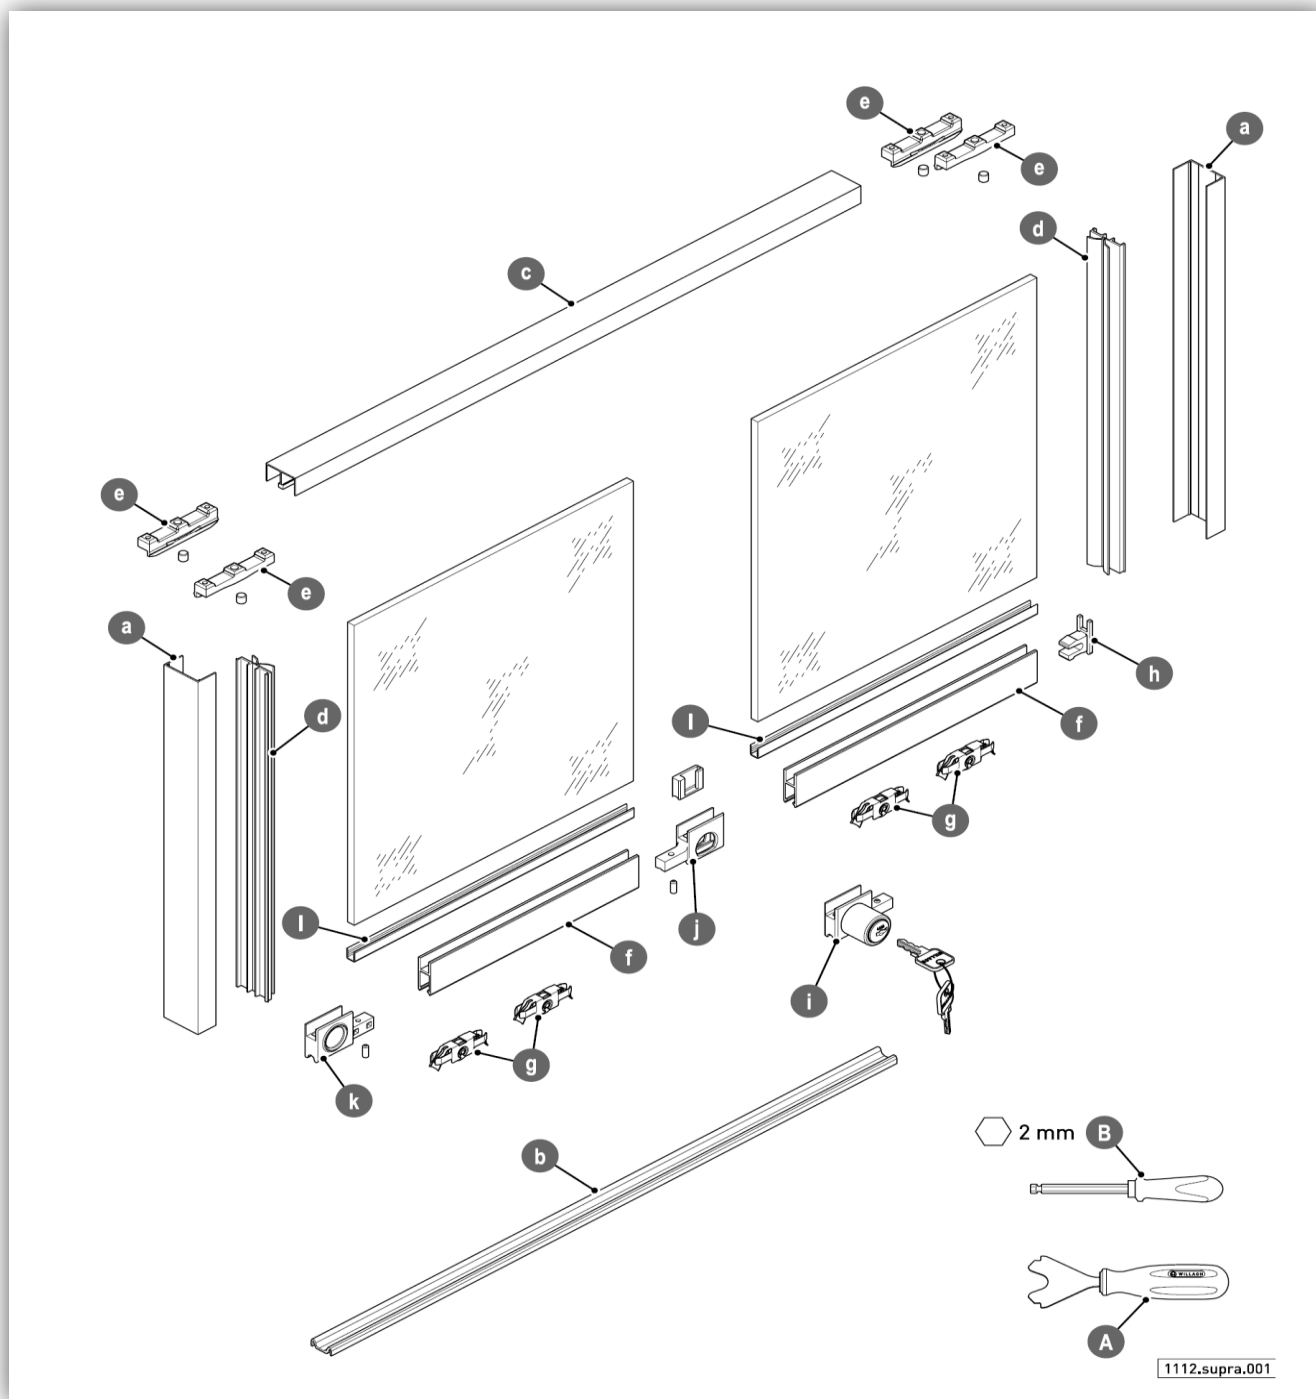

Kování na posuvná skla SISO Glass

Na obrázku jsou navíc boční krycí lišty /a/ a těsnění do bočních lišt/d/-tyto komponenty nedodáváme.

ARDEA-CZ s.r.o.
Váš dodavatel kování • laků • brusiva

Pozor při výpočtu- jsou zde navíc boční krycí lišty a těsnící profily