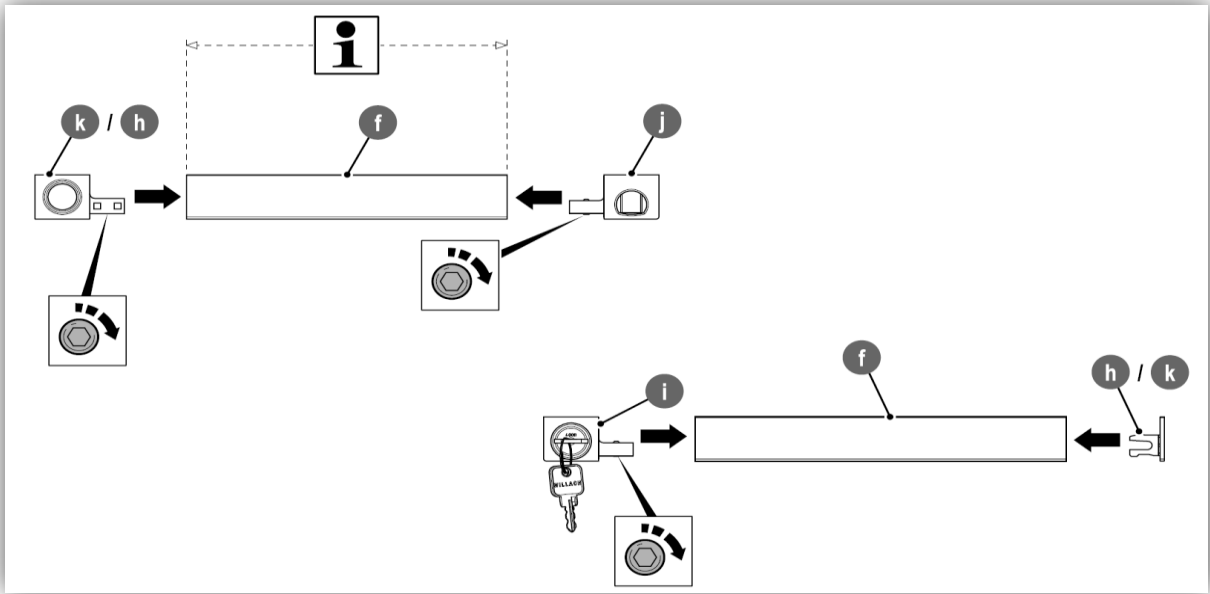

Kování na posuvná skla SISO Glass

Na obrázku jsou navíc boční krycí lišty /a/ a těsnění do bočních lišt/d/-tyto komponenty nedodáváme.

ARDEA-CZ s.r.o.
Váš dodavatel kování • laků • brusiva

Pozor při výpočtu- jsou zde navíc boční krycí lišty a těsnící profily