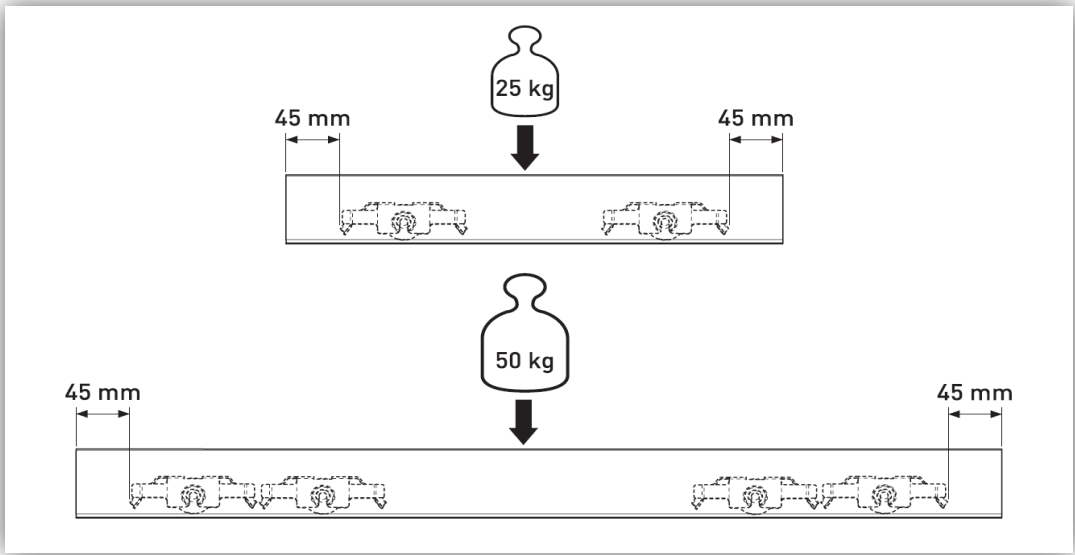

Kování na posuvná skla SISO Glass

Na obrázku jsou navíc boční krycí lišty /a/ a těsnění do bočních lišt/d/-tyto komponenty nedodáváme.

ARDEA-CZ s.r.o.
Váš dodavatel kování • laků • brusiva

Pozor při výpočtu- jsou zde navíc boční krycí lišty a těsnící profily