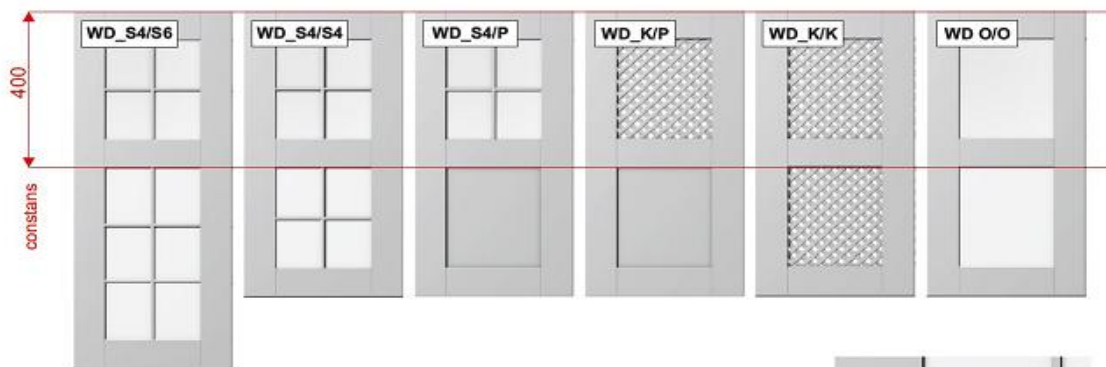

Tvar RP rám dvířek z masivu  
výplň dvířek z dýhované MDF

Výplň je možno vyrobit pouze plochou  
/DR/

Dvířka je možno dodávat i bez povrchové  
úpravy

materiál-DUB,OLŠE,TŘEŠEŇ

glass standard\_4mm  
or  
wooden lattice + slat