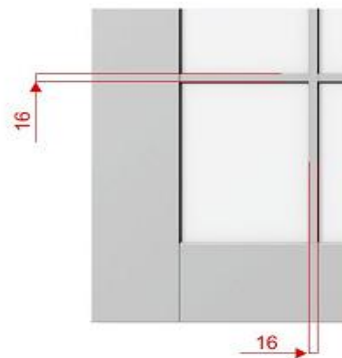

Tvar RP rám dvířek z masivu  
výplň dvířek z dýhované MDF

Výplň je možno vyrobit pouze plochou  
/DR/

Dvířka je možno dodávat i bez povrchové  
úpravy

materiál-DUB,OLŠE,TŘEŠEŇ

glass standard\_4mm  
or  
wooden lattice + slat