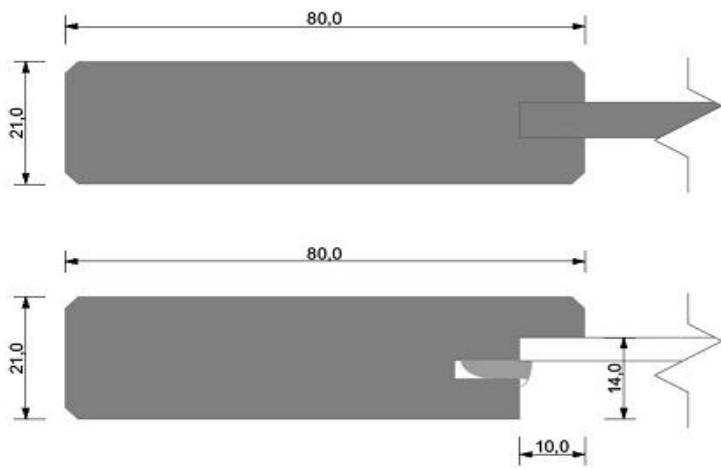

Tvar RP rám dvířek z masivu  
výplň dvířek z dýhované MDF

Výplň je možno vyrobit pouze plochou  
/DR/

Dvířka je možno dodávat i bez povrchové  
úpravy

materiál-DUB,OLŠE,TŘEŠEŇ

glass standard\_4mm  
or  
wooden lattice + slat