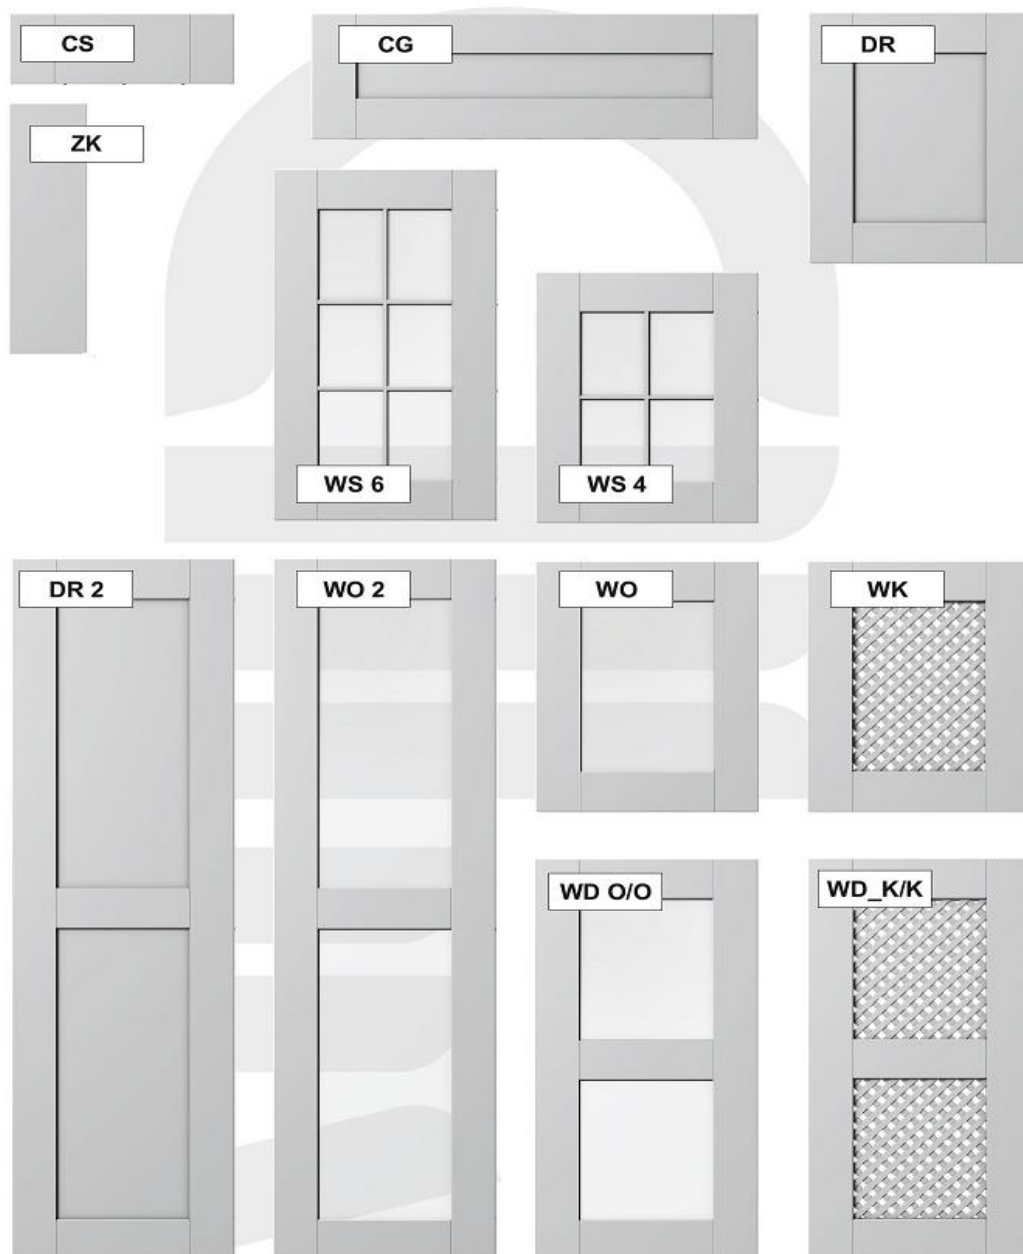

Tvar RP rám dvířek z masivu  
výplň dvířek z dýhované MDF

Výplň je možno vyrobit pouze plochou  
/DR/

Dvířka je možno dodávat i bez povrchové  
úpravy

materiál-DUB,OLŠE,TŘEŠEŇ

glass standard\_4mm  
or  
wooden lattice + slat