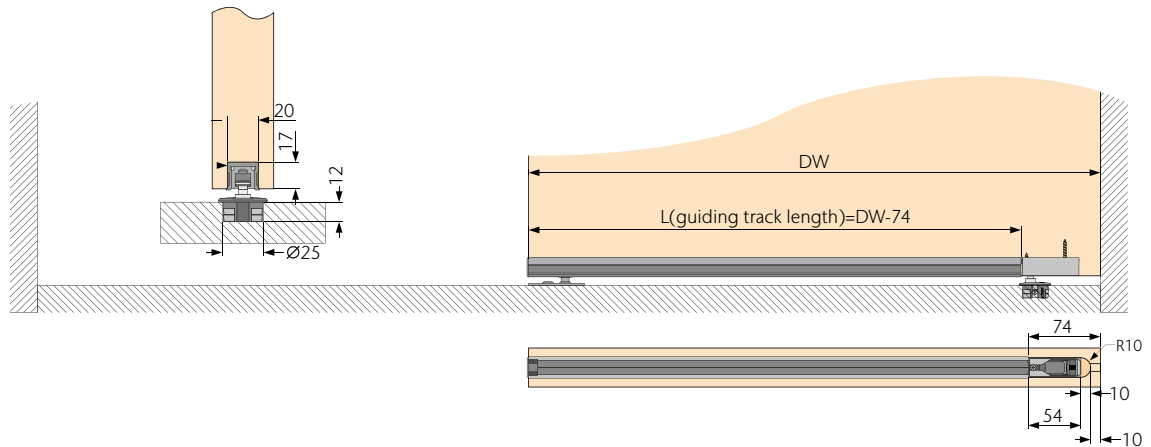

opk Spaceship 80

Magnetische Führung

Magnetic Locator / Guidage magnétique

Schienen, Zubehör

Tracks, Accessories / Rails, Accessoires

Produktbeschreibung Product description / Description du produit		Material Material / Matériel	Farbe Finish / Couleur	Länge (mm) Length / Longueur	Art.-Nr./No./ N° d'art.
<p>Magnetische Führung Magnetic Locator / Guidage magnétique</p> <p>Magnetstift Türteil Magnetic pin door part / Pièce de porte à goupille magnétique</p> <p>Magnetstift unten Magnetic pin bottom / Goupille magnétique en bas</p> 	  	<p>Metall/ Kunststoff Metal / Plastic Métal / Plastique</p>	<p>Silber/ Schwarz Silver / Black Argent / Noir</p>	<p>1 Satz/ 1 set/ 1 set</p>	03-013-000-000

Montageanleitung für Holztür

Mounting Instruction for Wood Door /

Instructions de montage pour porte en bois

Installieren der oberen magnetischen Führung

Install magnetic upper guide / Installer Guidage magnétique en haut