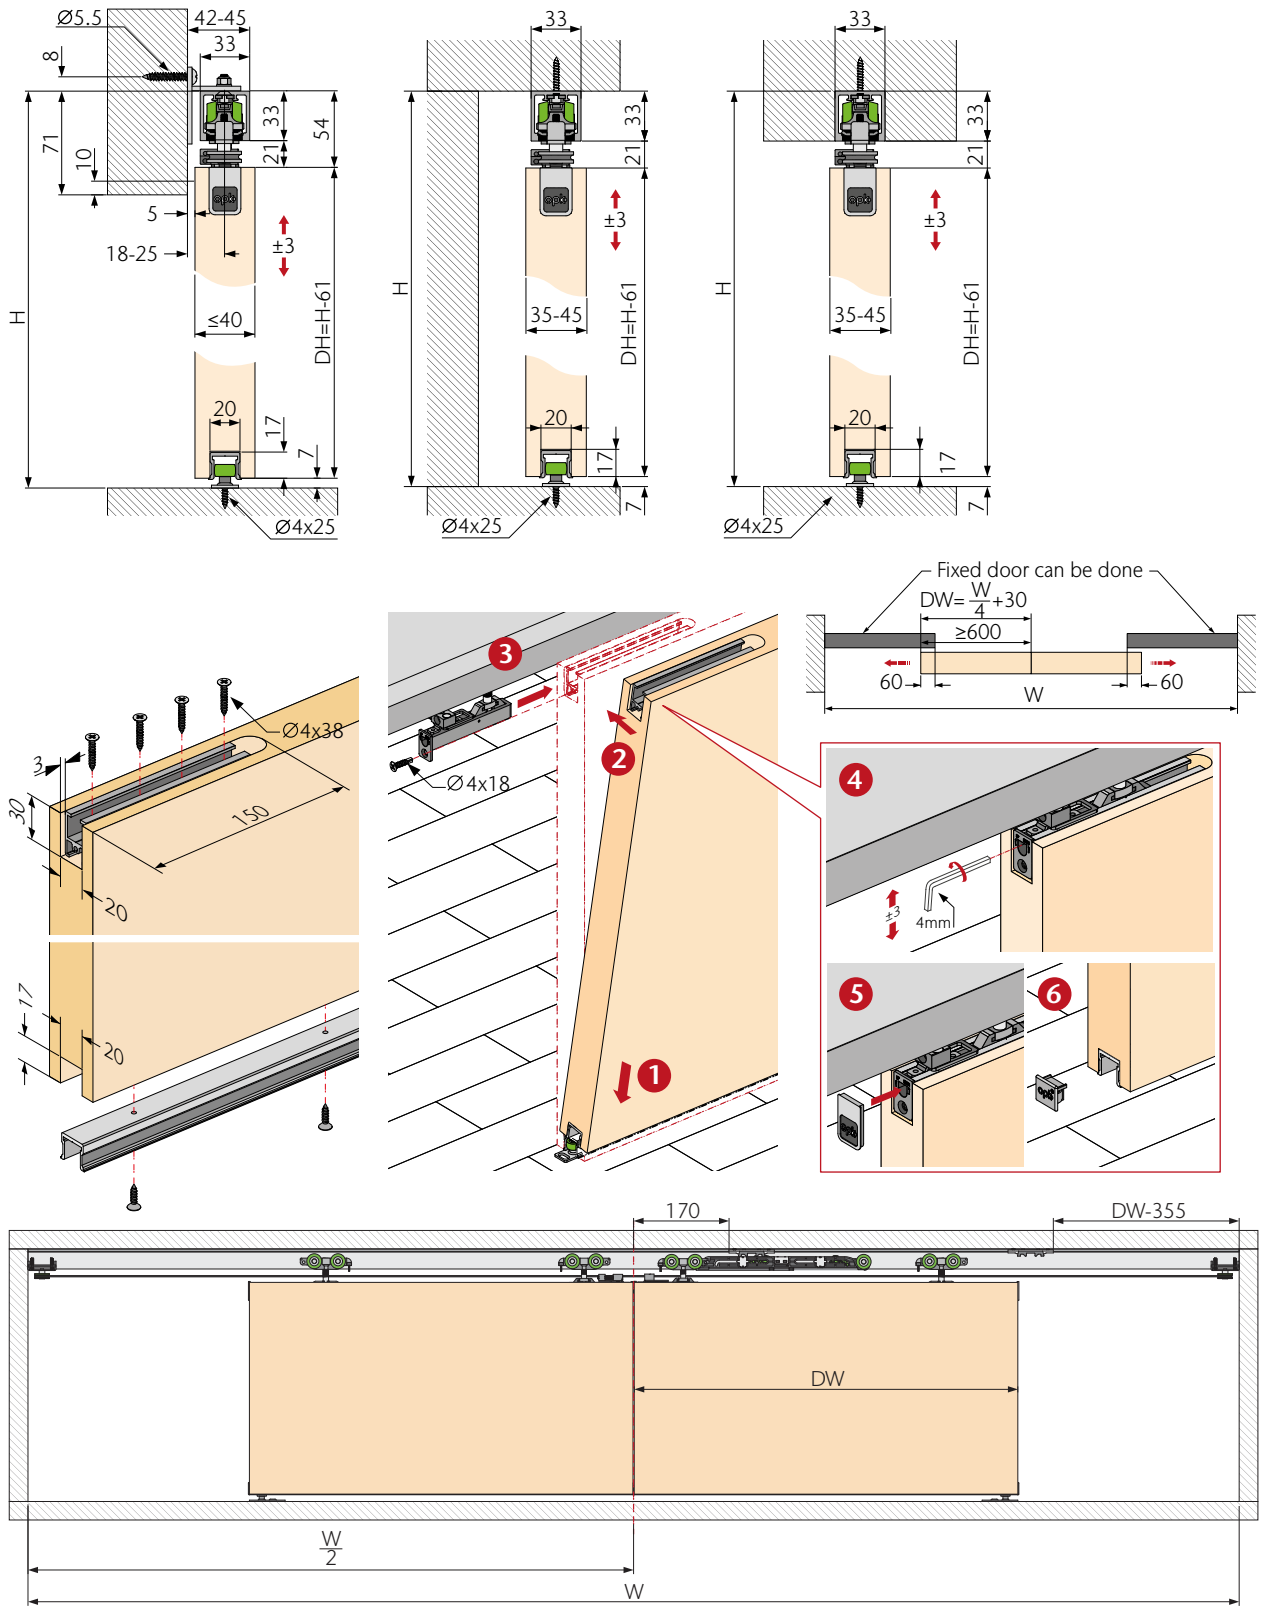

opk SPACESHIP 80

Synchro W Minimal

FÜR DIE KLEINEN DINGE. MIT GROSSER WIRKUNG.
FOR THE LITTLE THINGS. WITH A BIG EFFECT.
POUR LES PETITES CHOSES. AVEC UN GRAND EFFET.

opk Spaceship 80 Synchro W Minimal

Technische Zeichnung Technical drawing / Plans et schémas

opk Spaceship 80 Synchro W Minimal

Deckenmontage

Ceiling Mounting / Montage au plafond

Art.-Nr./No./N° d'art.

		≤50	≤600	03-011-200-001
--	--	-----	------	----------------

Konfiguration für 1 Tür

Configuration for 1 door / Configuration pour 1 porte

Laufwerk mit 2-Wege Dämpfer <i>Running part with two-way damper / Train de roulement avec amortisseur 2 voies</i>		1
Laufwerk <i>Running part (roller) / Train de roulement</i>		3
Aktivator <i>Activator / Activateur</i>		2
Aufhängung Minimal Holz <i>Minimal bracket wood / Suspension Minimal bois</i>		2
Bodenführung 1 Rolle Holz <i>Floor guide 1 roller wood / Guidage au sol 1 rouleau bois</i>		2
Umlenkrolle <i>Winding roller / Rouleau d'enroulement</i>		2
Aufhängung Minimal mit Seilspanner <i>Adjustable Hanging Plate A / Plaque de suspension réglable A</i>		1
Aufhängung Minimal mit Seilführung <i>Adjustable Hanging Plate B / Plaque de suspension réglable B</i>		1
Stahlseil mit Kunststoffummantelung <i>Steel cable with plastic coating / Câble en acier avec revêtement en plastique</i>		1
Endkappe Führungsschiene <i>Cover cap guiding track / Embout rails de guidage</i>		4
Zubehörset Holz Minimal <i>Accessories wood minimal / Set d'accessoires Minimal bois</i>		1