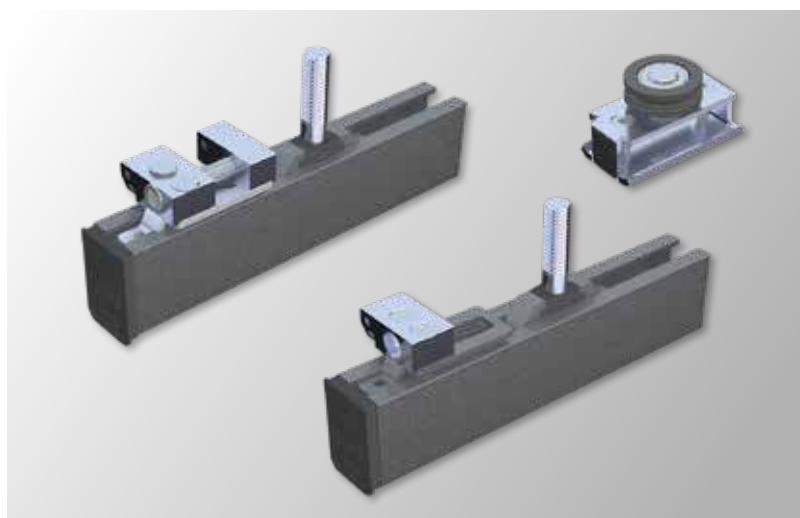

opk SPACESHIP 80

Synchro W Minimal

FÜR DIE KLEINEN DINGE. MIT GROSSER WIRKUNG.
FOR THE LITTLE THINGS. WITH A BIG EFFECT.
POUR LES PETITES CHOSES. AVEC UN GRAND EFFET.

opk Spaceship 80 Synchro W Minimal

Technische Zeichnung Technical drawing / Plans et schémas

Laufwerk mit 2-Wege Dämpfer <i>Running part with two-way damper / Train de roulement avec amortisseur 2 voies</i>		1
Laufwerk <i>Running part (roller) / Train de roulement</i>		3
Aktivator <i>Activator / Activateur</i>		2
Aufhängung Minimal Holz <i>Minimal bracket wood / Suspension Minimal bois</i>		2
Bodenführung 1 Rolle Holz <i>Floor guide 1 roller wood / Guidage au sol 1 rouleau bois</i>		2
Umlenkrolle <i>Winding roller / Rouleau d'enroulement</i>		2
Aufhängung Minimal mit Seilspanner <i>Adjustable Hanging Plate A / Plaque de suspension réglable A</i>		1
Aufhängung Minimal mit Seilführung <i>Adjustable Hanging Plate B / Plaque de suspension réglable B</i>		1
Stahlseil mit Kunststoffummantelung <i>Steel cable with plastic coating / Câble en acier avec revêtement en plastique</i>		1
Endkappe Führungsschiene <i>Cover cap guiding track / Embout rails de guidage</i>		4
Zubehörset Holz Minimal <i>Accessories wood minimal / Set d'accessoires Minimal bois</i>		1