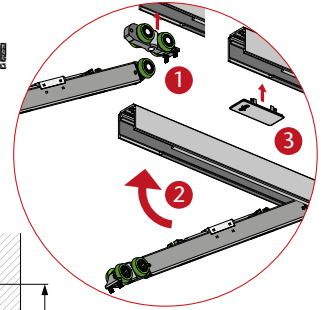

Technische Zeichnung

Technical drawing / Plans et schémas

Einfach rein - raus!
Easy in - out!
Entrer et sortir sans problèmes!

opk Spaceship 160 W

Deckenmontage

Ceiling Mounting /
Montage au plafond

Art.-Nr./No./N° d'art.

opk Spaceship 160

Schienen, Zubehör

Tracks, Accessories / Rails, Accessoires

Produktbeschreibung Product description / Description du produit		Material Material / Matériel	Farbe Finish / Couleur	Länge (mm) Length / Longueur	Art.-Nr./No./ N° d'art.
Laufschiene 42mm mit Revisionsöffnung Running track with Inspection notch / Rail de roulement avec ouverture d'inspection 		Aluminium eloxiert Anodized aluminium Aluminium anodisé	Silber Silver Argent	2050	03-016-160-A20
				2500	03-016-160-A25
				3500	03-016-160-A35
				5800	03-016-160-A58
Laufschiene 42mm Montagelaste Haken Running track mounting tab hooks / Rail de roulement et de montage, crochets pré-montés 		Aluminium eloxiert Anodized aluminium Aluminium anodisé	Silber Silver Argent	2050	03-016-160-C20
				2500	03-016-160-C25
				3000	03-016-160-C30
Montageschiene 55x15mm Pocket Mounting track 55x15mm Pocket   Rail de montage 55x15mm Pocket		Aluminium Aluminium Aluminium	Roh Raw Brut	2050	03-016-252-F20
				2500	03-016-252-F25
				3000	03-016-252-F30
Führungsschiene Holz Guiding track wood / Rail de guidage bois 		Aluminium Aluminium Aluminium	Roh Raw Brut	1250	03-017-100-012
				2500	03-017-100-025
Blende 79.5mm Decorative cover / Cache 		Aluminium eloxiert Anodized aluminium Aluminium anodisé	Silber Silver Argent	2050	03-016-160-B20
				2500	03-016-160-B25
				3500	03-016-160-B35
				5800	03-016-160-B58
Montagelaste zum Nachrüsten Hook for pocket (for retrofit) / Bride de montage (pour rénovation) 		Stahl & Kunststoff Steel & Plastic Acier & Plastique	Grün Green Vert	1 Stück 1 piece 1 pièce	03-015-003-000