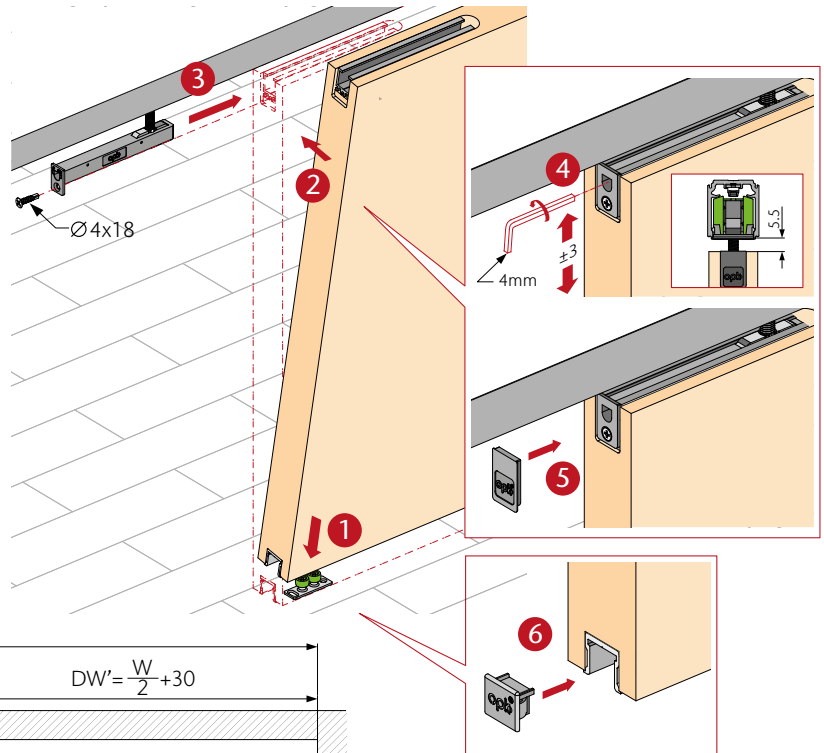

opk SPACESHIP 160

GESTALTEN SIE IHREN WOHNRAUM SO FLEXIBEL.
DESIGN YOUR LIVING SPACE SO FLEXIBLY.
CONCEVOIR VOTRE ESPACE DE VIE AVEC FLEXIBILITÉ.

opk Spaceship 160 W

Deckenmontage

Ceiling Mounting /
Montage au plafond

Technische Zeichnung

Technical drawing / Plans et schémas

Einfach rein - raus!
Easy in - out!
Entrer et sortir sans problèmes!

opk Spaceship 160 W

Deckenmontage

Ceiling Mounting /
Montage au plafond

Art.-Nr./No./N° d'art.

		≤160	≤760	03-011-160-101
--	--	------	------	----------------

Konfiguration für 1 Tür

Configuration for 1 door / Configuration pour 1 porte

Laufwerk mit 2-Wege Dämpfer <i>Running part with two-way damper / Train de roulement avec amortisseur 2 voies</i>		1
Laufwerk <i>Running part (roller) / Train de roulement</i>		1
Aktivator <i>Activator / Activateur</i>		2
Aufhängung Holz <i>Suspension bracket wood / Suspension bois</i>		2
Endstopper <i>End Stopper / Butée d'extrémité</i>		2
Bodenführung 2 Rollen Holz <i>Floor guide 2 roller wood / Guidage au sol 2 rouleaux bois</i>		1
Abdeckung für Revisionsöffnung <i>Cover for revision notch / Cache pour ouverture de révision</i>		1
Endkappe Führungsschiene <i>Cover cap guiding track / Embout rails de guidage</i>		1
Zubehörset Holz <i>Accessories wood / Set d'accessoires bois</i>		1