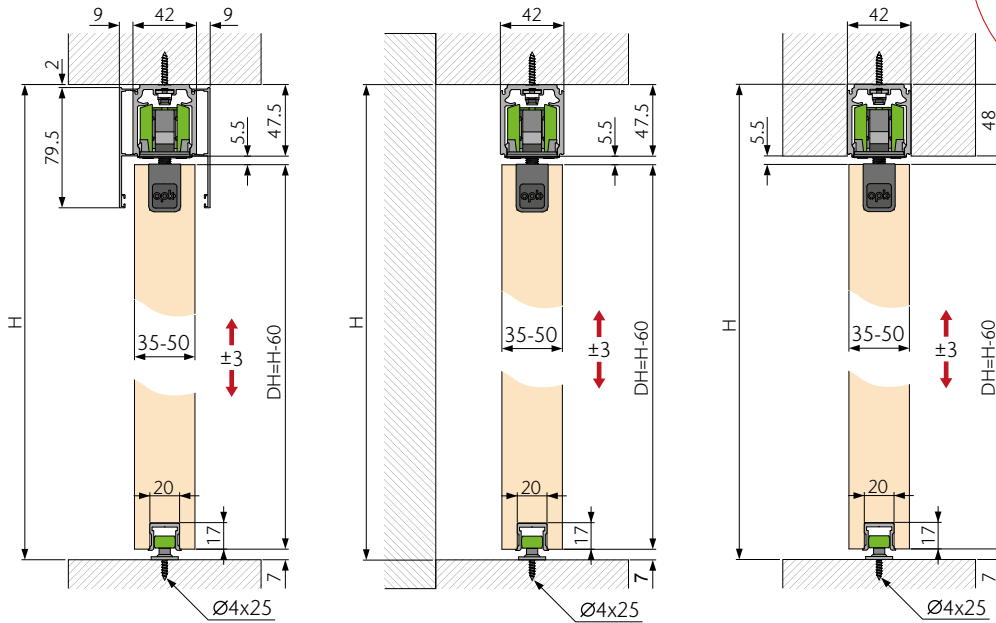

Technische Zeichnung

Technical drawing / Plans et schémas

Einfach rein - raus!
Easy in - out!
Entrer et sortir sans problèmes!

opk Spaceship 160 W

Deckenmontage

Ceiling Mounting /
Montage au plafond

Art.-Nr./No./N° d'art.