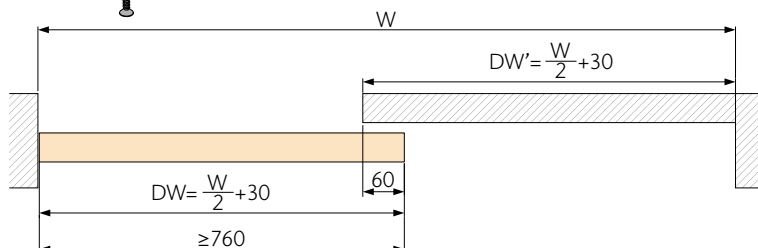

Technische Zeichnung

Technical drawing / Plans et schémas

Einfach rein - raus!
Easy in - out!
Entrer et sortir sans problèmes!

opk Spaceship 160 W

Deckenmontage

Ceiling Mounting /
Montage au plafond

Art.-Nr./No./N° d'art.