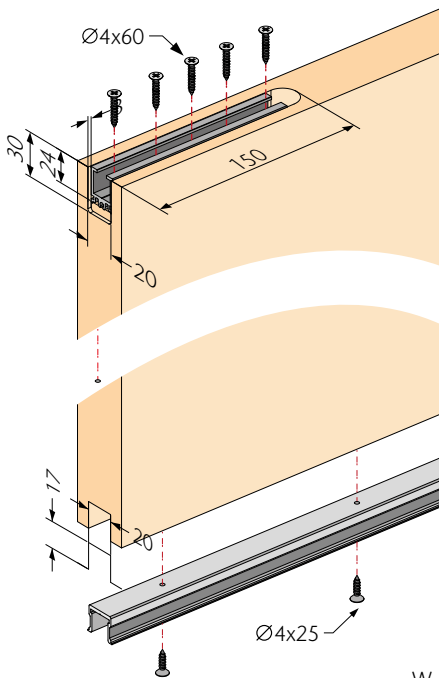

Technische Zeichnung

Technical drawing / Plans et schémas

Einfach rein - raus!
Easy in - out!
Entrer et sortir sans problèmes!

opk Spaceship 160 W

Deckenmontage

Ceiling Mounting /
Montage au plafond

Art.-Nr./No./N° d'art.

opk Spaceship 160

Schienen, Zubehör

Tracks, Accessories / Rails, Accessoires

Produktbeschreibung Product description / Description du produit		Material Material / Matériel	Farbe Finish / Couleur	Länge (mm) Length / Longueur	Art.-Nr./No./ N° d'art.
Laufschiene 42mm mit Revisionsöffnung Running track with Inspection notch / Rail de roulement avec ouverture d'inspection 		Aluminium eloxiert Anodized aluminium Aluminium anodisé	Silber Silver Argent	2050	03-016-160-A20
				2500	03-016-160-A25
				3500	03-016-160-A35
				5800	03-016-160-A58
Laufschiene 42mm Montagelaste Haken Running track mounting tab hooks / Rail de roulement et de montage, crochets pré-montés 		Aluminium eloxiert Anodized aluminium Aluminium anodisé	Silber Silver Argent	2050	03-016-160-C20
				2500	03-016-160-C25
				3000	03-016-160-C30
Montageschiene 55x15mm Pocket Mounting track 55x15mm Pocket   Rail de montage 55x15mm Pocket		Aluminium Aluminium Aluminium	Roh Raw Brut	2050	03-016-252-F20
				2500	03-016-252-F25
				3000	03-016-252-F30
Führungsschiene Holz Guiding track wood / Rail de guidage bois 		Aluminium Aluminium Aluminium	Roh Raw Brut	1250	03-017-100-012
				2500	03-017-100-025
Blende 79.5mm Decorative cover / Cache 		Aluminium eloxiert Anodized aluminium Aluminium anodisé	Silber Silver Argent	2050	03-016-160-B20
				2500	03-016-160-B25
				3500	03-016-160-B35
				5800	03-016-160-B58
Montagelaste zum Nachrüsten Hook for pocket (for retrofit) / Bride de montage (pour rénovation) 		Stahl & Kunststoff Steel & Plastic Acier & Plastique	Grün Green Vert	1 Stück 1 piece 1 pièce	03-015-003-000