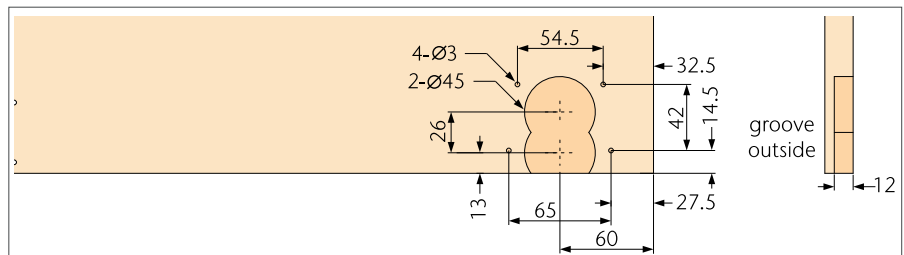

opk FLAGSHIP 5 W

MAXIMAL BELASTBAR. MAXIMAL SICHER.
MAXIMUM LOAD CAPACITY. MAXIMUM SAFE.
POUR UNE CHARGE MAXIMALE. ET UNE SÉCURITÉ OPTIMALE.

-  
-  
± 2-3mm
-  
max. 2600mm
-  
max. 1500mm
-  
15-30mm
- 

Möbelsysteme
Furniture systems /
Systèmes de meubles

opk Flagship 5 W

Technische Zeichnung

Technical drawing / Plans et schémas

	A (16mm)	A (18mm)	A (19mm)
C	16mm	16mm	16mm
D	22mm	24mm	25mm
E	6mm	6mm	6mm

opk Flagship 5 W