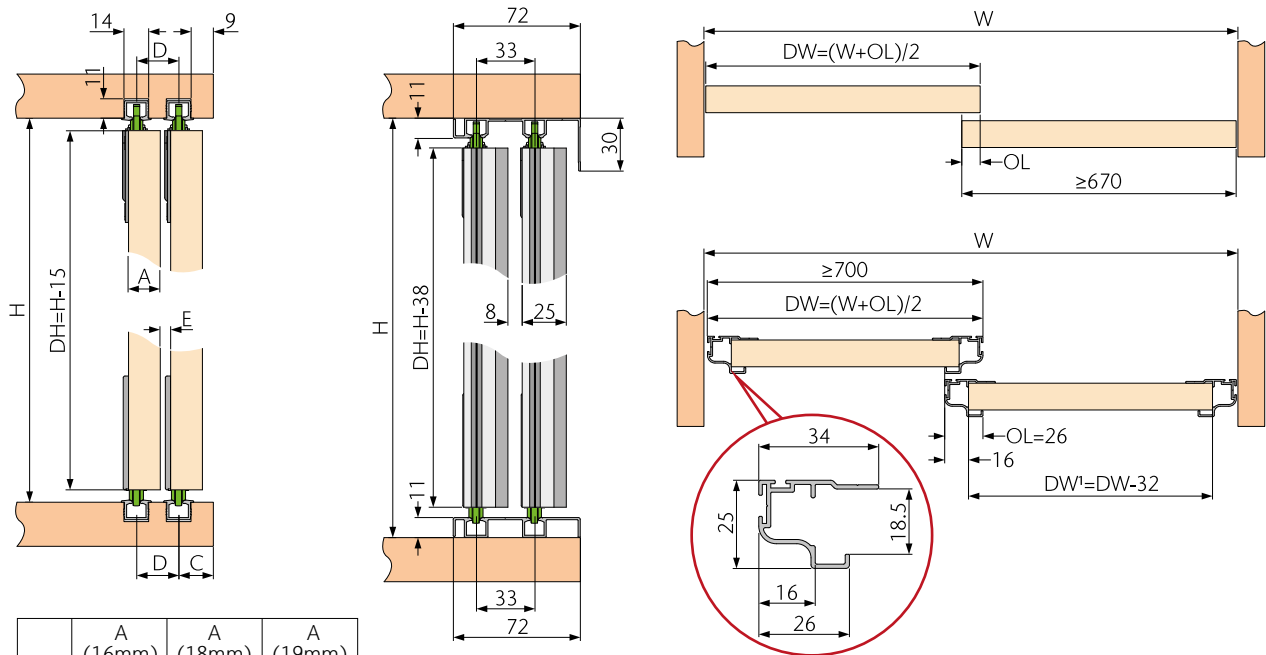

opk FLAGSHIP 5 W

MAXIMAL BELASTBAR. MAXIMAL SICHER.
MAXIMUM LOAD CAPACITY. MAXIMUM SAFE.
POUR UNE CHARGE MAXIMALE. ET UNE SÉCURITÉ OPTIMALE.

-  
-  
± 2-3mm
-  
max. 2600mm
-  
max. 1500mm
-  
15-30mm
- 

Möbelsysteme
Furniture systems /
Systèmes de meubles

opk Flagship 5 W

Technische Zeichnung

Technical drawing / Plans et schémas

	A (16mm)	A (18mm)	A (19mm)
C	16mm	16mm	16mm
D	22mm	24mm	25mm
E	6mm	6mm	6mm

opk Flagship 5 W

Art.-Nr./No./N° d'art.

		≤45	670-1500	≤2600	01-751-103-150
--	--	-----	----------	-------	----------------

Konfiguration für 1 Tür

Configuration for 1 door / Configuration pour 1 porte

Oberes Laufwerk mit Dämpfer <i>Top running part with damper / Roulement supérieur avec amortisseur</i>		1 Paar 1 pair/ 1 paire
Laufwerk <i>Running part / Roulement supérieur</i>		2
Stopper <i>Stopper / Butée</i>		2
GB/ST4.2x16 Flachkopfschraube <i>GB/ST4.2x16 Panhead screw / GB/ST4.2x16 Vis à tête cylindrique</i>		20