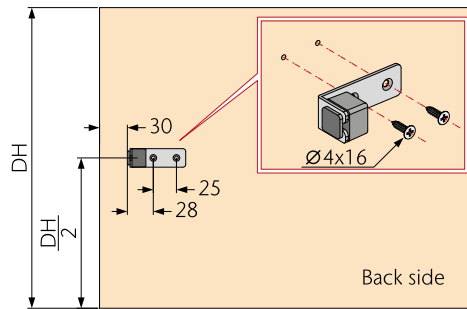

opk FLAGSHIP 5 W

MAXIMAL BELASTBAR. MAXIMAL SICHER.
MAXIMUM LOAD CAPACITY. MAXIMUM SAFE.
POUR UNE CHARGE MAXIMALE. ET UNE SÉCURITÉ OPTIMALE.

-  
-  
± 2-3mm
-  
max. 2600mm
-  
max. 1500mm
-  
15-30mm
- 

Möbelsysteme
Furniture systems /
Systèmes de meubles

opk Flagship 5 W

Technische Zeichnung

Technical drawing / Plans et schémas

	A (16mm)	A (18mm)	A (19mm)
C	16mm	16mm	16mm
D	22mm	24mm	25mm
E	6mm	6mm	6mm

opk Flagship 5 W

Art.-Nr./No./N° d'art.

		≤45	670-1500	≤2600	01-751-103-150
--	--	-----	----------	-------	----------------

Konfiguration für 1 Tür

Configuration for 1 door / Configuration pour 1 porte

Oberes Laufwerk mit Dämpfer <i>Top running part with damper / Roulement supérieur avec amortisseur</i>		1 Paar 1 pair/ 1 paire
Laufwerk <i>Running part / Roulement supérieur</i>		2
Stopper <i>Stopper / Butée</i>		2
GB/ST4.2x16 Flachkopfschraube <i>GB/ST4.2x16 Panhead screw / GB/ST4.2x16 Vis à tête cylindrique</i>		20