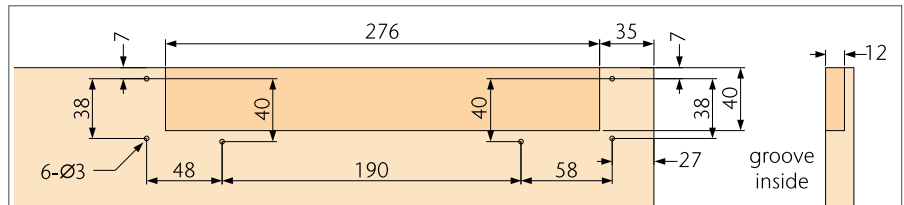

opk FLAGSHIP 5 W

MAXIMAL BELASTBAR. MAXIMAL SICHER.
MAXIMUM LOAD CAPACITY. MAXIMUM SAFE.
POUR UNE CHARGE MAXIMALE. ET UNE SÉCURITÉ OPTIMALE.

-  
-  
± 2-3mm
-  
max. 2600mm
-  
max. 1500mm
-  
15-30mm
- 

Möbelsysteme
Furniture systems /
Systèmes de meubles

opk Flagship 5 W

Technische Zeichnung

Technical drawing / Plans et schémas

	A (16mm)	A (18mm)	A (19mm)
C	16mm	16mm	16mm
D	22mm	24mm	25mm
E	6mm	6mm	6mm

opk Flagship 5 W

Art.-Nr./No./N° d'art.

		≤45	670-1500	≤2600	01-751-103-150
--	--	-----	----------	-------	----------------

Konfiguration für 1 Tür

Configuration for 1 door / Configuration pour 1 porte

Oberes Laufwerk mit Dämpfer <i>Top running part with damper / Roulement supérieur avec amortisseur</i>		1 Paar 1 pair/ 1 paire
Laufwerk <i>Running part / Roulement supérieur</i>		2
Stopper <i>Stopper / Butée</i>		2
GB/ST4.2x16 Flachkopfschraube <i>GB/ST4.2x16 Panhead screw / GB/ST4.2x16 Vis à tête cylindrique</i>		20