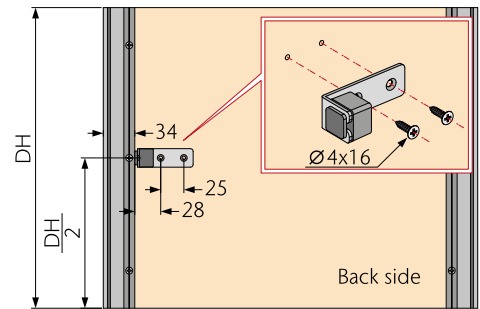

opk FLAGSHIP 5 W

MAXIMAL BELASTBAR. MAXIMAL SICHER.
MAXIMUM LOAD CAPACITY. MAXIMUM SAFE.
POUR UNE CHARGE MAXIMALE. ET UNE SÉCURITÉ OPTIMALE.

-  
-  
± 2-3mm
-  
max. 2600mm
-  
max. 1500mm
-  
15-30mm
- 

Möbelsysteme
Furniture systems /
Systèmes de meubles

opk Flagship 5 W

Technische Zeichnung

Technical drawing / Plans et schémas

	A (16mm)	A (18mm)	A (19mm)
C	16mm	16mm	16mm
D	22mm	24mm	25mm
E	6mm	6mm	6mm

opk Flagship 5 W

Art.-Nr./No./N° d'art.

		≤45	670-1500	≤2600	01-751-103-150
--	--	-----	----------	-------	----------------

Konfiguration für 1 Tür

Configuration for 1 door / Configuration pour 1 porte

Oberes Laufwerk mit Dämpfer <i>Top running part with damper / Roulement supérieur avec amortisseur</i>		1 Paar 1 pair/ 1 paire
Laufwerk <i>Running part / Roulement supérieur</i>		2
Stopper <i>Stopper / Butée</i>		2
GB/ST4.2x16 Flachkopfschraube <i>GB/ST4.2x16 Panhead screw / GB/ST4.2x16 Vis à tête cylindrique</i>		20