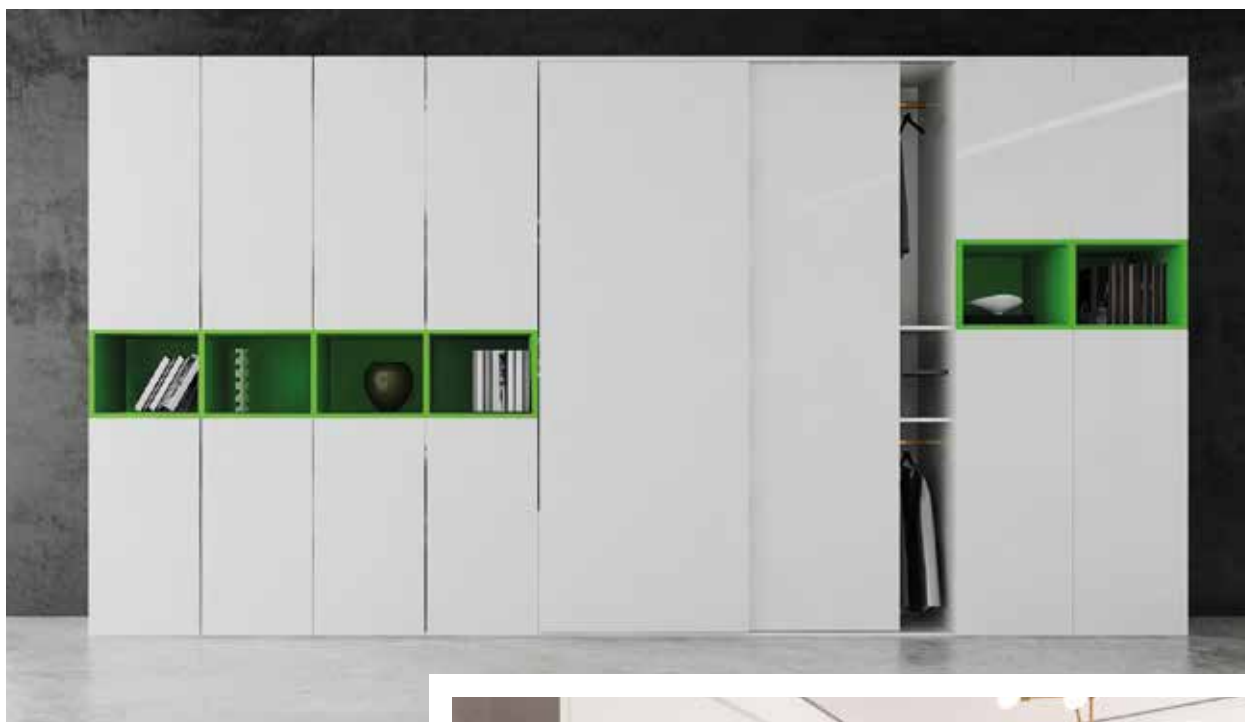

opk FLAGSHIP 5 W

MAXIMAL BELASTBAR. MAXIMAL SICHER.
MAXIMUM LOAD CAPACITY. MAXIMUM SAFE.
POUR UNE CHARGE MAXIMALE. ET UNE SÉCURITÉ OPTIMALE.

-  
-  
± 2-3mm
-  
max. 2600mm
-  
max. 1500mm
-  
15-30mm
- 

opk Flagship 5 W

Schienen, Zubehör

Tracks, Accessories / Rails, Accessoires

Produktbeschreibung Product description / Description du produit		Material Material / Matériel	Farbe Finish / Couleur	Länge (mm) Length / Longueur	Art.-Nr./No./ N° d'art.
Laufschiene & Führungsschiene Running & Guiding track / Rail de roulement & rail de guidage		Aluminium eloxiert Anodized aluminium Aluminium anodisé	Silber Silver Argent	2500	01-756-250-125
				3500	01-756-250-135
Führungsschiene, doppelt Guiding track double/ Rail de guidage double		Aluminium eloxiert Anodized aluminium Aluminium anodisé	Silber Silver Argent	3500	01-757-250-225
Laufschiene, doppelt Running track double / Rail de roulement double		Aluminium eloxiert Anodized aluminium Aluminium anodisé	Silber Silver Argent	3500	01-756-250-225
Vertikales Rahmenprofil Vertical frame / Profil à encadrement vertical		Aluminium eloxiert Anodized aluminium Aluminium anodisé	Silber Silver Argent	2500	01-758-850-425
				3500	01-758-850-435
10x7mm Dichtungsbürste 10x7mm weathership / Brosse d'étanchéité		Kunststoff Plastic Plastique	Grau Grey Gris	m	01-758-804-400
Türmitnehmer Door follower for two doors/ Entraîneur de porte ou deux portes		Stahl & Hartgummi Steel & Hard rubber Acier & caoutchouc dur	Titan/Schwarz Titan/ Black Titane / Noir	60x20x25mm	01-104-908-000