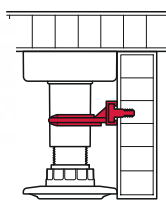

→ **Klipy pro sokl**