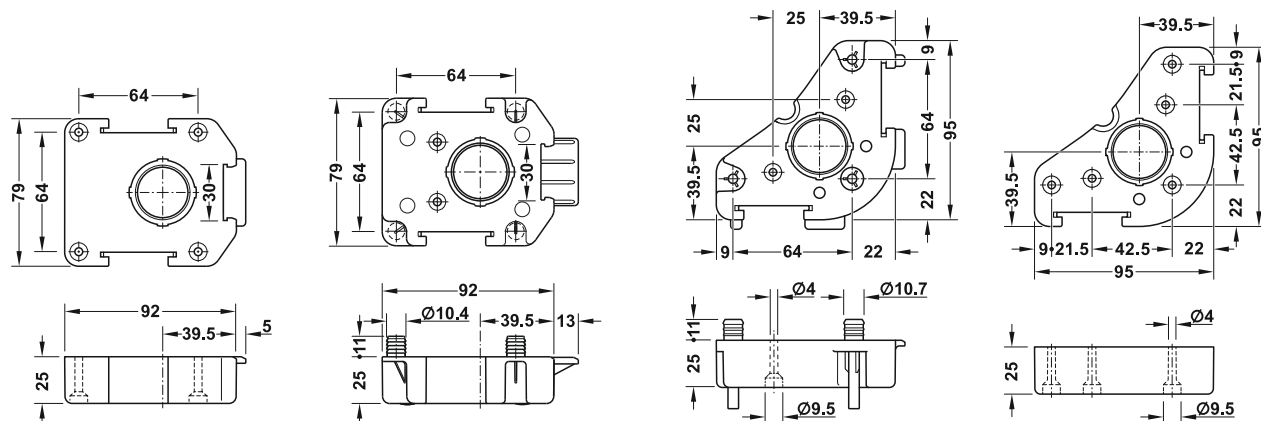

Obdélníkové k přišroubování

Trojúhelníková k nalepání

Trojúhelníková k přišroubování

Häfele AXILO™ 78 Systém pro rektifikaci u soklu

→ Montážní podložky

Obdélníkové k nalepání