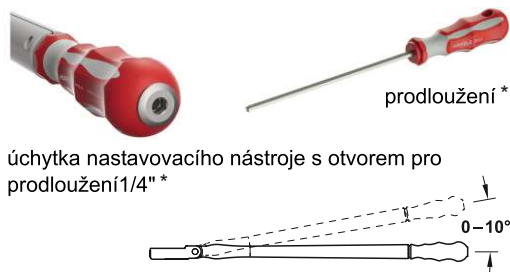

Balení: 20 nebo 100 ks

Upozornění

Lze použít pro nožičky od výšky H = 80 mm.

Sortiment nožiček s kluzákem

→ **Nastavovací nástroj**

nastavovací nástroj Axilo™ 78 *

nastavovací nástroj Axilo™ 78 Light

úchytka nastavovacího nástroje s otvorem pro prodloužení 1/4" *

prodloužení *

Snadné výškové nastavení otáčením úchytky rukou nebo elektrickým šroubovákem pro úsporu času.

- **Použití:** pro ergonomické a časově úsporné výškové nastavení u soklu AXILO™ 78 v celé oblasti soklu, rovněž pro rohové skříňky
- **Materiál:** plast, mechanismus: ocel
- **Možnost nastavení:** pastavitelný výškový úhel 0–10°*
- **Provedení:** sklíčidlo 1/4" (bit je dodán) *