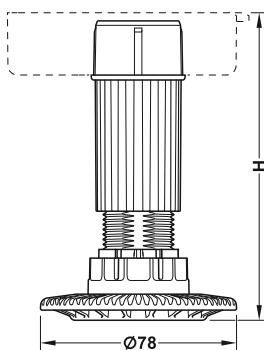

Balení: 1 nebo 20 ks

Nožička s kluzákem se závitem a montážní podložkou

Sortiment nožiček s kluzákem

→ **Nožička s kluzákem se závitem**

- Materiál: plast
- Barva: černá
- Montáž: k nasunutí do montážní podložky
- Nastavení výšky: nastavitelné ze strany a shora -10 až +20 mm pomocí nástroje AXILO™ 78
- Nastavení výšky: hmotnost korpusu ≤80 kg
- Nosnost: 150 kg na nohu

Obsah balení

1 nastavitelná nožička (předmontovaná)

Výška H mm	Nastavení mm	Obj. č.
60	53–80	637.76.351
80	70–100	637.76.352
100	90–120	637.76.353
125	115–145	637.76.354
150	140–170	637.76.355
180	170–200	637.76.356
200	190–220	637.76.357

Výška H mm	Nastavení mm	Obj. č.
35 - 48	- 10	637.76.460

Obsah balení

1 nožička s montážní podložkou, Axilo™ 78

→ **Vymezovací kroužek**

- Materiál: plast
- Barva: černá
- Montáž: k nasazení na nožičku
- Provedení: pro zvýšení výšky kluzáku