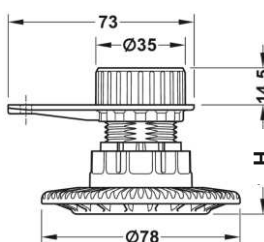

→ **Nožička s kluzákem a montážní podložkou**

- Materiál: plast
- Barva: černá
- Montáž: k nalisování do otvoru Ø 35mm
- Provedení: pro nízké sokly / skříně

Výška H mm	Nastavení mm	Obj. č.
35 - 48	- 10	637.76.460

Obsah balení

1 nožička s montážní podložkou, Axilo™ 78