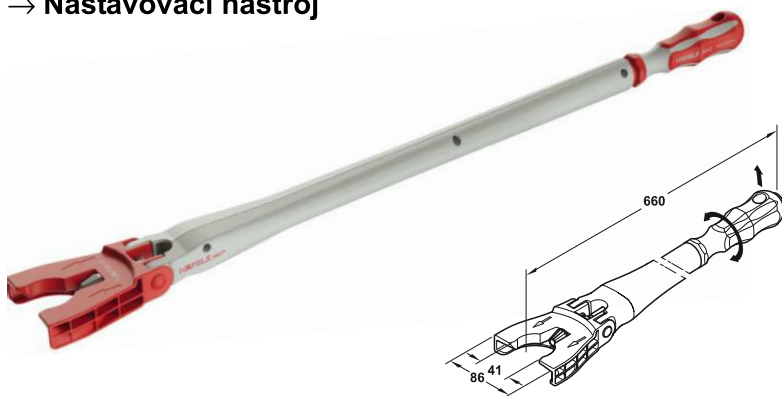

Balení: 20 nebo 100 ks

Upozornění

Lze použít pro nožičky od výšky H = 80 mm.

Sortiment nožiček s kluzákem

→ **Nastavovací nástroj**

nastavovací nástroj Axilo™ 78 *

nastavovací nástroj Axilo™ 78 Light

úchytka nastavovacího nástroje s otvorem pro prodloužení 1/4" *

prodloužení *

Snadné výškové nastavení otáčením úchytky rukou nebo elektrickým šroubovákem pro úsporu času.

- **Použití:** pro ergonomické a časově úsporné výškové nastavení u soklu AXILO™ 78 v celé oblasti soklu, rovněž pro rohové skříňky
- **Materiál:** plast, mechanismus: ocel
- **Možnost nastavení:** pastavitelný výškový úhel 0–10°*
- **Provedení:** sklíčidlo 1/4" (bit je dodán) *