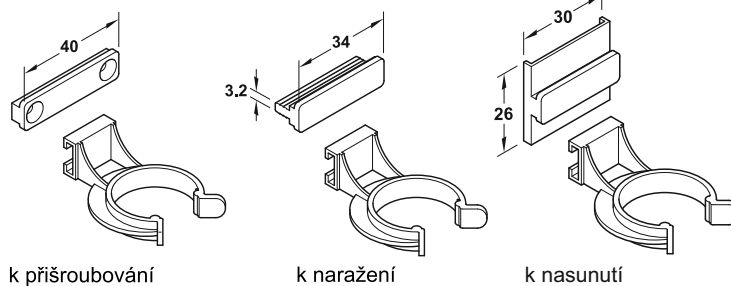

Výška H mm	Nastavení mm	Obj. č.
35 - 48	- 10	637.76.460

Obsah balení

1 nožička s montážní podložkou, Axilo™ 78

→ **Vymezovací kroužek**

- Materiál: plast
- Barva: černá
- Montáž: k nasazení na nožičku
- Provedení: pro zvýšení výšky kluzáku

Výška H mm	Nastavení mm	Obj. č.
100	10	637.76.422

Obsah balení

1 vymezovací kroužek (stohovatelný)

→ **Držák soklu**

Výška soklu = H – 5 až 10 mm

- Použití: pro připevnění soklového panelu
- Materiál: plast
- Instalace: pro nasunutí do montážní příruby

Použití	Objed. č.
panel 16 mm	637.47.491
panel 19 mm	637.47.490

Balení: 20 nebo 100 ks

→ **Klipy pro sokl**

- Materiál: plast

Instalace	Objed. č.
k přišroubování	637.38.054
k naražení	637.38.063
k nasunutí (plast./hliník. sokl)	637.38.354

Balení: 20 nebo 100 ks

Upozornění

Lze použít pro nožičky od výšky H = 80 mm.

Sortiment nožiček s kluzákem

→ **Nastavovací nástroj**

nastavovací nástroj Axilo™ 78 *

nastavovací nástroj Axilo™ 78 Light

úchytka nastavovacího nástroje s otvorem pro prodloužení 1/4" *