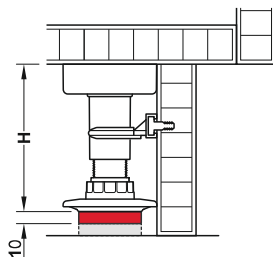

Obsah balení

1 nastavitelná nožička (předmontovaná)

Výška H mm	Nastavení mm	Obj. č.
60	53–80	637.76.351
80	70–100	637.76.352
100	90–120	637.76.353
125	115–145	637.76.354
150	140–170	637.76.355
180	170–200	637.76.356
200	190–220	637.76.357

Balení: 1 nebo 20 ks

Upozornění při objednání

Montážní podložku objednejte samostatně.

→ **Nožička s kluzákem a montážní podložkou**

- Materiál: plast
- Barva: černá
- Montáž: k nalisování do otvoru Ø 35mm
- Provedení: pro nízké sokly / skříně

Výška H mm	Nastavení mm	Obj. č.
35 - 48	- 10	637.76.460

Obsah balení

1 nožička s montážní podložkou, Axilo™ 78

→ **Vymezovací kroužek**

- Materiál: plast
- Barva: černá
- Montáž: k nasazení na nožičku
- Provedení: pro zvýšení výšky kluzáku

Výška H mm	Nastavení mm	Obj. č.
100	10	637.76.422

Obsah balení

1 vymezovací kroužek (stohovatelný)

→ **Držák soklu**

Výška soklu = H – 5 až 10 mm

- Použití: pro připevnění soklového panelu
- Materiál: plast
- Instalace: pro nasunutí do montážní příruby