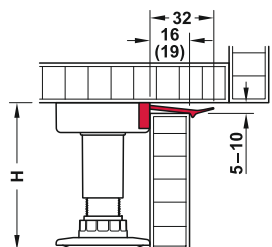

Výška H mm	Nastavení mm	Obj. č.
35 - 48	- 10	637.76.460

Obsah balení

1 nožička s montážní podložkou, Axilo™ 78

→ **Vymezovací kroužek**

- Materiál: plast
- Barva: černá
- Montáž: k nasazení na nožičku
- Provedení: pro zvýšení výšky kluzáku

Výška H mm	Nastavení mm	Obj. č.
100	10	637.76.422

Obsah balení

1 vymezovací kroužek (stohovatelný)

→ **Držák soklu**

Výška soklu = H – 5 až 10 mm

- Použití: pro připevnění soklového panelu
- Materiál: plast
- Instalace: pro nasunutí do montážní příruby