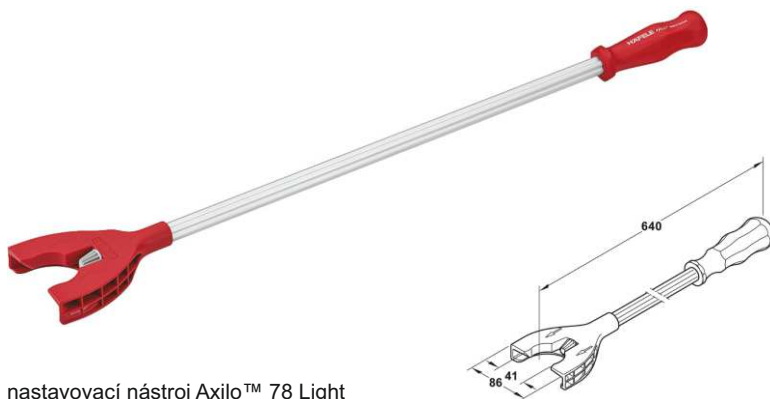

Balení: 20 nebo 100 ks

Upozornění

Lze použít pro nožičky od výšky H = 80 mm.

Sortiment nožiček s kluzákem

→ **Nastavovací nástroj**

nastavovací nástroj Axilo™ 78 *

nastavovací nástroj Axilo™ 78 Light

úchytka nastavovacího nástroje s otvorem pro prodloužení 1/4" *

prodloužení *

Snadné výškové nastavení otáčením úchytky rukou nebo elektrickým šroubovákem pro úsporu času.

- **Použití:** pro ergonomické a časově úsporné výškové nastavení u soklu AXILO™ 78 v celé oblasti soklu, rovněž pro rohové skříňky
- **Materiál:** plast, mechanismus: ocel
- **Možnost nastavení:** pastavitelný výškový úhel 0–10°*
- **Provedení:** sklíčidlo 1/4" (bit je dodán) *