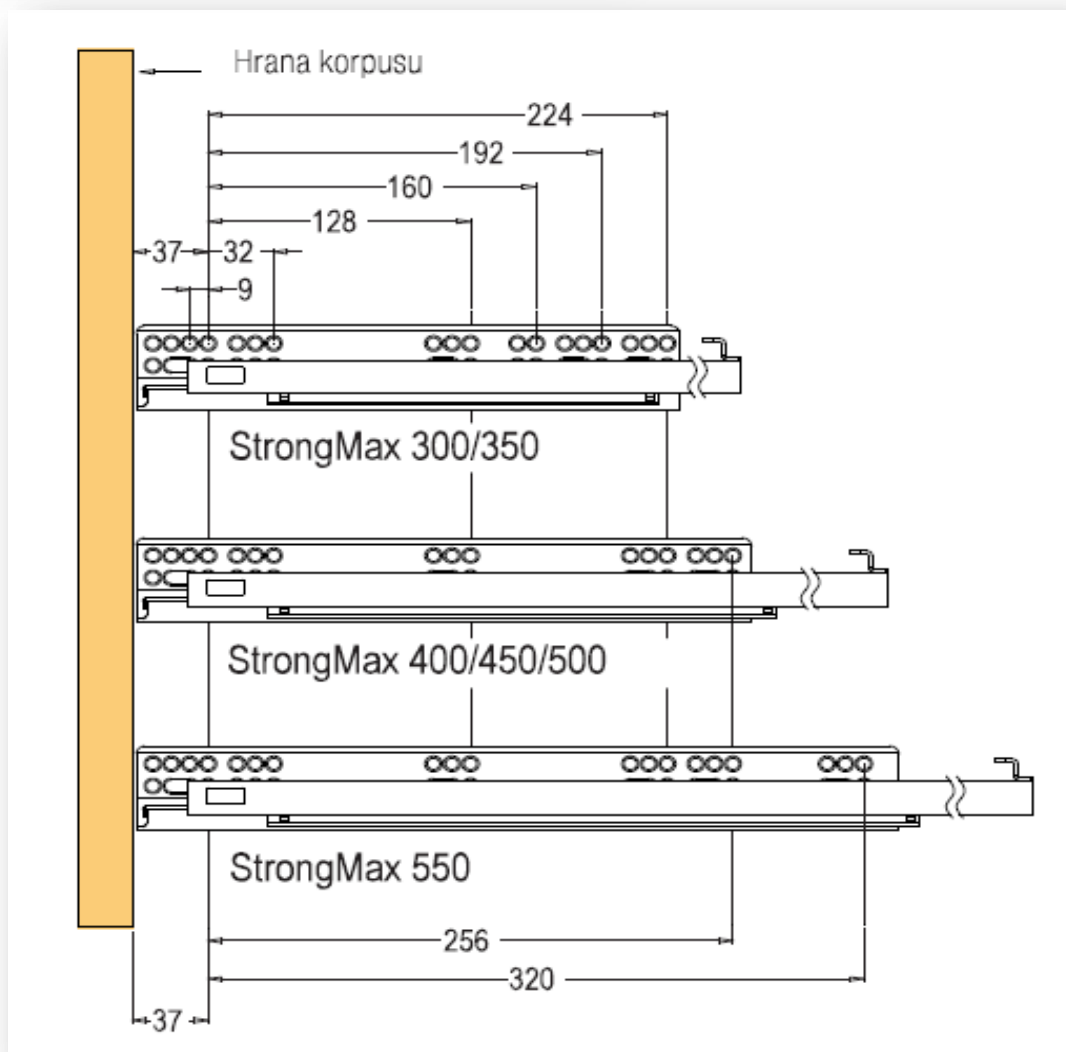

## STRONG MAX výška 185mm- minimální otvor 207mm

- NL = nominální délka výsuvu
- NL - 27 = vnitřní hloubka zásuvky
- **NL - 20 = délka dna**
- **NL + 8 = vnitřní hloubka korpusu**
- LW = vnitřní šířka korpusu
- **LW - 42 = šířka zadního panelu**
- **LW - 21 = šířka dna**