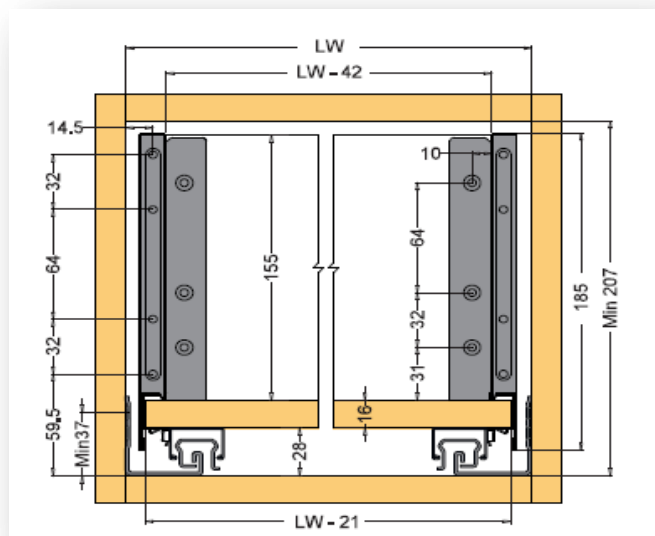

## STRONG MAX výška 185mm- minimální otvor 207mm

- NL = nominální délka výsuvu
- NL - 27 = vnitřní hloubka zásuvky
- **NL - 20 = délka dna**
- **NL + 8 = vnitřní hloubka korpusu**
- LW = vnitřní šířka korpusu
- **LW - 42 = šířka zadního panelu**
- **LW - 21 = šířka dna**