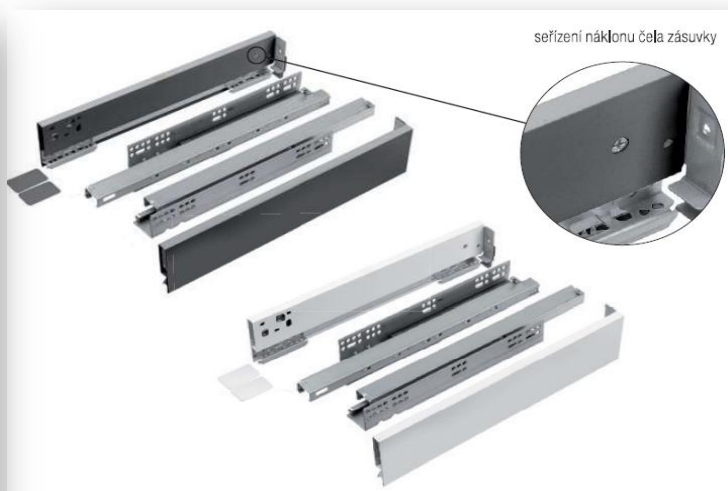

## STRONG MAX výška 185mm- minimální otvor 207mm

- NL = nominální délka výsuvu
- NL - 27 = vnitřní hloubka zásuvky
- **NL - 20 = délka dna**
- **NL + 8 = vnitřní hloubka korpusu**
- LW = vnitřní šířka korpusu
- **LW - 42 = šířka zadního panelu**
- **LW - 21 = šířka dna**