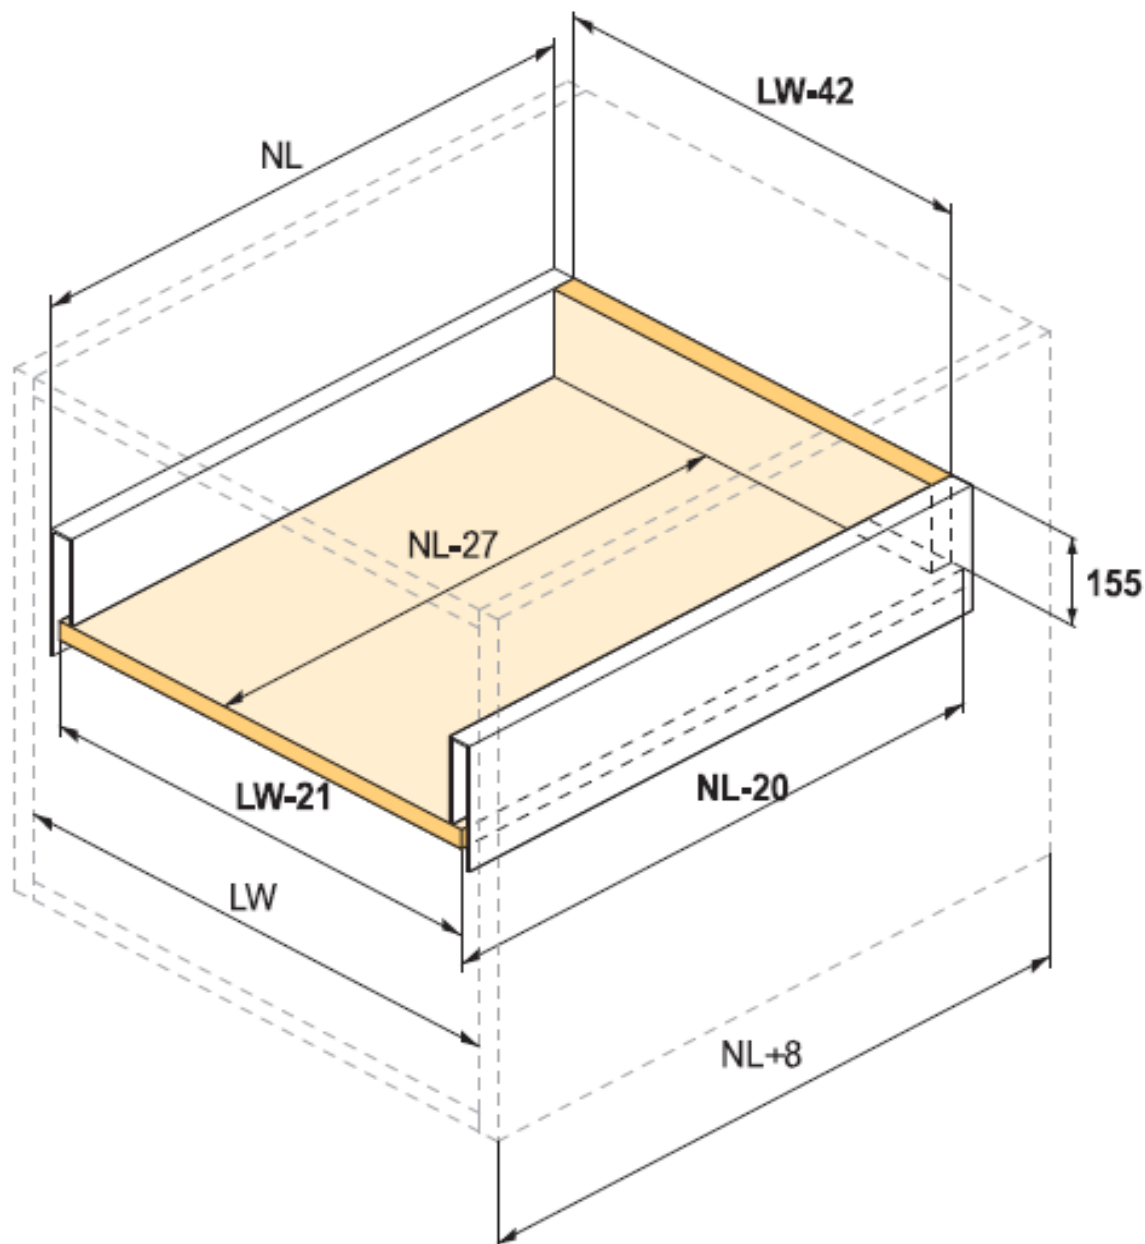

## STRONG MAX výška 185mm- minimální otvor 207mm

- NL = nominální délka výsuvu
- NL - 27 = vnitřní hloubka zásuvky
- **NL - 20 = délka dna**
- **NL + 8 = vnitřní hloubka korpusu**
- LW = vnitřní šířka korpusu
- **LW - 42 = šířka zadního panelu**
- **LW - 21 = šířka dna**