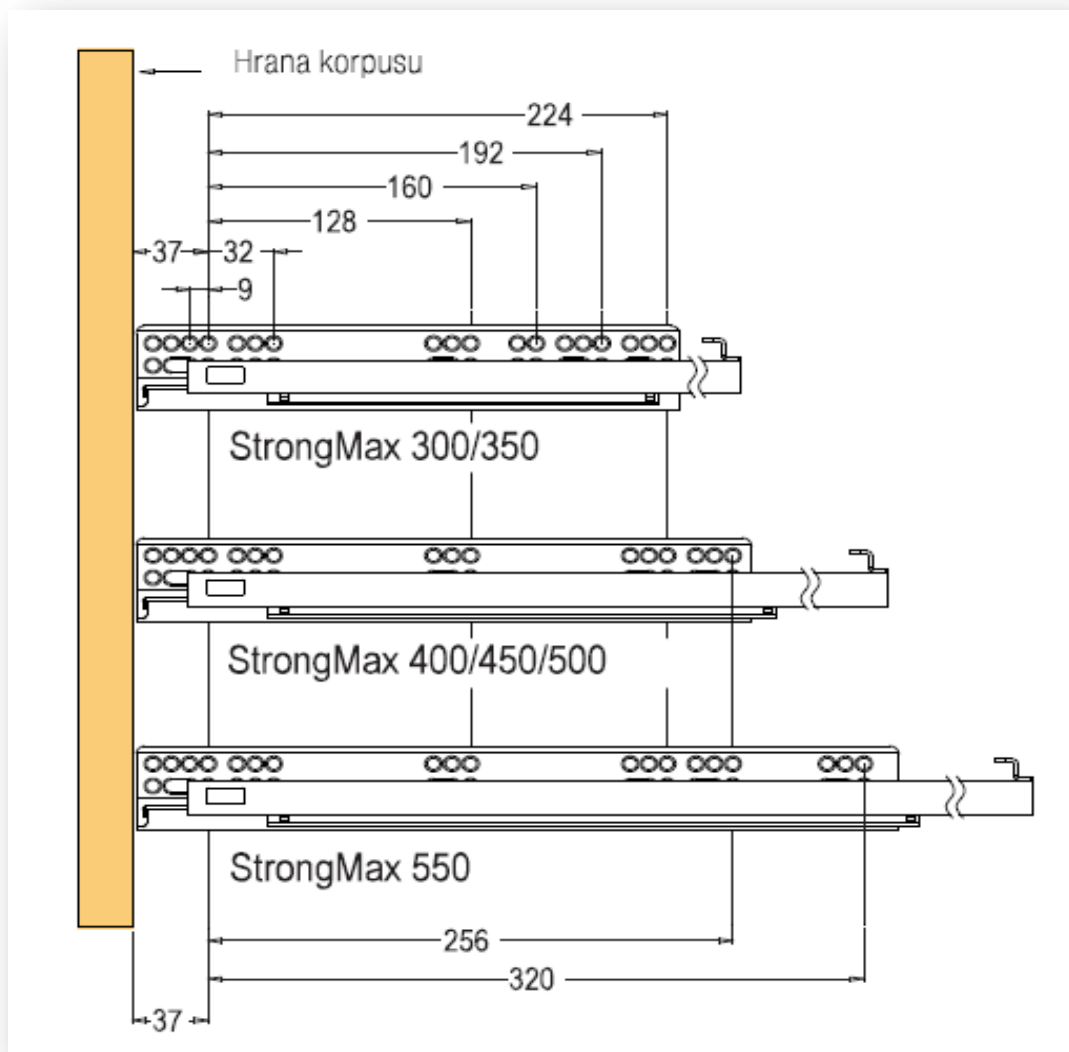

STRONG MAX výška 89mm- minimální otvor 111mm

- NL = nominální délka výsuvu
- NL - 27 = vnitřní hloubka zásuvky
- **NL - 20 = délka dna**
- **NL + 8 = vnitřní hloubka korpusu**
- LW = vnitřní šířka korpusu
- **LW - 42 = šířka zadního panelu**
- **LW - 21 = šířka dna**