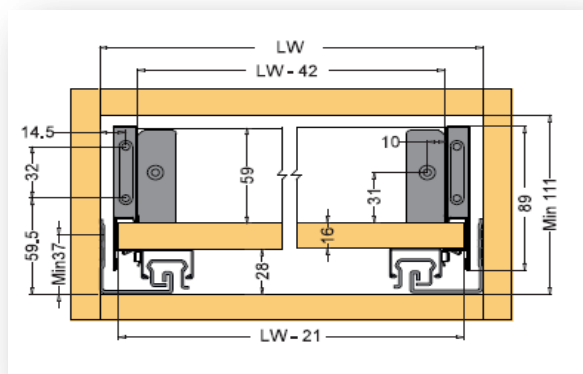

STRONG MAX výška 89mm- minimální otvor 111mm

- NL = nominální délka výsuvu
- NL - 27 = vnitřní hloubka zásuvky
- **NL - 20 = délka dna**
- **NL + 8 = vnitřní hloubka korpusu**
- LW = vnitřní šířka korpusu
- **LW - 42 = šířka zadního panelu**
- **LW - 21 = šířka dna**