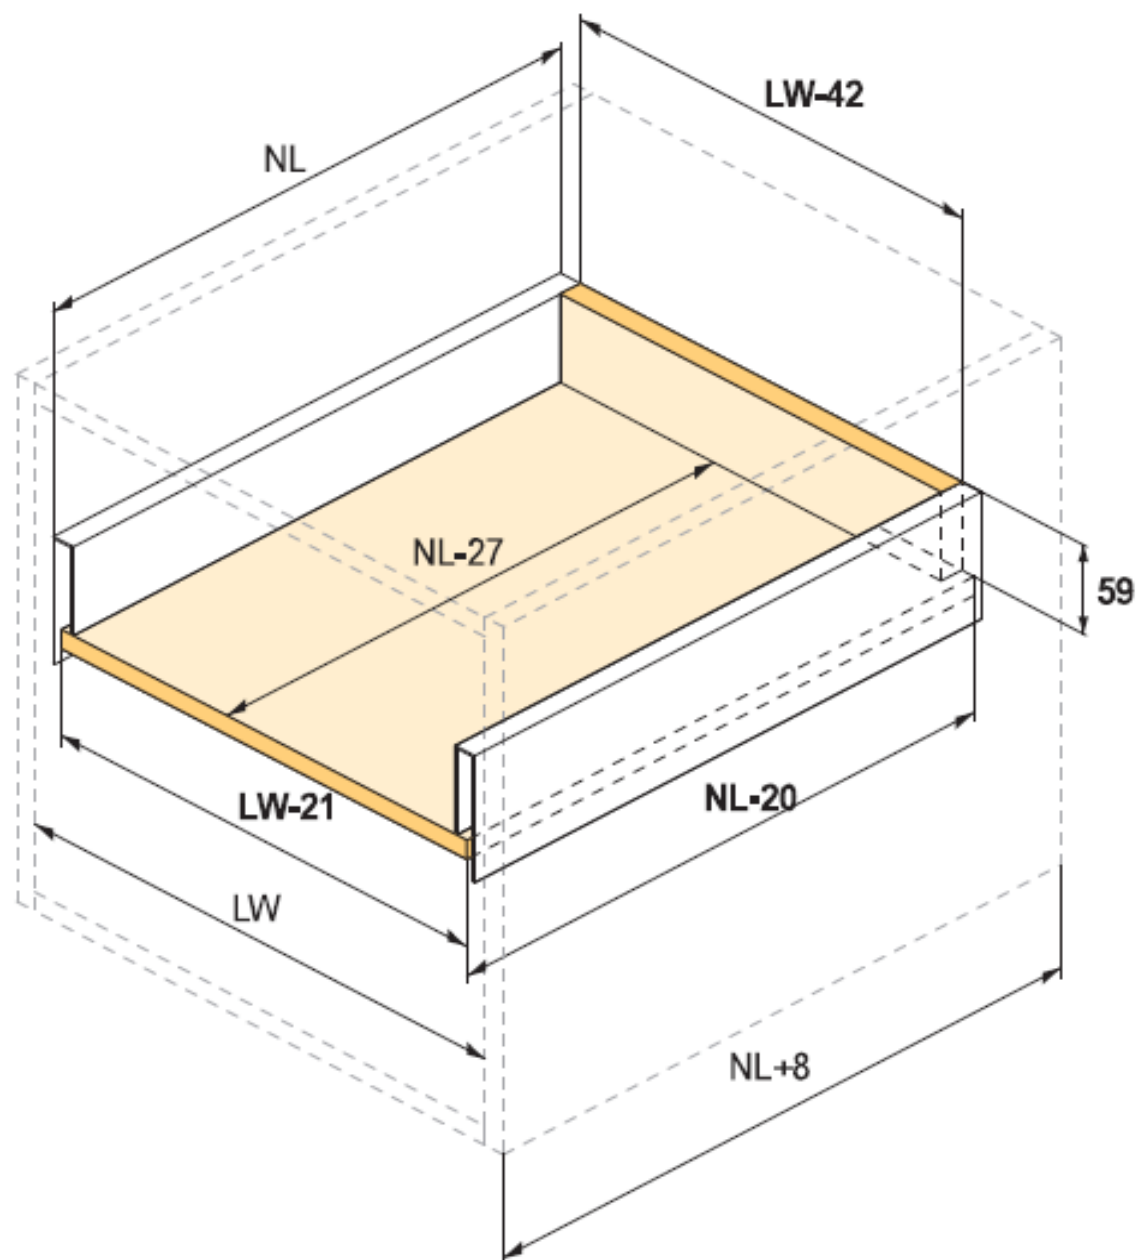

STRONG MAX výška 89mm- minimální otvor 111mm

- NL = nominální délka výsuvu
- NL - 27 = vnitřní hloubka zásuvky
- **NL - 20 = délka dna**
- **NL + 8 = vnitřní hloubka korpusu**
- LW = vnitřní šířka korpusu
- **LW - 42 = šířka zadního panelu**
- **LW - 21 = šířka dna**