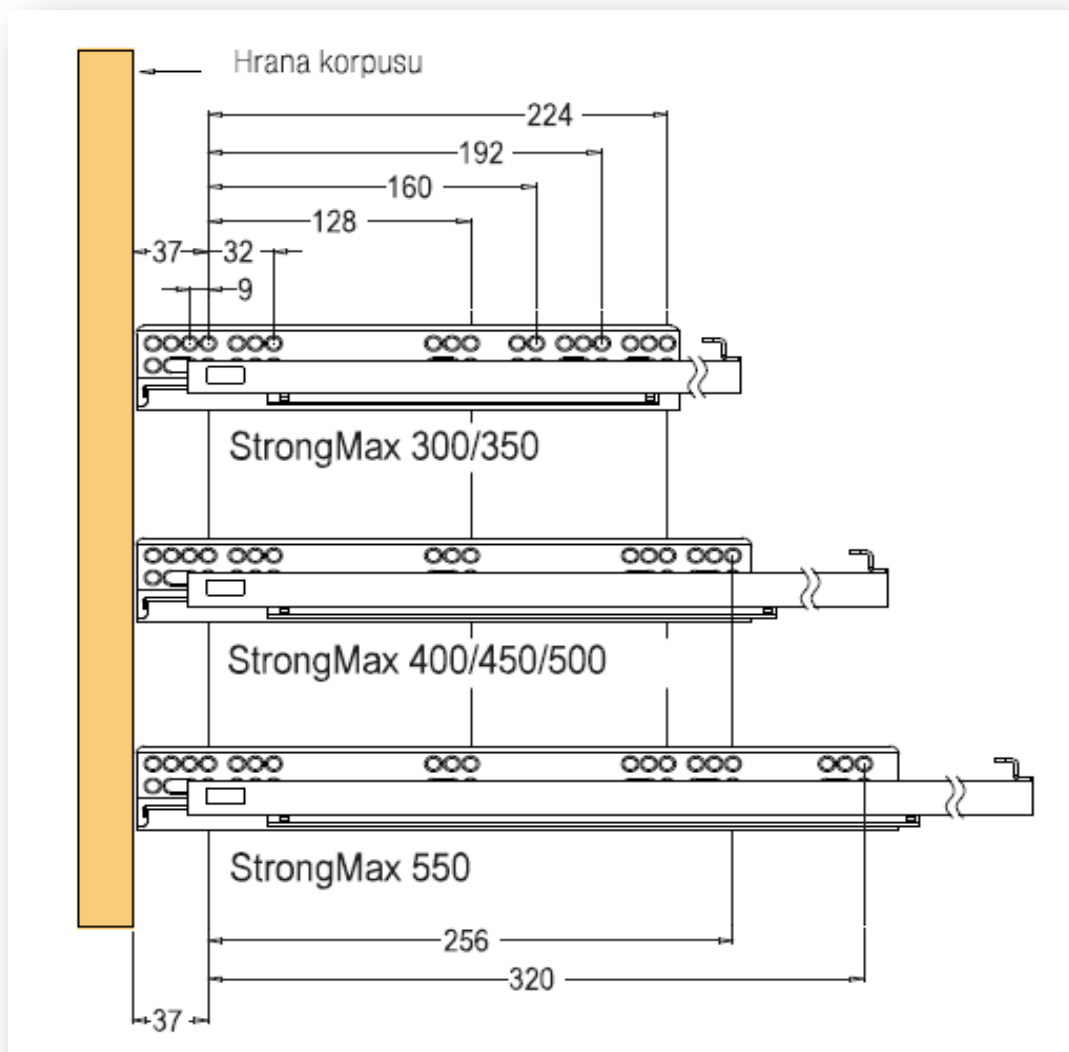

STRONG MAX výška 121mm- minimální otvor 143mm

- NL = nominální délka výsuvu
- NL - 27 = vnitřní hloubka zásuvky
- **NL - 20 = délka dna**
- **NL + 8 = vnitřní hloubka korpusu**
- LW = vnitřní šířka korpusu
- **LW - 42 = šířka zadního panelu**
- **LW - 21 = šířka dna**