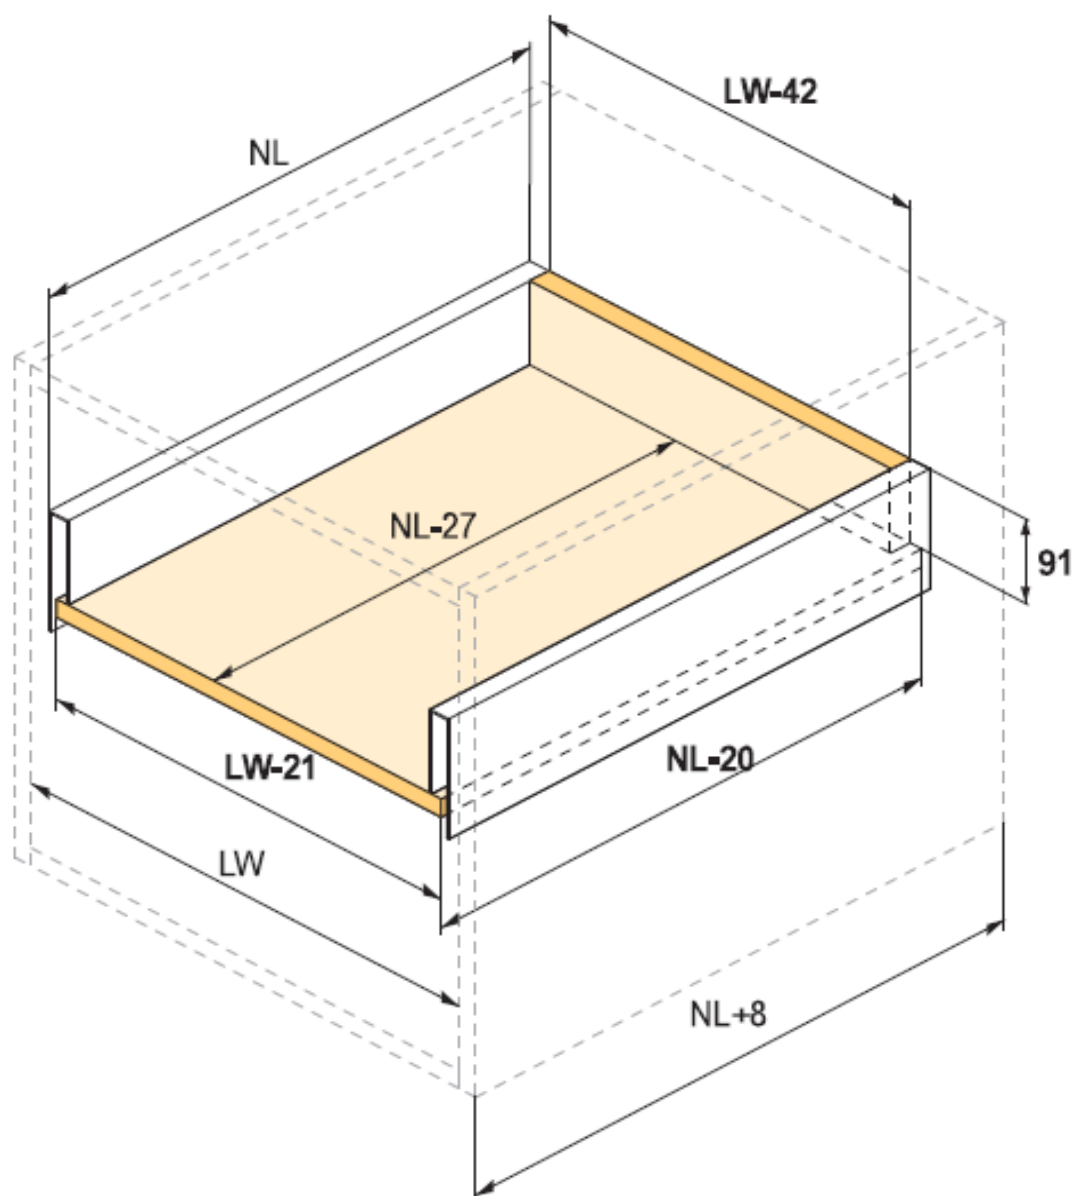

STRONG MAX výška 121mm- minimální otvor 143mm

- NL = nominální délka výsuvu
- NL - 27 = vnitřní hloubka zásuvky
- **NL - 20 = délka dna**
- **NL + 8 = vnitřní hloubka korpusu**
- LW = vnitřní šířka korpusu
- **LW - 42 = šířka zadního panelu**
- **LW - 21 = šířka dna**