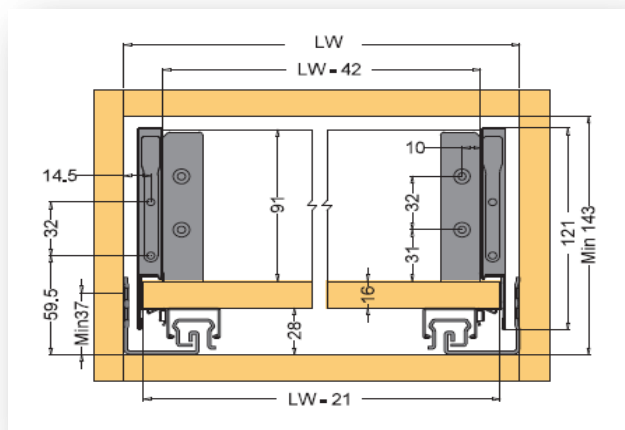

STRONG MAX výška 121mm- minimální otvor 143mm

- NL = nominální délka výsuvu
- NL - 27 = vnitřní hloubka zásuvky
- **NL - 20 = délka dna**
- **NL + 8 = vnitřní hloubka korpusu**
- LW = vnitřní šířka korpusu
- **LW - 42 = šířka zadního panelu**
- **LW - 21 = šířka dna**