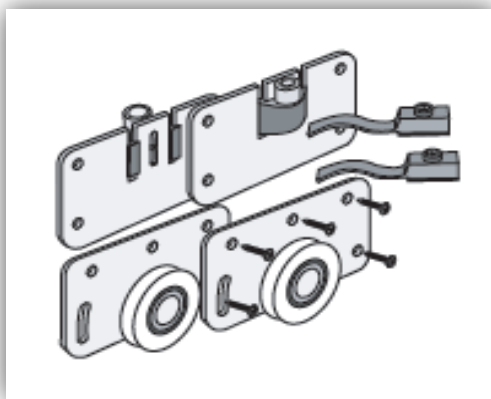

## Kování na posuvné dveře H 30kg

Příznivá cena a jednoduchá montáž

**ARDEA-CZ s.r.o.**  
Váš dodavatel kování • laků • brusiva

sada kování pro 2 křídla obsahuje :

- 4x dolní kolečko
- 4x horní jezdec
- 4x brzda

sada kování pro 3 křídla obsahuje :

- 6x dolní kolečko
- 6x horní jezdec
- 6x brzda

dolní kolej k našroubování

dolní kolej k zafrézování

horní kolej