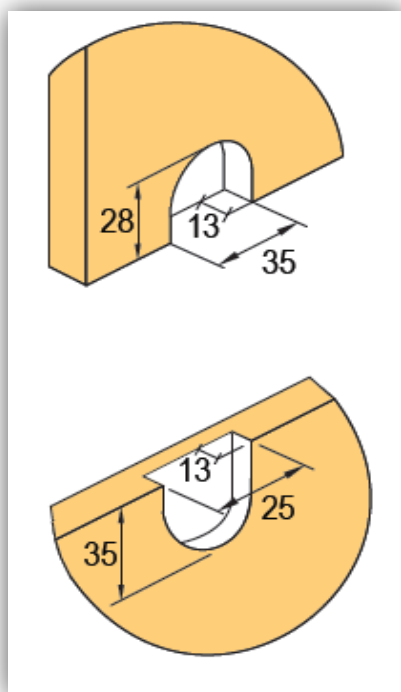

## Kování na posuvné dveře H 30kg

Příznivá cena a jednoduchá montáž

**ARDEA-CZ s.r.o.**  
Váš dodavatel kování • laků • brusiva

sada kování pro 2 křídla obsahuje :

- 4x dolní kolečko
- 4x horní jezdec
- 4x brzda

sada kování pro 3 křídla obsahuje :

- 6x dolní kolečko
- 6x horní jezdec
- 6x brzda

dolní kolej k našroubování

dolní kolej k zafrézování

horní kolej