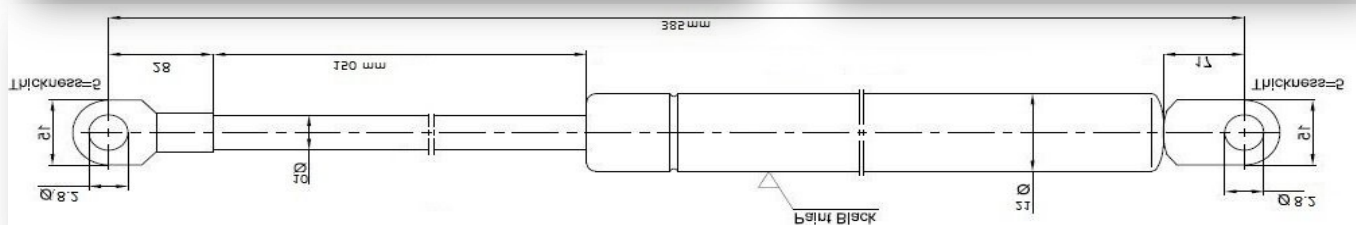

Postelové nůžky na plynové písty

Sada obsahuje pár postelových zvedáků

Pro kompletnost je potřeba objednat 2 ks plynových pístů dle potřeby

Délka pístů 350 N, 450 N, 500 N je 385 mm a úhel otevření cca. 45°

Délka pístů 650 N, 750 N, 1000 N, 1200 N, 1350 N, 1500 N je 360 mm a úhel otevření cca. 40°

Příklady použití

typ postele	šířka (cm)	doporučené písty
jednoduchá postel s příčným otvíráním	60 - 70	2 × 350 N
	80 - 90	2 × 450 N
jednoduchá postel s podélným otvíráním	80 - 90	2 × 500 N
	100 - 120	2 × 750 N
dvojitá postel s jedním roštem	140 - 150	2 × 650 N / 750 N
	160	2 × 750 N / 1000 N
	180	2 × 1000 N
dvojitá postel se dvěma rošty	140 - 160	4 × 450 N / 500 N
	180	4 × 500 N / 750 N

- kalkulováno pro délku postele 190 - 200 cm
- doporučené typy pístů jsou orientační (kalkulováno pro běžný lamelový rošt a polyuretanovou matraci cca 5 kg/m²)