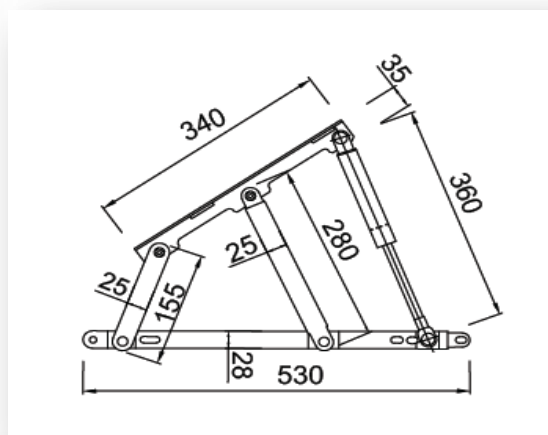

Postelové nůžky na plynové písty

Sada obsahuje pár postelových zvedáků

Pro kompletnost je potřeba objednat 2 ks plynových pístů dle potřeby

Délka pístů 350 N, 450 N, 500 N je 385 mm a úhel otevření cca. 45°

Délka pístů 650 N, 750 N, 1000 N, 1200 N, 1350 N, 1500 N je 360 mm a úhel otevření cca. 40°

Příklady použití

typ postele	šířka (cm)	doporučené písty
jednoduchá postel s příčným otvíráním	60 - 70	2 × 350 N
	80 - 90	2 × 450 N
jednoduchá postel s podélným otvíráním	80 - 90	2 × 500 N
	100 - 120	2 × 750 N
dvojitá postel s jedním roštem	140 - 150	2 × 650 N / 750 N
	160	2 × 750 N / 1000 N
	180	2 × 1000 N
dvojitá postel se dvěma rošty	140 - 160	4 × 450 N / 500 N
	180	4 × 500 N / 750 N

- kalkulováno pro délku postele 190 - 200 cm
- doporučené typy pístů jsou orientační (kalkulováno pro běžný lamelový rošt a polyuretanovou matraci cca 5 kg/m²)