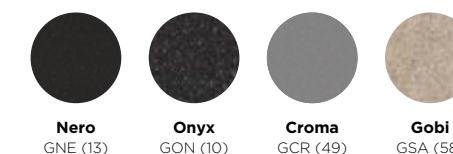

¹ Přidejte ke kódu **U**, chcete-li dřez pro spodní uložení

TYPOS D-100

PŘEDNOSTI

Ve čtyřech intenzivních CRISTALITE® barvách je tento dřez barevnou jedničkou v kuchyni.

Přímočarý hladký design do moderního kuchyňského stylu.