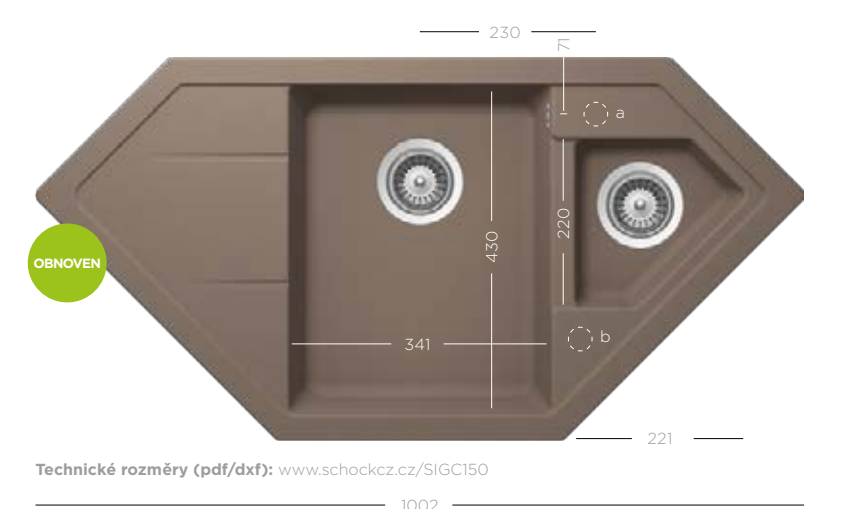

² Přidejte ke kódu **U** při spodním uložení dřezu, nebo **FB** při uložení dřezu do roviny

SIGNUS C-150

PŘEDNOSTI

Velký rohový dřez přispívá k vysokému charakteru kuchyně bez omezení funkčnosti.

Může být volitelně vybaven nerez miskou pro menší nádobu.