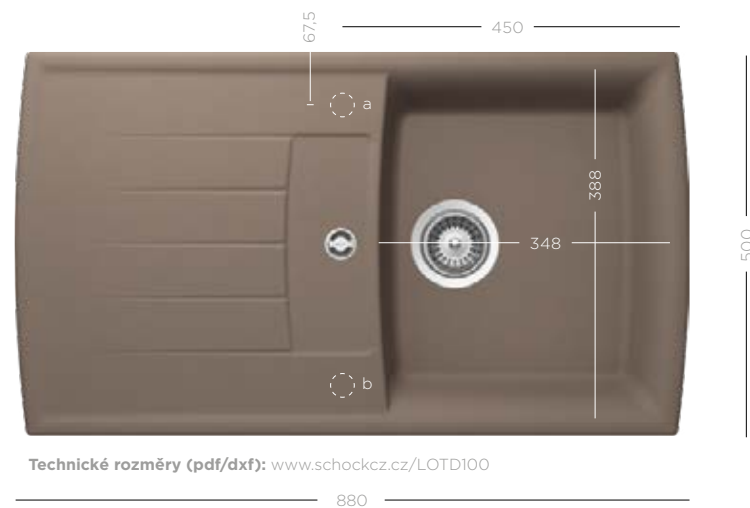

Technické rozměry (pdf/dxf): www.schockcz.cz/LOTD100

Technické rozměry (pdf/dxf): www.schockcz.cz/LOTD150

LOTUS D-100

PŘEDNOSTI

Klasický design dřezu pro kvalitní kuchyně s pěknými zaoblenými tvary.

Dostupný ve třech možnostech uložení maximální flexibilitu při plánování kuchyně.