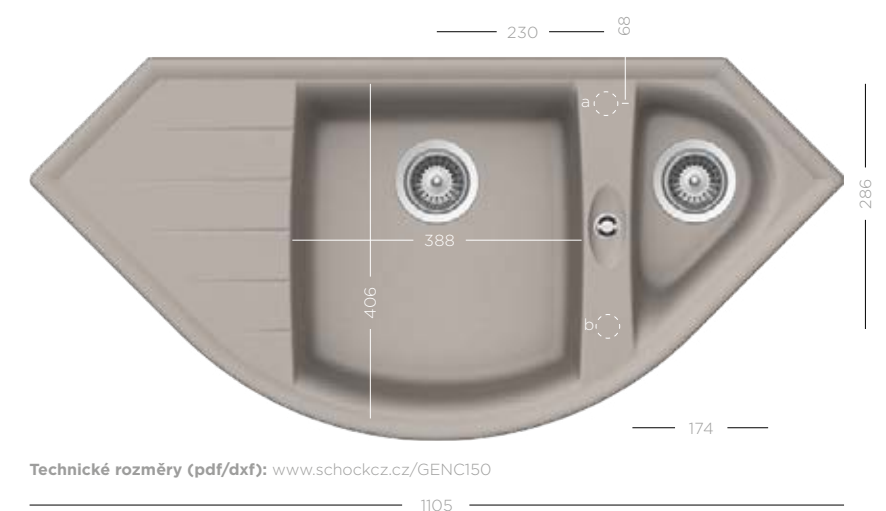

Technické rozměry (pdf/dxf): www.schockcz.cz/GENC150

GENIUS C-150

PŘEDNOSTI

Klasický rohový dřez s velkým prostorem na umývání nádobí i velkou odkapávací plochou.

CRISTALITE⁺ je jednoduchý na údržbu a extrémně robustní - perfektní pro každodenní používání.