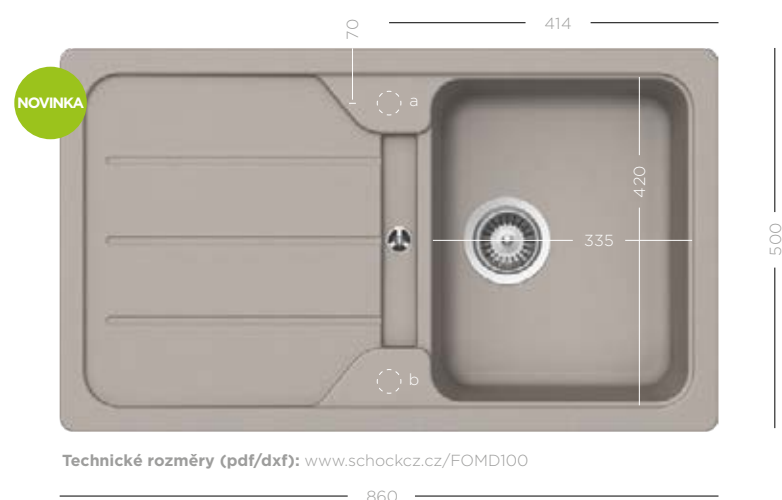

FORMHAUS

Dřez: Formhaus D-150
Baterie: Plega

WWW.SCHOCKCZ.CZ/FORMHAUS

DOSTUPNÉ MODELY FORMHAUS

D-100

D-100L

D-150

Technické rozměry (pdf/dxf): www.schockcz.cz/FOMD100