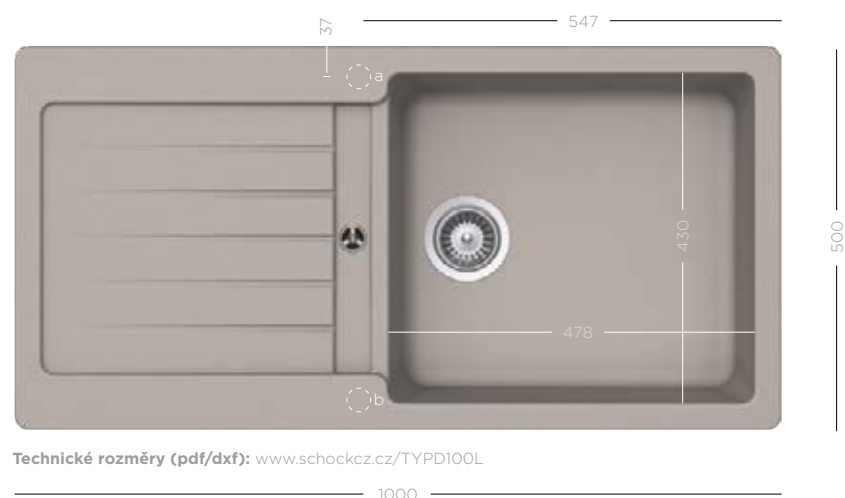

Technické rozměry (pdf/dxf): www.schockcz.cz/TYPD100L

TYPOS D-100L

Nero GNE (13)
Onyx GON (10)
Croma GCR (49)
Gobi GSA (58)

PŘEDNOSTI

Moderní dřez s velkou, hlubokou umývací nádobou.

Perfektní v kombinaci s bateriemi Schock SC s materiálem CRISTALITE®.

OBJEDNACÍ KÓD CENA

● ● **TYP D100L A 7290,-**
● ● **TYP D100L U 7590,-**

PARAMETRY

PŘÍSLUŠENSTVÍ V CENĚ

Odtokové armatury s manuálně ovládaným sítkem/zátkou a sifonem
629872

VOLITELNÉ PŘÍSLUŠENSTVÍ (STRANA 196-199)

Skleněná krájecí deska 629036¹ 1089,-	comfotouch 629830 7799,-	Hotové otvory 629004 329,-
Bambusová krájecí deska 629044 1089,-	LED Osvětlení 629024 6199,-	Diamantový vrták 629095 199,-
Drátěný koš 629196 809,-	Excentrické ovládání odtoku 629873 450,-	Pro Care Set 629099 490,-

¹ Přidejte ke kódu **U**, chcete-li dřez pro spodní uložení