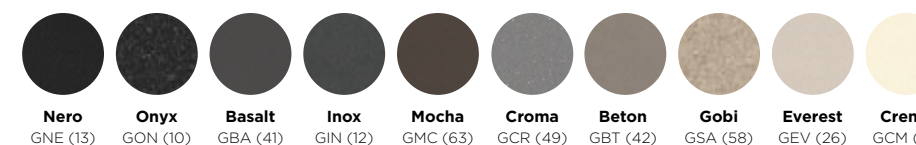

BAREVNÁ PŘÍKRYTÍ CRISTALITE®

Všechny uvedené ceny jsou včetně 21% DPH