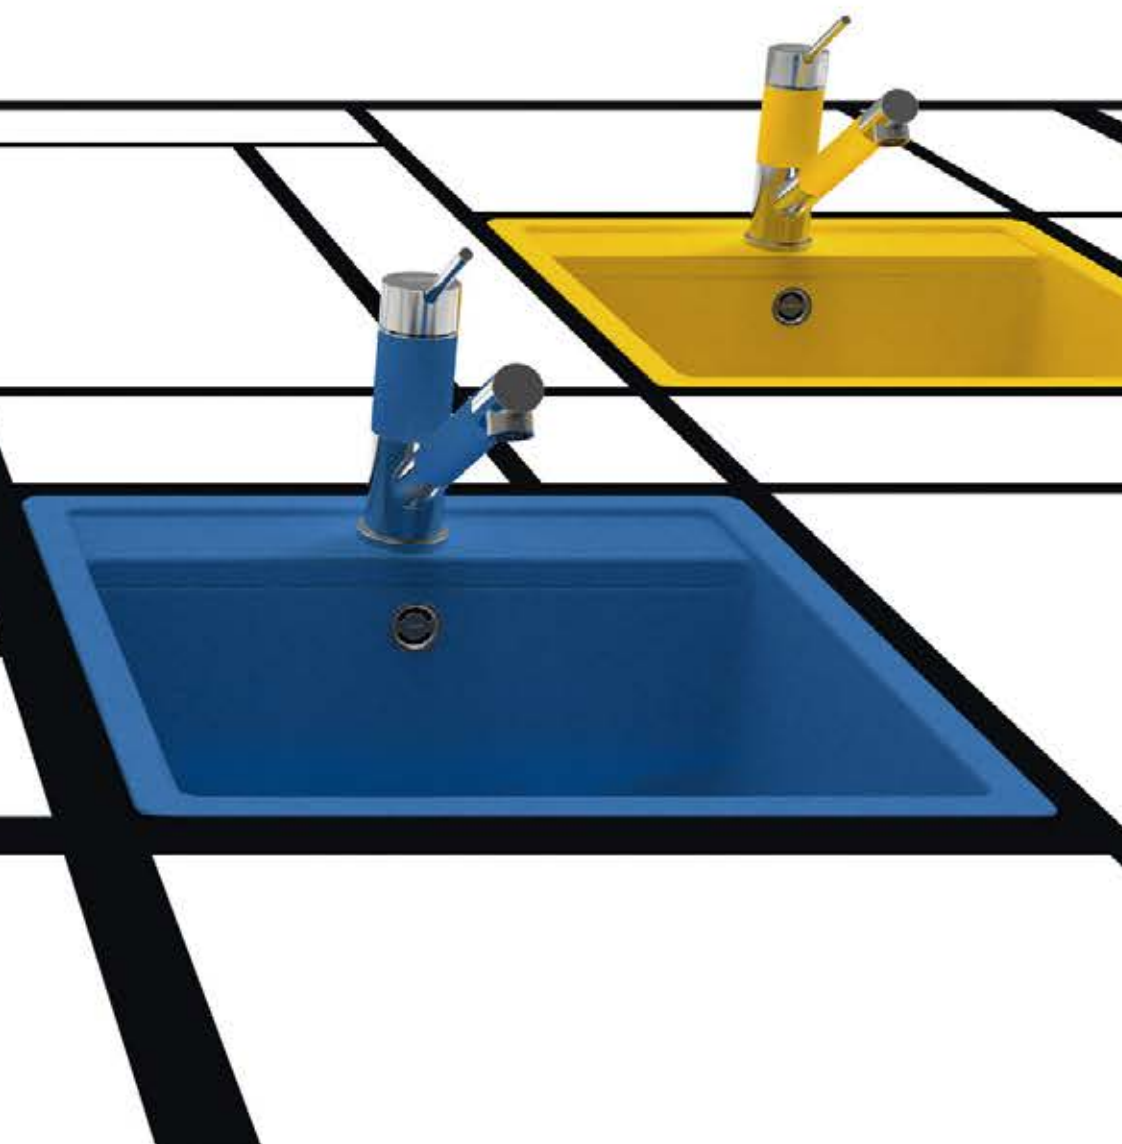

OBLEK UMĚNÍ

Kombinovat téměř stejné barvy je fauxpaus nejen v módě. Proto jsou zde baterie Schock, které jsou oblečné do granitových materiálů Schock. Patentovaná výrobní technologie umožňuje dokonalé sladění dřezu a baterie.