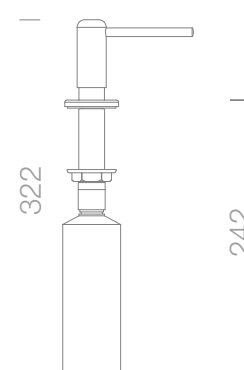

MATERIÁL

Chrom
CHR

Nerez
EDO