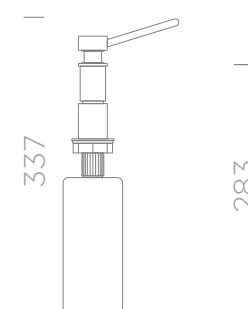

MATERIÁL

Chrom
CHR