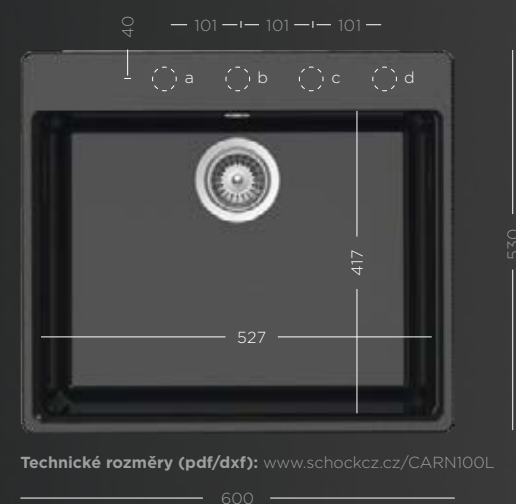

Technické rozměry (pdf/dxf): www.schockcz.cz/CARN100L

CARBON N-100L

MAT
(M)

LESK
(G)

PŘEDNOSTI

Díky svým velkým rozměrům a extravagantnímu vzhledu je dřez CARBON vhodný do ostrovní kuchyně, a rozhodně upoutá pozornost.

Materiál Carbon nabízí lehkost, odolnost proti nárazu a výjimečný vzhled.

OBJEDNACÍ KÓD CENA

☐ CAR N100L A 69900,-

PARAMETRY

PŘÍSLUŠENSTVÍ V CENĚ

Odtokové armatury,
sítka/zátka,
excentrické ovládání
629324PD

VOLITELNÉ PŘÍSLUŠENSTVÍ (STRANA 196-199)

comfotouch	629830 7799,-	Pro Care Set	629099 490,-	Wastecap	628152 229,-
LED Osvětlení	629024 6199,-	Easy Care Set	629018 550,-		
Hotové otvory	629004 329,-	Easy Care Zesvětlovač	629019 290,-		

Všechny uvedené ceny jsou včetně DPH