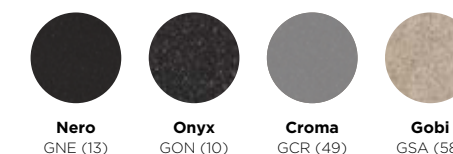

FORMHAUS D-100L

Nero GNE (13)
Onyx GON (10)
Croma GCR (49)
Gobi GSA (58)

PŘEDNOSTI

Kombinace klasického designu a moderního materiálu tvoří vyjimečnost dřezu.

Křemičité písky v materiálu CRISTALITE® dlouhodobě ochraňují dřez před opotřebením a zajišťují dlouhou životnost dřezu.

OBJEDNACÍ KÓD CENA

● ○	FOM D100L A	6390,-
○ ●	FOM D100L U	6690,-