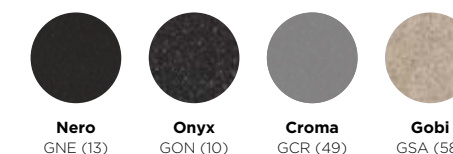

TYPOS D-150S

Nero GNE (13)
Onyx GON (10)
Croma GCR (49)
Gobi GSA (58)

PŘEDNOSTI

Klasický dřez v tradičním průmyslovém rozměru 8x4 s velkou odkapovou plochou.

Úzký design perfektně padne do moderní městské kuchyně.

OBJEDNACÍ KÓD CENA

● ● **TYP D150S A 5590,-**
● ● **TYP D150S U 5890,-**