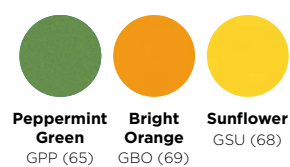

CT® DOPLŇKOVÉ BARVY