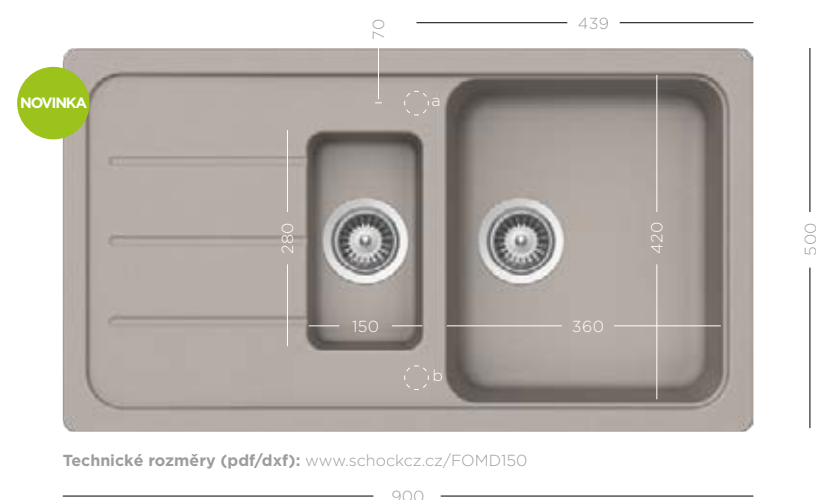

FORMHAUS D-150

PŘEDNOSTI

Neobvykle snadno se čistí, protože špína se na povrchu neudrží.

Ve čtyřech brilantních barvách CRISTALITE® bude tento dřez dokonalým barevným bodem v kuchyni.

OBJEDNACÍ KÓD CENA

- ● FOM D150 A 6490,-
- ● FOM D150 U 6790,-

PARAMETRY

PŘÍSLUŠENSTVÍ V CENĚ

VOLITELNÉ PŘÍSLUŠENSTVÍ (STRANA 196-199)

Bambusová krájecí deska.....	629044 1089,-	Excentrické ovládání odtoku	629877 450,-	Pro Care Set	629099 490,-
comfotouch	629830 7799,-	Hotové otvory	629004 329,-	Easy Care Set	629018 550,-
LED Osvětlení	629024 6199,-	Diamantový vrták	629095 199,-	Easy Care Zesvětlovač ...	629019 290,-

Všechny uvedené ceny jsou včetně DPH