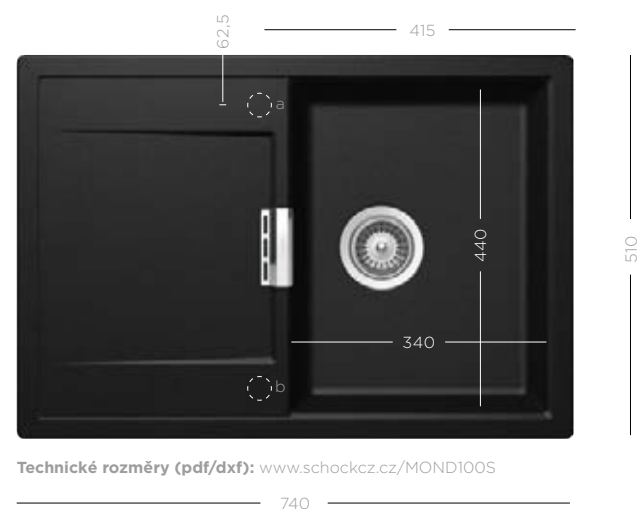

Všechny uvedené ceny jsou včetně 21% DPH

MONO

Dřez: Mono **D-150**
Baterie: **Ideos Pro**

WWW.SCHOCKCZ.CZ/MONO

DOSTUPNÉ MODELY MONO

- 
D-100S
- 
D-100
- 
D-100L
- 
D-150
- 
N-100
- 
N-100L
- 
R-100

MONO D-100S