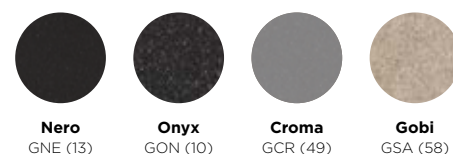

Všechny uvedené ceny jsou včetně 21% DPH

FORMHAUS D-150

PŘEDNOSTI

Neobvykle snadno se čistí, protože špína se na povrchu neudrží.

Ve čtyřech brilantních barvách CRISTALITE® bude tento dřez dokonalým barevným bodem v kuchyni.