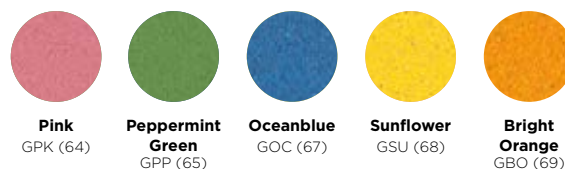

DOPLŇKOVÉ BARVY PRO NEMO N-100S

VOLITELNÉ PŘÍSLUŠENSTVÍ (STRANA 196-199)

Skleněná krájecí deska 629015/N 788,-	LED Osvětlení 629024 6199,-	Diamantový vrták 629095 199,-
Miska 629017 1470,-	Excentrické ovládání odtoku 629373 450,-	Pro Care Set 629099 490,-
comfotouch 629830 7799,-	Hotové otvory 629004 329,-	Easy Care Set 629018 550,-