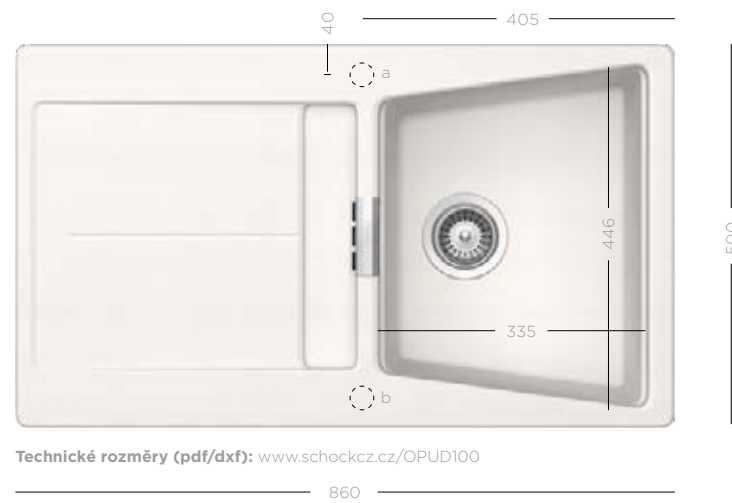

Technické rozměry (pdf/dxf): www.schockcz.cz/OPUD100

860