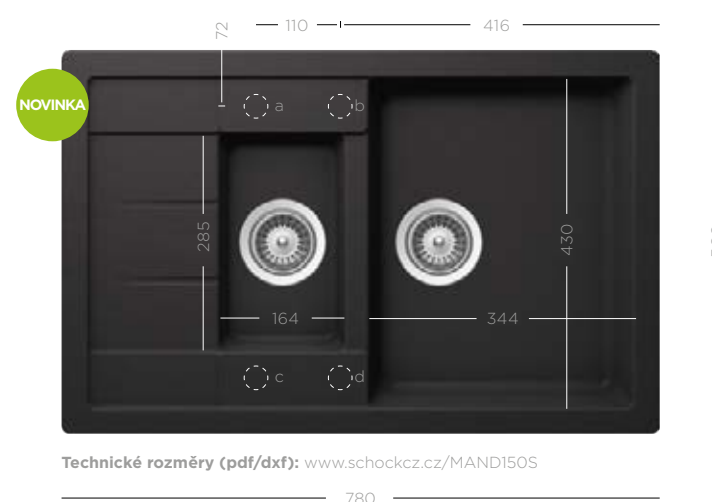

Technické rozměry (pdf/dxf): www.schockcz.cz/MAND150S