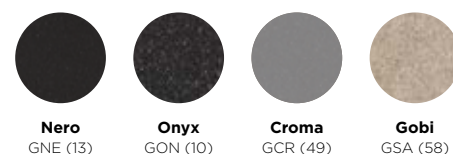

TYPOS D-150

Nero
GNE (13)

Onyx
GON (10)

Croma
GCR (49)

Gobi
GSA (58)

PŘEDNOSTI

Kombinace klasického designu a moderního materiálu vytváří vyjimečnou kvalitu tohoto dřezu.

Dostupný ve čtyřech intenzivních CRISTALITE® barvách.

OBJEDNACÍ KÓD CENA

●	●	TYP D150 A	7290,-
●	●	TYP D150 U	7590,-