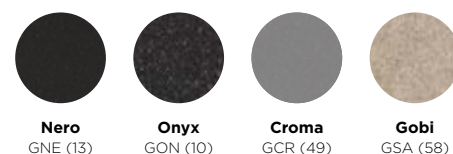

Všechny uvedené ceny jsou včetně 21% DPH

TYPOS

Dřez: Typos **D-150**
Baterie: **SC-200**

WWW.SCHOCKCZ.CZ/TYPOS

DOSTUPNÉ MODELY TYPOS

TYPOS D-100S

PŘEDNOSTI

Klasický dřez v tradičním průmyslovém rozměru 8x4 s velkou odkapovou plochou.