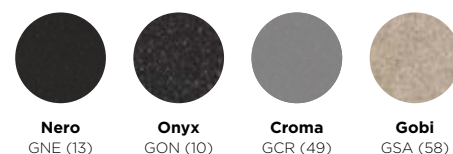

TYPOS D-100L

Nero GNE (13)
Onyx GON (10)
Croma GCR (49)
Gobi GSA (58)

PŘEDNOSTI

Moderní dřez s velkou, hlubokou umývací nádobou.

Perfektní v kombinaci s bateriemi Schock SC s materiálem CRISTALITE®.

OBJEDNACÍ KÓD CENA

● ● **TYP D100L A 7290,-**
● ● **TYP D100L U 7590,-**