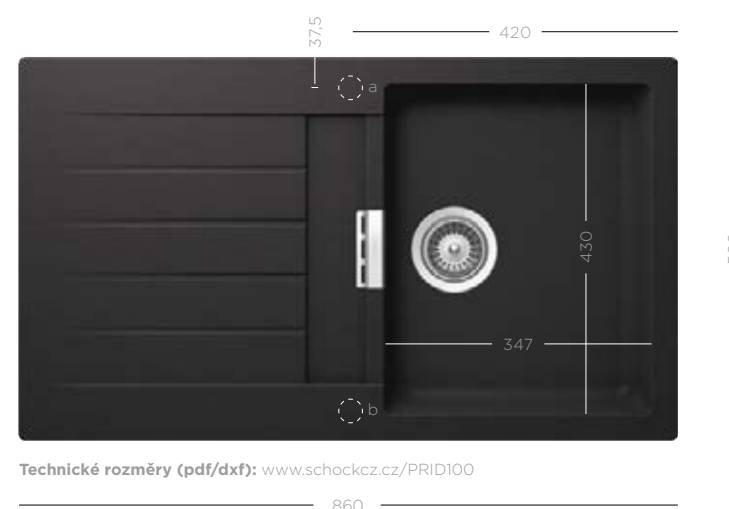

Všechny uvedené ceny jsou včetně 21% DPH

PRIMUS

Dřez: Primus **D-150**
 Baterie: **Hekate**

WWW.SCHOCKCZ.CZ/PRIMUS

DOSTUPNÉ MODELY PRIMUS

Technické rozměry (pdf/dxf): www.schockcz.cz/PRID100

PRIMUS D-100

PŘEDNOSTI