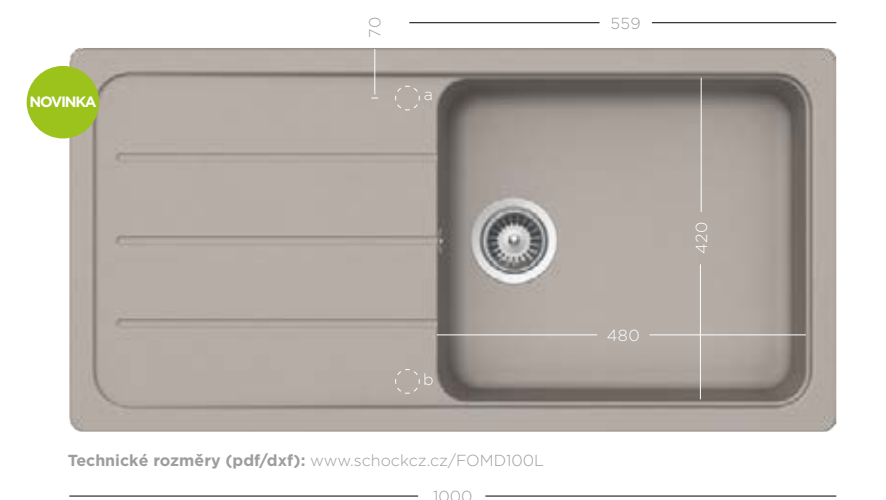

FORMHAUS

Dřez: Formhaus D-150
Baterie: Plega

WWW.SCHOCKCZ.CZ/FORMHAUS

DOSTUPNÉ MODELY FORMHAUS

D-100

D-100L

D-150

Technické rozměry (pdf/dxf): www.schockcz.cz/FOMD100