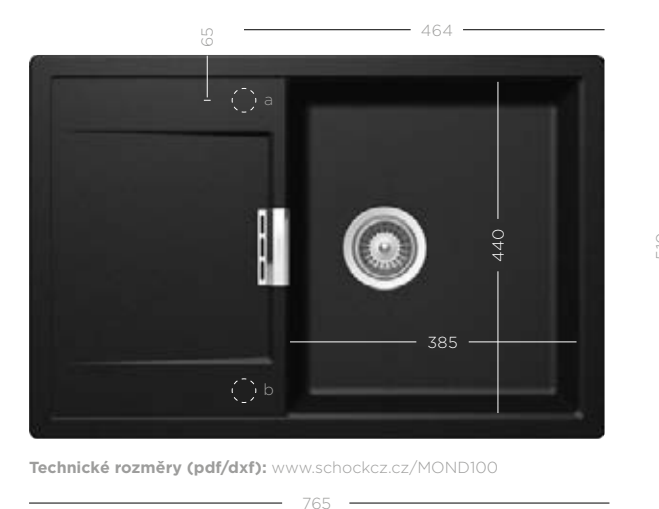

MONO D-100S

PŘEDNOSTI

Zkrácený design je ideální pro moderní kuchyňské linky v městských bytech.

V 9ti brilantních barvách CRISTADUR® bude tento dřez dokonalým barevným bodem v kuchyni.

OBJEDNACÍ KÓD CENA

- ● **MON D100S A** 7290,-
- ● **MON D100S U** 7590,-

¹ Příplatek „Vintage“ 1000,-

PARAMETRY

PŘÍSLUŠENSTVÍ V CENĚ

VOLITELNÉ PŘÍSLUŠENSTVÍ (STRANA 196-199)

Černá skleněná krájecí deska ... 629050² 1599,-	LED Osvětlení 629024 6199,-	Easy Care Set 629018 550,-
Bílá skleněná krájecí deska ... 629059² 1599,-	Hotové otvory 629004 329,-	Easy Care Zesvětlovač ... 629019 290,-
comfotouch 629830 7799,-	Pro Care Set 629099 490,-	Wastecap 628152 229,-

² Jen pro horní uložení

MONO D-100

PŘEDNOSTI

Design dřezu Mono D-100 získal prestižní ocenění Red Dot design v roce 2013.

Vyvinutý pro menší spodní skříňky od 50cm.

OBJEDNACÍ KÓD CENA

- ● **MON D100 A** 8190,-
- ● **MON D100 U** 8490,-

¹ Příplatek „Vintage“ 1000,-

PARAMETRY

PŘÍSLUŠENSTVÍ V CENĚ

VOLITELNÉ PŘÍSLUŠENSTVÍ (STRANA 196-199)

Černá skleněná krájecí deska ... 629050² 1599,-	LED Osvětlení 629024 6199,-	Easy Care Set 629018 550,-
Bílá skleněná krájecí deska ... 629059² 1599,-	Hotové otvory 629004 329,-	Easy Care Zesvětlovač ... 629019 290,-
comfotouch 629830 7799,-	Pro Care Set 629099 490,-	Wastecap 628152 229,-

Všechny uvedené ceny jsou včetně 21% DPH