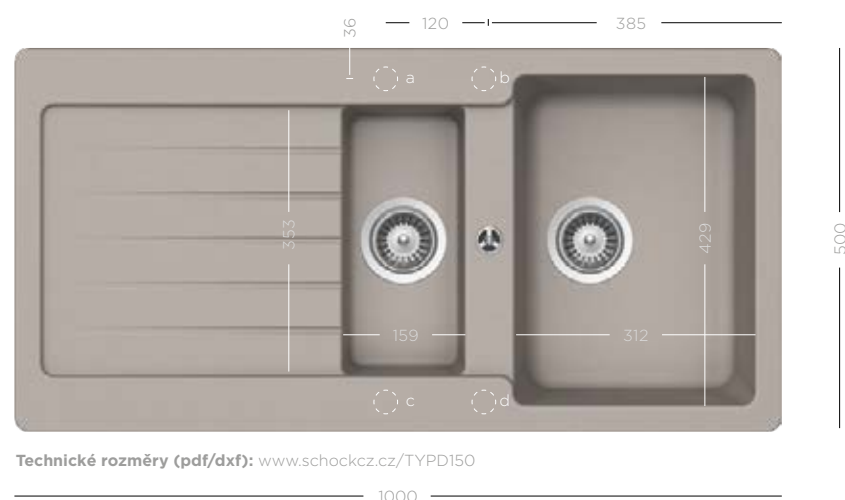

Technické rozměry (pdf/dxf): www.schockcz.cz/TYPD150

TYPOS D-150

Nero
GNE (13)

Onyx
GON (10)

Croma
GCR (49)

Gobi
GSA (58)

PŘEDNOSTI

Kombinace klasického designu a moderního materiálu vytváří vyjimečnou kvalitu tohoto dřezu.

Dostupný ve čtyřech intenzivních CRISTALITE® barvách.

OBJEDNACÍ KÓD CENA

●	●	TYP D150 A	7290,-
●	●	TYP D150 U	7590,-

PARAMETRY

PŘÍSLUŠENSTVÍ V CENĚ

Odtokové armatury s manuálně ovládaným sítkem/zátkou a sifonem
629878

VOLITELNÉ PŘÍSLUŠENSTVÍ (STRANA 196-199)

Skleněná krájecí deska 629036¹ 1089,-	comfotouch 629830 7799,-	Hotové otvory 629004 329,-
Bambusová krájecí deska 629044 1089,-	LED Osvětlení 629024 6199,-	Diamantový vrták 629095 199,-
Miska 629043 1470,-	Excentrické ovládání odtoku 629879 450,-	Pro Care Set 629099 490,-

¹ Přidejte ke kódu **U**, chcete-li dřez pro spodní uložení

PRO MILOVNÍKY

Pro modely Typos - stejně jako pro všechny dřezy Schock - je k dispozici řada malých pomocníků. Ať už barevné skleněné prkénko pro podávání, vysoce kvalitní nerezové misky na umývání nebo cezení potravin, nebo krytka přepadu. To vše jsou velmi užitečné doplňky z našeho sortimentu pro každého hobby kuchaře.