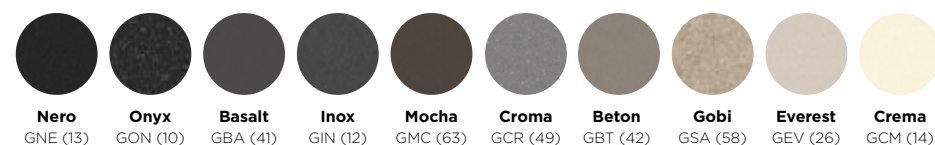

BAREVNÁ PROVEDENÍ CRISTALITE®

CT® DOPLŇKOVÉ BARVY

SCHOCK **SC-90**