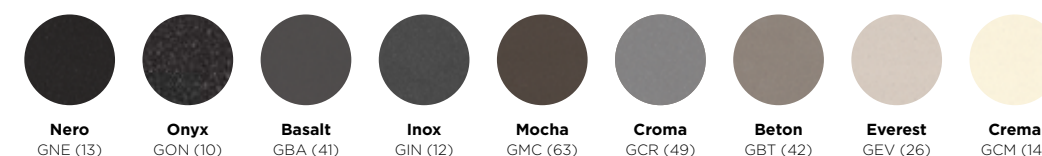

¹ Přidejte ke kódu **U**, chcete-li dřez pro spodní uložení

Technické rozměry (pdf/dxf): www.schockcz.cz/PRIC150

PRIMUS C-150

PŘEDNOSTI

Povrch materiálu CRISTALITE® je až třikrát pevnější než přírodní žula a proto je tak odolný.