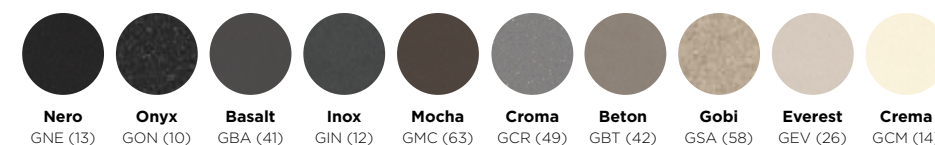

BAREVNÁ PROVEDENÍ CRISTALITE®

CT® DOPLŇKOVÉ BARVY

Všechny uvedené ceny jsou včetně 21% DPH