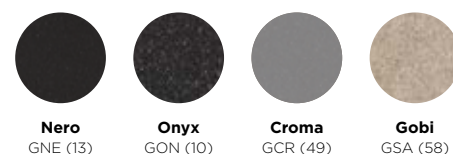

FORMHAUS D-100

Nero GNE (13)
Onyx GON (10)
Croma GCR (49)
Gobi GSA (58)

PŘEDNOSTI

Perfektní v kombinaci s bateriemi Schock SC v materiálu CRISTALITE®.

Integrovaná hygienická ochrana pro Hygienic 21 v materiálu CRISTALITE® zajišťuje bezstarostné používání čerstvých potravin.

OBJEDNACÍ KÓD CENA

● ○	FOM D100 A	5290,-
○ ●	FOM D100 U	5590,-