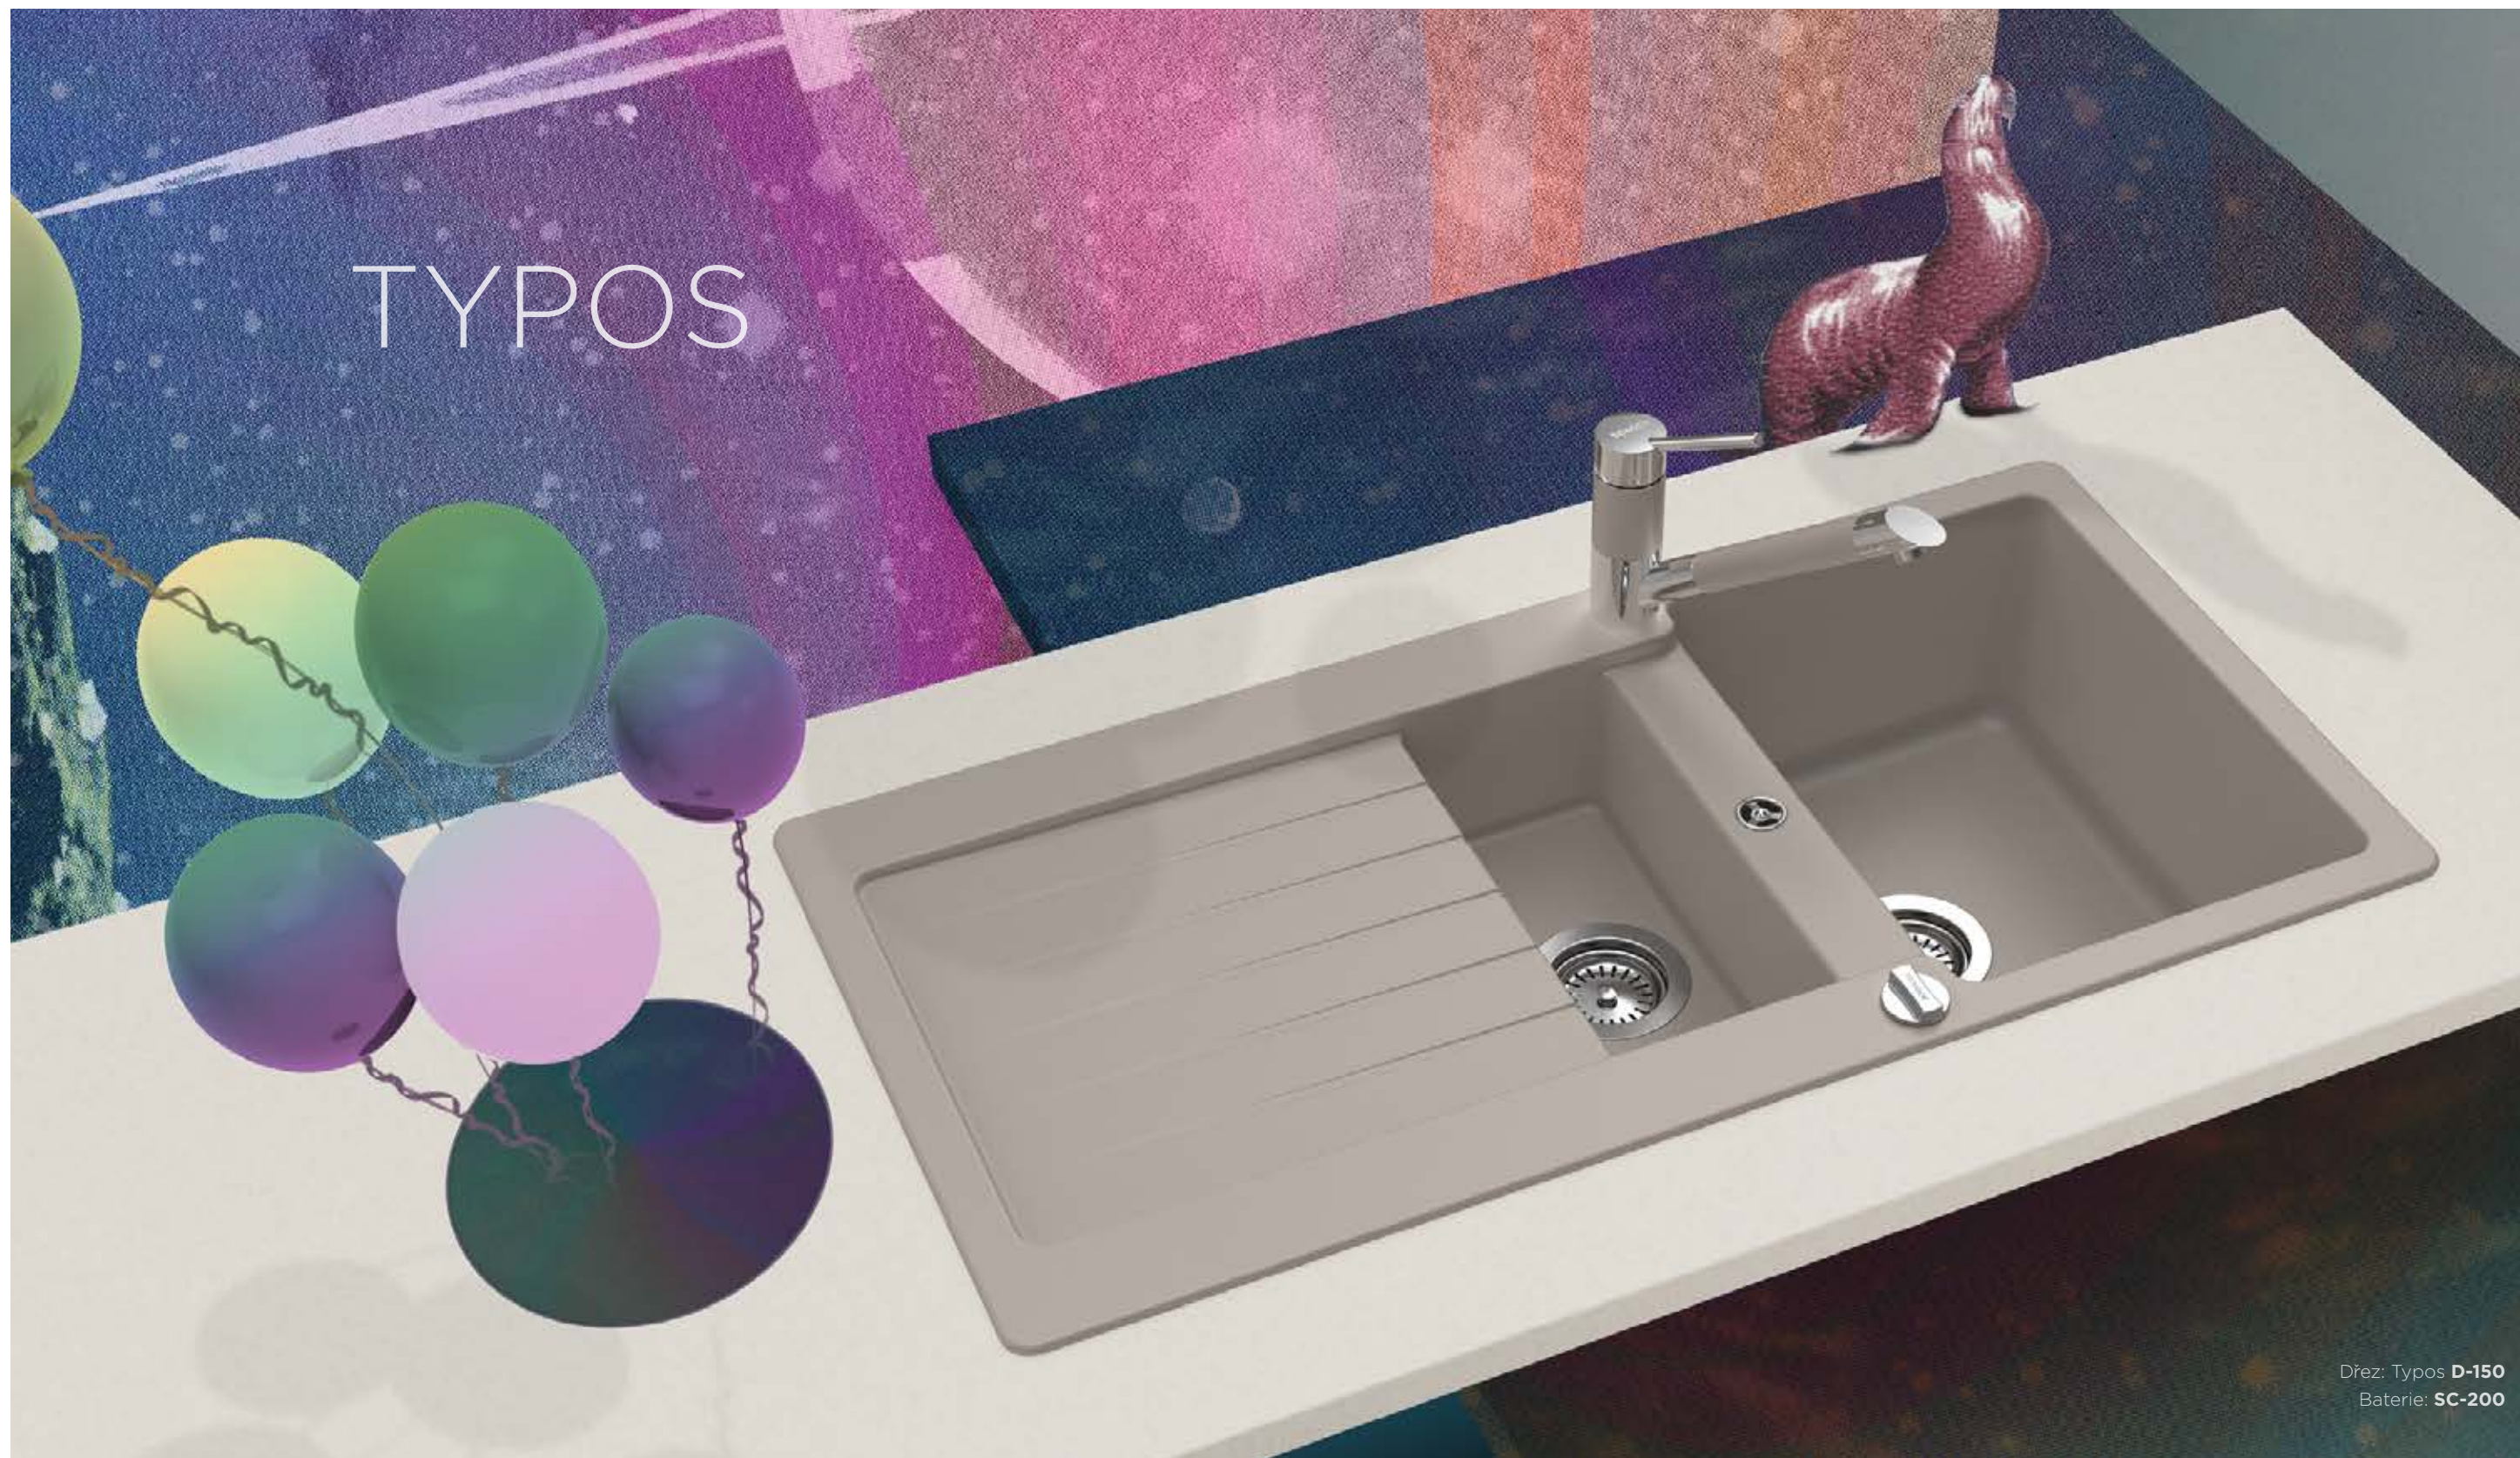

TYPOS

Dřez: Typos **D-150**
Baterie: **SC-200**

WWW.SCHOCKCZ.CZ/TYPOS

DOSTUPNÉ MODELY TYPOS