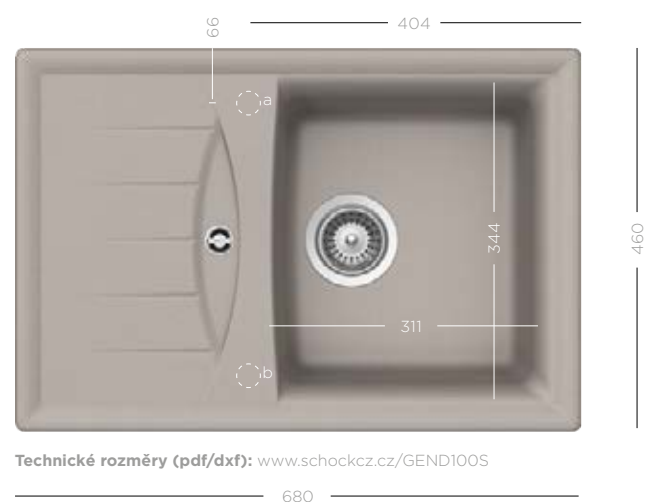

GENIUS

Dřez: Genius **D-100S**
Baterie: **Leva**

WWW.SCHOCKCZ.CZ/GENIUS

DOSTUPNÉ MODELY GENIUS

D-100S

C-150

Technické rozměry (pdf/dxf): www.schockcz.cz/GEND100S

GENIUS D-100S