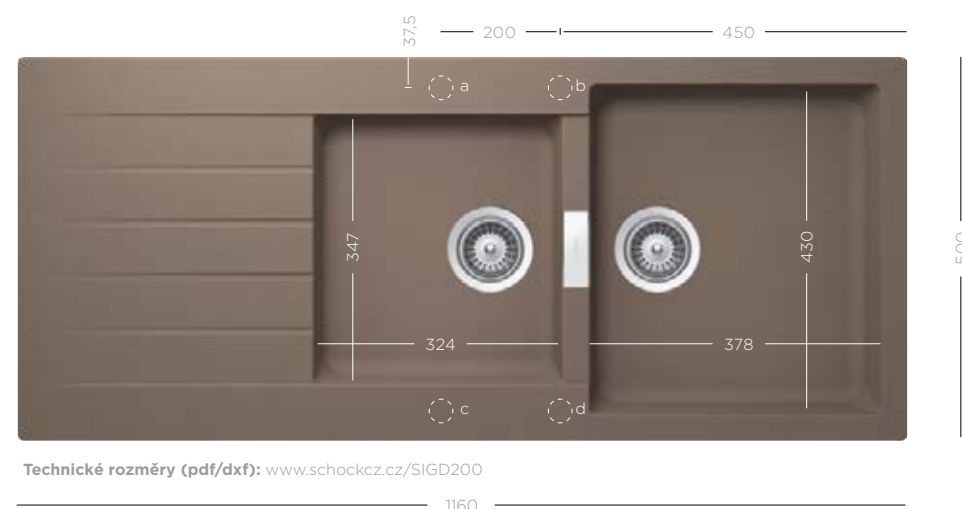

Všechny uvedené ceny jsou včetně 21% DPH

SIGNUS D-200

PŘEDNOSTI

Neuvěřitelně mnoho prostoru díky dvěma dřezům a velké odkapávací ploše.

Rovný a sympatický design perfektně zapadá do každého kuchyňského stylu.