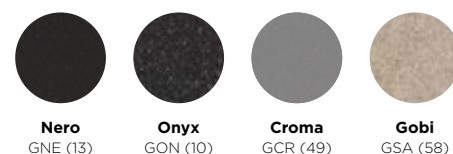

GENIUS

Dřez: Genius **D-100S**
Baterie: **Leva**

WWW.SCHOCKCZ.CZ/GENIUS

DOSTUPNÉ MODELY GENIUS

D-100S

C-150

Technické rozměry (pdf/dxf): www.schockcz.cz/GEND100S

GENIUS D-100S