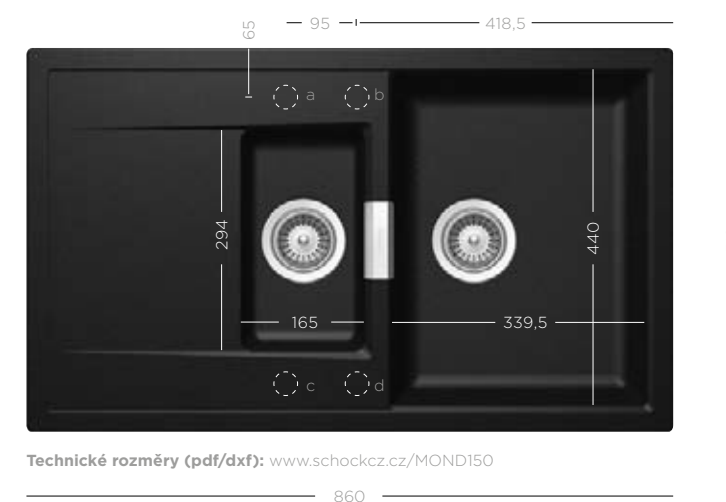

Technické rozměry (pdf/dxf): www.schockcz.cz/MOND150