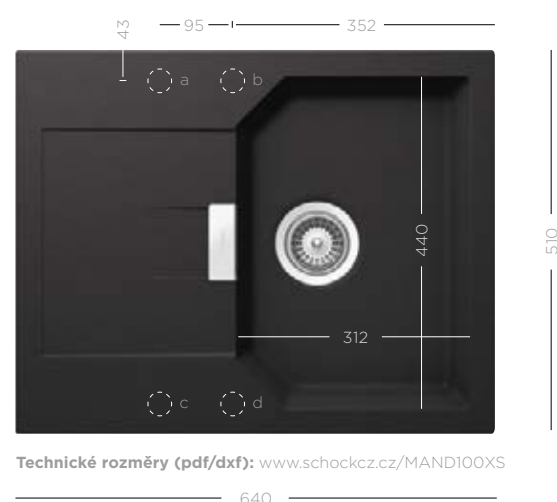

Všechny uvedené ceny jsou včetně 21% DPH

MANHATTAN

Dřez: Manhattan **D-150S**
Baterie: **SC-90**

WWW.SCHOCKCZ.CZ/MANHATTAN

DOSTUPNÉ MODELY MANHATTAN

- 
D-100XS
- 
D-100S
- 
D-100
- 
D-150S
- 
R-100

MANHATTAN D-100XS