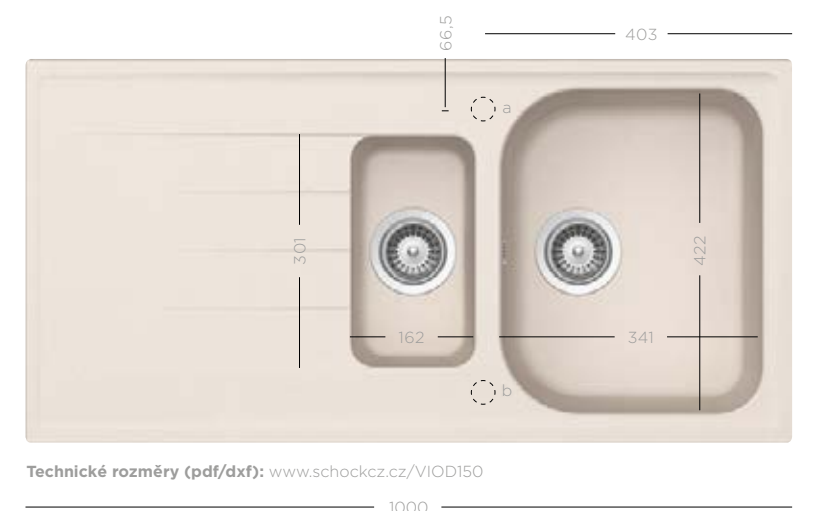

Všechny uvedené ceny jsou včetně 21% DPH

VIOLA

Dřez: Viola **D-150**
 Baterie: **Maia**

WWW.SCHOCKCZ.CZ/VIOLA

DOSTUPNÉ MODELY VIOLA

D-100

D-150

Technické rozměry (pdf/dxf): www.schockcz.cz/VIOD100