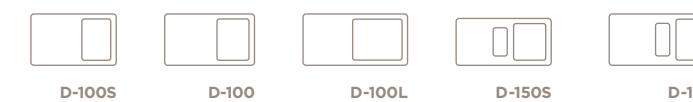

Všechny uvedené ceny jsou včetně 21% DPH

TYPOS

Dřez: Typos **D-150**
Baterie: **SC-200**

WWW.SCHOCKCZ.CZ/TYPOS

DOSTUPNÉ MODELY TYPOS

TYPOS D-100S

PŘEDNOSTI

Klasický dřez v tradičním průmyslovém rozměru 8x4 s velkou odkapovou plochou.