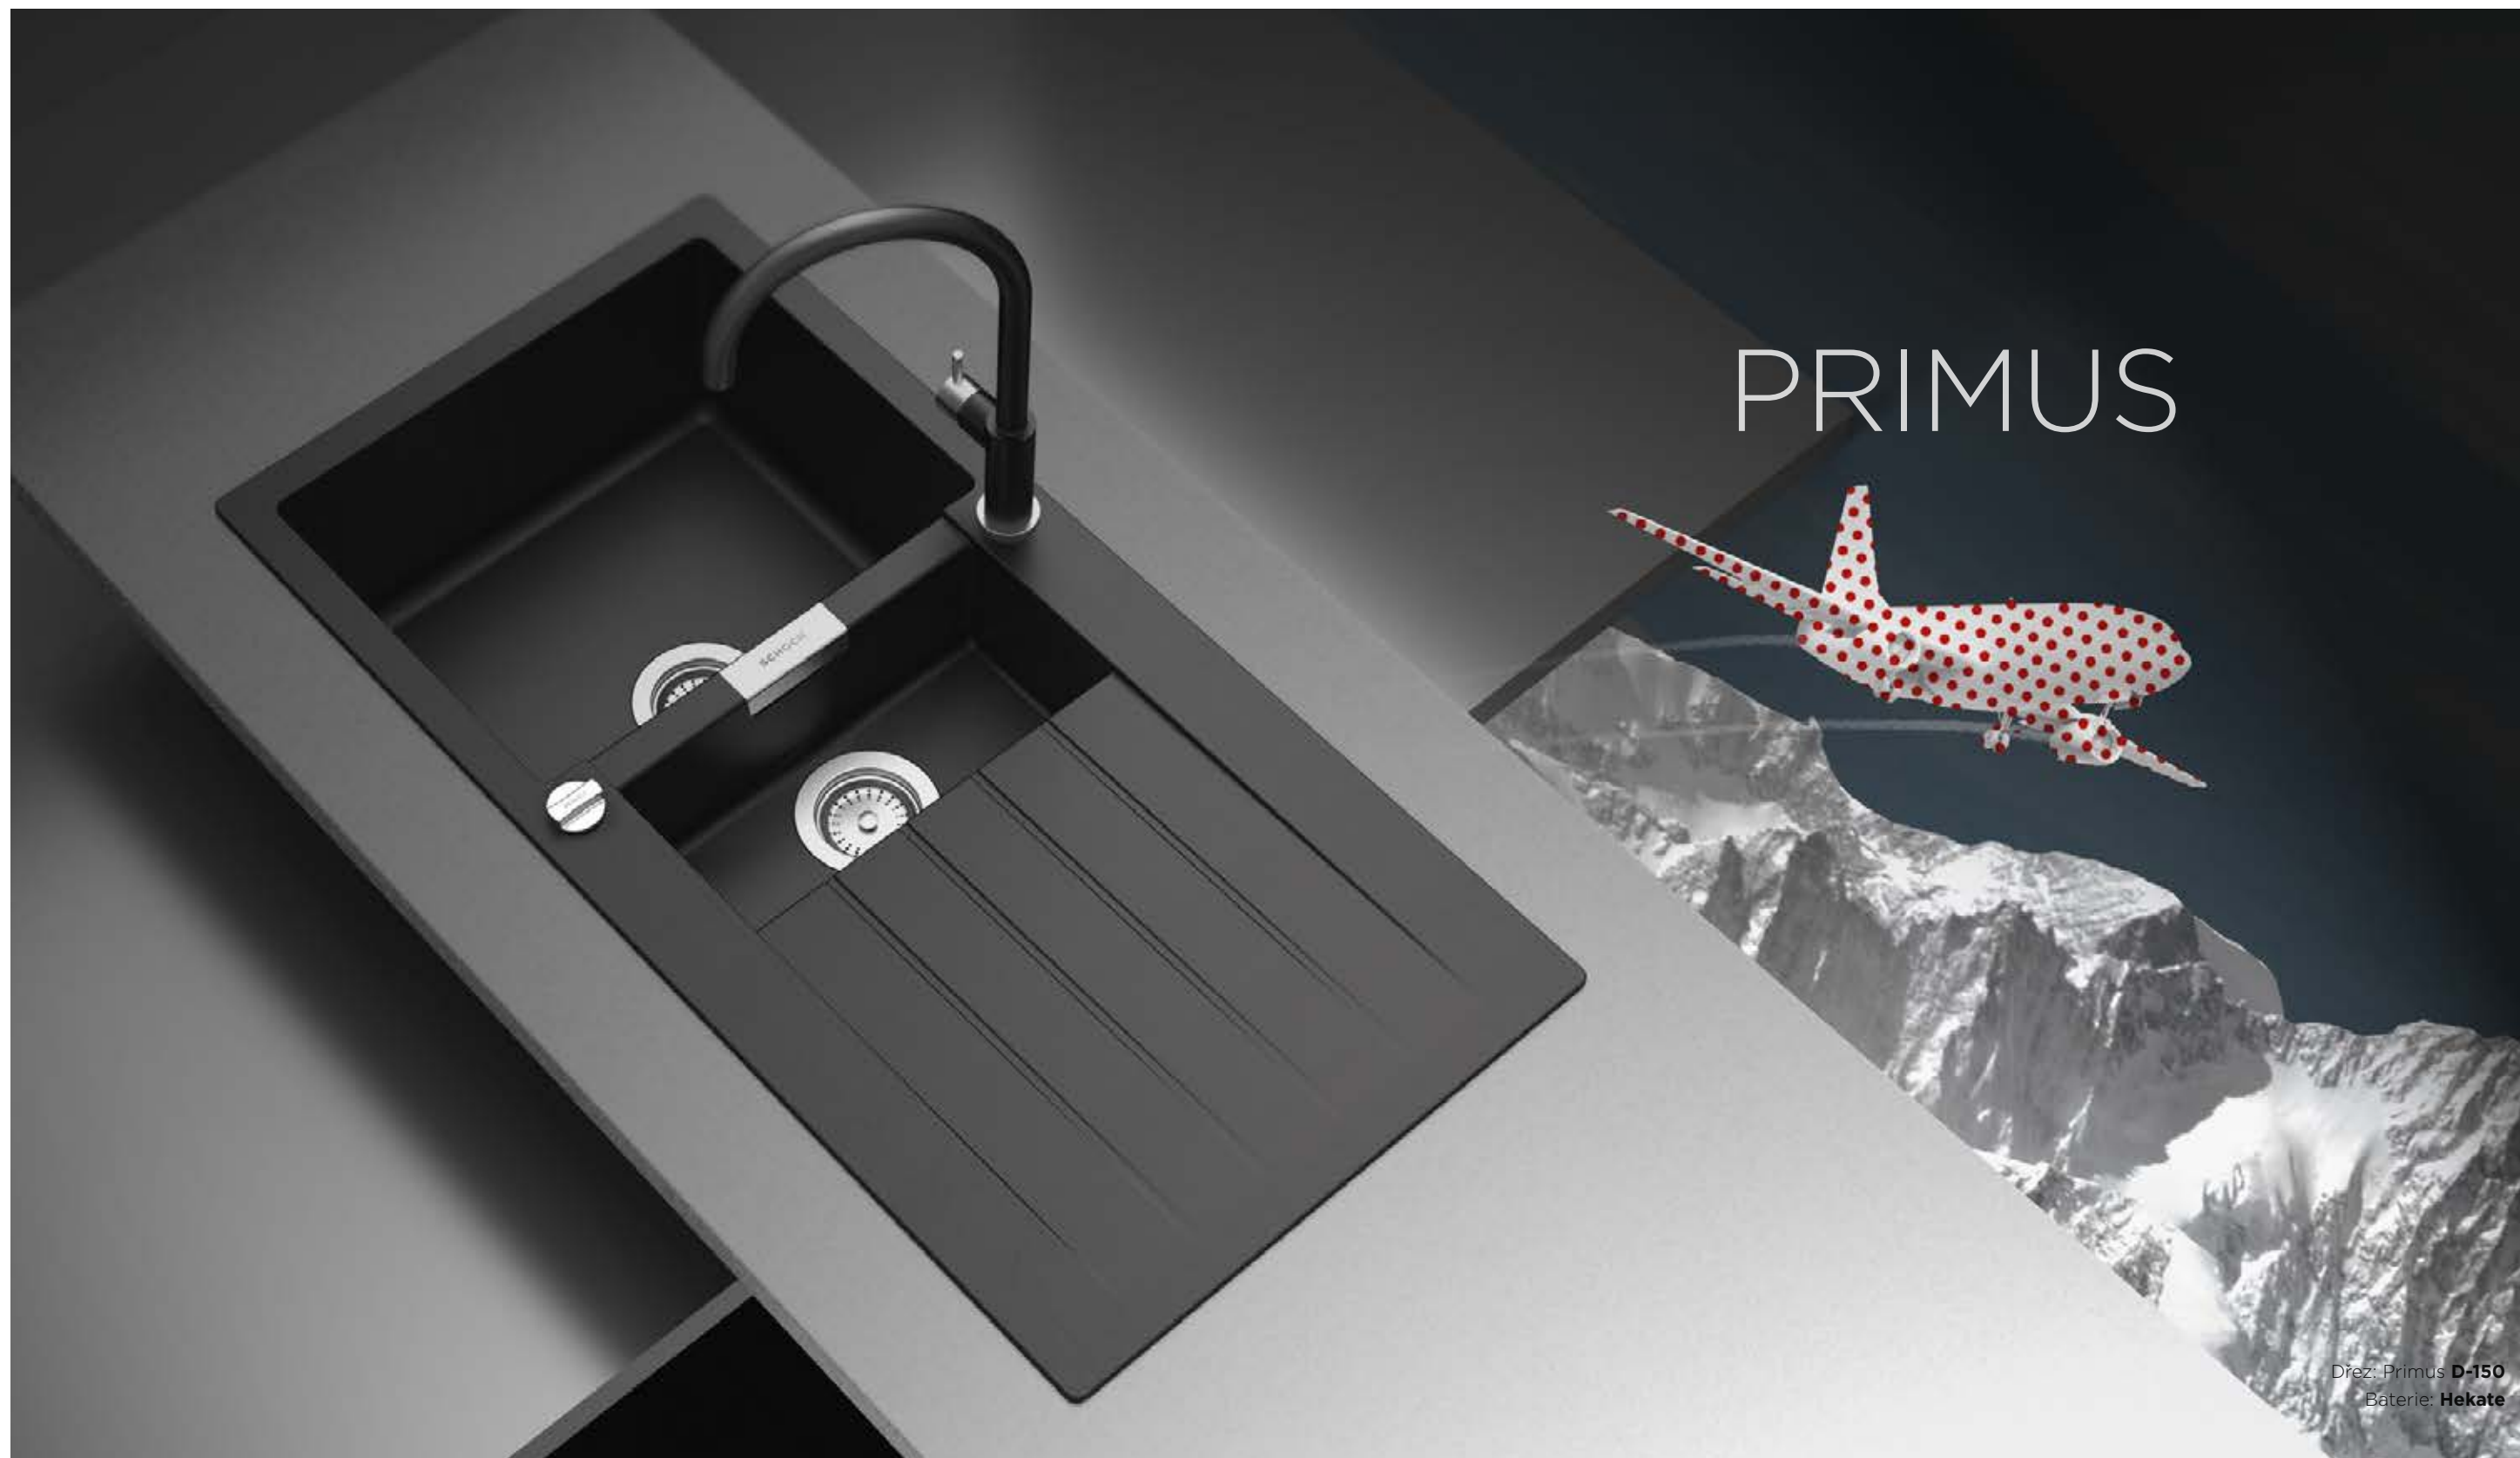

PRIMUS

Dřez: Primus **D-150**
Baterie: **Hekate**

WWW.SCHOCKCZ.CZ/PRIMUS

DOSTUPNÉ MODELY PRIMUS