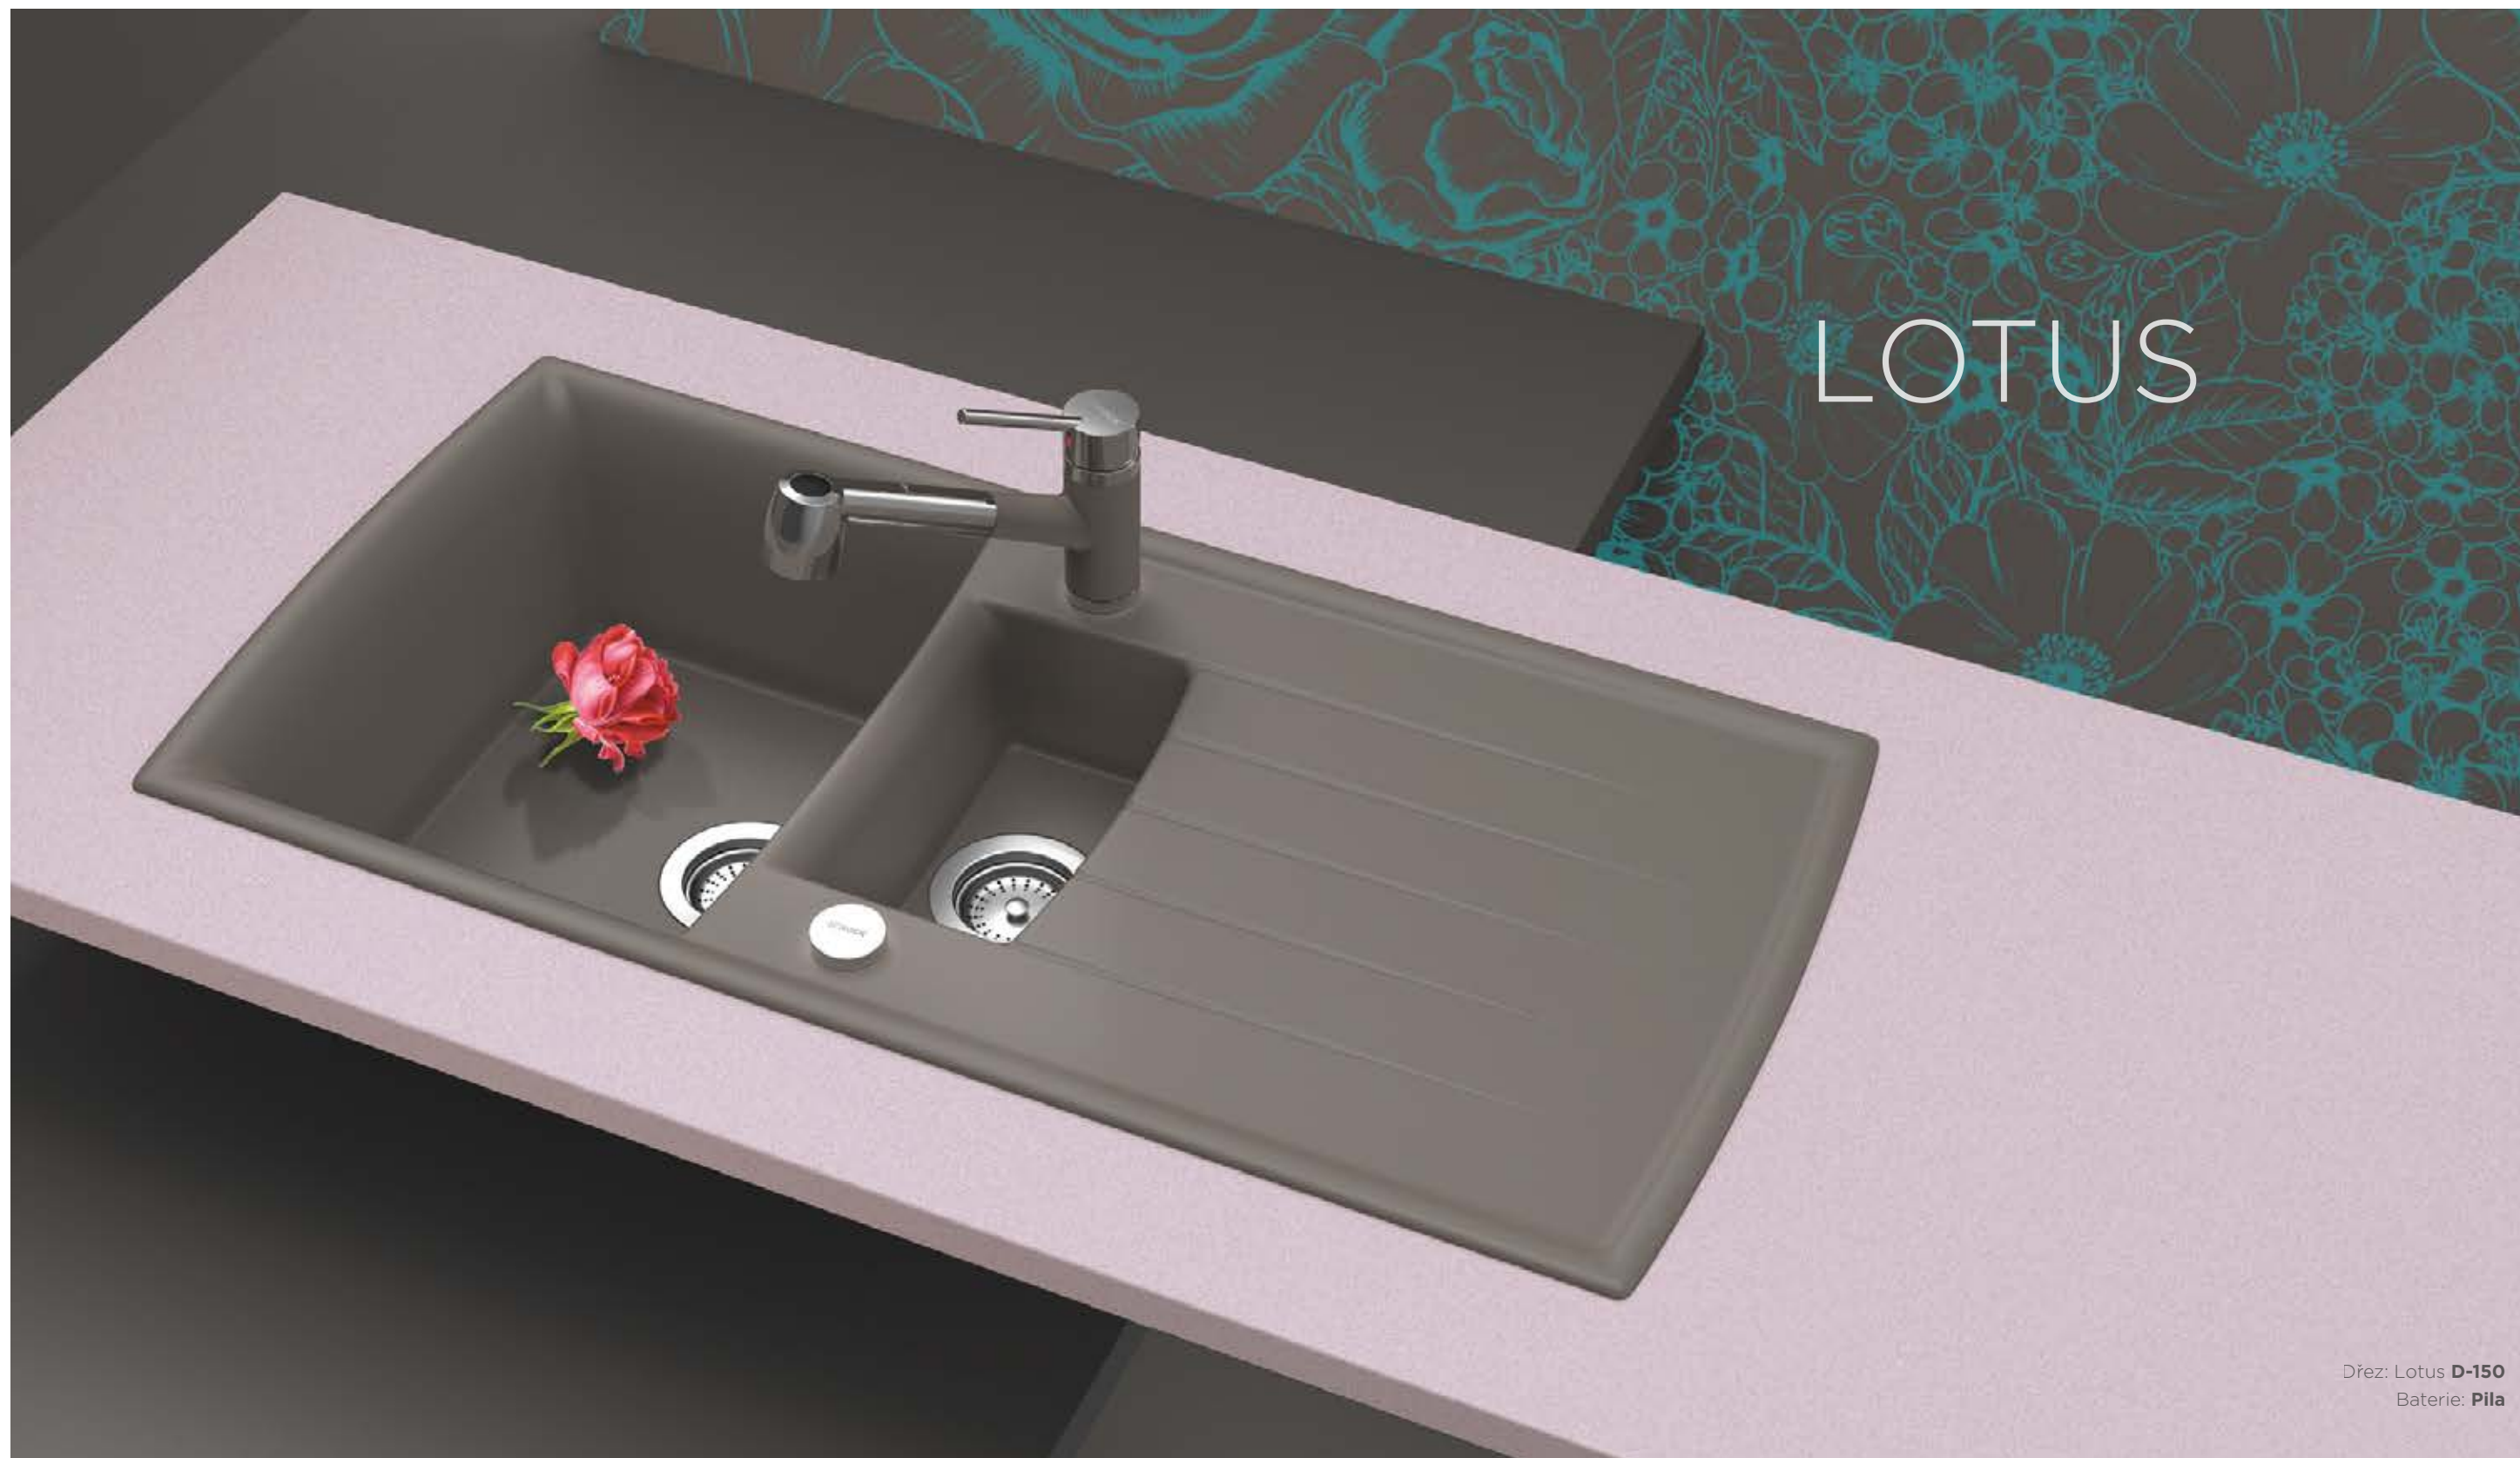

LOTUS

Dřez: Lotus **D-150**
Baterie: **Pila**

WWW.SCHOCKCZ.CZ/LOTUS

DOSTUPNÉ MODELY LOTUS

D-100

D-150

C-150