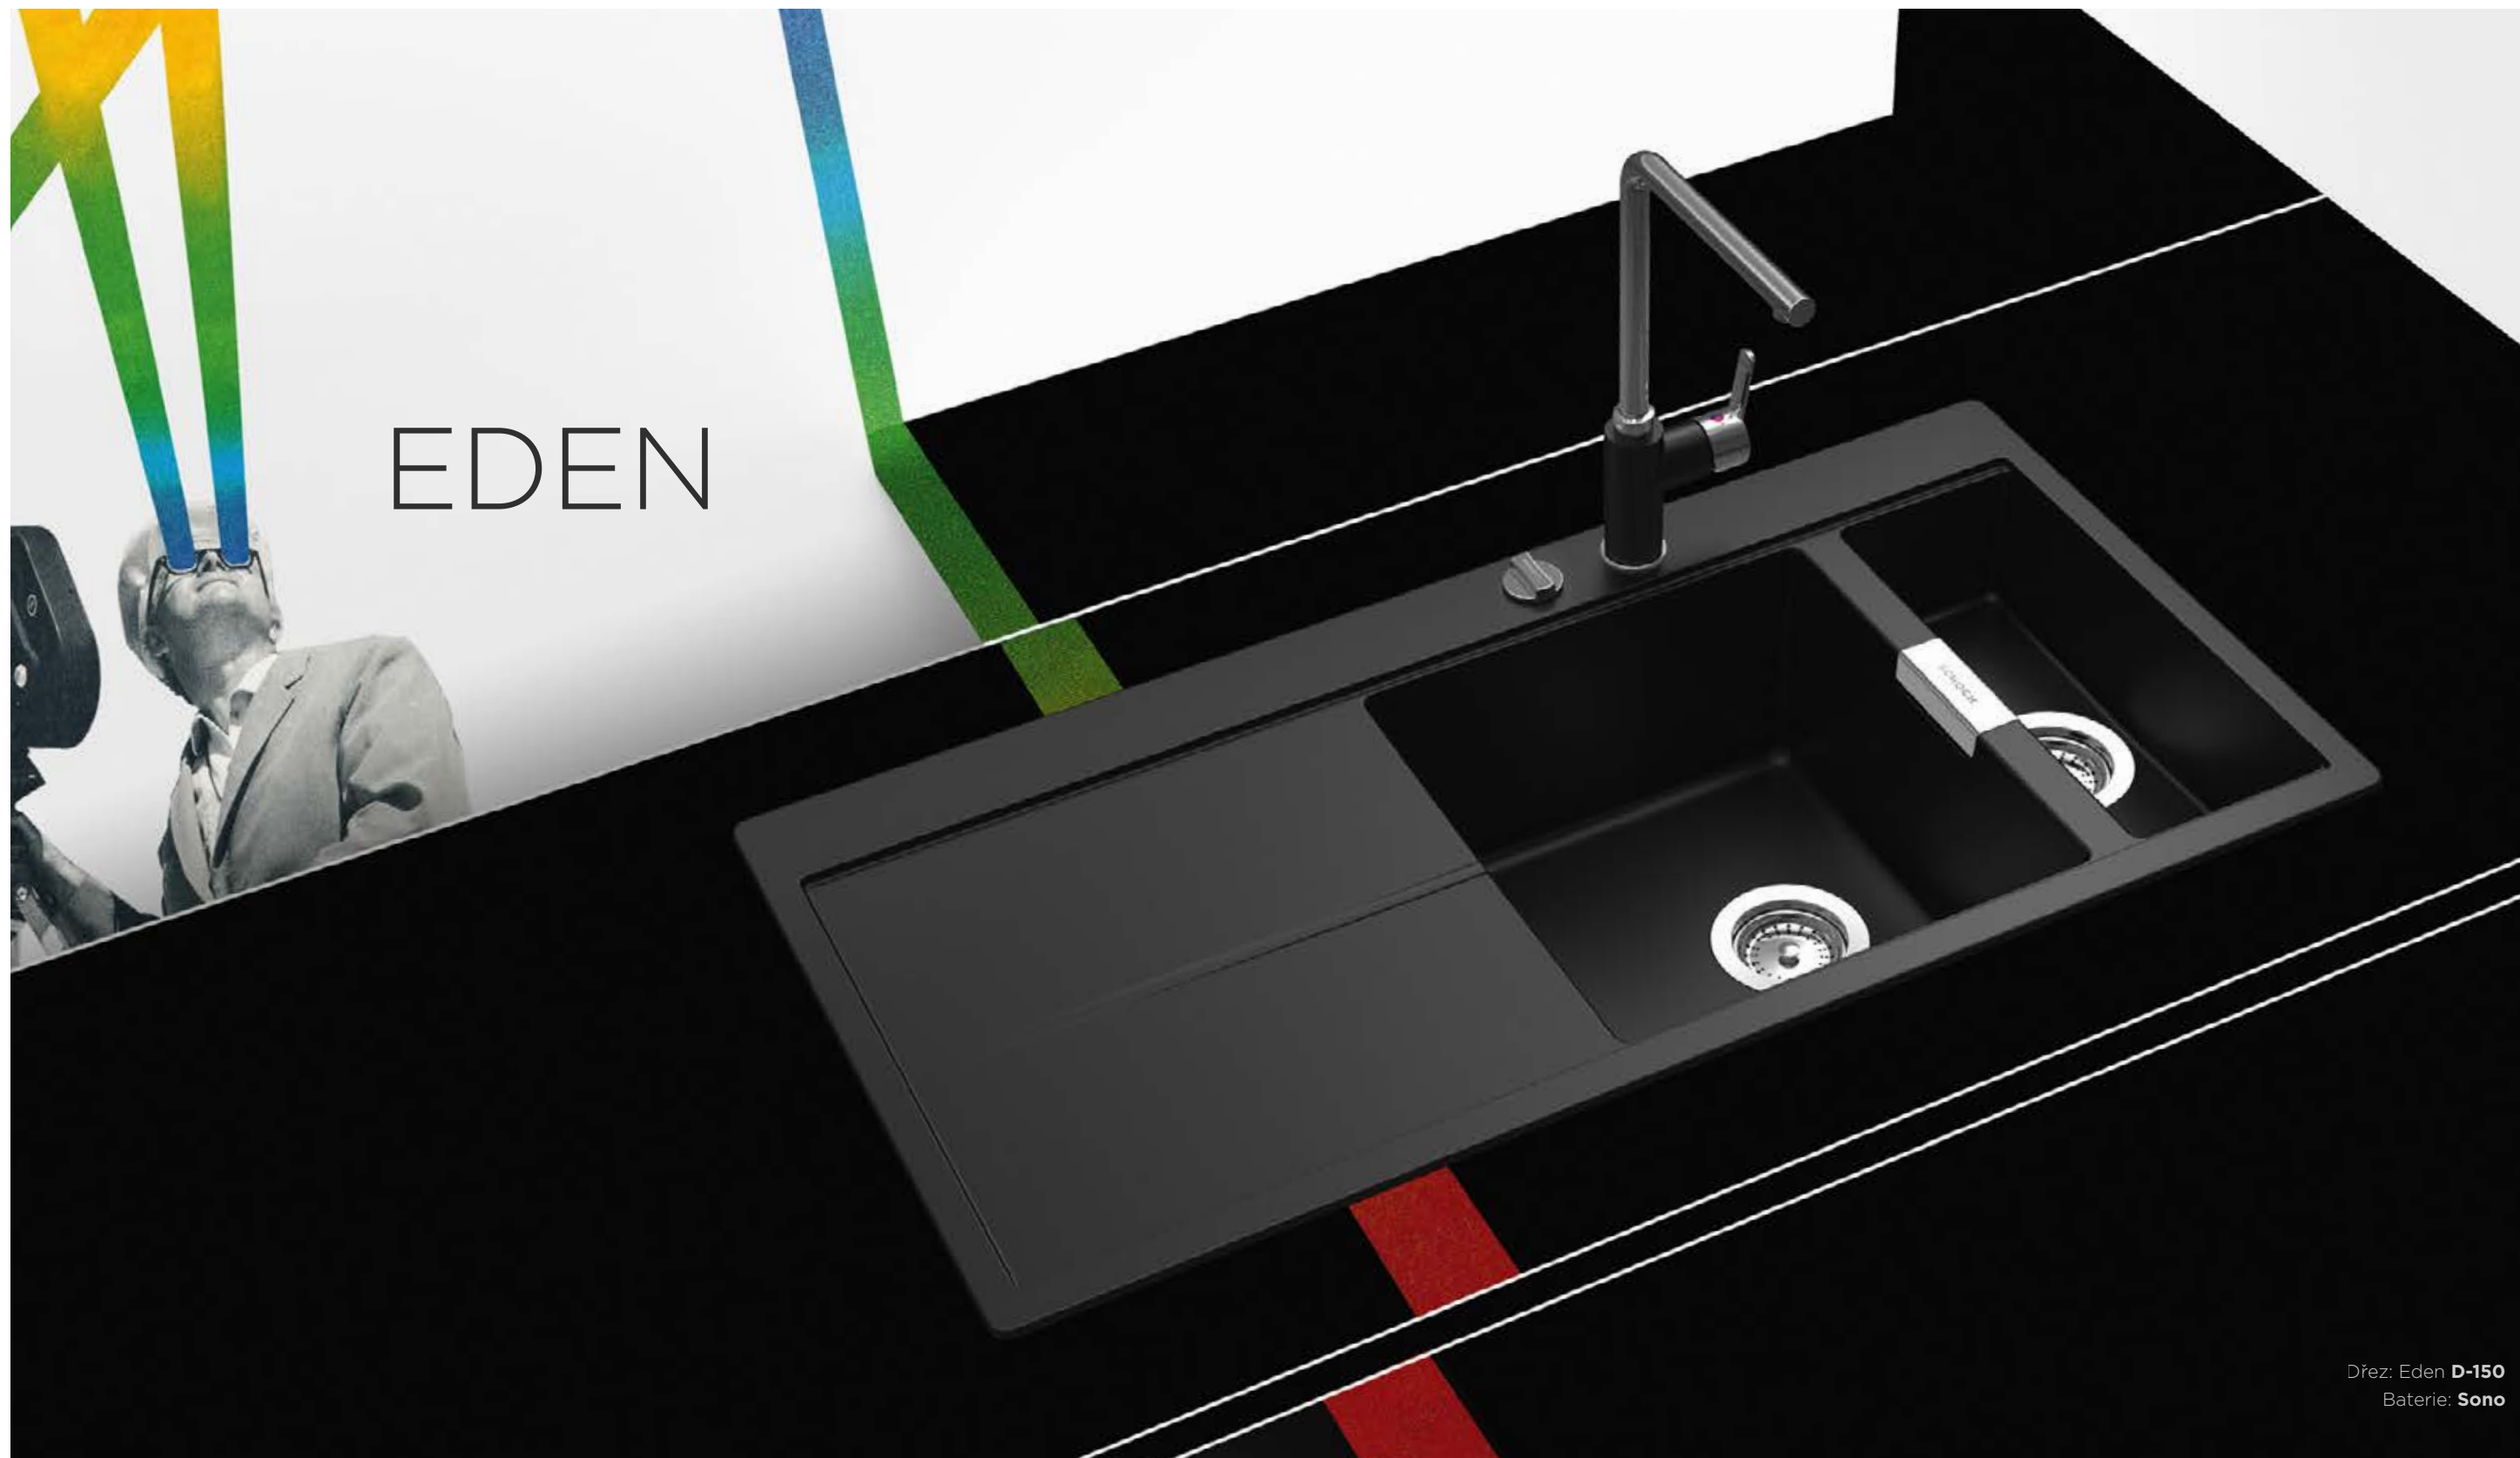

EDEN

Dřez: Eden **D-150**
Baterie: **Sono**

WWW.SCHOCKCZ.CZ/EDEN

DOSTUPNÉ MODELY EDEN

D-100S

D-100

D-150