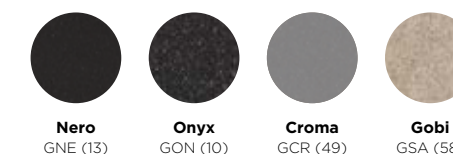

GENIUS C-150

PŘEDNOSTI

Klasický rohový dřez s velkým prostorem na umývání nádobí i velkou odkapávací plochou.

CRISTALITE⁺ je jednoduchý na údržbu a extrémně robustní - perfektní pro každodenní používání.

OBJEDNACÍ KÓD	CENA
● ● GEN C150 A	8390,-
● ● GEN C150 U	8690,-