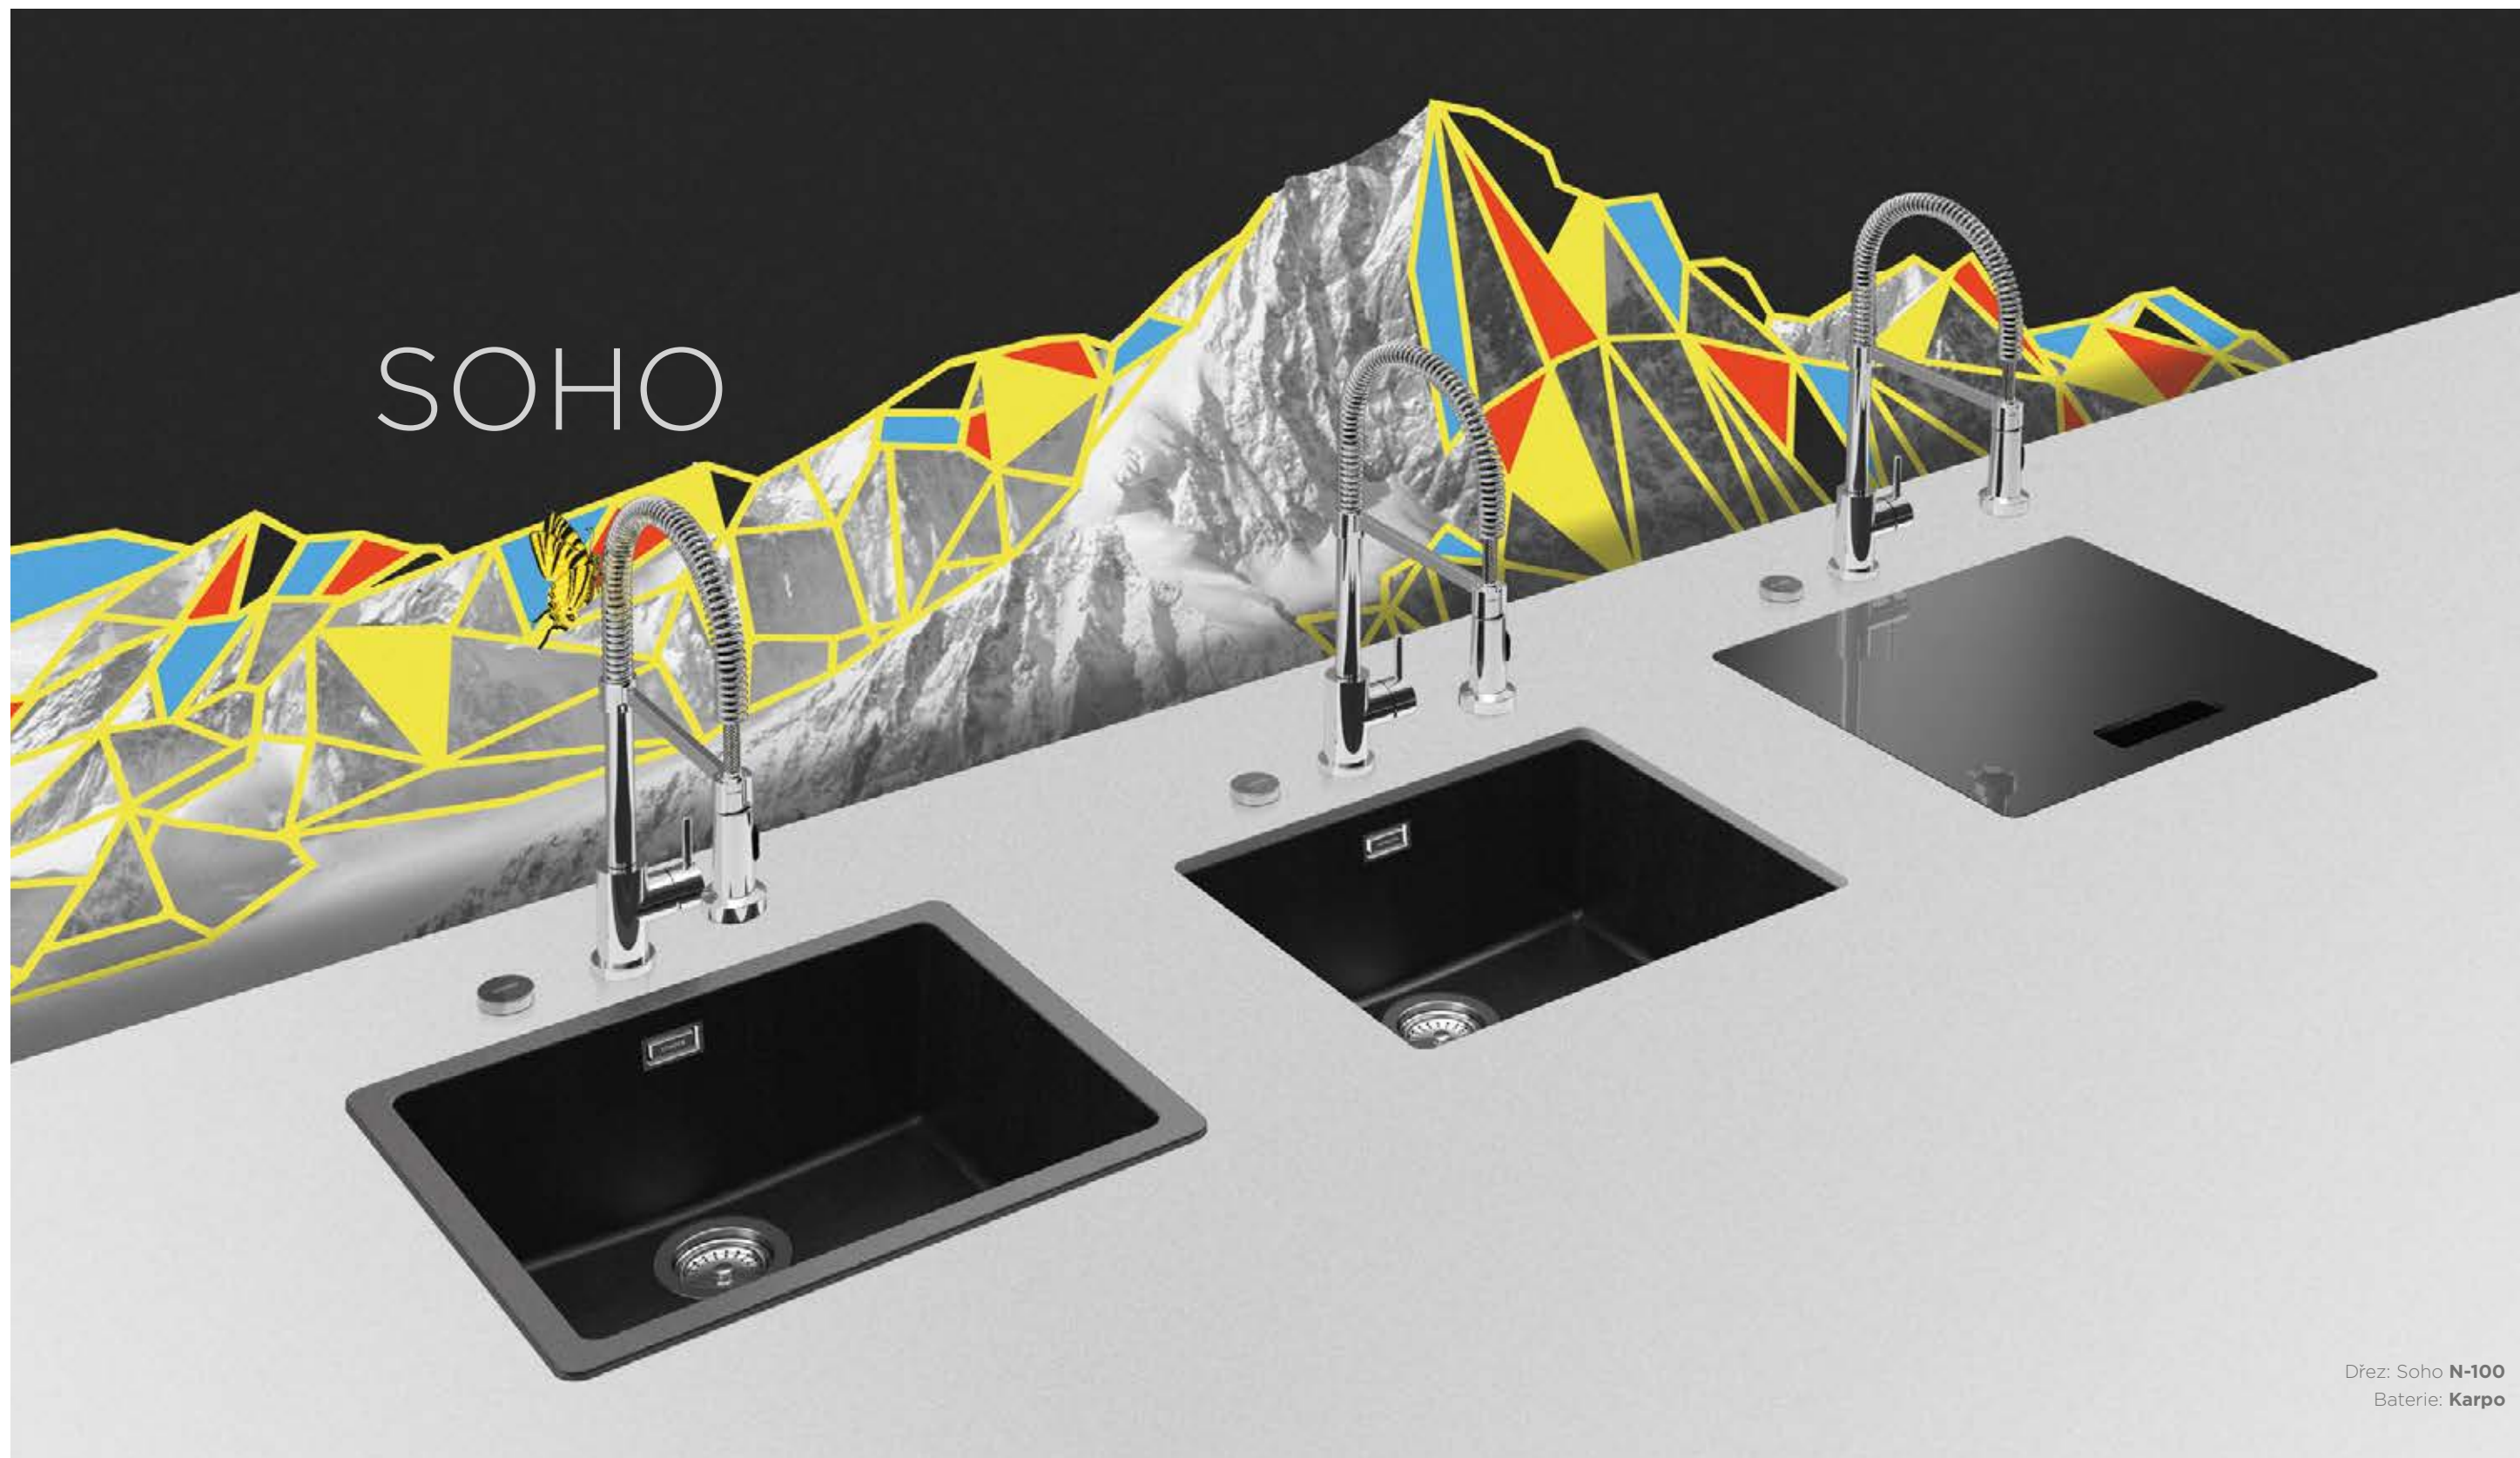

SOHO

Dřez: Soho **N-100**
Baterie: **Karpo**

WWW.SCHOCKCZ.CZ/SOHO

DOSTUPNÉ MODELY SOHO

N-100S

N-100