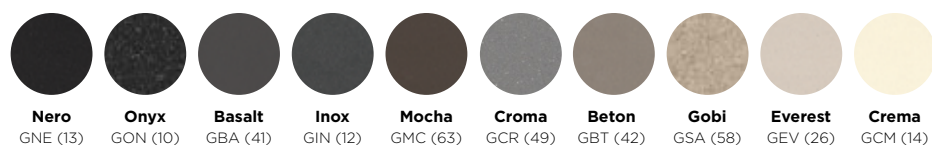

Baterie je částečně lakovaná a dostupná v 10 barevných provedení – pro perfek-

	OBJEDNACÍ KÓD	CENA
● ●	505000 CHR	2590,-
● ●	505000 EDO	3790,-
● ●	505000 CTΦ -KÓD	2990,-

MATERIÁL

Chrom
CHR

Nerez
EDO

BAREVNÁ PRAVIDENÍ CRISTALITE®