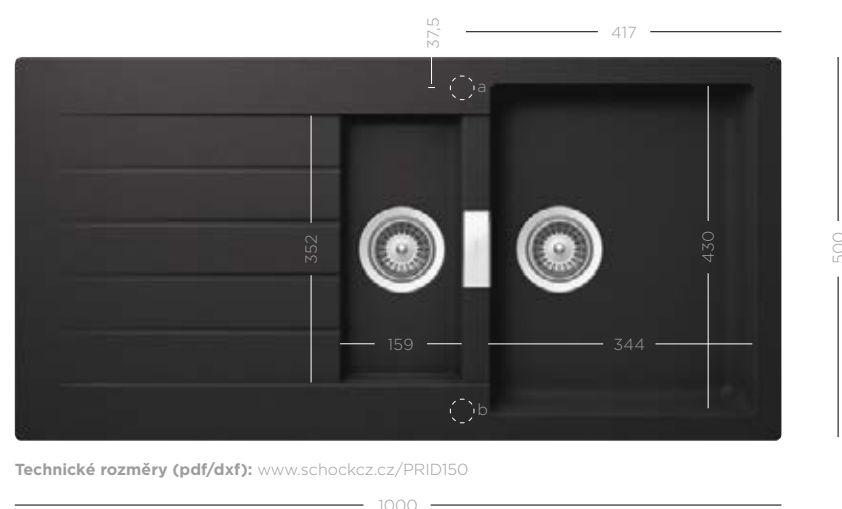

Technické rozměry (pdf/dxf): www.schockcz.cz/PRID150