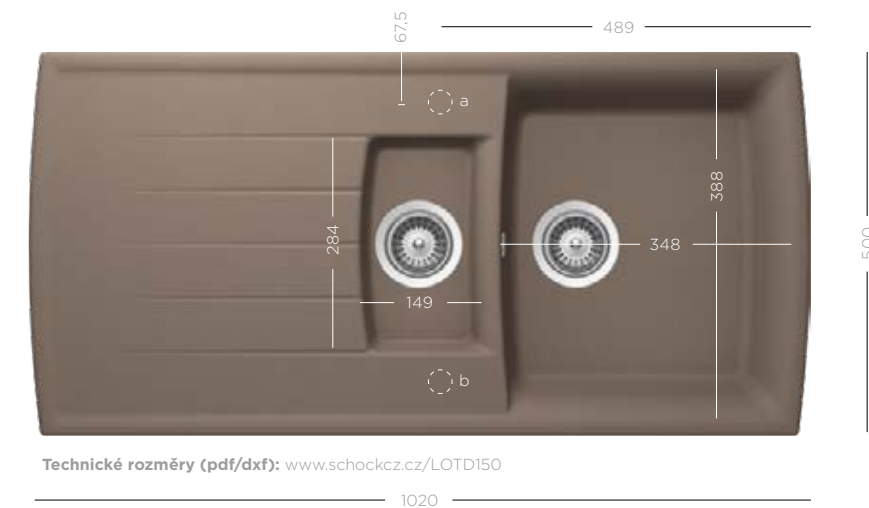

Technické rozměry (pdf/dxf): www.schockcz.cz/LOTD100

Technické rozměry (pdf/dxf): www.schockcz.cz/LOTD150

LOTUS D-100

PŘEDNOSTI

Klasický design dřezu pro kvalitní kuchyně s pěknými zaoblenými tvary.

Dostupný ve třech možnostech uložení maximální flexibilitu při plánování kuchyně.