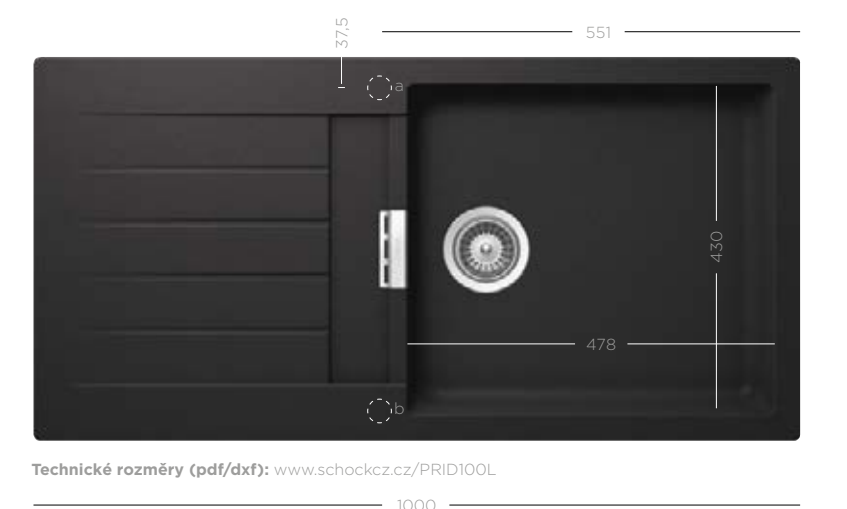

Technické rozměry (pdf/dxf): www.schockcz.cz/PRID100L