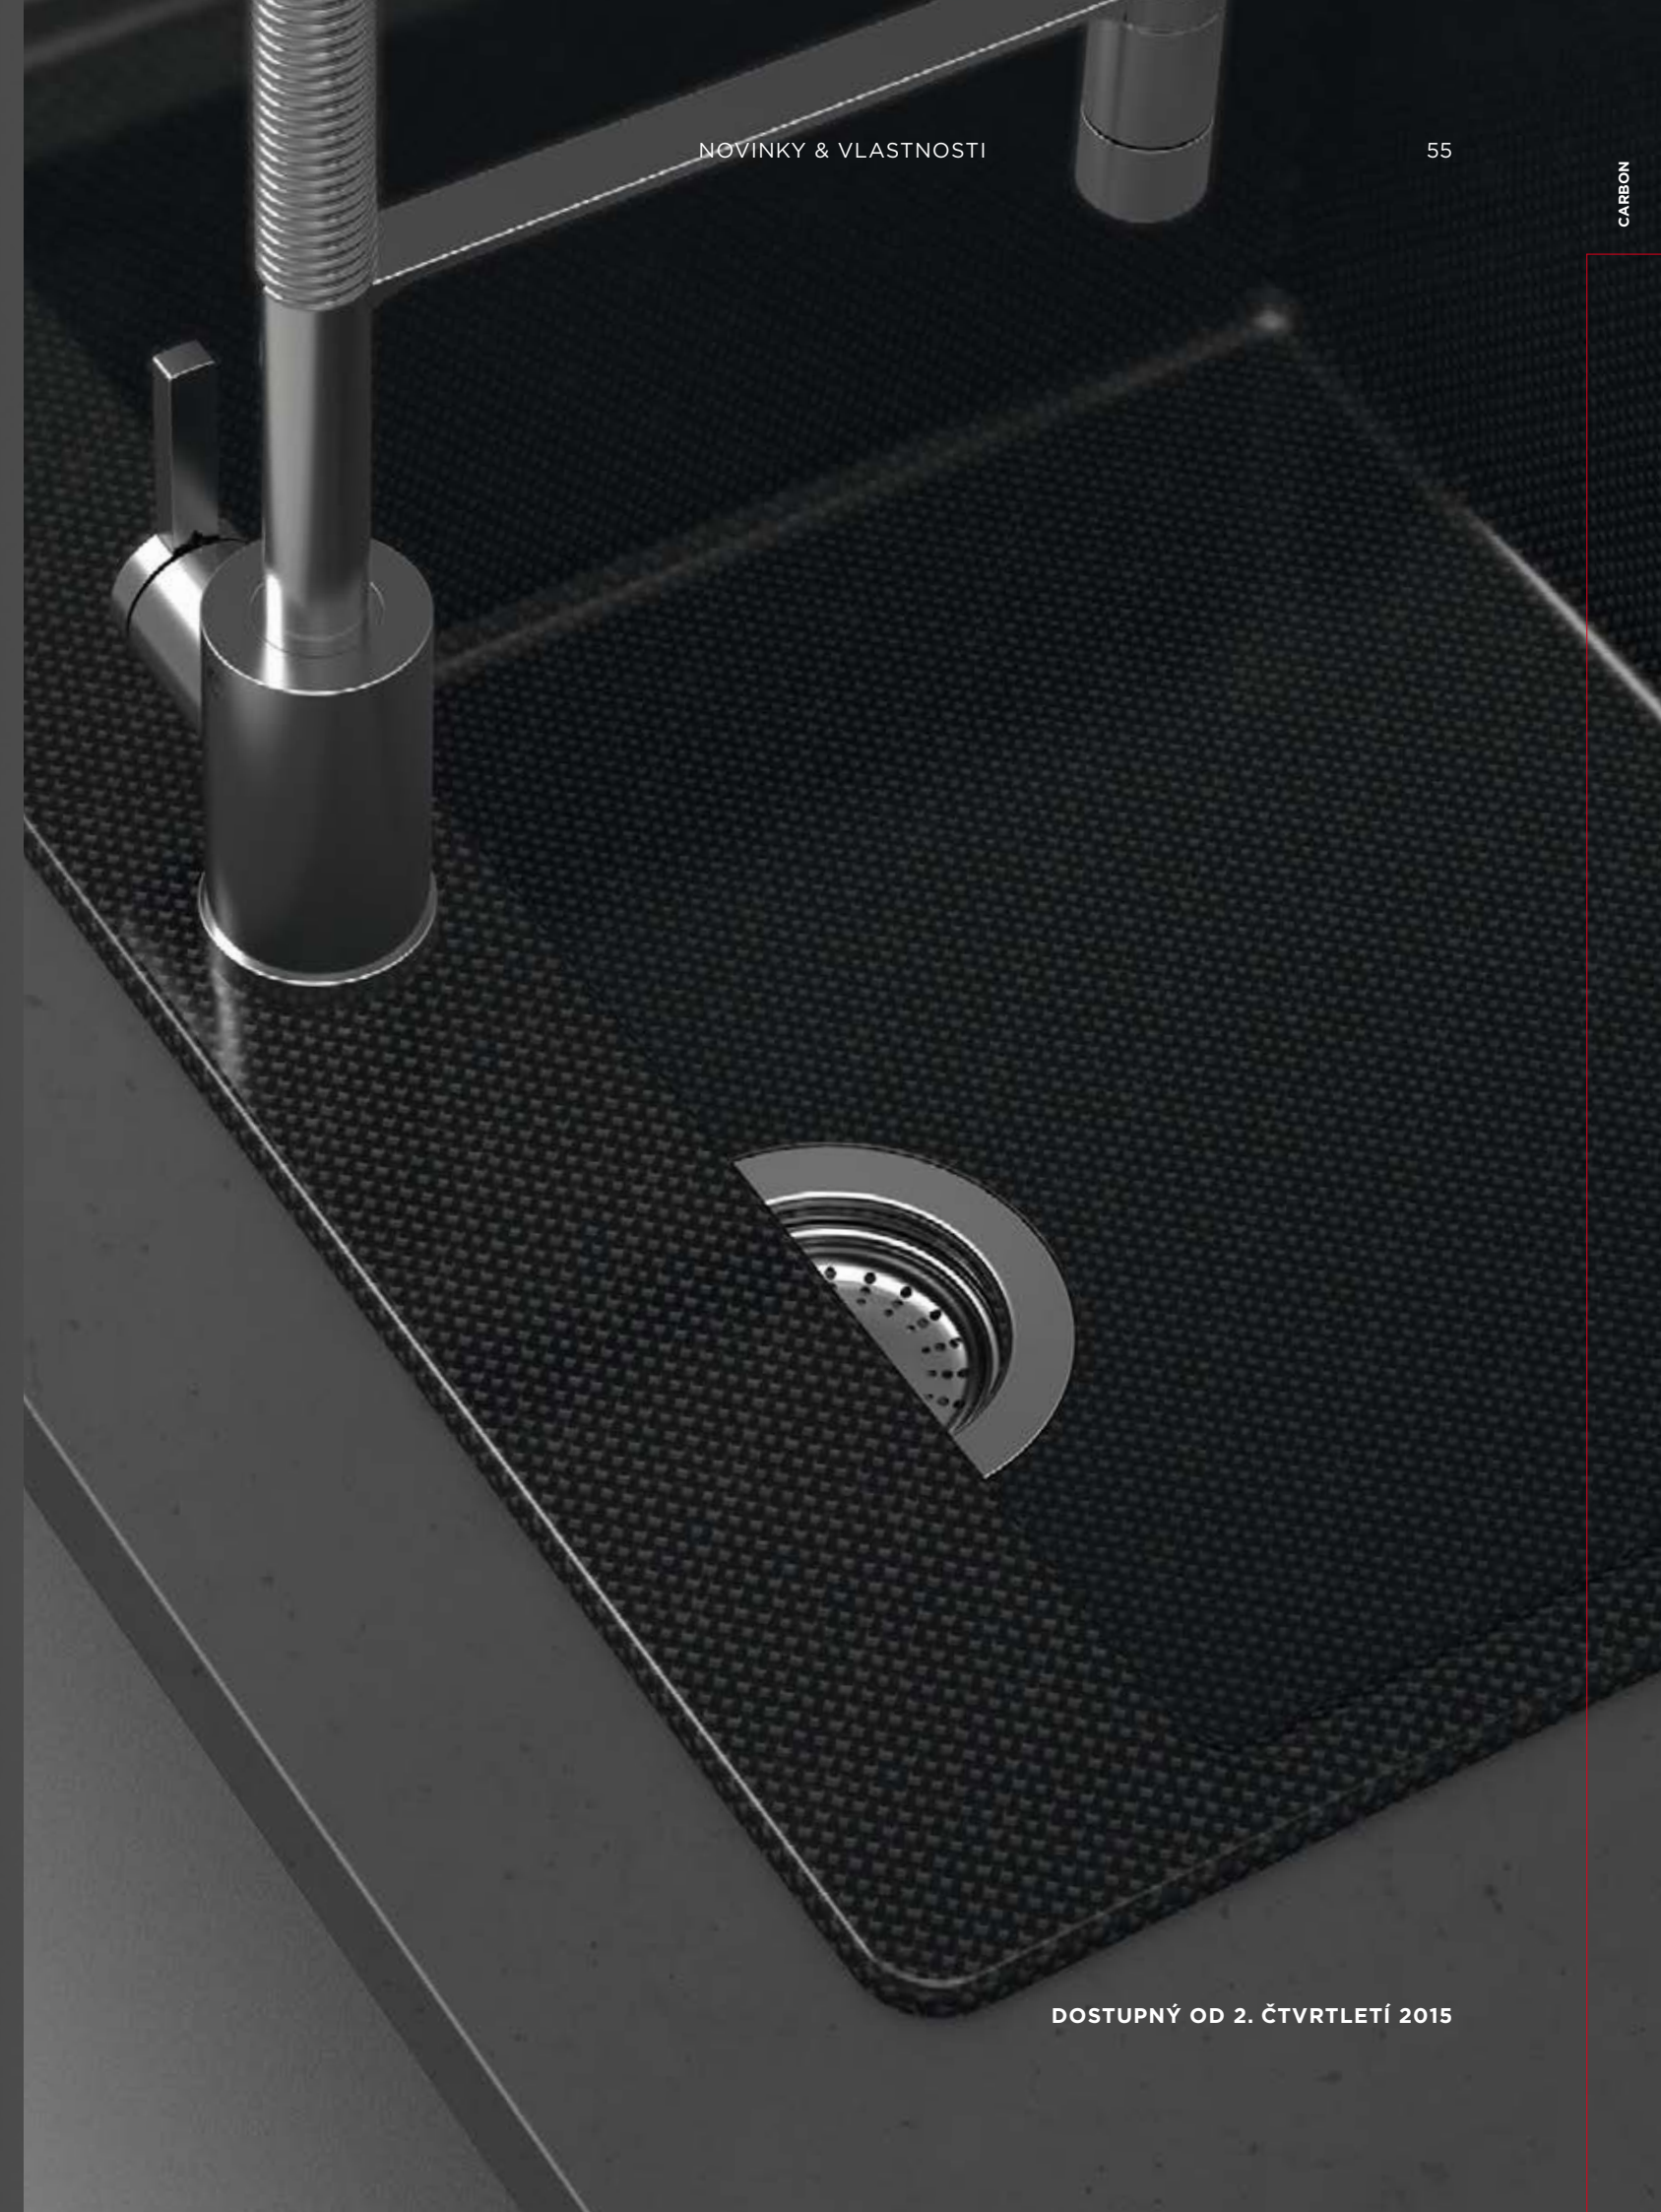

DOSTUPNÝ OD 2. ČTVRTLETÍ 2015