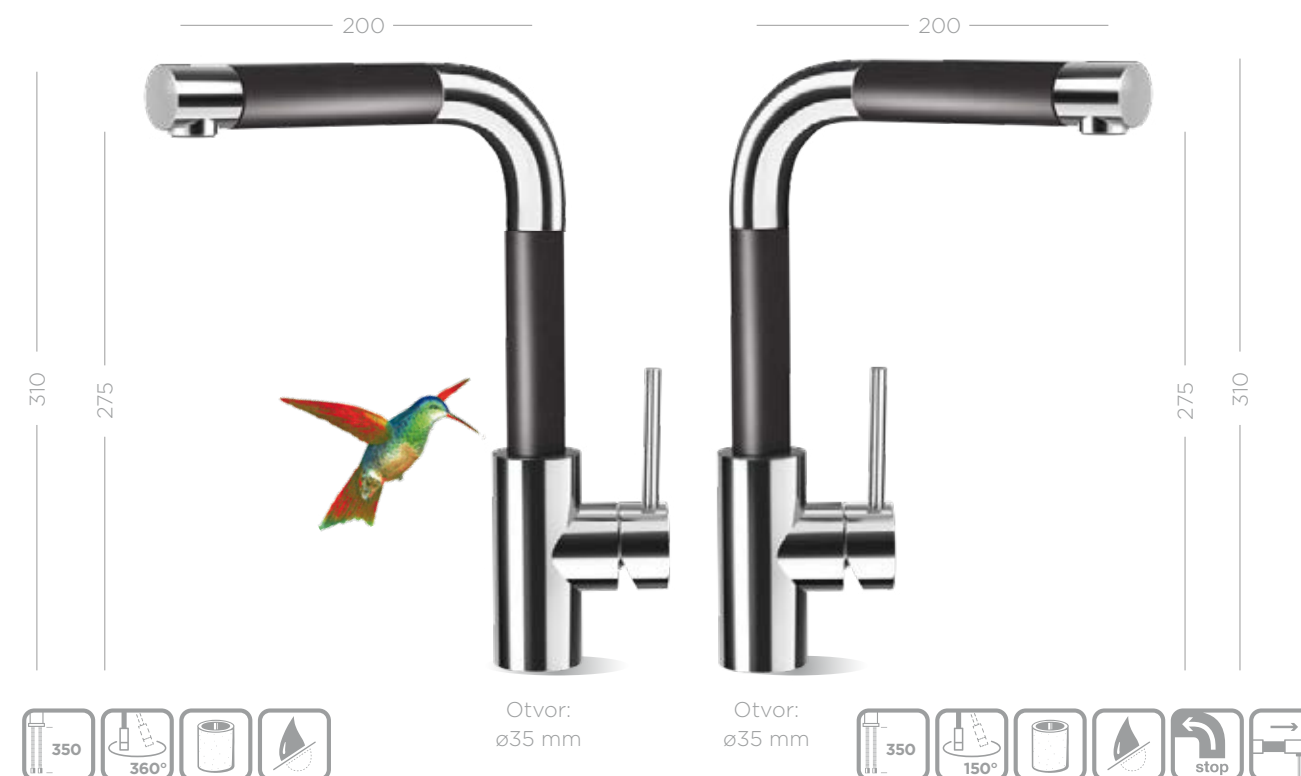

SCHOCK **SC-300**

Otvor:
ø35 mm

Otvor:
ø35 mm

POPIS A FUNKCE

Díky moderní, vyvýšené pozici páky a nadčasové eleganci vyvyšuje tato baterie tradiční, ale také moderní kuchyně a může tak v kuchyni doladit barevný akcent. Patentované pouzdro z granitu nejen dobře vypadá, ale současně

chrání baterii před poškrábáním a nárazy mnohem lépe než u běžného chromu nebo nerez.

	OBJEDNACÍ KÓD	CENA
● ●	597000 CD -KÓD	8790,-
● ●	597120 CD -KÓD	10490,-