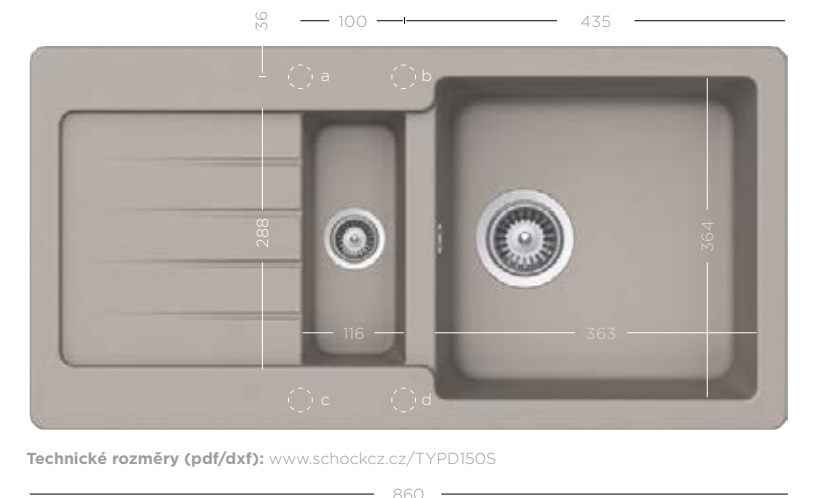

Technické rozměry (pdf/dxf): www.schockcz.cz/TYPD150S

TYPOS D-150S

Nero GNE (13)
Onyx GON (10)
Croma GCR (49)
Gobi GSA (58)

PŘEDNOSTI

Klasický dřez v tradičním průmyslovém rozměru 8x4 s velkou odkapovou plochou.

Úzký design perfektně padne do moderní městské kuchyně.

OBJEDNACÍ KÓD CENA

● ● **TYP D150S A 5590,-**
● ● **TYP D150S U 5890,-**

PARAMETRY

PŘÍSLUŠENSTVÍ V CENĚ

Odtokové armatury s manuálně ovládaným sítkem/zátkou a sifonem
629880

VOLITELNÉ PŘÍSLUŠENSTVÍ (STRANA 196-199)

comfotouch 629830 7799,-	Hotové otvory 629004 329,-	Easy Care Set 629018 550,-
LED Osvětlení 629024 6199,-	Diamantový vrták 629095 199,-	Easy Care Zesvětlovač ... 629019 290,-
Excentrické ovládání odtoku 629881 450,-	Pro Care Set 629099 490,-	Wastecap 628152 229,-

Všechny uvedené ceny jsou včetně 21% DPH