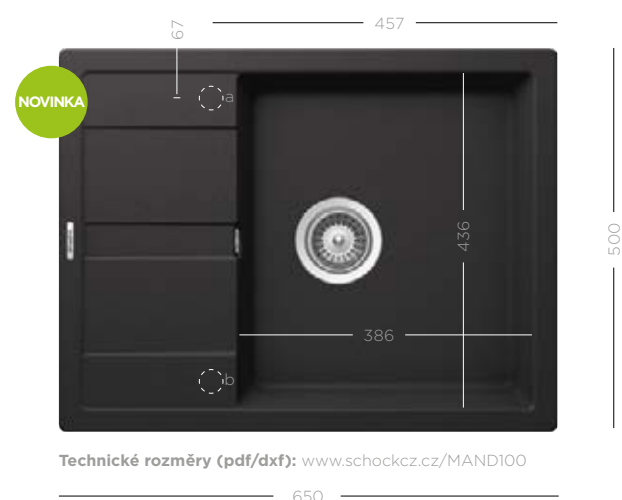

Technické rozměry (pdf/dxf): www.schockcz.cz/MAND100

MANHATTAN D-100

PŘEDNOSTI

Optimální do malé kuchyně s rozměrem spodní skříňky 50 cm.

Integrovaná hygienická ochrana pro Hygienic 21 v materiálu CRISTALITE® zajišťuje bezstarostné používání čerstvých potravin.

OBJEDNACÍ KÓD CENA

● ○	MAN D100 A	6190,-
○ ●	MAN D100 U	6490,-

PARAMETRY

PŘÍSLUŠENSTVÍ V CENĚ

VOLITELNÉ PŘÍSLUŠENSTVÍ (STRANA 196-199)

Skleněná krájecí deska 629036¹ 1089,-	LED Osvětlení 629024 6199,-	Diamantový vrták 629095 199,-
Bambusová krájecí deska 629044 1089,-	Excentrické ovládání odtoku 629313 450,-	Pro Care Set 629099 490,-
comfotouch 629830 7799,-	Hotové otvory 629004 329,-	Easy Care Set 629018 550,-

¹ Přidejte ke kódu **U**, chcete-li dřez pro spodní uložení

Všechny uvedené ceny jsou včetně 21% DPH

NĚJAK CHYTŘE

LADON

Vzhledem k prostorově úspornému tvaru má dřez Manhattan D-100 pouze dva otvory. Dávkovač saponátu Ladon kombinuje excentrické ovládání s dávkovačem, takže můžete využít obojí i v tomto dřezu.