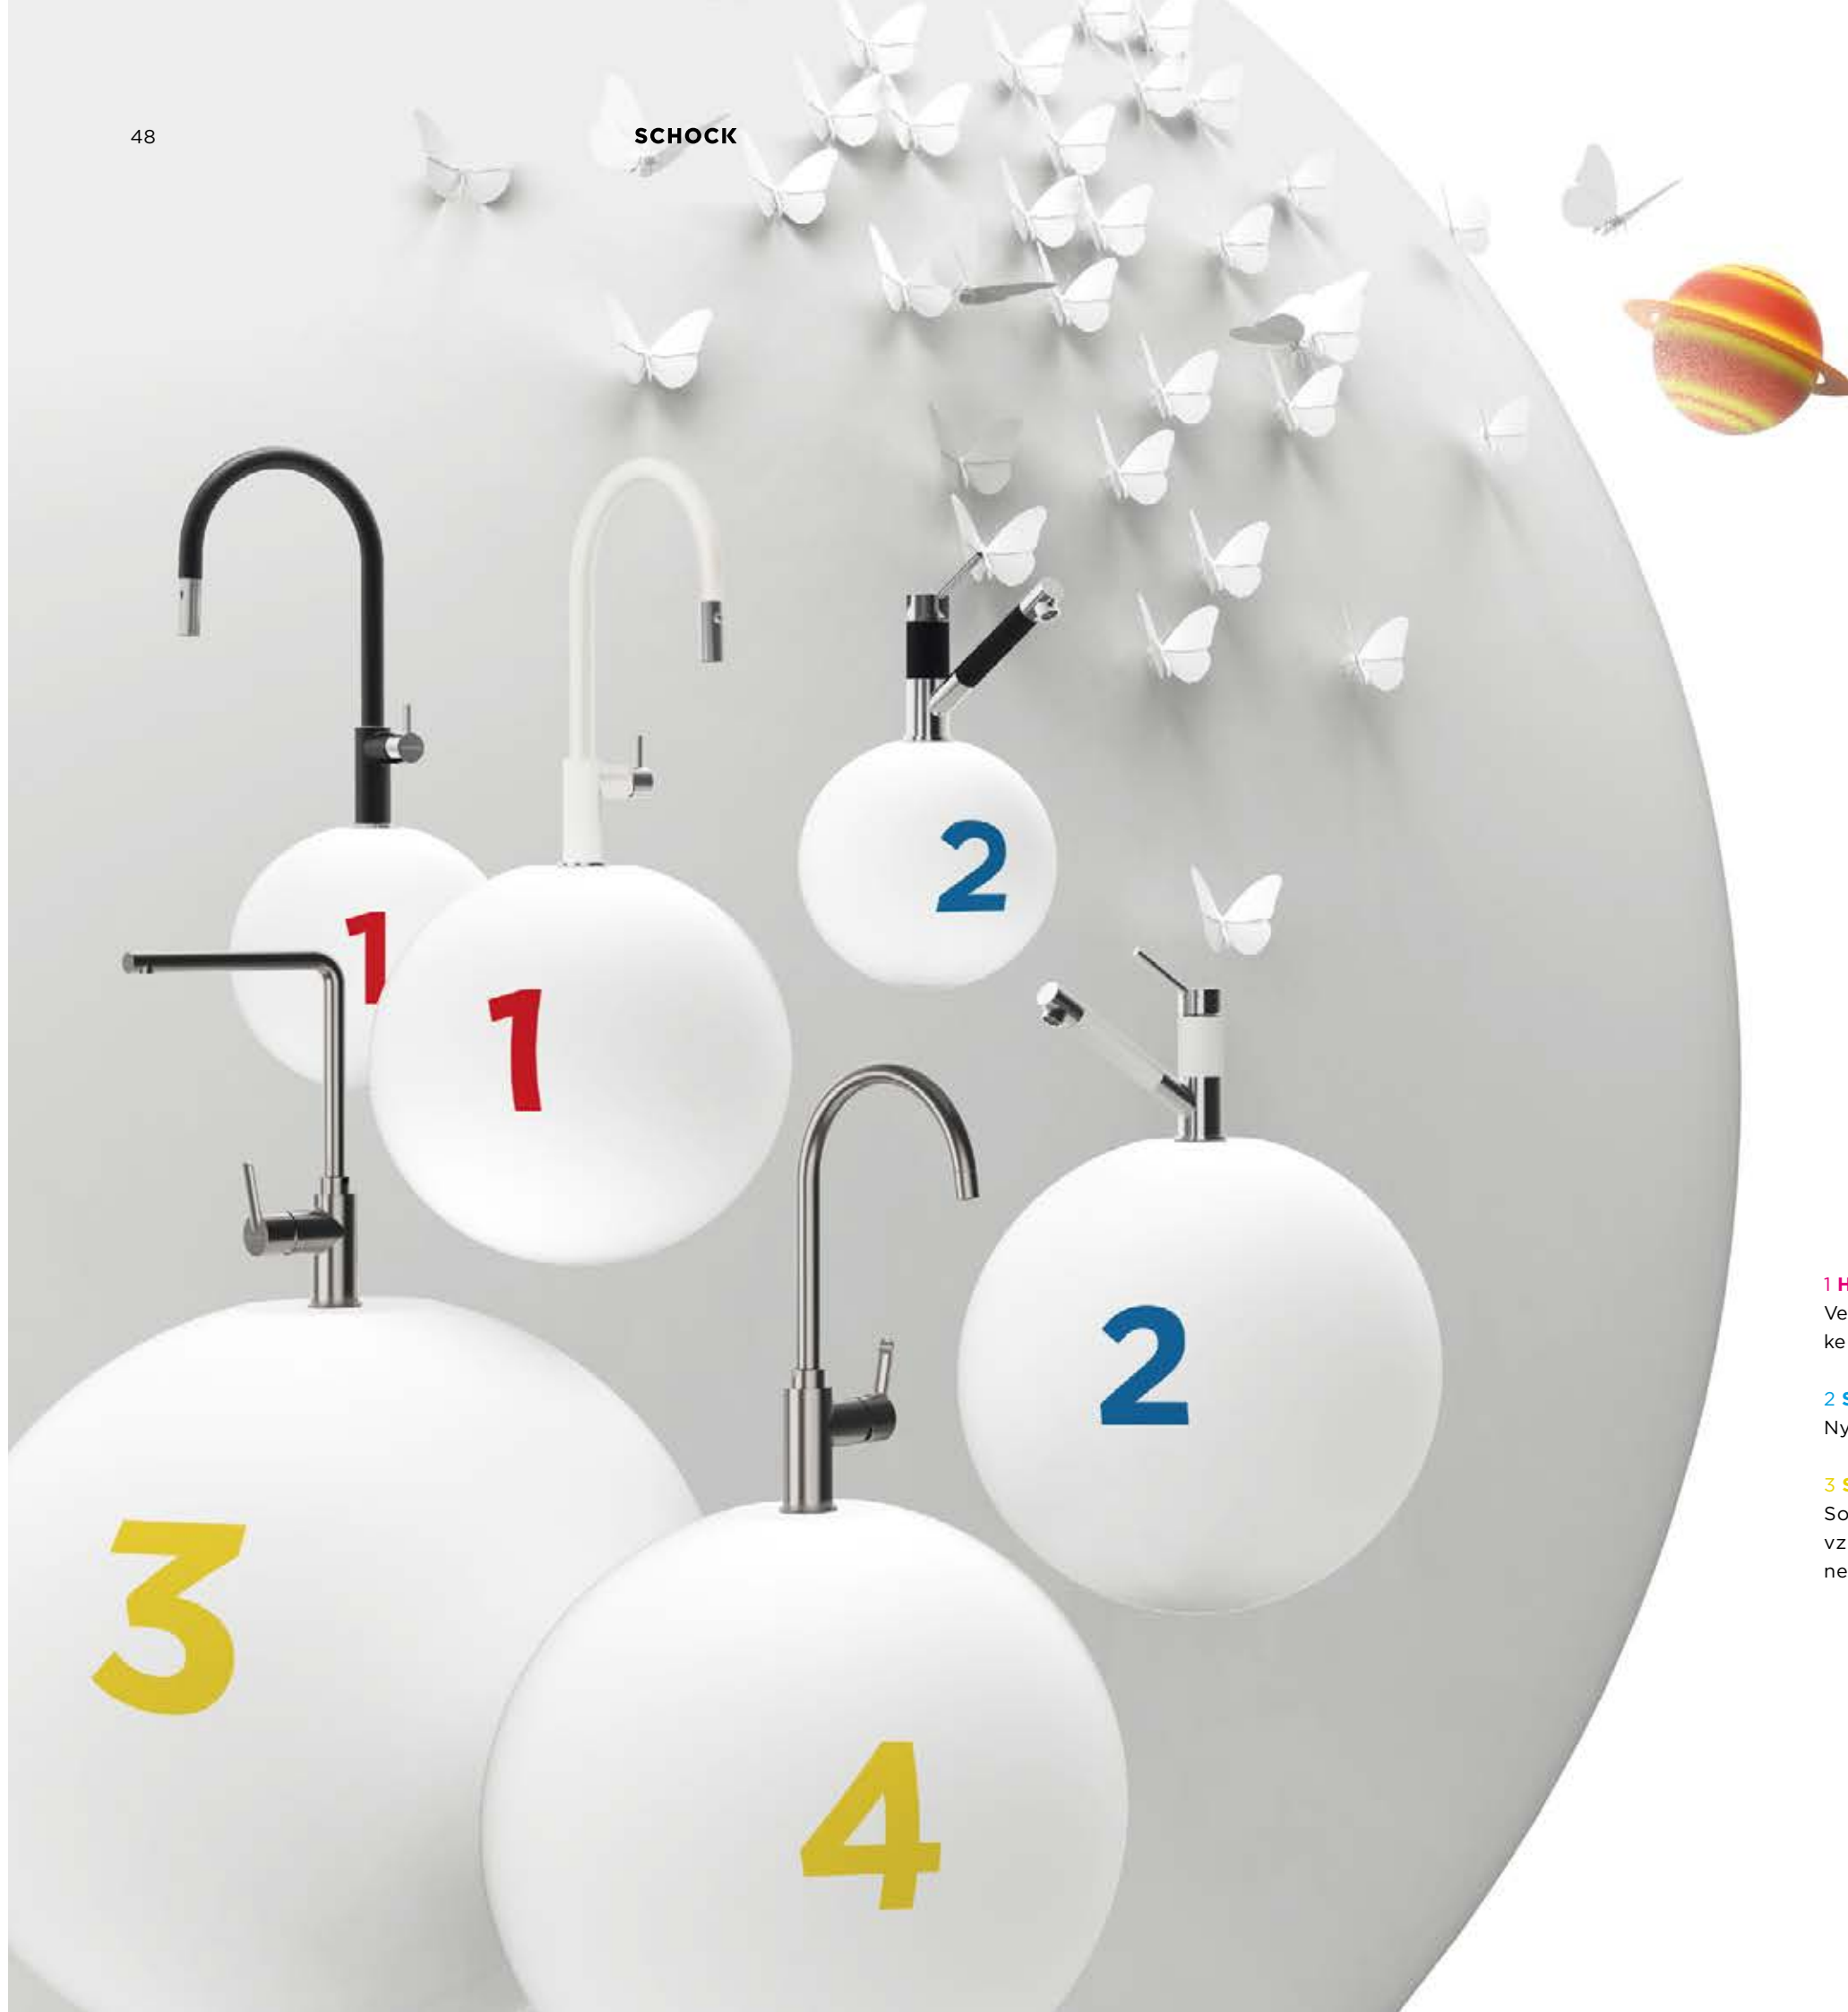

HEKATE SIMI SONO SC-50

1 HEKATE

Velká, úzká baterie nabízená v klasické černé a bílé barvě. A proto je vhodná ke kombinaci s barvami Polaris, Puro nebo Nero.

2 SC-50

Nyní dostupná i v barvách CRISTADUR®.

3 SONO, 4 SIMI

Sourozenecký pár Simi a Sono jsou ideálními vstupními bateriemi ve vznešeném kuchyňském designu. Díky tomu jsou nyní nabízeny i v nerezovém vzhledu.