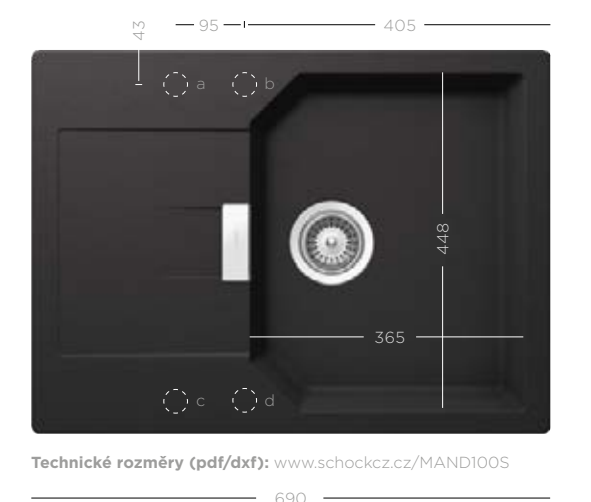

MANHATTAN D-100XS

PŘEDNOSTI

Optimalizovaný rozměr do spodní skříňky od 40 cm.

Zkrácený design se perfektně hodí do moderní městské kuchyně.

OBJEDNACÍ KÓD	CENA
● ● MAN D100X A	5590,-
● ● MAN D100X U	5890,-

PARAMETRY

PŘÍSLUŠENSTVÍ V CENĚ

Odtokové armatury s manuálně ovládaným sítkem/zátkou a sifonem
629395

VOLITELNÉ PŘÍSLUŠENSTVÍ (STRANA 196-199)

Bambusová krájecí deska	629052 490,-	Hotové otvory	629004 329,-	Easy Care Set	629018 550,-
comfotouch	629830 7799,-	Diamantový vrták	629095 199,-	Easy Care Zesvětlovač ...	629019 290,-
Excentrické ovládání odtoku	629368 450,-	Pro Care Set	629099 490,-	Wastecap	628152 229,-

MANHATTAN D-100S

PŘEDNOSTI

Optimalizovaný rozměr do spodní skříňky od 45 cm.

Integrovaná hygienická ochrana pro-Hygienic 21 v materiálu CRISTALITE® zajišťuje bezstarostné používání čerstvých potravin.

OBJEDNACÍ KÓD	CENA
● ● MAN D100S A	6090,-
● ● MAN D100S U	6390,-

PARAMETRY

PŘÍSLUŠENSTVÍ V CENĚ

Odtokové armatury s manuálně ovládaným sítkem/zátkou a sifonem
629395

VOLITELNÉ PŘÍSLUŠENSTVÍ (STRANA 196-199)

Bambusová krájecí deska	629052 490,-	Hotové otvory	629004 329,-	Easy Care Set	629018 550,-
comfotouch	629830 7799,-	Diamantový vrták	629095 199,-	Easy Care Zesvětlovač ...	629019 290,-
Excentrické ovládání odtoku	629368 450,-	Pro Care Set	629099 490,-	Wastecap	628152 229,-

Všechny uvedené ceny jsou včetně 21% DPH