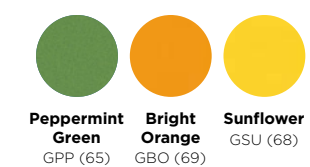

CT® DOPLŇKOVÉ BARVY

Všechny uvedené ceny jsou včetně 21% DPH