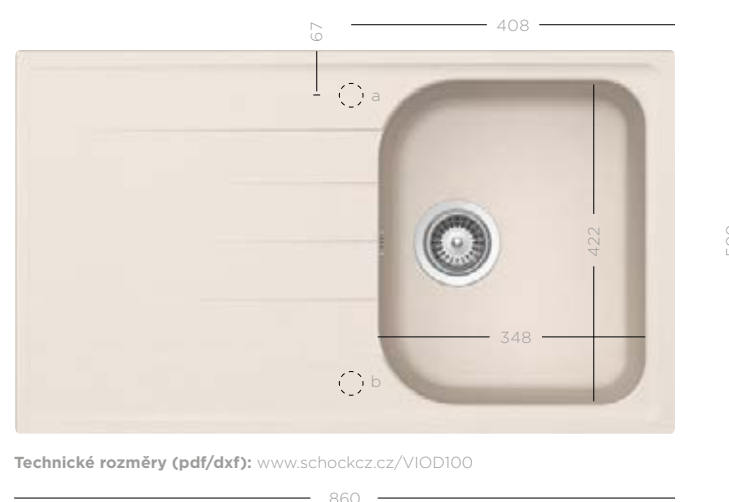

Všechny uvedené ceny jsou včetně 21% DPH

VIOLA

Dřez: Viola **D-150**
 Baterie: **Maia**

WWW.SCHOCKCZ.CZ/VIOLA

DOSTUPNÉ MODELY VIOLA

D-100

D-150

Technické rozměry (pdf/dxf): www.schockcz.cz/VIOD100