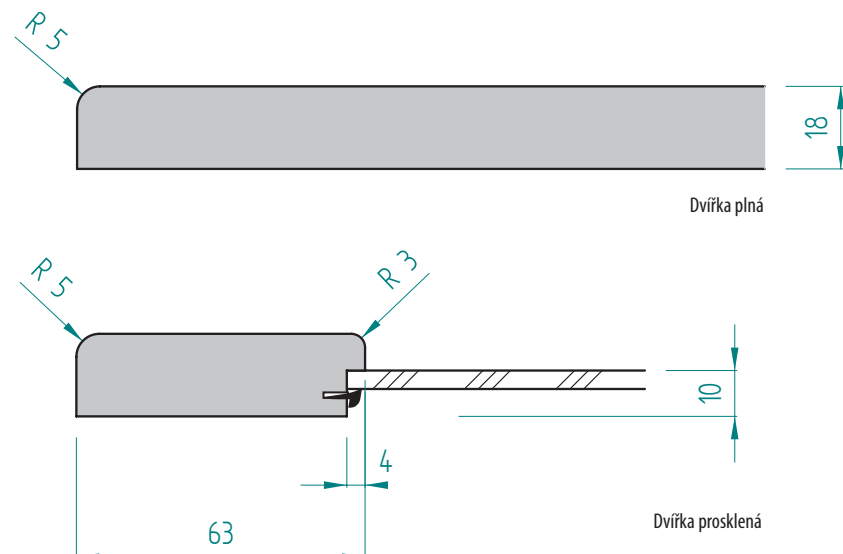

Technické nákresy

Technické nákresy

Provedení dvířek D07 - R5

FOLIE VYSOKÝ LESK	FOLIE POLOLESK	FOLIE MATNÁ	FOLIE HLUBOKÝ MAT	LAKOVANÁ VYSOKÝ LESK	LAKOVANÁ MAT	DVÍŘKA PLNÁ	ZASKLÍVACÍ PROFIL	DVÍŘKA PROSKLENÁ	DVÍŘKA PROSKLENÁ ČLENĚNÁ
☒	☒	☒	☒	☒	☒	☒	☒	☒	☐

D07 - R5