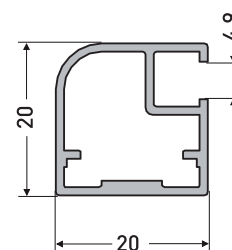

Alu dvířka

S8