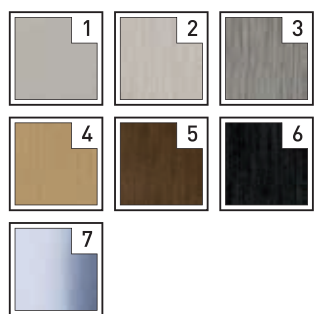

D23

Lakovaná dvířka

Lakovaná dvířka nemají téměř žádná omezení při výběru barev.

Nabízíme kompletní vzorník RAL.

Alu dvířka

S1

S3

S4