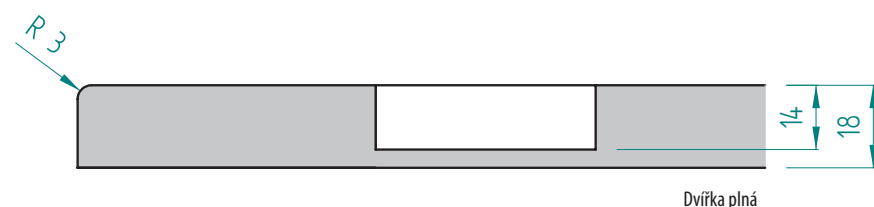

Provedení dvířek D21