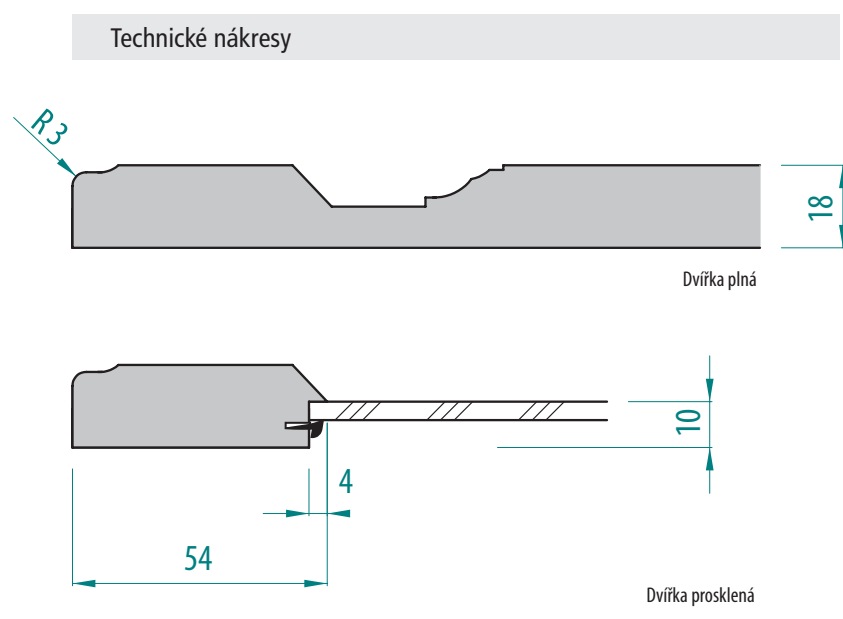

D16

Provedení dvířek D19

FOLIE VYSOKÝ LESK	FOLIE POLOLESK	FOLIE MATNÁ	FOLIE HLUBOKÝ MAT	LAKOVANÁ VYSOKÝ LESK	LAKOVANÁ MAT	DVÍŘKA PLNÁ	ZASKLÍVACÍ PROFIL	DVÍŘKA PROSKLENÁ	DVÍŘKA PROSKLENÁ ČLENĚNÁ
<input type="checkbox"/>	<input type="checkbox"/>	<input checked="" type="checkbox"/>	<input type="checkbox"/>	<input type="checkbox"/>	<input checked="" type="checkbox"/>	<input checked="" type="checkbox"/>	<input checked="" type="checkbox"/>	<input checked="" type="checkbox"/>	<input checked="" type="checkbox"/>

D19

Provedení dvířek D27

FOLIE VYSOKÝ LESK	FOLIE POLOLESK	FOLIE MATNÁ	FOLIE HLUBOKÝ MAT	LAKOVANÁ VYSOKÝ LESK	LAKOVANÁ MAT	DVÍŘKA PLNÁ	ZASKLÍVACÍ PROFIL	DVÍŘKA PROSKLENÁ	DVÍŘKA PROSKLENÁ ČLENĚNÁ
<input type="checkbox"/>	<input type="checkbox"/>	<input checked="" type="checkbox"/>	<input type="checkbox"/>	<input type="checkbox"/>	<input checked="" type="checkbox"/>	<input checked="" type="checkbox"/>	<input checked="" type="checkbox"/>	<input checked="" type="checkbox"/>	<input checked="" type="checkbox"/>