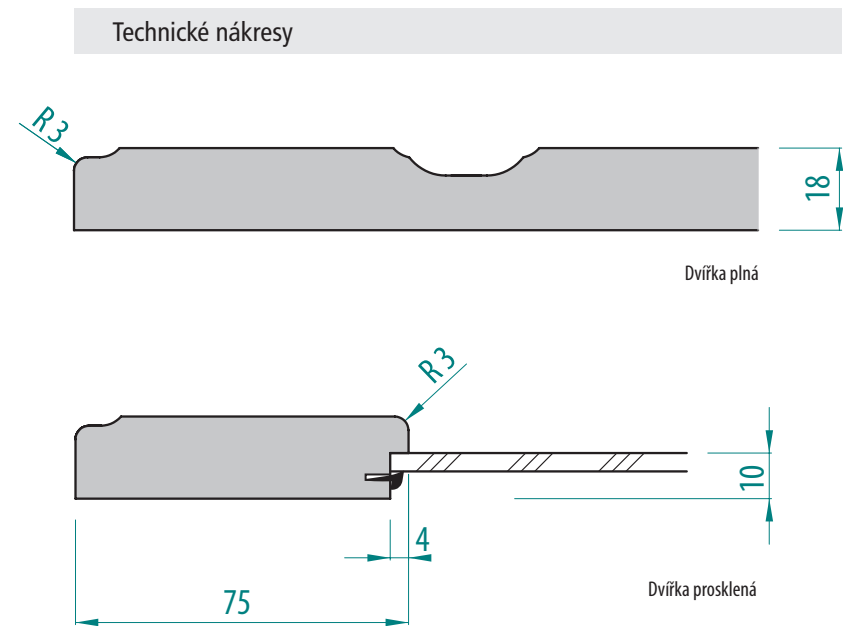

D15

Provedení dvířek D09

FOLIE VYSOKÝ LESK	FOLIE POLOLESK	FOLIE MATNÁ	FOLIE HLUBOKÝ MAT	LAKOVANÁ VYSOKÝ LESK	LAKOVANÁ MAT	DVÍŘKA PLNÁ	ZASKLÍVACÍ PROFIL	DVÍŘKA PROSKLENÁ	DVÍŘKA PROSKLENÁ ČLENĚNÁ
<input type="checkbox"/>	<input type="checkbox"/>	<input checked="" type="checkbox"/>	<input type="checkbox"/>	<input type="checkbox"/>	<input checked="" type="checkbox"/>	<input checked="" type="checkbox"/>	<input checked="" type="checkbox"/>	<input checked="" type="checkbox"/>	<input checked="" type="checkbox"/>

D09

Provedení dvířek D16

FOLIE VYSOKÝ LESK	FOLIE POLOLESK	FOLIE MATNÁ	FOLIE HLUBOKÝ MAT	LAKOVANÁ VYSOKÝ LESK	LAKOVANÁ MAT	DVÍŘKA PLNÁ	ZASKLÍVACÍ PROFIL	DVÍŘKA PROSKLENÁ	DVÍŘKA PROSKLENÁ ČLENĚNÁ
<input type="checkbox"/>	<input type="checkbox"/>	<input checked="" type="checkbox"/>	<input type="checkbox"/>	<input type="checkbox"/>	<input checked="" type="checkbox"/>	<input checked="" type="checkbox"/>	<input checked="" type="checkbox"/>	<input checked="" type="checkbox"/>	<input checked="" type="checkbox"/>

D16

Provedení dvířek D19

FOLIE VYSOKÝ LESK	FOLIE POLOLESK	FOLIE MATNÁ	FOLIE HLUBOKÝ MAT	LAKOVANÁ VYSOKÝ LESK	LAKOVANÁ MAT	DVÍŘKA PLNÁ	ZASKLÍVACÍ PROFIL	DVÍŘKA PROSKLENÁ	DVÍŘKA PROSKLENÁ ČLENĚNÁ
<input type="checkbox"/>	<input type="checkbox"/>	<input checked="" type="checkbox"/>	<input type="checkbox"/>	<input type="checkbox"/>	<input checked="" type="checkbox"/>	<input checked="" type="checkbox"/>	<input checked="" type="checkbox"/>	<input checked="" type="checkbox"/>	<input checked="" type="checkbox"/>