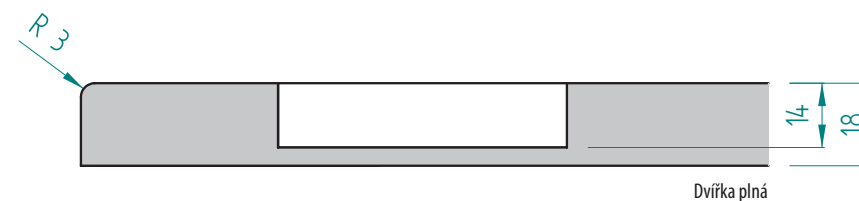

D21

D35

Technické nákresy

Provedení dvířek D36

FOLIE VYSOKÝ LESK	FOLIE POLOLESK	FOLIE MATNÁ	FOLIE HLUBOKÝ MAT	LAKOVANÁ VYSOKÝ LESK	LAKOVANÁ MAT	DVÍŘKA PLNÁ	ZASKLÍVACÍ PROFIL	DVÍŘKA PROSKLENÁ	DVÍŘKA PROSKLENÁ ČLENĚNÁ
<input type="checkbox"/>	<input type="checkbox"/>	<input checked="" type="checkbox"/>	<input type="checkbox"/>	<input type="checkbox"/>	<input checked="" type="checkbox"/>	<input checked="" type="checkbox"/>	<input type="checkbox"/>	<input type="checkbox"/>	<input type="checkbox"/>

Technické nákresy

Provedení dvířek D37

FOLIE VYSOKÝ LESK	FOLIE POLOLESK	FOLIE MATNÁ	FOLIE HLUBOKÝ MAT	LAKOVANÁ VYSOKÝ LESK	LAKOVANÁ MAT	DVÍŘKA PLNÁ	ZASKLÍVACÍ PROFIL	DVÍŘKA PROSKLENÁ	DVÍŘKA PROSKLENÁ ČLENĚNÁ
<input checked="" type="checkbox"/>	<input checked="" type="checkbox"/>	<input checked="" type="checkbox"/>	<input checked="" type="checkbox"/>	<input checked="" type="checkbox"/>	<input checked="" type="checkbox"/>	<input checked="" type="checkbox"/>	<input type="checkbox"/>	<input type="checkbox"/>	<input type="checkbox"/>