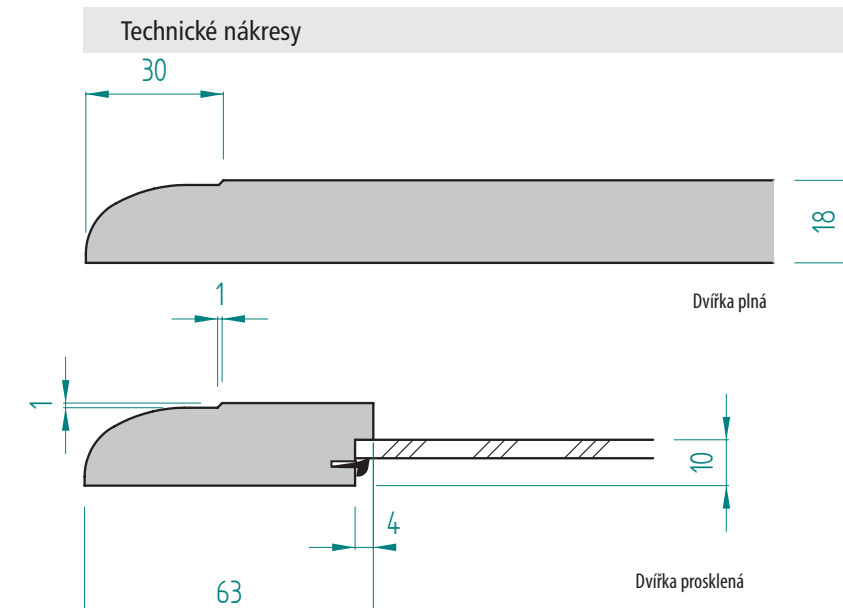

D02

Provedení dvířek D06

FOLIE VYSOKÝ LESK	FOLIE POLOLESK	FOLIE MATNÁ	FOLIE HLUBOKÝ MAT	LAKOVANÁ VYSOKÝ LESK	LAKOVANÁ MAT	DVÍŘKA PLNÁ	ZASKLÍVACÍ PROFIL	DVÍŘKA PROSKLENÁ	DVÍŘKA PROSKLENÁ ČLENĚNÁ
<input type="checkbox"/>	<input type="checkbox"/>	<input checked="" type="checkbox"/>	<input type="checkbox"/>	<input checked="" type="checkbox"/>	<input checked="" type="checkbox"/>	<input checked="" type="checkbox"/>	<input checked="" type="checkbox"/>	<input checked="" type="checkbox"/>	<input checked="" type="checkbox"/>

D06

Provedení dvířek D10

FOLIE VYSOKÝ LESK	FOLIE POLOLESK	FOLIE MATNÁ	FOLIE HLUBOKÝ MAT	LAKOVANÁ VYSOKÝ LESK	LAKOVANÁ MAT	DVÍŘKA PLNÁ	ZASKLÍVACÍ PROFIL	DVÍŘKA PROSKLENÁ	DVÍŘKA PROSKLENÁ ČLENĚNÁ
<input checked="" type="checkbox"/>	<input checked="" type="checkbox"/>	<input checked="" type="checkbox"/>	<input checked="" type="checkbox"/>	<input checked="" type="checkbox"/>	<input checked="" type="checkbox"/>	<input checked="" type="checkbox"/>	<input checked="" type="checkbox"/>	<input checked="" type="checkbox"/>	<input type="checkbox"/>

D10

Provedení dvířek D20

FOLIE VYSOKÝ LESK	FOLIE POLOLESK	FOLIE MATNÁ	FOLIE HLUBOKÝ MAT	LAKOVANÁ VYSOKÝ LESK	LAKOVANÁ MAT	DVÍŘKA PLNÁ	ZASKLÍVACÍ PROFIL	DVÍŘKA PROSKLENÁ	DVÍŘKA PROSKLENÁ ČLENĚNÁ
<input type="checkbox"/>	<input type="checkbox"/>	<input checked="" type="checkbox"/>	<input type="checkbox"/>	<input checked="" type="checkbox"/>	<input checked="" type="checkbox"/>	<input checked="" type="checkbox"/>	<input checked="" type="checkbox"/>	<input checked="" type="checkbox"/>	<input checked="" type="checkbox"/>