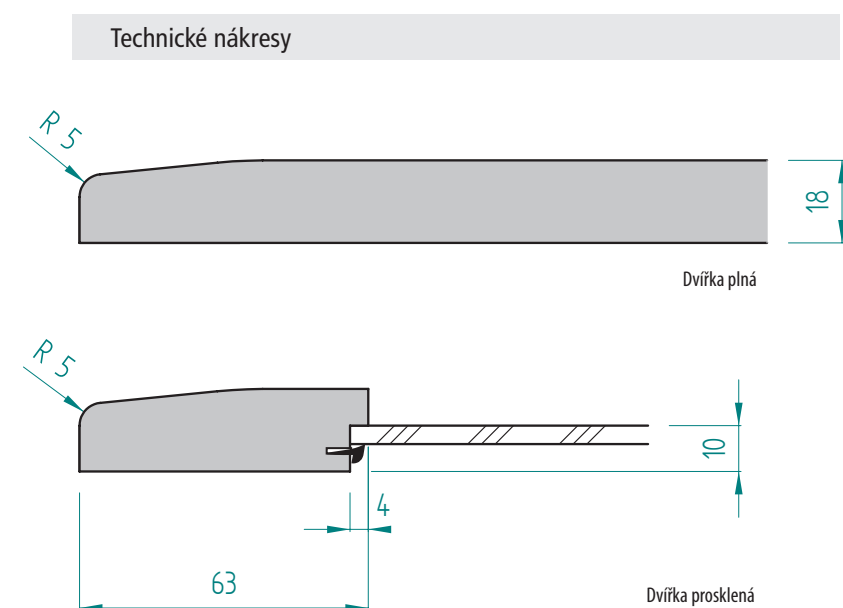

Provedení dvířek D12

FOLIE VYSOKÝ LESK	FOLIE POLOLESK	FOLIE MATNÁ	FOLIE HLUBOKÝ MAT	LAKOVANÁ VYSOKÝ LESK	LAKOVANÁ MAT	DVÍŘKA PLNÁ	ZASKLÍVACÍ PROFIL	DVÍŘKA PROSKLENÁ	DVÍŘKA PROSKLENÁ ČLENĚNÁ
☒	☒	☒	☒	☒	☒	☒	☒	☒	☐

D12