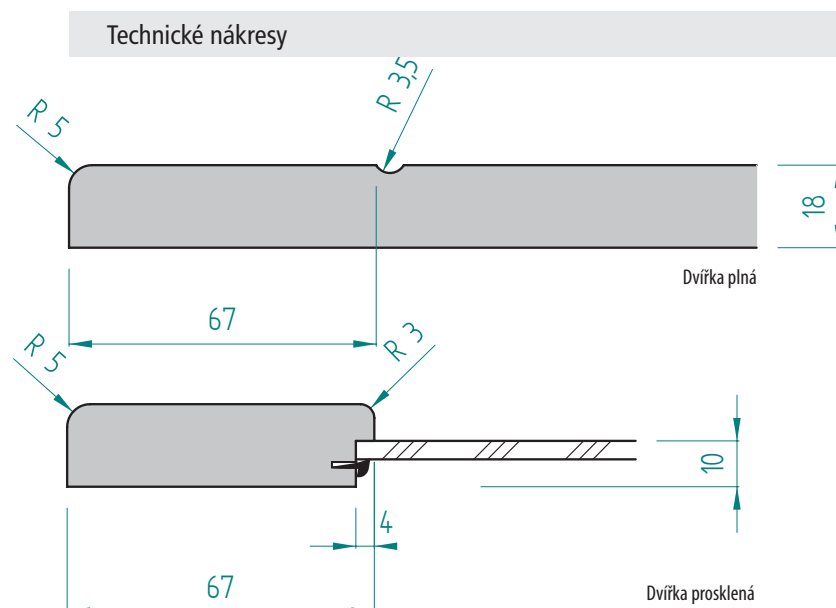

Technické nákresy

Provedení dvířek D17

FOLIE VYSOKÝ LESK	FOLIE POLOLESK	FOLIE MATNÁ	FOLIE HLUBOKÝ MAT	LAKOVANÁ VYSOKÝ LESK	LAKOVANÁ MAT	DVÍŘKA PLNÁ	ZASKLÍVACÍ PROFIL	DVÍŘKA PROSKLENÁ	DVÍŘKA PROSKLENÁ ČLENĚNÁ
☐	☐	☒	☐	☐	☒	☒	☒	☒	☒

D17

Provedení dvířek D11

FOLIE VYSOKÝ LESK	FOLIE POLOLESK	FOLIE MATNÁ	FOLIE HLUBOKÝ MAT	LAKOVANÁ VYSOKÝ LESK	LAKOVANÁ MAT	DVÍŘKA PLNÁ	ZASKLÍVACÍ PROFIL	DVÍŘKA PROSKLENÁ	DVÍŘKA PROSKLENÁ ČLENĚNÁ
☐	☐	☒	☐	☐	☒	☒	☒	☒	☐

D11