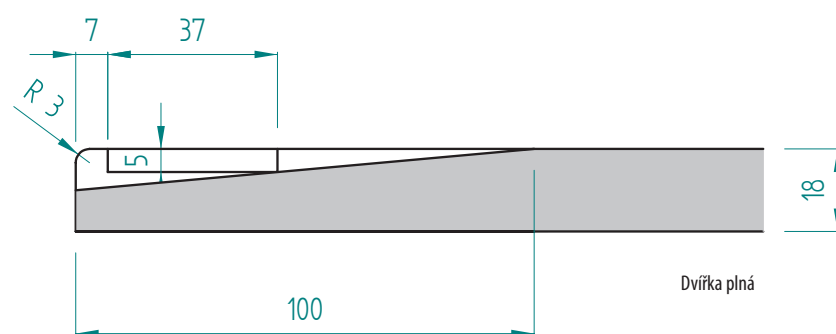

FOLIE VYSOKÝ LESK	FOLIE POLOLESK	FOLIE MATNÁ	FOLIE HLUBOKÝ MAT	LAKOVANÁ VYSOKÝ LESK	LAKOVANÁ MAT	DVÍŘKA PLNÁ	ZASKLÍVACÍ PROFIL	DVÍŘKA PROSKLENÁ	DVÍŘKA PROSKLENÁ ČLENĚNÁ
☒	☒	☒	☒	☒	☒	☒	☐	☐	☐

Technické nákresy

Provedení dvířek D35