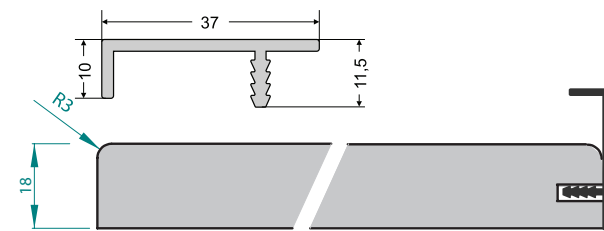

UKS11

UKS11 F

Provedení dvířek UKS11 - UKS11 F

FOLIE VYSOKÝ LESK	FOLIE POLOLESK	FOLIE MATNÁ	FOLIE HLUBOKÝ MAT	LAKOVANÁ VYSOKÝ LESK	LAKOVANÁ MAT	DVÍŘKA PLNÁ	ZASKLÍVACÍ PROFIL	DVÍŘKA PROSKLENÁ	DVÍŘKA PROSKLENÁ ČLENĚNÁ
☒	☒	☒	☒	☒	☒	☒	☒	☒	☐

UKS11 - UKS11 F