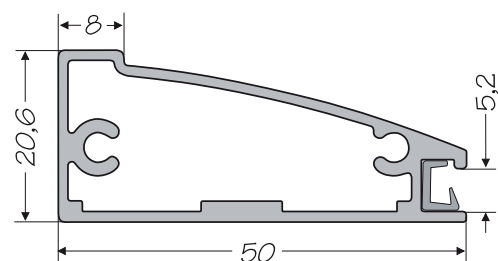

Alu dvířka

S1

S3

S4

S5

Alu dvířka

S8

S9

Omezení velikosti rámu

S11

Slouží pro nalepení skla

S12