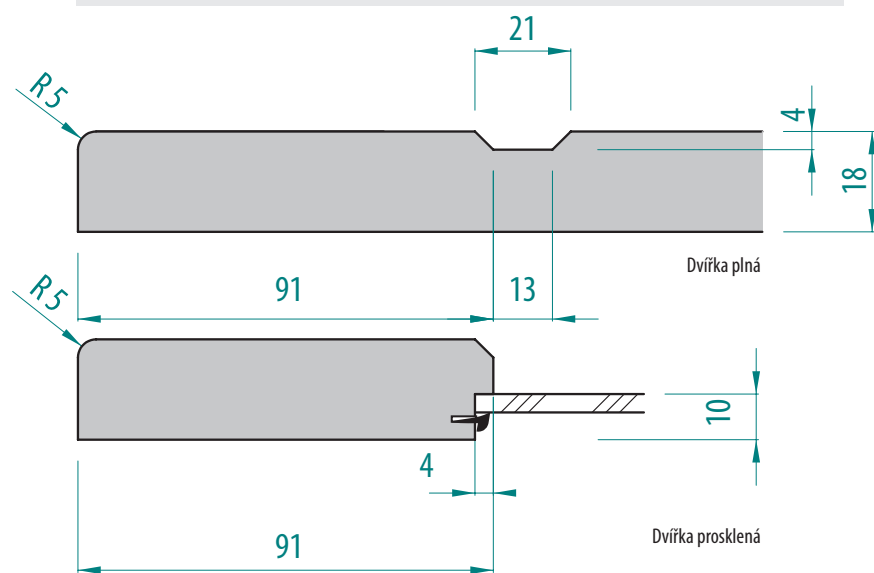

D17

Provedení dvířek D11

FOLIE VYSOKÝ LESK	FOLIE POLOLESK	FOLIE MATNÁ	FOLIE HLUBOKÝ MAT	LAKOVANÁ VYSOKÝ LESK	LAKOVANÁ MAT	DVÍŘKA PLNÁ	ZASKLÍVACÍ PROFIL	DVÍŘKA PROSKLENÁ	DVÍŘKA PROSKLENÁ ČLENĚNÁ
<input type="checkbox"/>	<input type="checkbox"/>	<input checked="" type="checkbox"/>	<input type="checkbox"/>	<input type="checkbox"/>	<input checked="" type="checkbox"/>	<input checked="" type="checkbox"/>	<input checked="" type="checkbox"/>	<input checked="" type="checkbox"/>	<input type="checkbox"/>

D11

Provedení dvířek D18

FOLIE VYSOKÝ LESK	FOLIE POLOLESK	FOLIE MATNÁ	FOLIE HLUBOKÝ MAT	LAKOVANÁ VYSOKÝ LESK	LAKOVANÁ MAT	DVÍŘKA PLNÁ	ZASKLÍVACÍ PROFIL	DVÍŘKA PROSKLENÁ	DVÍŘKA PROSKLENÁ ČLENĚNÁ
<input type="checkbox"/>	<input type="checkbox"/>	<input checked="" type="checkbox"/>	<input type="checkbox"/>	<input type="checkbox"/>	<input checked="" type="checkbox"/>	<input checked="" type="checkbox"/>	<input checked="" type="checkbox"/>	<input checked="" type="checkbox"/>	<input checked="" type="checkbox"/>

D18

Technické nákresy

Provedení dvířek D24

FOLIE VYSOKÝ LESK	FOLIE POLOLESK	FOLIE MATNÁ	FOLIE HLUBOKÝ MAT	LAKOVANÁ VYSOKÝ LESK	LAKOVANÁ MAT	DVÍŘKA PLNÁ	ZASKLÍVACÍ PROFIL	DVÍŘKA PROSKLENÁ	DVÍŘKA PROSKLENÁ ČLENĚNÁ
<input type="checkbox"/>	<input type="checkbox"/>	<input checked="" type="checkbox"/>	<input type="checkbox"/>	<input type="checkbox"/>	<input checked="" type="checkbox"/>	<input checked="" type="checkbox"/>	<input checked="" type="checkbox"/>	<input checked="" type="checkbox"/>	<input type="checkbox"/>