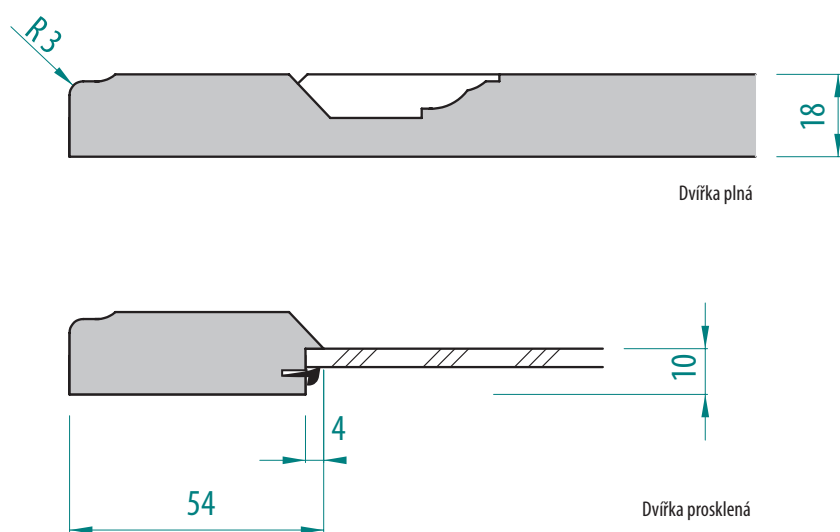

D29

Provedení dvířek D30

FOLIE VYSOKÝ LESK	FOLIE POLOLESK	FOLIE MATNÁ	FOLIE HLUBOKÝ MAT	LAKOVANÁ VYSOKÝ LESK	LAKOVANÁ MAT	DVÍŘKA PLNÁ	ZASKLÍVACÍ PROFIL	DVÍŘKA PROSKLENÁ	DVÍŘKA PROSKLENÁ ČLENĚNÁ
<input type="checkbox"/>	<input type="checkbox"/>	<input checked="" type="checkbox"/>	<input type="checkbox"/>	<input type="checkbox"/>	<input checked="" type="checkbox"/>	<input checked="" type="checkbox"/>	<input checked="" type="checkbox"/>	<input checked="" type="checkbox"/>	<input checked="" type="checkbox"/>

D30

Technické nákresy

Provedení dvířek D31

FOLIE VYSOKÝ LESK	FOLIE POLOLESK	FOLIE MATNÁ	FOLIE HLUBOKÝ MAT	LAKOVANÁ VYSOKÝ LESK	LAKOVANÁ MAT	DVÍŘKA PLNÁ	ZASKLÍVACÍ PROFIL	DVÍŘKA PROSKLENÁ	DVÍŘKA PROSKLENÁ ČLENĚNÁ
<input type="checkbox"/>	<input type="checkbox"/>	<input checked="" type="checkbox"/>	<input type="checkbox"/>	<input type="checkbox"/>	<input checked="" type="checkbox"/>	<input checked="" type="checkbox"/>	<input checked="" type="checkbox"/>	<input checked="" type="checkbox"/>	<input checked="" type="checkbox"/>