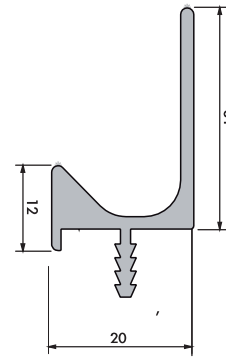

Provedení dvířek UKS5

FOLIE VYSOKÝ LESK	FOLIE POLOLESK	FOLIE MATNÁ	FOLIE HLUBOKÝ MAT	LAKOVANÁ VYSOKÝ LESK	LAKOVANÁ MAT	DVÍŘKA PLNÁ	ZASKLÍVACÍ PROFIL	DVÍŘKA PROSKLENÁ	DVÍŘKA PROSKLENÁ ČLENĚNÁ
☒	☒	☒	☒	☒	☒	☒	☒	☒	☐

UKS5