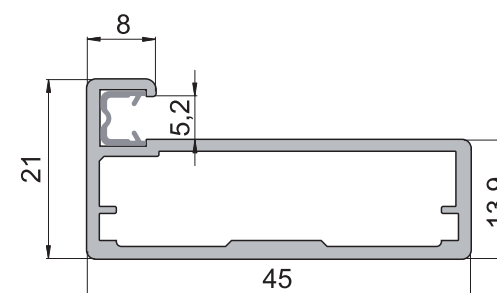

Alu dvířka

S1

S3

S4

S5

Alu dvířka

S8

S9

Omezení velikosti rámu

S11

Slouží pro nalepení skla

S12