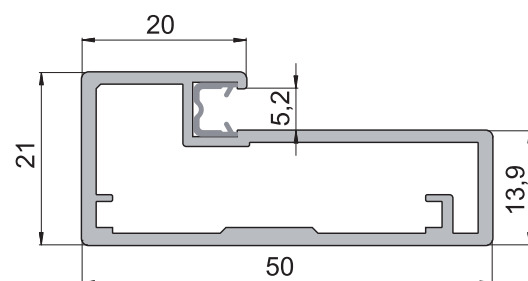

Alu dvířka

S1

S3

S4

S5

Alu dvířka

S8

S9

Omezení velikosti rámu

S11

Slouží pro nalepení skla

S12