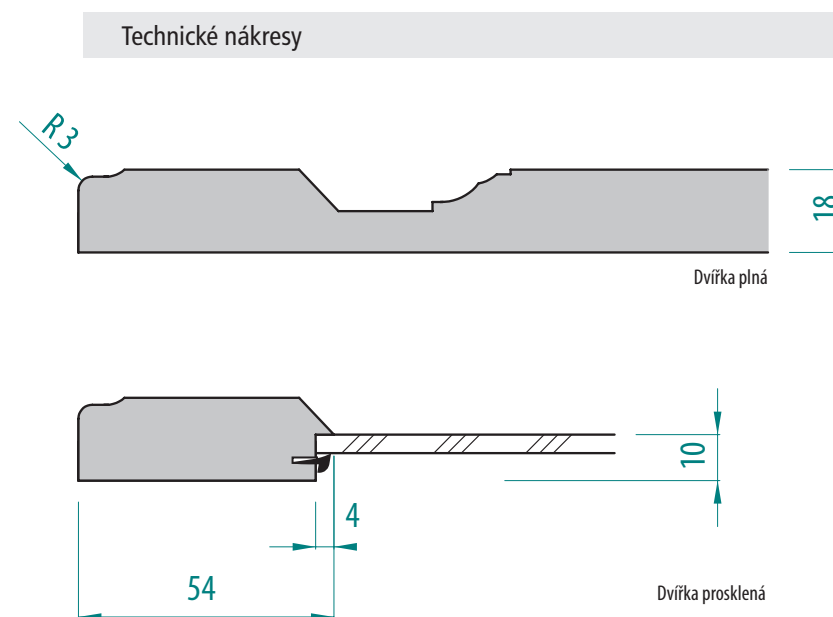

Provedení dvířek D16

FOLIE VYSOKÝ LESK	FOLIE POLOLESK	FOLIE MATNÁ	FOLIE HLUBOKÝ MAT	LAKOVANÁ VYSOKÝ LESK	LAKOVANÁ MAT	DVÍŘKA PLNÁ	ZASKLÍVACÍ PROFIL	DVÍŘKA PROSKLENÁ	DVÍŘKA PROSKLENÁ ČLENĚNÁ
☐	☐	☒	☐	☐	☒	☒	☒	☒	☒

D16