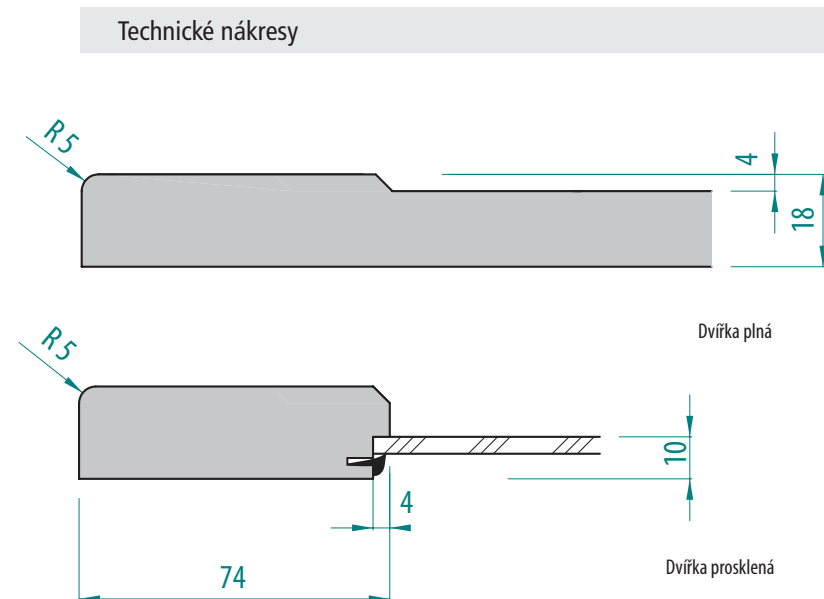

Provedení dvířek D04

FOLIE VYSOKÝ LESK	FOLIE POLOLESK	FOLIE MATNÁ	FOLIE HLUBOKÝ MAT	LAKOVANÁ VYSOKÝ LESK	LAKOVANÁ MAT	DVÍŘKA PLNÁ	ZASKLÍVACÍ PROFIL	DVÍŘKA PROSKLENÁ	DVÍŘKA PROSKLENÁ ČLENĚNÁ
☐	☐	☒	☐	☐	☒	☒	☒	☒	☐

D04

Provedení dvířek D17

FOLIE VYSOKÝ LESK	FOLIE POLOLESK	FOLIE MATNÁ	FOLIE HLUBOKÝ MAT	LAKOVANÁ VYSOKÝ LESK	LAKOVANÁ MAT	DVÍŘKA PLNÁ	ZASKLÍVACÍ PROFIL	DVÍŘKA PROSKLENÁ	DVÍŘKA PROSKLENÁ ČLENĚNÁ
☐	☐	☒	☐	☐	☒	☒	☒	☒	☒

D17

Provedení dvířek D11

FOLIE VYSOKÝ LESK	FOLIE POLOLESK	FOLIE MATNÁ	FOLIE HLUBOKÝ MAT	LAKOVANÁ VYSOKÝ LESK	LAKOVANÁ MAT	DVÍŘKA PLNÁ	ZASKLÍVACÍ PROFIL	DVÍŘKA PROSKLENÁ	DVÍŘKA PROSKLENÁ ČLENĚNÁ
☐	☐	☒	☐	☐	☒	☒	☒	☒	☐

D11

Provedení dvířek D18

FOLIE VYSOKÝ LESK	FOLIE POLOLESK	FOLIE MATNÁ	FOLIE HLUBOKÝ MAT	LAKOVANÁ VYSOKÝ LESK	LAKOVANÁ MAT	DVÍŘKA PLNÁ	ZASKLÍVACÍ PROFIL	DVÍŘKA PROSKLENÁ	DVÍŘKA PROSKLENÁ ČLENĚNÁ
☐	☐	☒	☐	☐	☒	☒	☒	☒	☒

D18