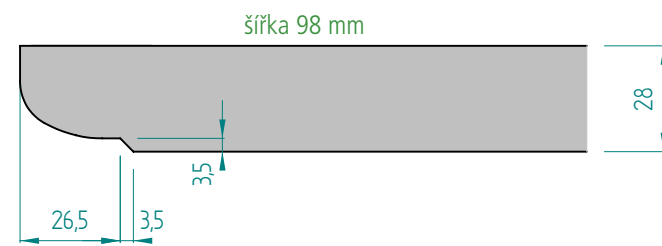

Technické nákresy - maximální délka římsy 2500 mm

B