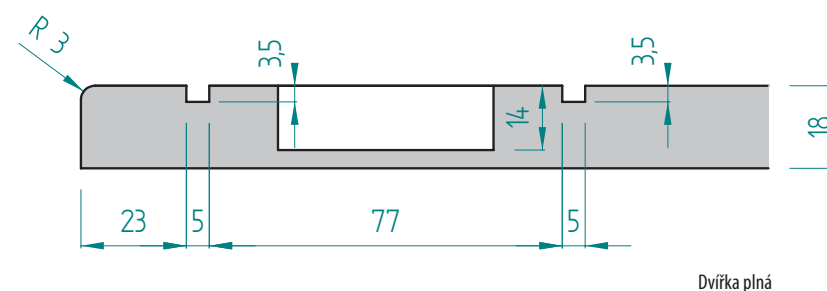

FOLIE VYSOKÝ LESK	FOLIE POLOLESK	FOLIE MATNÁ	FOLIE HLUBOKÝ MAT	LAKOVANÁ VYSOKÝ LESK	LAKOVANÁ MAT	DVÍŘKA PLNÁ	ZASKLÍVACÍ PROFIL	DVÍŘKA PROSKLENÁ	DVÍŘKA PROSKLENÁ ČLENĚNÁ
☐	☒	☒	☐	☒	☒	☒	☐	☐	☐

D21

D35

Technické nákresy

Provedení dvířek D36