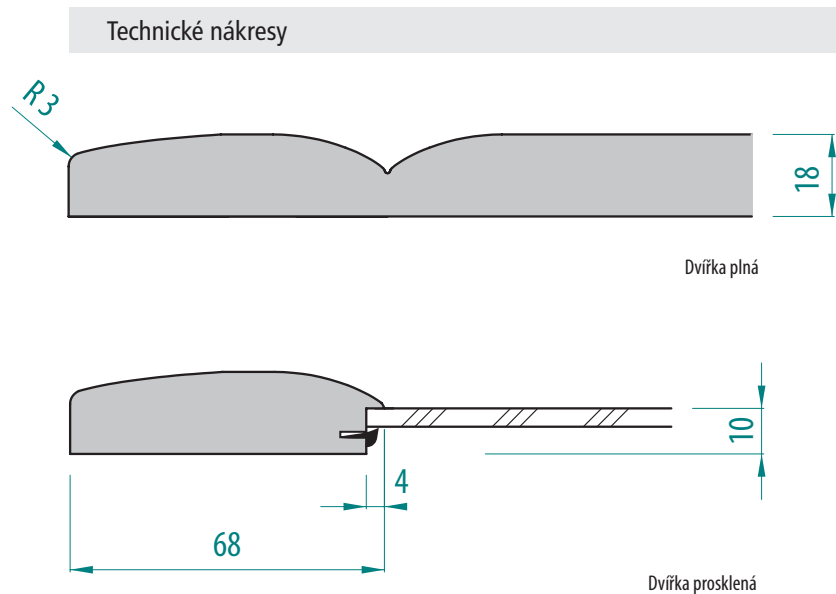

D31

Technické nákresy

Provedení dvířek D13

FOLIE VYSOKÝ LESK	FOLIE POLOLESK	FOLIE MATNÁ	FOLIE HLUBOKÝ MAT	LAKOVANÁ VYSOKÝ LESK	LAKOVANÁ MAT	DVÍŘKA PLNÁ	ZASKLÍVACÍ PROFIL	DVÍŘKA PROSKLENÁ	DVÍŘKA PROSKLENÁ ČLENĚNÁ
<input type="checkbox"/>	<input type="checkbox"/>	<input checked="" type="checkbox"/>	<input type="checkbox"/>	<input type="checkbox"/>	<input checked="" type="checkbox"/>	<input checked="" type="checkbox"/>	<input checked="" type="checkbox"/>	<input checked="" type="checkbox"/>	<input type="checkbox"/>

D13

Technické nákresy

Provedení dvířek D14

FOLIE VYSOKÝ LESK	FOLIE POLOLESK	FOLIE MATNÁ	FOLIE HLUBOKÝ MAT	LAKOVANÁ VYSOKÝ LESK	LAKOVANÁ MAT	DVÍŘKA PLNÁ	ZASKLÍVACÍ PROFIL	DVÍŘKA PROSKLENÁ	DVÍŘKA PROSKLENÁ ČLENĚNÁ
<input type="checkbox"/>	<input type="checkbox"/>	<input checked="" type="checkbox"/>	<input type="checkbox"/>	<input type="checkbox"/>	<input checked="" type="checkbox"/>	<input checked="" type="checkbox"/>	<input checked="" type="checkbox"/>	<input checked="" type="checkbox"/>	<input type="checkbox"/>

D14

Provedení dvířek D04

FOLIE VYSOKÝ LESK	FOLIE POLOLESK	FOLIE MATNÁ	FOLIE HLUBOKÝ MAT	LAKOVANÁ VYSOKÝ LESK	LAKOVANÁ MAT	DVÍŘKA PLNÁ	ZASKLÍVACÍ PROFIL	DVÍŘKA PROSKLENÁ	DVÍŘKA PROSKLENÁ ČLENĚNÁ
<input type="checkbox"/>	<input type="checkbox"/>	<input checked="" type="checkbox"/>	<input type="checkbox"/>	<input type="checkbox"/>	<input checked="" type="checkbox"/>	<input checked="" type="checkbox"/>	<input checked="" type="checkbox"/>	<input checked="" type="checkbox"/>	<input type="checkbox"/>