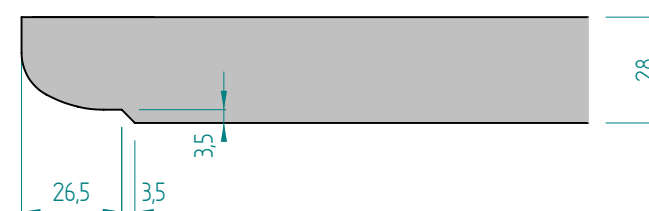

Rozměry jsou v mm	Plně dřívko - MIN rozměry jen s radiusem r3 na hraně		Plně dřívko - MIN rozměry s obvodovým frézováním tvaru		Plně dřívko MAX rozměry		Zásuvka - MIN rozměry pro zásuvkové frézování		Prosklené dřívko - MIN rozměry		Prosklené dřívko - MAX rozměry		Pozice úchytky
	Výška	Šířka	Výška	Šířka	Výška	Šířka	Výška	Šířka	Výška	Šířka	Výška	Šířka	
D01	60	160	90	160	2500	1200			290	290	1500	900	
D02	60	160	90	160	2500	1200			290	290	1500	900	
D03	60	160	90	160	2500	1200			290	290	1500	900	
D04	60	160	100	160	2500	1200	190	190	290	290	1500	900	
D05	60	160	60	160	2500	1200	146	220	290	290	1500	900	
D06	60	160	60	160	2500	1200			290	290	1500	900	
D07-R1	60	160	60	160	2500	1200			290	290	1500	900	
D07-R2	60	160	60	160	2500	1200			290	290	1500	900	
D07-R3	60	160	60	160	2500	1200			290	290	1500	900	
D07-R5	60	160	60	160	2500	1200			290	290	1500	900	
D07-R8	60	160	60	160	2500	1200			290	290	1500	900	
D08	60	160	60	160	2500	1200	60	220	290	290	1500	900	
D09	60	160	60	160	2500	1200	146	220	290	290	1500	900	
D10	60	160	90	160	2500	1200			290	290	1500	900	
D11	60	160	60	160	2500	1200	60	220	290	290	1500	900	
D12	60	160	90	160	2500	1200			290	290	1500	900	
D13	60	160	60	160	2500	1200			290	290	1500	900	
D14	60	160	60	160	2500	1200			290	290	1500	900	
D15	60	160	60	160	2500	1200	146	220	290	290	1500	900	
D16	60	160	60	160	2500	1200	146	220	290	290	1500	900	
D17	60	160	60	160	2500	1200	146	220	290	290	1500	900	
D18	60	160	90	160	2500	1200	100	160	290	290	1500	900	
D19	60	160	60	160	2500	1200	146	220	290	290	1500	900	
D20	60	160	90	160	2500	1200			290	290	1500	900	
D21	60	160	90	160	2500	1200			290	290	1500	900	1, 2, 3, 4, 5, 6
D22	60	160	106	160	2500	1200			290	290	1500	900	
D23	60	160	60	160	2500	1200	60	160	290	290	1500	900	
D24	60	160	60	160	2500	1200	60	220	290	290	1500	900	
D25	60	160	60	160	2500	1200			290	290	1500	900	
D26	60	160	60	160	2500	1200	100	160	290	290	1500	900	
D27	60	160	60	160	2500	1200	146	220	290	290	1500	900	
D28	60	160	60	160	2500	1200			290	290	1500	900	
D29	60	160	60	160	2500	1200	146	220	290	290	1500	900	
D30	60	160	60	160	2500	1200	146	220	290	290	1500	900	
D31	60	160	60	160	2500	1200	146	220	290	290	1500	900	
D32	60	160	60	160	2500	1200	60	160	290	290	1500	900	
D33	60	160	60	160	2500	1200	60	160	290	290	1500	900	
D34	60	160	60	160	2500	1200	140	160	290	290	1500	900	
D35	60	160	106	160	2500	1200	106	270	290	290	1500	900	1, 2
D36	60	160	60	160	2500	1200	140	160	290	290	1500	900	1, 2
D37	60	160	125	160	2500	1200	125	220	290	290	1500	900	1, 2, 3, 4, 5, 6
UKS5	60	160	100	160	2500	1200			290	290	1500	900	7, 8
UKS7	60	160	100	160	2500	1200			290	290	1500	900	7, 8
UKS10	60	160	70	160	2500	1200			290	290	1500	900	7, 8
UKS11	60	160	70	160	2500	1200			290	290	1500	900	7, 8