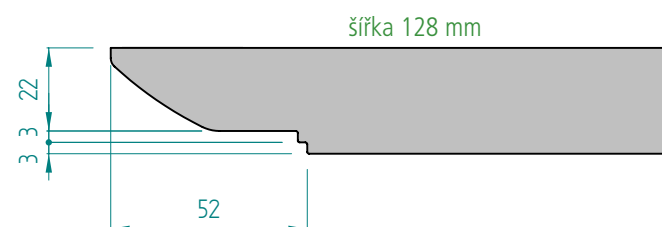

Technické nákresy - maximální délka římsy 2500 mm

D