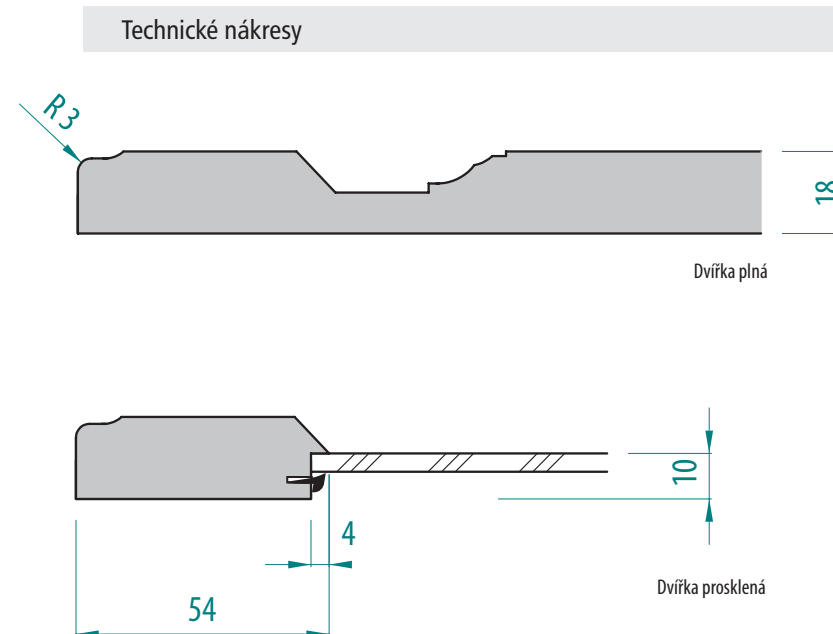

Provedení dvířek D15

FOLIE VYSOKÝ LESK	FOLIE POLOLESK	FOLIE MATNÁ	FOLIE HLUBOKÝ MAT	LAKOVANÁ VYSOKÝ LESK	LAKOVANÁ MAT	DVÍŘKA PLNÁ	ZASKLÍVACÍ PROFIL	DVÍŘKA PROSKLENÁ	DVÍŘKA PROSKLENÁ ČLENĚNÁ
☐	☐	☒	☐	☐	☒	☒	☒	☒	☒

D15