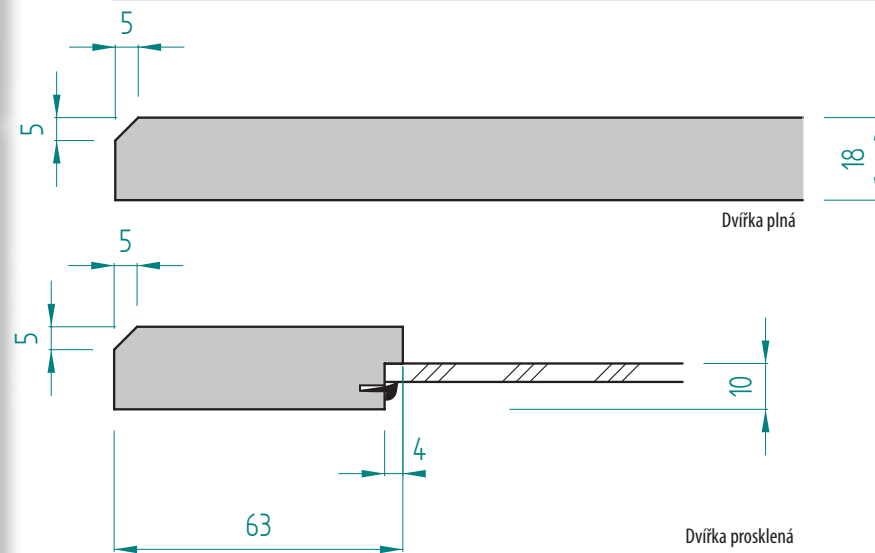

D25

Technické nákresy

Provedení dvířek D07 - R1

FOLIE VYSOKÝ LESK	FOLIE POLOLESK	FOLIE MATNÁ	FOLIE HLUBOKÝ MAT	LAKOVANÁ VYSOKÝ LESK	LAKOVANÁ MAT	DVÍŘKA PLNÁ	ZASKLÍVACÍ PROFIL	DVÍŘKA PROSKLENÁ	DVÍŘKA PROSKLENÁ ČLENĚNÁ
✓	✓	✓	✓	✓	✓	✓	✓	✓	

D07 - R1

Technické nákresy

Provedení dvířek D28

FOLIE VYSOKÝ LESK	FOLIE POLOLESK	FOLIE MATNÁ	FOLIE HLUBOKÝ MAT	LAKOVANÁ VYSOKÝ LESK	LAKOVANÁ MAT	DVÍŘKA PLNÁ	ZASKLÍVACÍ PROFIL	DVÍŘKA PROSKLENÁ	DVÍŘKA PROSKLENÁ ČLENĚNÁ
		✓			✓	✓	✓	✓	✓