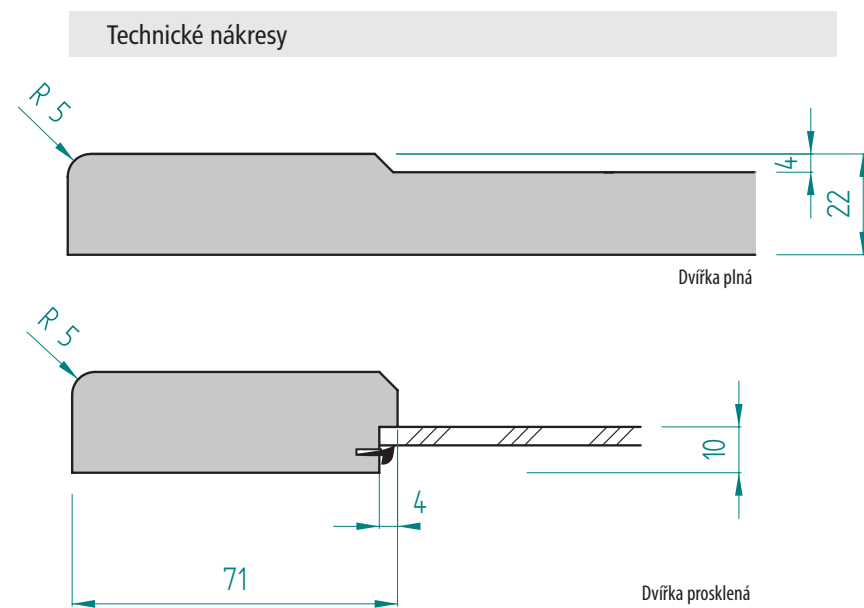

Provedení dvířek D23

FOLIE VYSOKÝ LESK	FOLIE POLOLESK	FOLIE MATNÁ	FOLIE HLUBOKÝ MAT	LAKOVANÁ VYSOKÝ LESK	LAKOVANÁ MAT	DVÍŘKA PLNÁ	ZASKLÍVACÍ PROFIL	DVÍŘKA PROSKLENÁ	DVÍŘKA PROSKLENÁ ČLENĚNÁ
☐	☐	☒	☐	☐	☒	☒	☒	☒	☐

D23