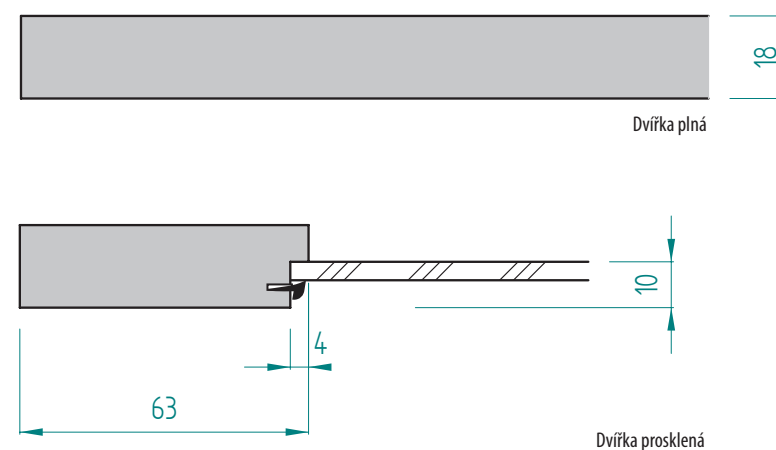

D30

Technické nákresy

Provedení dvířek D31

FOLIE VYSOKÝ LESK	FOLIE POLOLESK	FOLIE MATNÁ	FOLIE HLUBOKÝ MAT	LAKOVANÁ VYSOKÝ LESK	LAKOVANÁ MAT	DVÍŘKA PLNÁ	ZASKLÍVACÍ PROFIL	DVÍŘKA PROSKLENÁ	DVÍŘKA PROSKLENÁ ČLENĚNÁ
<input type="checkbox"/>	<input type="checkbox"/>	<input checked="" type="checkbox"/>	<input type="checkbox"/>	<input type="checkbox"/>	<input checked="" type="checkbox"/>	<input checked="" type="checkbox"/>	<input checked="" type="checkbox"/>	<input checked="" type="checkbox"/>	<input checked="" type="checkbox"/>

D31

Technické nákresy

Provedení dvířek D13

FOLIE VYSOKÝ LESK	FOLIE POLOLESK	FOLIE MATNÁ	FOLIE HLUBOKÝ MAT	LAKOVANÁ VYSOKÝ LESK	LAKOVANÁ MAT	DVÍŘKA PLNÁ	ZASKLÍVACÍ PROFIL	DVÍŘKA PROSKLENÁ	DVÍŘKA PROSKLENÁ ČLENĚNÁ
<input type="checkbox"/>	<input type="checkbox"/>	<input checked="" type="checkbox"/>	<input type="checkbox"/>	<input type="checkbox"/>	<input checked="" type="checkbox"/>	<input checked="" type="checkbox"/>	<input checked="" type="checkbox"/>	<input checked="" type="checkbox"/>	<input type="checkbox"/>

D13

Technické nákresy

Provedení dvířek D14

FOLIE VYSOKÝ LESK	FOLIE POLOLESK	FOLIE MATNÁ	FOLIE HLUBOKÝ MAT	LAKOVANÁ VYSOKÝ LESK	LAKOVANÁ MAT	DVÍŘKA PLNÁ	ZASKLÍVACÍ PROFIL	DVÍŘKA PROSKLENÁ	DVÍŘKA PROSKLENÁ ČLENĚNÁ
<input type="checkbox"/>	<input type="checkbox"/>	<input checked="" type="checkbox"/>	<input type="checkbox"/>	<input type="checkbox"/>	<input checked="" type="checkbox"/>	<input checked="" type="checkbox"/>	<input checked="" type="checkbox"/>	<input checked="" type="checkbox"/>	<input type="checkbox"/>