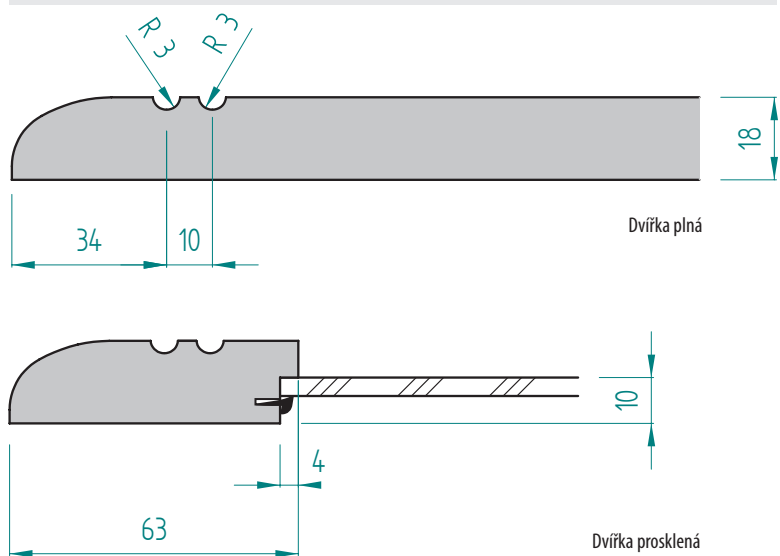

D18

Technické nákresy

Provedení dvířek D24

FOLIE VYSOKÝ LESK	FOLIE POLOLESK	FOLIE MATNÁ	FOLIE HLUBOKÝ MAT	LAKOVANÁ VYSOKÝ LESK	LAKOVANÁ MAT	DVÍŘKA PLNÁ	ZASKLÍVACÍ PROFIL	DVÍŘKA PROSKLENÁ	DVÍŘKA PROSKLENÁ ČLENĚNÁ
<input type="checkbox"/>	<input type="checkbox"/>	<input checked="" type="checkbox"/>	<input type="checkbox"/>	<input type="checkbox"/>	<input checked="" type="checkbox"/>	<input checked="" type="checkbox"/>	<input checked="" type="checkbox"/>	<input checked="" type="checkbox"/>	<input type="checkbox"/>

D24

Technické nákresy

Provedení dvířek D33

FOLIE VYSOKÝ LESK	FOLIE POLOLESK	FOLIE MATNÁ	FOLIE HLUBOKÝ MAT	LAKOVANÁ VYSOKÝ LESK	LAKOVANÁ MAT	DVÍŘKA PLNÁ	ZASKLÍVACÍ PROFIL	DVÍŘKA PROSKLENÁ	DVÍŘKA PROSKLENÁ ČLENĚNÁ
<input type="checkbox"/>	<input type="checkbox"/>	<input checked="" type="checkbox"/>	<input type="checkbox"/>	<input type="checkbox"/>	<input checked="" type="checkbox"/>	<input checked="" type="checkbox"/>	<input checked="" type="checkbox"/>	<input checked="" type="checkbox"/>	<input type="checkbox"/>

D33

Technické nákresy

Provedení dvířek D26

FOLIE VYSOKÝ LESK	FOLIE POLOLESK	FOLIE MATNÁ	FOLIE HLUBOKÝ MAT	LAKOVANÁ VYSOKÝ LESK	LAKOVANÁ MAT	DVÍŘKA PLNÁ	ZASKLÍVACÍ PROFIL	DVÍŘKA PROSKLENÁ	DVÍŘKA PROSKLENÁ ČLENĚNÁ
<input type="checkbox"/>	<input type="checkbox"/>	<input checked="" type="checkbox"/>	<input type="checkbox"/>	<input type="checkbox"/>	<input checked="" type="checkbox"/>	<input checked="" type="checkbox"/>	<input checked="" type="checkbox"/>	<input checked="" type="checkbox"/>	<input type="checkbox"/>