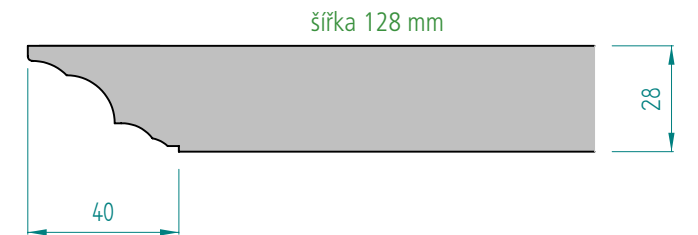

Technické nákresy - maximální délka římsy 2500 mm

B

Provedení pouze matná fólie

Technické nákresy - maximální délka římsy 2500 mm

E

Provedení pouze matná fólie

Technické nákresy - maximální délka římsy 2500 mm