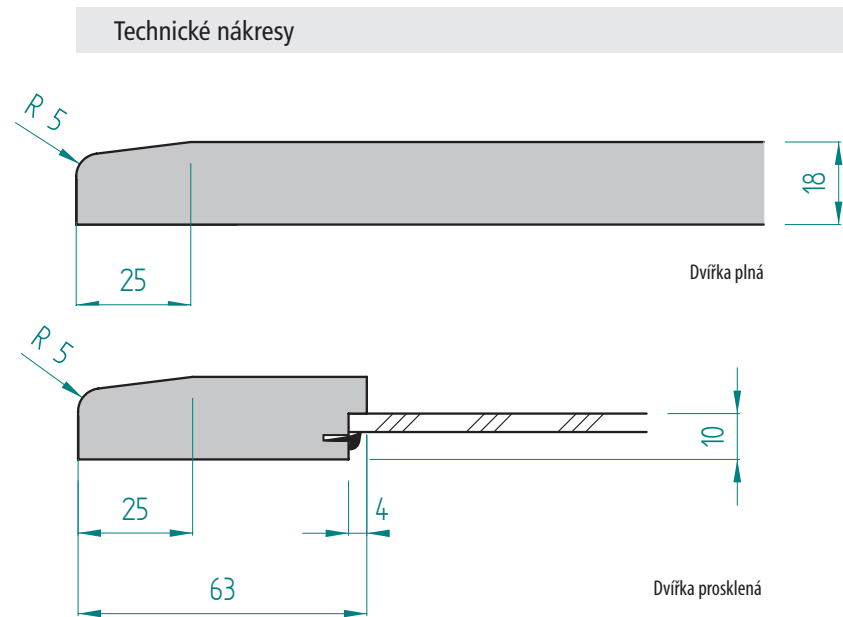

Provedení dvířek D02

FOLIE VYSOKÝ LESK	FOLIE POLOLESK	FOLIE MATNÁ	FOLIE HLUBOKÝ MAT	LAKOVANÁ VYSOKÝ LESK	LAKOVANÁ MAT	DVÍŘKA PLNÁ	ZASKLÍVACÍ PROFIL	DVÍŘKA PROSKLENÁ	DVÍŘKA PROSKLENÁ ČLENĚNÁ
☒	☒	☒	☒	☒	☒	☒	☒	☒	☐

D02