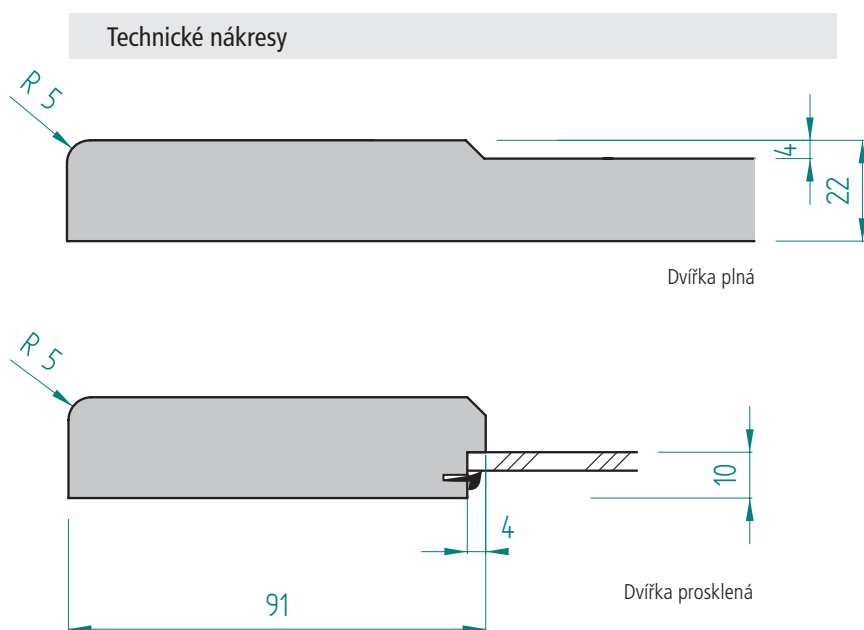

Provedení dvířek D08

FOLIE VYSOKÝ LESK	FOLIE POLOLESK	FOLIE MATNÁ	FOLIE HLUBOKÝ MAT	LAKOVANÁ VYSOKÝ LESK	LAKOVANÁ MAT	DVÍŘKA PLNÁ	ZASKLÍVACÍ PROFIL	DVÍŘKA PROSKLENÁ	DVÍŘKA PROSKLENÁ ČLENĚNÁ
☐	☐	☒	☐	☐	☒	☒	☒	☒	☐

D08