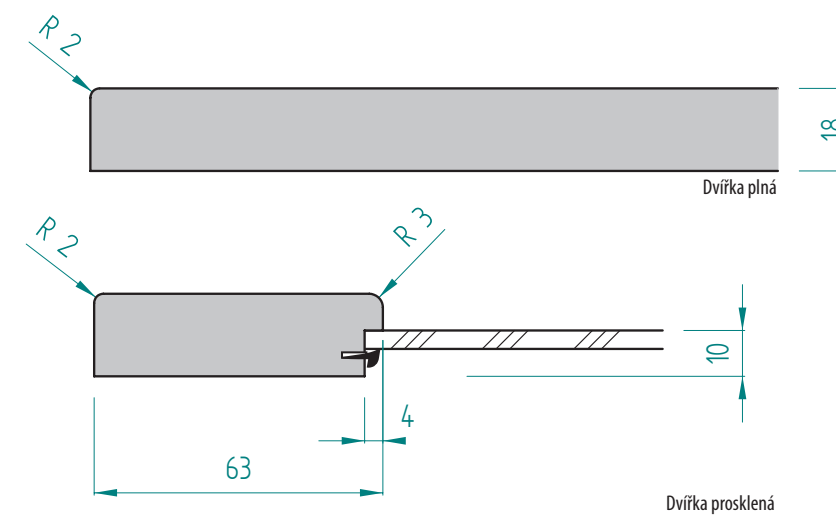

Technické nákresy

Provedení dvířek D07 - R2

FOLIE VYSOKÝ LESK	FOLIE POLOLESK	FOLIE MATNÁ	FOLIE HLUBOKÝ MAT	LAKOVANÁ VYSOKÝ LESK	LAKOVANÁ MAT	DVÍŘKA PLNÁ	ZASKLÍVACÍ PROFIL	DVÍŘKA PROSKLENÁ	DVÍŘKA PROSKLENÁ ČLENĚNÁ
✓	✓	✓	✓	✓	✓	✓	✓	✓