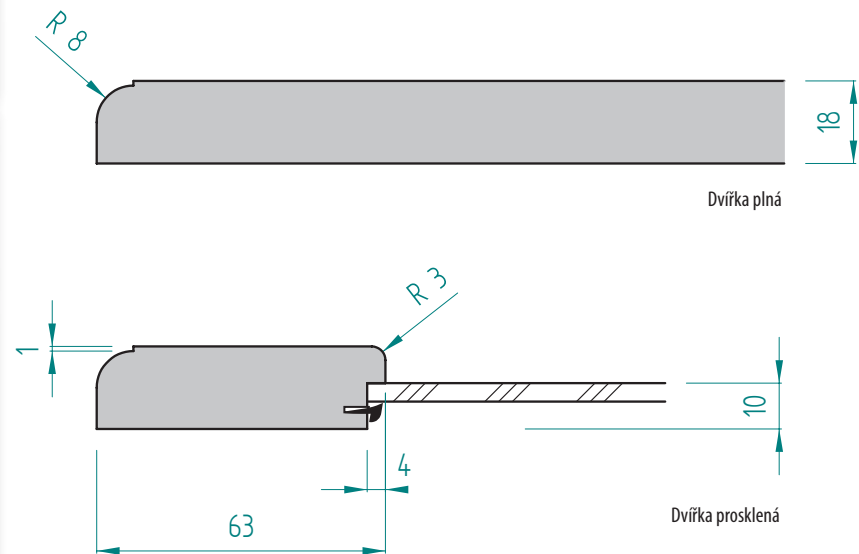

D12

Provedení dvířek D22

FOLIE VYSOKÝ LESK	FOLIE POLOLESK	FOLIE MATNÁ	FOLIE HLUBOKÝ MAT	LAKOVANÁ VYSOKÝ LESK	LAKOVANÁ MAT	DVÍŘKA PLNÁ	ZASKLÍVACÍ PROFIL	DVÍŘKA PROSKLENÁ	DVÍŘKA PROSKLENÁ ČLENĚNÁ
<input checked="" type="checkbox"/>	<input checked="" type="checkbox"/>	<input checked="" type="checkbox"/>	<input checked="" type="checkbox"/>	<input checked="" type="checkbox"/>	<input checked="" type="checkbox"/>	<input checked="" type="checkbox"/>	<input checked="" type="checkbox"/>	<input checked="" type="checkbox"/>	<input type="checkbox"/>

D22

Technické nákresy

Provedení dvířek D25

FOLIE VYSOKÝ LESK	FOLIE POLOLESK	FOLIE MATNÁ	FOLIE HLUBOKÝ MAT	LAKOVANÁ VYSOKÝ LESK	LAKOVANÁ MAT	DVÍŘKA PLNÁ	ZASKLÍVACÍ PROFIL	DVÍŘKA PROSKLENÁ	DVÍŘKA PROSKLENÁ ČLENĚNÁ
		✓			✓	✓	✓	✓	✓