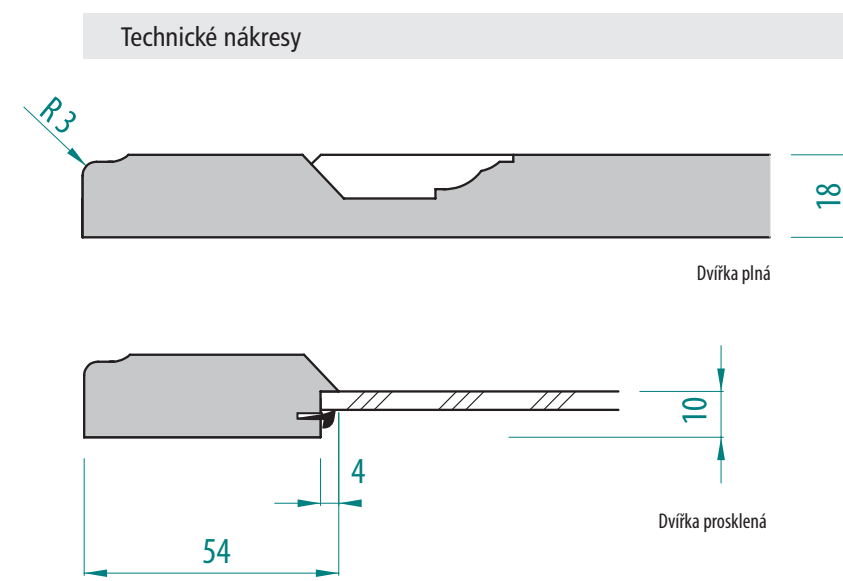

Provedení dvířek D29

FOLIE VYSOKÝ LESK	FOLIE POLOLESK	FOLIE MATNÁ	FOLIE HLUBOKÝ MAT	LAKOVANÁ VYSOKÝ LESK	LAKOVANÁ MAT	DVÍŘKA PLNÁ	ZASKLÍVACÍ PROFIL	DVÍŘKA PROSKLENÁ	DVÍŘKA PROSKLENÁ ČLENĚNÁ
☐	☐	☒	☐	☐	☒	☒	☒	☒	☒