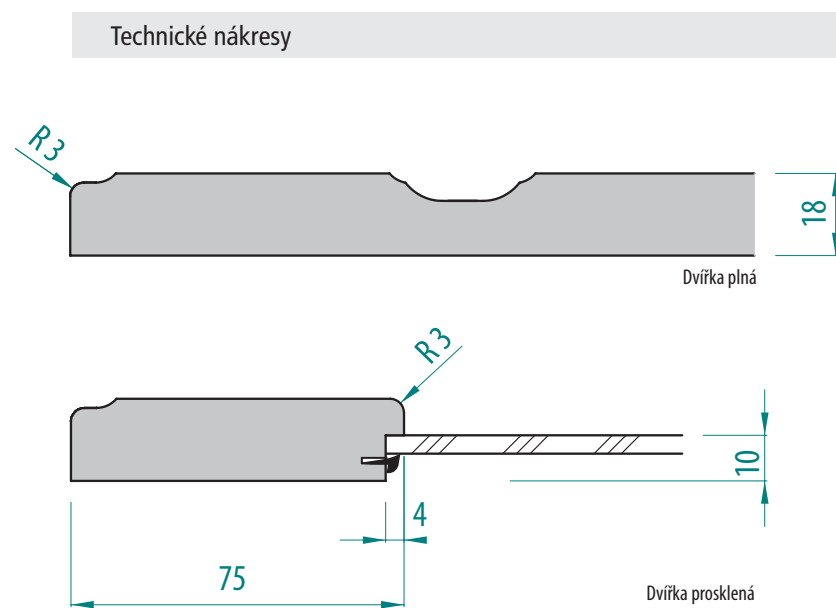

Provedení dvířek D09

FOLIE VYSOKÝ LESK	FOLIE POLOLESK	FOLIE MATNÁ	FOLIE HLUBOKÝ MAT	LAKOVANÁ VYSOKÝ LESK	LAKOVANÁ MAT	DVÍŘKA PLNÁ	ZASKLÍVACÍ PROFIL	DVÍŘKA PROSKLENÁ	DVÍŘKA PROSKLENÁ ČLENĚNÁ
☐	☐	☒	☐	☐	☒	☒	☒	☒	☒

D09