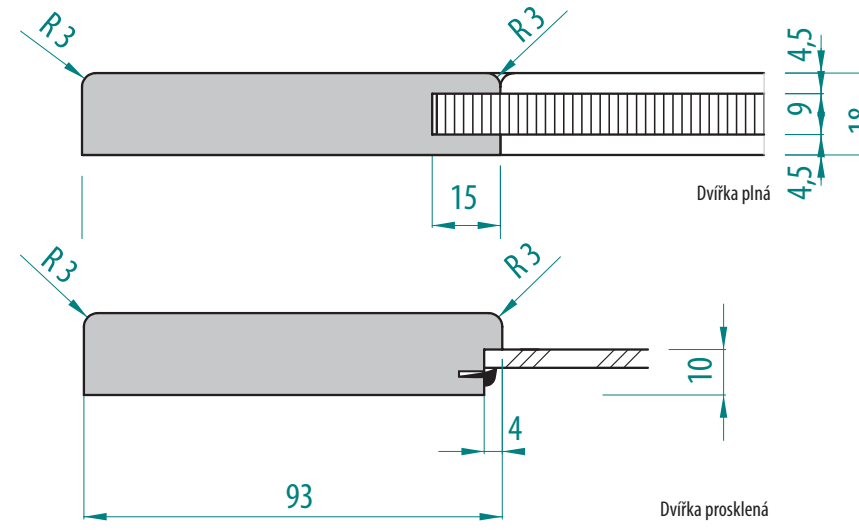

FOLIE VYSOKÝ LESK	FOLIE POLOLESK	FOLIE MATNÁ	FOLIE HLUBOKÝ MAT	LAKOVANÁ VYSOKÝ LESK	LAKOVANÁ MAT	DVÍŘKA PLNÁ	ZASKLÍVACÍ PROFIL	DVÍŘKA PROSKLENÁ	DVÍŘKA PROSKLENÁ ČLENĚNÁ
☐	☐	☒	☐	☐	☒	☒	☒	☒	☒

D31

Technické nákresy

Provedení dvířek D13