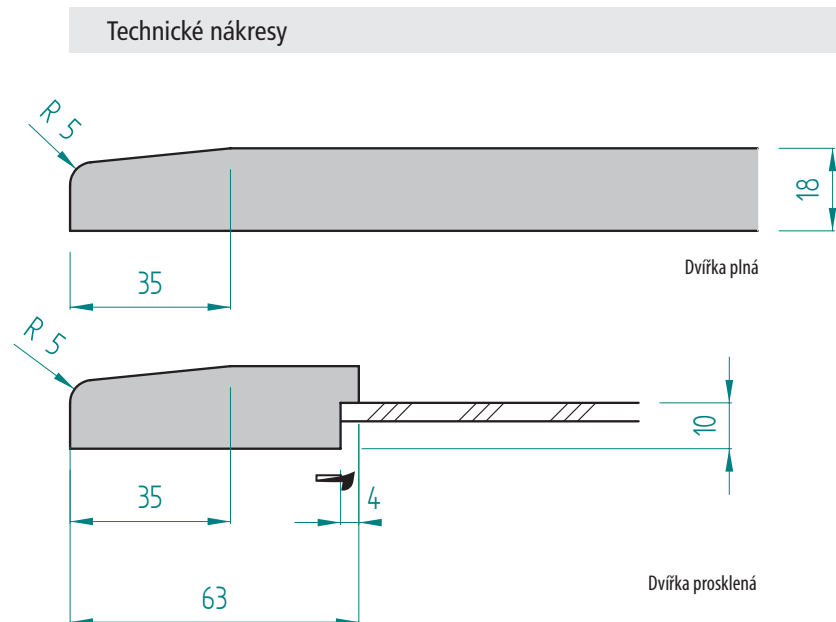

Provedení dvířek D01

FOLIE VYSOKÝ LESK	FOLIE POLOLESK	FOLIE MATNÁ	FOLIE HLUBOKÝ MAT	LAKOVANÁ VYSOKÝ LESK	LAKOVANÁ MAT	DVÍŘKA PLNÁ	ZASKLÍVACÍ PROFIL	DVÍŘKA PROSKLENÁ	DVÍŘKA PROSKLENÁ ČLENĚNÁ
☒	☒	☒	☒	☒	☒	☒	☒	☒	☐

D01