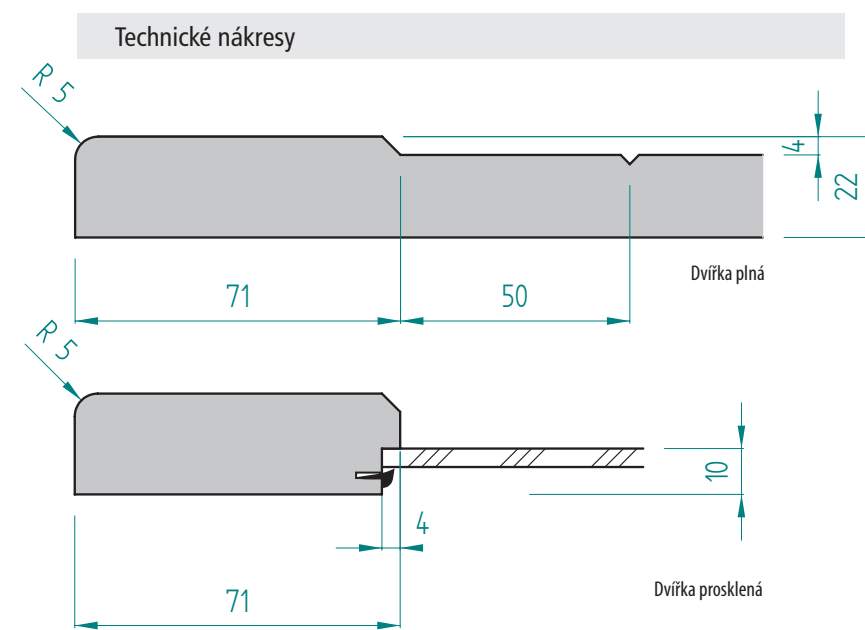

Provedení dvířek D32

FOLIE VYSOKÝ LESK	FOLIE POLOLESK	FOLIE MATNÁ	FOLIE HLUBOKÝ MAT	LAKOVANÁ VYSOKÝ LESK	LAKOVANÁ MAT	DVÍŘKA PLNÁ	ZASKLÍVACÍ PROFIL	DVÍŘKA PROSKLENÁ	DVÍŘKA PROSKLENÁ ČLENĚNÁ
☐	☐	☒	☐	☐	☒	☒	☒	☒	☐

D32