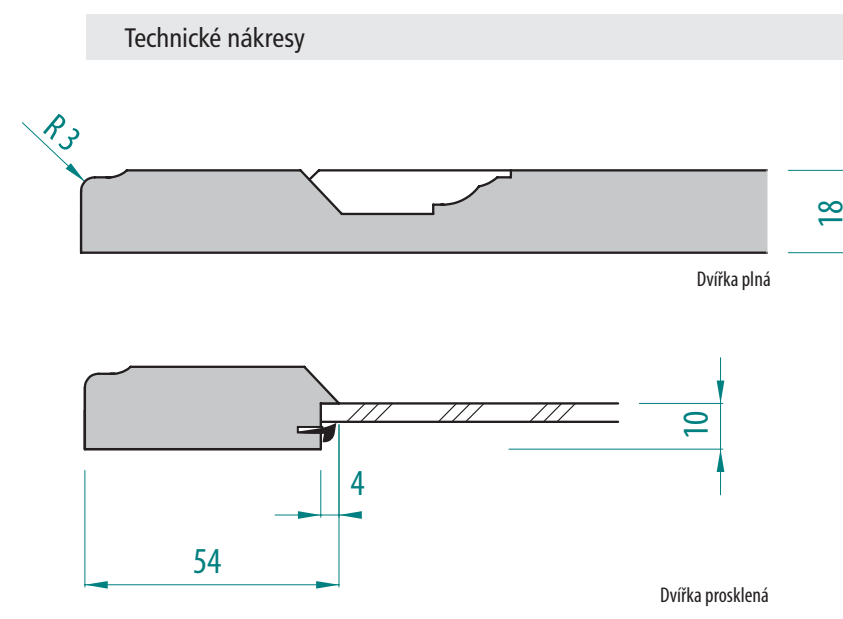

Provedení dvířek D30

FOLIE VYSOKÝ LESK	FOLIE POLOLESK	FOLIE MATNÁ	FOLIE HLUBOKÝ MAT	LAKOVANÁ VYSOKÝ LESK	LAKOVANÁ MAT	DVÍŘKA PLNÁ	ZASKLÍVACÍ PROFIL	DVÍŘKA PROSKLENÁ	DVÍŘKA PROSKLENÁ ČLENĚNÁ
☐	☐	☒	☐	☐	☒	☒	☒	☒	☒