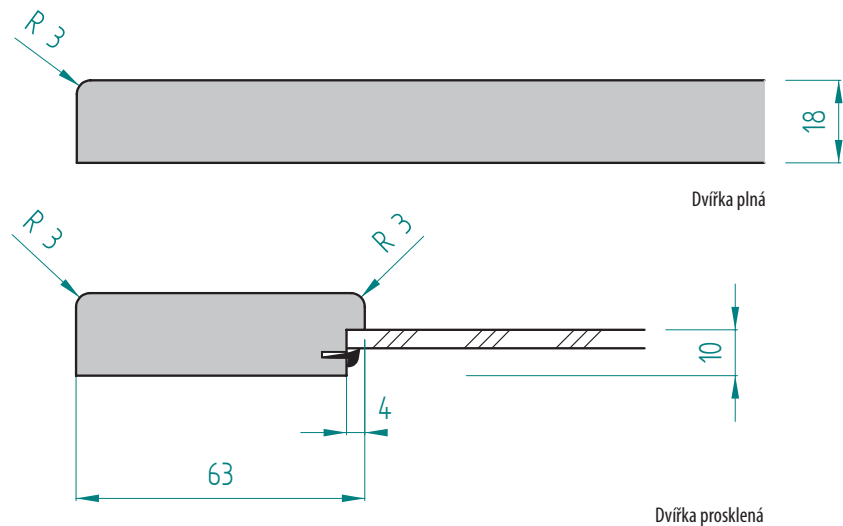

Technické nákresy