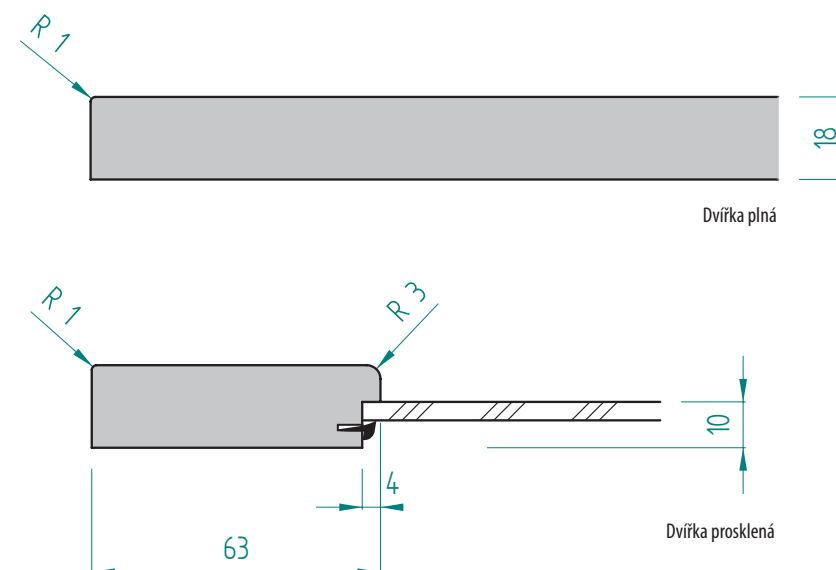

Technické nákresy

Provedení dvířek D07 - R1

FOLIE VYSOKÝ LESK	FOLIE POLOLESK	FOLIE MATNÁ	FOLIE HLUBOKÝ MAT	LAKOVANÁ VYSOKÝ LESK	LAKOVANÁ MAT	DVÍŘKA PLNÁ	ZASKLÍVACÍ PROFIL	DVÍŘKA PROSKLENÁ	DVÍŘKA PROSKLENÁ ČLENĚNÁ
✓	✓	✓	✓	✓	✓	✓	✓	✓