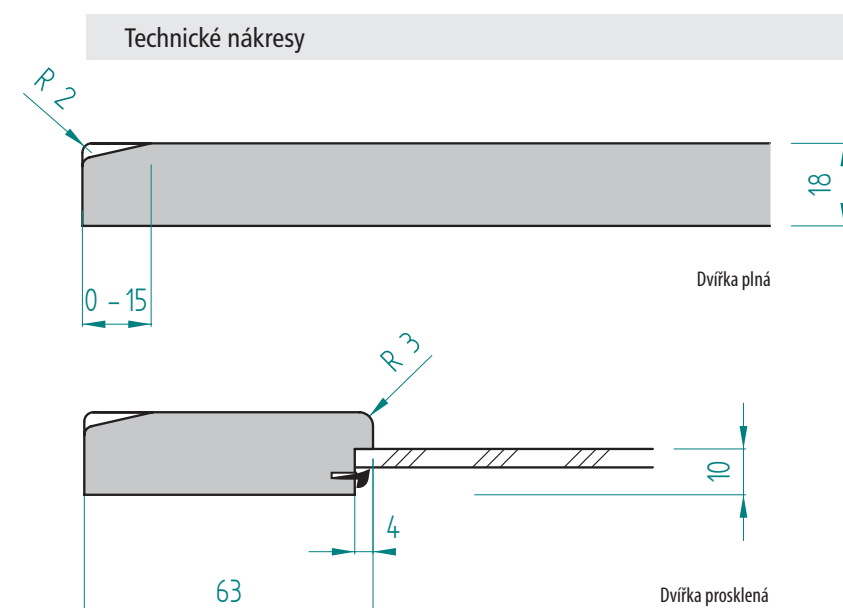

Provedení dvířek D22

FOLIE VYSOKÝ LESK	FOLIE POLOLESK	FOLIE MATNÁ	FOLIE HLUBOKÝ MAT	LAKOVANÁ VYSOKÝ LESK	LAKOVANÁ MAT	DVÍŘKA PLNÁ	ZASKLÍVACÍ PROFIL	DVÍŘKA PROSKLENÁ	DVÍŘKA PROSKLENÁ ČLENĚNÁ
☒	☒	☒	☒	☒	☒	☒	☒	☒	☐