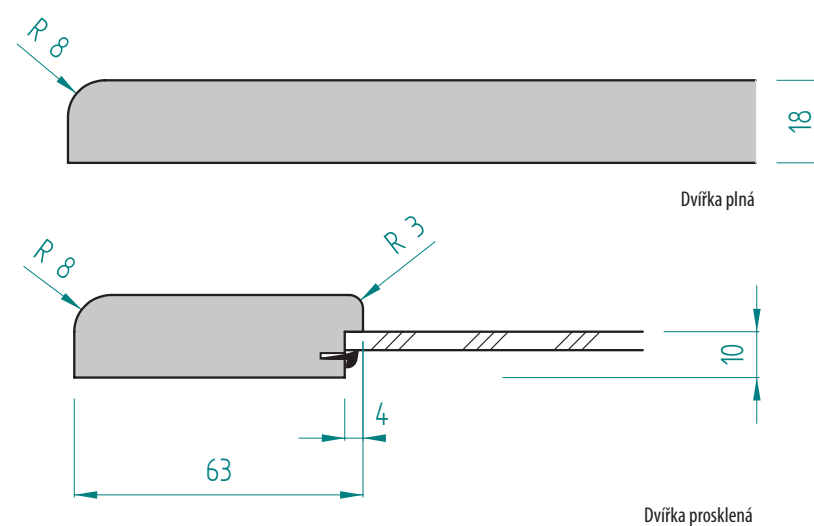

Technické nákresy