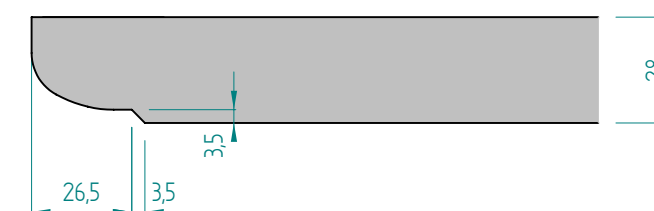

Rozměry jsou v mm	Plně dřívko - MIN rozměry jen s radiusem r3 na hraně		Plně dřívko - MIN rozměry s obvodovým frézováním tvaru		Plně dřívko MAX rozměry		Zásuvka - MIN rozměry pro zásuvkové frézování		Prosklené dřívko - MIN rozměry		Prosklené dřívko - MAX rozměry		Pozice úchytky
	Výška	Šířka	Výška	Šířka	Výška	Šířka	Výška	Šířka	Výška	Šířka	Výška	Šířka	
D01	60	160	90	160	2500	1200			290	290	1500	900	
D02	60	160	90	160	2500	1200			290	290	1500	900	
D03	60	160	90	160	2500	1200			290	290	1500	900	
D04	60	160	100	160	2500	1200	190	190	290	290	1500	900	
D05	60	160	60	160	2500	1200	146	220	290	290	1500	900	
D06	60	160	60	160	2500	1200			290	290	1500	900	
D07-R1	60	160	60	160	2500	1200			290	290	1500	900	
D07-R2	60	160	60	160	2500	1200			290	290	1500	900	
D07-R3	60	160	60	160	2500	1200			290	290	1500	900	
D07-R5	60	160	60	160	2500	1200			290	290	1500	900	
D07-R8	60	160	60	160	2500	1200			290	290	1500	900	
D08	60	160	60	160	2500	1200	60	220	290	290	1500	900	
D09	60	160	60	160	2500	1200	146	220	290	290	1500	900	
D10	60	160	90	160	2500	1200			290	290	1500	900	
D11	60	160	60	160	2500	1200	60	220	290	290	1500	900	
D12	60	160	90	160	2500	1200			290	290	1500	900	
D13	60	160	60	160	2500	1200			290	290	1500	900	
D14	60	160	60	160	2500	1200			290	290	1500	900	
D15	60	160	60	160	2500	1200	146	220	290	290	1500	900	
D16	60	160	60	160	2500	1200	146	220	290	290	1500	900	
D17	60	160	60	160	2500	1200	146	220	290	290	1500	900	
D18	60	160	90	160	2500	1200	100	160	290	290	1500	900	
D19	60	160	60	160	2500	1200	146	220	290	290	1500	900	
D20	60	160	90	160	2500	1200			290	290	1500	900	
D21	60	160	90	160	2500	1200			290	290	1500	900	1, 2, 3, 4, 5, 6
D22	60	160	106	160	2500	1200			290	290	1500	900	
D23	60	160	60	160	2500	1200	60	160	290	290	1500	900	
D24	60	160	60	160	2500	1200	60	220	290	290	1500	900	
D25	60	160	60	160	2500	1200			290	290	1500	900	
D26	60	160	60	160	2500	1200	100	160	290	290	1500	900	
D27	60	160	60	160	2500	1200	146	220	290	290	1500	900	
D28	60	160	60	160	2500	1200			290	290	1500	900	
D29	60	160	60	160	2500	1200	146	220	290	290	1500	900	
D30	60	160	60	160	2500	1200	146	220	290	290	1500	900	
D31	60	160	60	160	2500	1200	146	220	290	290	1500	900	
D32	60	160	60	160	2500	1200	60	160	290	290	1500	900	
D33	60	160	60	160	2500	1200	60	160	290	290	1500	900	
D34	60	160	60	160	2500	1200	140	160	290	290	1500	900	
D35	60	160	106	160	2500	1200	106	270	290	290	1500	900	1, 2
D36	60	160	60	160	2500	1200	140	160	290	290	1500	900	1, 2
D37	60	160	125	160	2500	1200	125	220	290	290	1500	900	1, 2, 3, 4, 5, 6
UKS5	60	160	100	160	2500	1200			290	290	1500	900	7, 8
UKS7	60	160	100	160	2500	1200			290	290	1500	900	7, 8
UKS10	60	160	70	160	2500	1200			290	290	1500	900	7, 8
UKS11	60	160	70	160	2500	1200			290	290	1500	900	7, 8