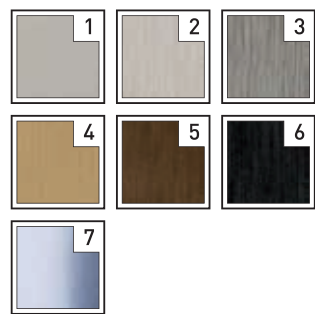

D23

Lakovaná dvířka

Lakovaná dvířka nemají téměř žádná omezení při výběru barev.

Nabízíme kompletní vzorník RAL.

Alu dvířka

S1

S3

S4