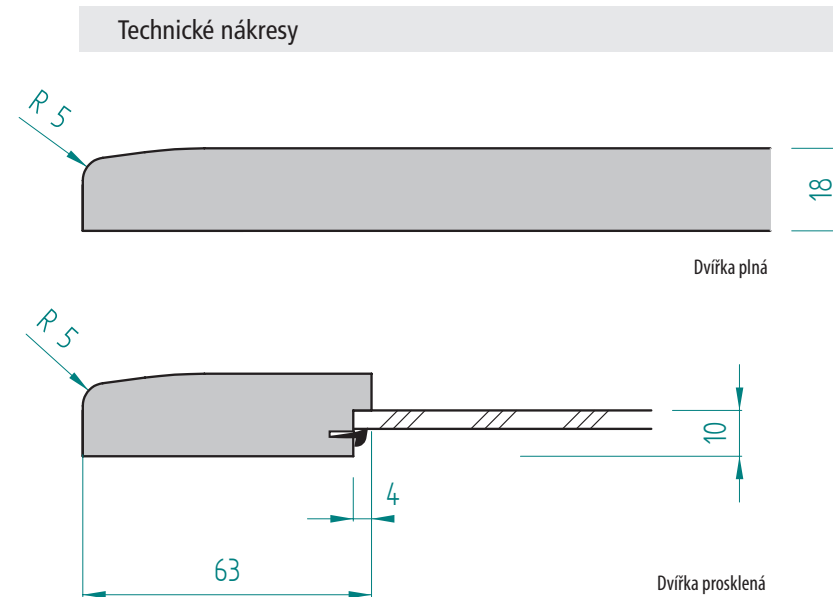

Provedení dvířek D03

FOLIE VYSOKÝ LESK	FOLIE POLOLESK	FOLIE MATNÁ	FOLIE HLUBOKÝ MAT	LAKOVANÁ VYSOKÝ LESK	LAKOVANÁ MAT	DVÍŘKA PLNÁ	ZASKLÍVACÍ PROFIL	DVÍŘKA PROSKLENÁ	DVÍŘKA PROSKLENÁ ČLENĚNÁ
☒	☒	☒	☒	☒	☒	☒	☒	☒	☐

D03