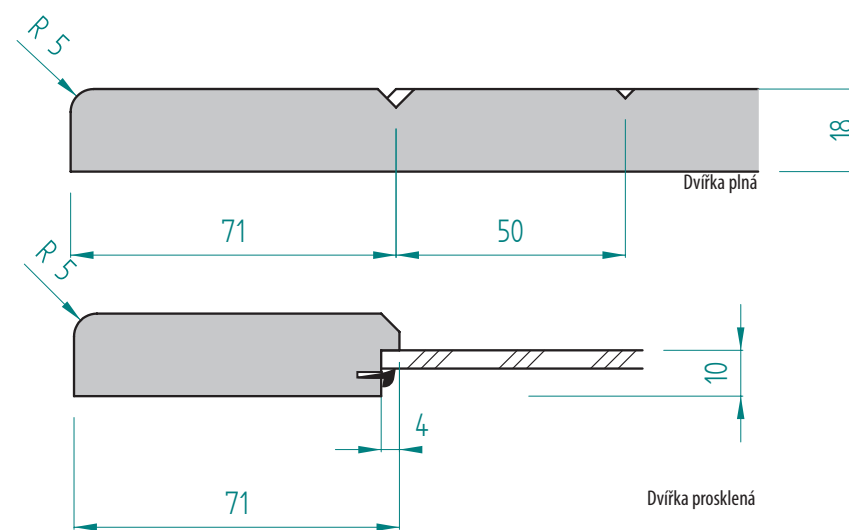

D18

Technické nákresy

Provedení dvířek D24

FOLIE VYSOKÝ LESK	FOLIE POLOLESK	FOLIE MATNÁ	FOLIE HLUBOKÝ MAT	LAKOVANÁ VYSOKÝ LESK	LAKOVANÁ MAT	DVÍŘKA PLNÁ	ZASKLÍVACÍ PROFIL	DVÍŘKA PROSKLENÁ	DVÍŘKA PROSKLENÁ ČLENĚNÁ
<input type="checkbox"/>	<input type="checkbox"/>	<input checked="" type="checkbox"/>	<input type="checkbox"/>	<input type="checkbox"/>	<input checked="" type="checkbox"/>	<input checked="" type="checkbox"/>	<input checked="" type="checkbox"/>	<input checked="" type="checkbox"/>	<input type="checkbox"/>

D24

Technické nákresy

Provedení dvířek D33

FOLIE VYSOKÝ LESK	FOLIE POLOLESK	FOLIE MATNÁ	FOLIE HLUBOKÝ MAT	LAKOVANÁ VYSOKÝ LESK	LAKOVANÁ MAT	DVÍŘKA PLNÁ	ZASKLÍVACÍ PROFIL	DVÍŘKA PROSKLENÁ	DVÍŘKA PROSKLENÁ ČLENĚNÁ
<input type="checkbox"/>	<input type="checkbox"/>	<input checked="" type="checkbox"/>	<input type="checkbox"/>	<input type="checkbox"/>	<input checked="" type="checkbox"/>	<input checked="" type="checkbox"/>	<input checked="" type="checkbox"/>	<input checked="" type="checkbox"/>	<input type="checkbox"/>