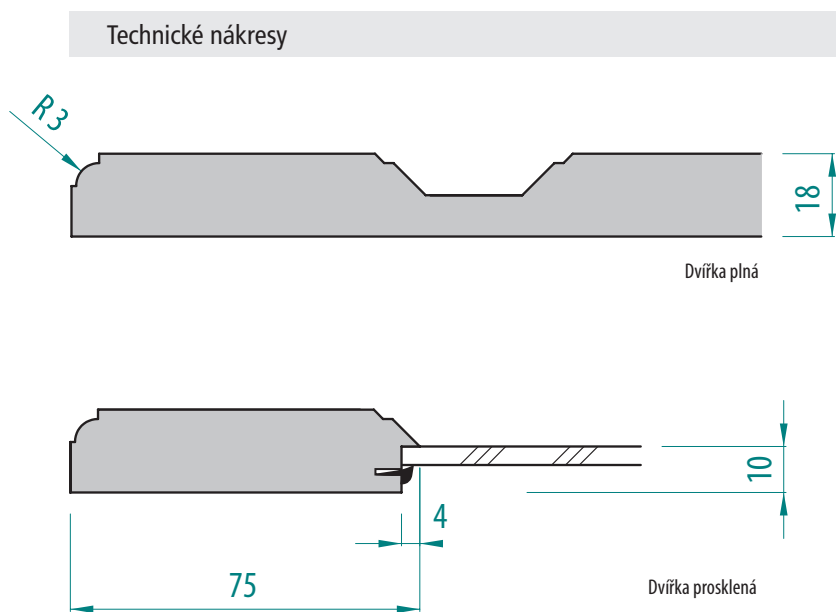

Provedení dvířek D05

FOLIE VYSOKÝ LESK	FOLIE POLOLESK	FOLIE MATNÁ	FOLIE HLUBOKÝ MAT	LAKOVANÁ VYSOKÝ LESK	LAKOVANÁ MAT	DVÍŘKA PLNÁ	ZASKLÍVACÍ PROFIL	DVÍŘKA PROSKLENÁ	DVÍŘKA PROSKLENÁ ČLENĚNÁ
☐	☐	☒	☐	☐	☒	☒	☒	☒	☒

D05