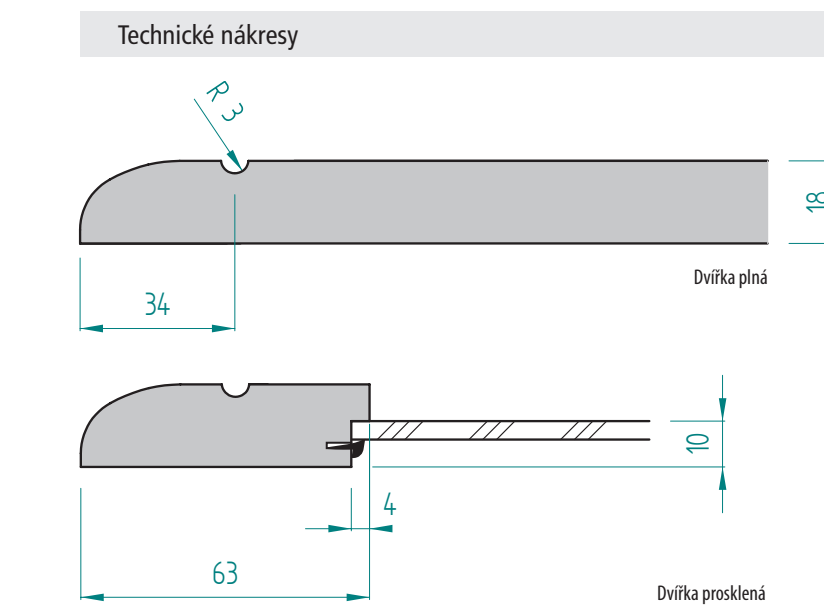

Provedení dvířek D04

FOLIE VYSOKÝ LESK	FOLIE POLOLESK	FOLIE MATNÁ	FOLIE HLUBOKÝ MAT	LAKOVANÁ VYSOKÝ LESK	LAKOVANÁ MAT	DVÍŘKA PLNÁ	ZASKLÍVACÍ PROFIL	DVÍŘKA PROSKLENÁ	DVÍŘKA PROSKLENÁ ČLENĚNÁ
☐	☐	☒	☐	☐	☒	☒	☒	☒	☐

D04

Provedení dvířek D17

FOLIE VYSOKÝ LESK	FOLIE POLOLESK	FOLIE MATNÁ	FOLIE HLUBOKÝ MAT	LAKOVANÁ VYSOKÝ LESK	LAKOVANÁ MAT	DVÍŘKA PLNÁ	ZASKLÍVACÍ PROFIL	DVÍŘKA PROSKLENÁ	DVÍŘKA PROSKLENÁ ČLENĚNÁ
☐	☐	☒	☐	☐	☒	☒	☒	☒	☒

D17

Provedení dvířek D11

FOLIE VYSOKÝ LESK	FOLIE POLOLESK	FOLIE MATNÁ	FOLIE HLUBOKÝ MAT	LAKOVANÁ VYSOKÝ LESK	LAKOVANÁ MAT	DVÍŘKA PLNÁ	ZASKLÍVACÍ PROFIL	DVÍŘKA PROSKLENÁ	DVÍŘKA PROSKLENÁ ČLENĚNÁ
☐	☐	☒	☐	☐	☒	☒	☒	☒	☐

D11

Provedení dvířek D18

FOLIE VYSOKÝ LESK	FOLIE POLOLESK	FOLIE MATNÁ	FOLIE HLUBOKÝ MAT	LAKOVANÁ VYSOKÝ LESK	LAKOVANÁ MAT	DVÍŘKA PLNÁ	ZASKLÍVACÍ PROFIL	DVÍŘKA PROSKLENÁ	DVÍŘKA PROSKLENÁ ČLENĚNÁ
☐	☐	☒	☐	☐	☒	☒	☒	☒	☒

D18