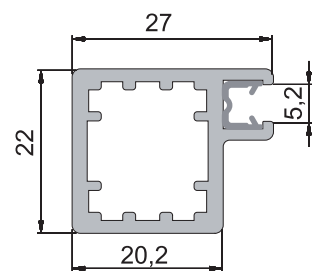

Alu dvířka

S1

S3

S4

S5

Alu dvířka

S8

S9

Omezení velikosti rámu

S11

Slouží pro nalepení skla

S12