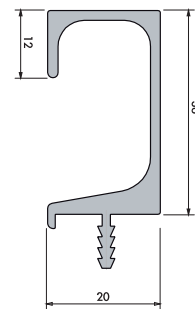

Provedení dvířek UKS7

FOLIE VYSOKÝ LESK	FOLIE POLOLESK	FOLIE MATNÁ	FOLIE HLUBOKÝ MAT	LAKOVANÁ VYSOKÝ LESK	LAKOVANÁ MAT	DVÍŘKA PLNÁ	ZASKLÍVACÍ PROFIL	DVÍŘKA PROSKLENÁ	DVÍŘKA PROSKLENÁ ČLENĚNÁ
☒	☒	☒	☒	☒	☒	☒	☒	☒	☐

UKS7