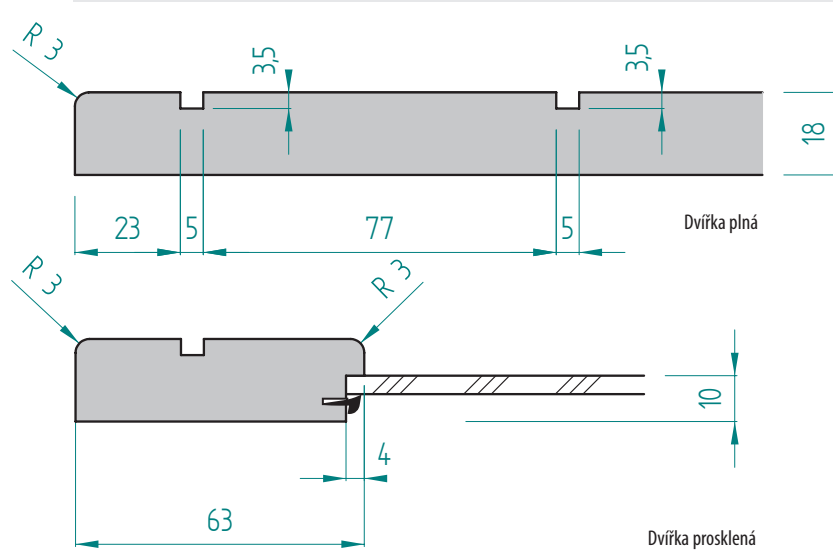

FOLIE VYSOKÝ LESK	FOLIE POLOLESK	FOLIE MATNÁ	FOLIE HLUBOKÝ MAT	LAKOVANÁ VYSOKÝ LESK	LAKOVANÁ MAT	DVÍŘKA PLNÁ	ZASKLÍVACÍ PROFIL	DVÍŘKA PROSKLENÁ	DVÍŘKA PROSKLENÁ ČLENĚNÁ
☐	☐	☒	☐	☐	☒	☒	☒	☒	☐

D26

Technické nákresy

Provedení dvířek D34

FOLIE VYSOKÝ LESK	FOLIE POLOLESK	FOLIE MATNÁ	FOLIE HLUBOKÝ MAT	LAKOVANÁ VYSOKÝ LESK	LAKOVANÁ MAT	DVÍŘKA PLNÁ	ZASKLÍVACÍ PROFIL	DVÍŘKA PROSKLENÁ	DVÍŘKA PROSKLENÁ ČLENĚNÁ
☐	☐	☒	☐	☐	☒	☒	☒	☒	☐

D34