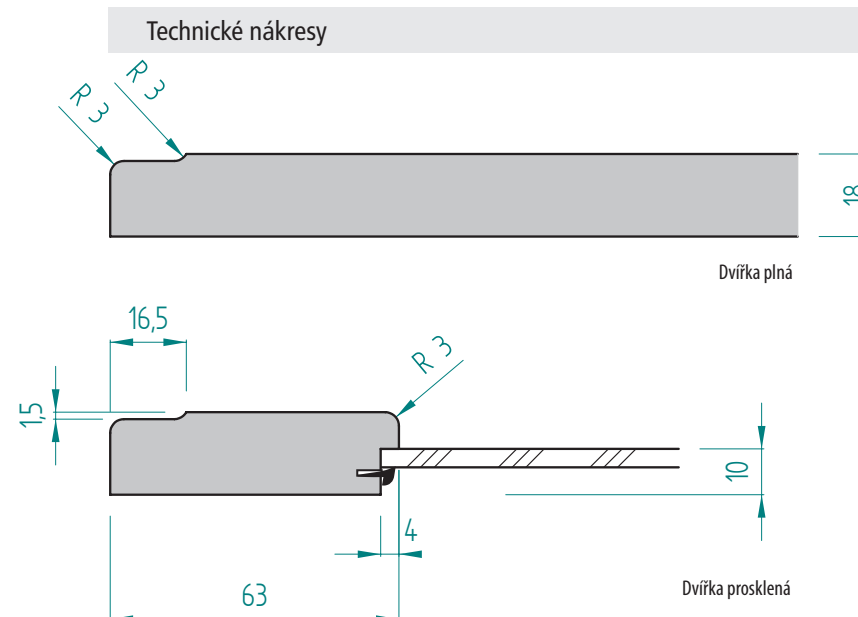

Provedení dvířek D06

FOLIE VYSOKÝ LESK	FOLIE POLOLESK	FOLIE MATNÁ	FOLIE HLUBOKÝ MAT	LAKOVANÁ VYSOKÝ LESK	LAKOVANÁ MAT	DVÍŘKA PLNÁ	ZASKLÍVACÍ PROFIL	DVÍŘKA PROSKLENÁ	DVÍŘKA PROSKLENÁ ČLENĚNÁ
☐	☐	☒	☐	☒	☒	☒	☒	☒	☒

D06