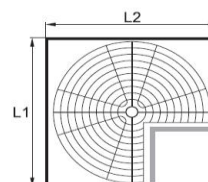

Karusely REJS

ARDEA-CZ s.r.o.
Dáš dodavatel kování • laků • brusiva

Karusel NOVA 1/2 kruh // Swivel shelf NOVA 1/2

s horním i spodním uchycením, aretační polohy a výškovou regulací 635-850 mm //
 with top / bottom fixing, brake and height regulation 635-850 mm

Ø	L1 x L2		
690	500 x 750	G1, E2	K1346
750	550 x 800	G1, E2	K1347
820	550 x 900	G1, E2	K1348

Karusel NOVA 3/4 kruh // Swivel shelf NOVA 3/4

s horním i spodním uchycením, aretační polohy a výškovou regulací 635-850 mm //
 with top / bottom fixing, brake and height regulation 635-850 mm

Ø	L1 x L2		
600	650 x 650	G1, E2	K1375
690	750 x 750	G1, E2	K1376
750	800 x 800	G1, E2	K1377
820	900 x 900	G1, E2	K1378

Karusel NOVA D TVAR // Swivel shelf NOVA D

s horním i spodním uchycením, aretační polohy a výškovou regulací 635-850 mm //
 with top / bottom fixing, brake and height regulation 635-850 mm

Ø	L1 x L2		
510	600 x 600	G1, E2	K1410
600	650 x 650	G1, E2	K1411
690	750 x 750	G1, E2	K1412
750	800 x 800	G1, E2	K1413
820	900 x 900	G1, E2	K1414

Karusel NOVA celokruh // Swivel shelf NOVA 4/4

s horním i spodním uchycením, aretační polohy a výškovou regulací 635-850 mm //
 with top/bottom fixing, brake and height regulation 635-850 mm