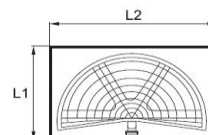

Karusely REJS

ARDEA-CZ s.r.o.
Dáš dodavatel kování • laků • brusiva

Karusel NOVA 1/2 kruh // Swivel shelf NOVA 1/2

s horním i spodním uchycením, aretační polohy a výškovou regulací 635-850 mm //
 with top / bottom fixing, brake and height regulation 635-850 mm

Ø	L1 x L2		
690	500 x 750	G1, E2	K1346
750	550 x 800	G1, E2	K1347
820	550 x 900	G1, E2	K1348

Karusel NOVA 3/4 kruh // Swivel shelf NOVA 3/4

s horním i spodním uchycením, aretační polohy a výškovou regulací 635-850 mm //
 with top / bottom fixing, brake and height regulation 635-850 mm

Ø	L1 x L2		
600	650 x 650	G1, E2	K1375
690	750 x 750	G1, E2	K1376
750	800 x 800	G1, E2	K1377
820	900 x 900	G1, E2	K1378

Karusel NOVA D TVAR // Swivel shelf NOVA D

s horním i spodním uchycením, aretační polohy a výškovou regulací 635-850 mm //
 with top / bottom fixing, brake and height regulation 635-850 mm

Ø	L1 x L2		
510	600 x 600	G1, E2	K1410
600	650 x 650	G1, E2	K1411
690	750 x 750	G1, E2	K1412
750	800 x 800	G1, E2	K1413
820	900 x 900	G1, E2	K1414

Karusel NOVA celokruh // Swivel shelf NOVA 4/4

s horním i spodním uchycením, aretační polohy a výškovou regulací 635-850 mm //
 with top/bottom fixing, brake and height regulation 635-850 mm