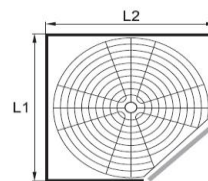

Ø	L1 x L2		
690	500 x 750	G1, E2	K1346
750	550 x 800	G1, E2	K1347
820	550 x 900	G1, E2	K1348

Karusel NOVA 3/4 kruh // Swivel shelf NOVA 3/4

s horním i spodním uchycením, aretační polohy a výškovou regulací 635-850 mm //
 with top / bottom fixing, brake and height regulation 635-850 mm

Ø	L1 x L2		
600	650 x 650	G1, E2	K1375
690	750 x 750	G1, E2	K1376
750	800 x 800	G1, E2	K1377
820	900 x 900	G1, E2	K1378

Karusel NOVA D TVAR // Swivel shelf NOVA D

s horním i spodním uchycením, aretační polohy a výškovou regulací 635-850 mm //
 with top / bottom fixing, brake and height regulation 635-850 mm

Ø	L1 x L2		
510	600 x 600	G1, E2	K1410
600	650 x 650	G1, E2	K1411
690	750 x 750	G1, E2	K1412
750	800 x 800	G1, E2	K1413
820	900 x 900	G1, E2	K1414

Karusel NOVA celokruh // Swivel shelf NOVA 4/4

s horním i spodním uchycením, aretační polohy a výškovou regulací 635-850 mm //
 with top/bottom fixing, brake and height regulation 635-850 mm

Ø	L1 x L2		
750	800 x 800	G1, E2	K1407