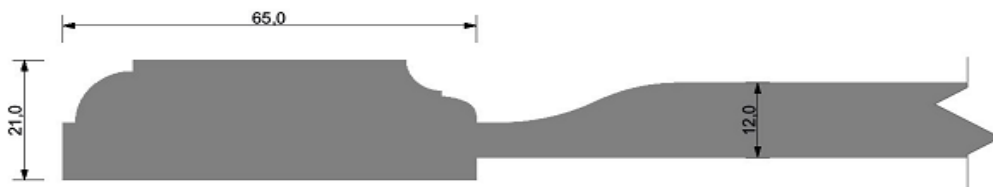

Tvar DT rám dvířek z masivu
výplň dvířek z dýhované MDF

Výplň je možno vyrobiť plochou/DRp/,
nebo vypouklou/DR/

Dvířka je možno dodávať i bez povrchové
úpravy

materiál-DUB, OLŠE, TŘEŠEŇ

Vzorník barev

CZEREREŚNIA SWEETCHERRY		DĄB OAK		OLCHA ALDER			