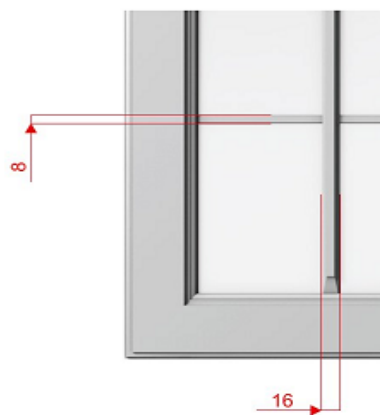

Tvar DT rám dvířek z masivu
výplň dvířek z dýhované MDF

Výplň je možno vyrobiť plochou/DRp/,
nebo vypouklou/DR/

Dvířka je možno dodávať i bez povrchové
úpravy

materiál-DUB, OLŠE, TŘEŠEŇ

Vzorník barev

CZEREREŚNIA SWEETCHERRY		DĄB OAK		OLCHA ALDER			