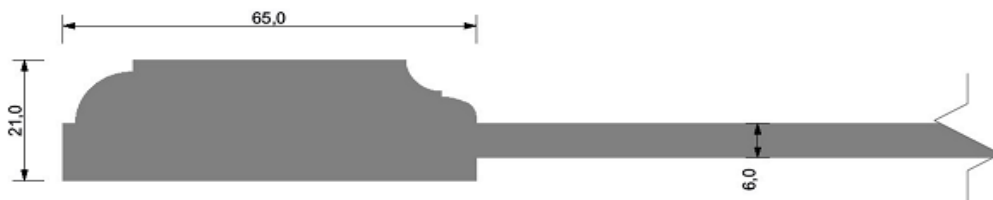

Tvar DT rám dvířek z masivu
výplň dvířek z dýhované MDF

Výplň je možno vyrobiť plochou/DRp/,
nebo vypouklou/DR/

Dvířka je možno dodávať i bez povrchové
úpravy

materiál-DUB, OLŠE, TŘEŠEŇ

Vzorník barev

CZEREREŚNIA SWEETCHERRY		DĄB OAK		OLCHA ALDER			