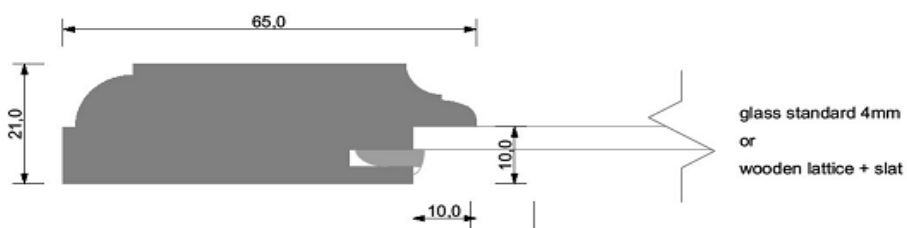

Tvar DT rám dvířek z masivu
výplň dvířek z dýhované MDF

Výplň je možno vyrobiť plochou/DRp/,
nebo vypouklou/DR/

Dvířka je možno dodávať i bez povrchové
úpravy

materiál-DUB, OLŠE, TŘEŠEŇ

Vzorník barev

CZEREREŚNIA SWEETCHERRY		DĄB OAK		OLCHA ALDER			