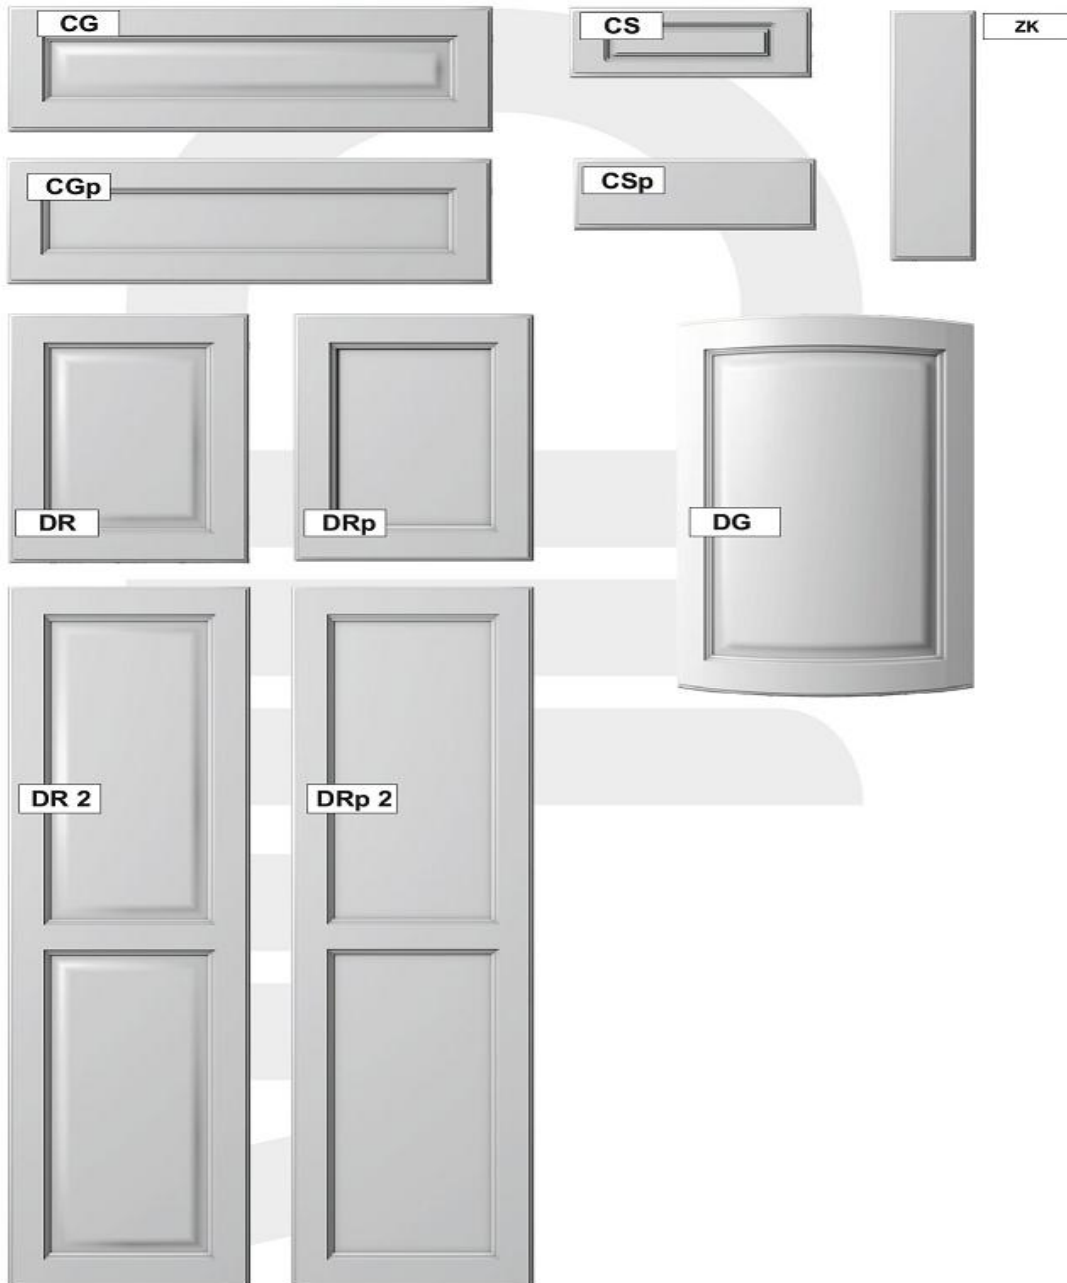

Tvar DT rám dvířek z masivu
výplň dvířek z dýhované MDF

Výplň je možno vyrobiť plochou/DRp/,
nebo vypouklou/DR/

Dvířka je možno dodávať i bez povrchové
úpravy

materiál-DUB, OLŠE, TŘEŠEŇ

Vzorník barev

CZEREREŚNIA SWEETCHERRY		DĄB OAK		OLCHA ALDER			