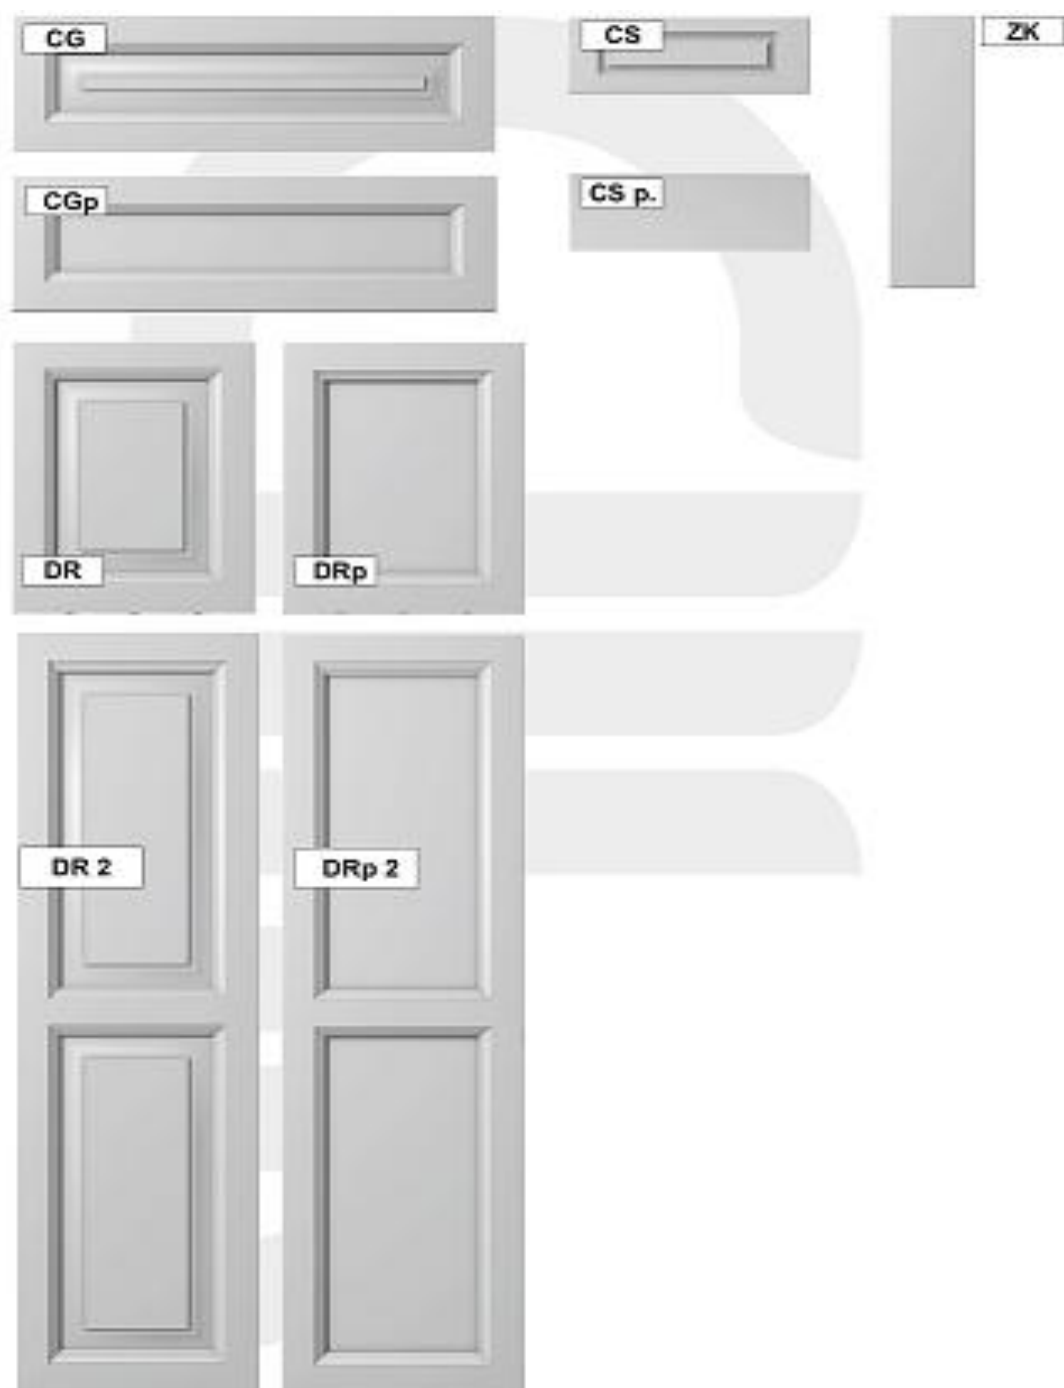

Tvar DM rám dvířek z masivu  
výplň dvířek z masivu

Výplň je možno vyrobit plochou/DRp/,  
nebo vypouklou/DR/

Dvířka je možno dodávat i bez povrchové  
úpravy

WO

WS 4

WK

W20

WS 6

Vzorník barev

	DAB OAK				OLCHA ALDER								
	DN-00	DN-175	DN-106	DN-50S DN-50	LN-135	LN-22S	LN-77S						
	DN-04S		DN-12S	DN-51S DN-51	LN-09	LN-44S							
	DN-05S	DN-09S	DN-16S	DN-52S DN-52	LN-09S	LN-66S							