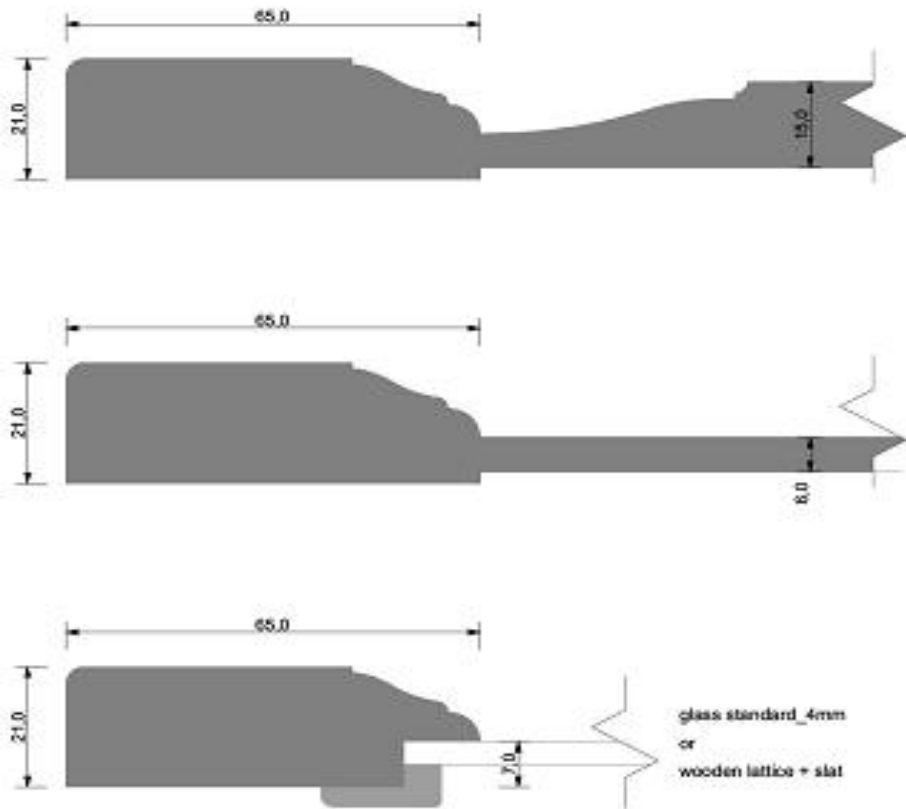

Tvar DM rám dvířek z masivu  
výplň dvířek z masivu

Výplň je možno vyrobit plochou/DRp/,  
nebo vypouklou/DR/

Dvířka je možno dodávat i bez povrchové  
úpravy

WO

WS 4

WK

W20

WS 6