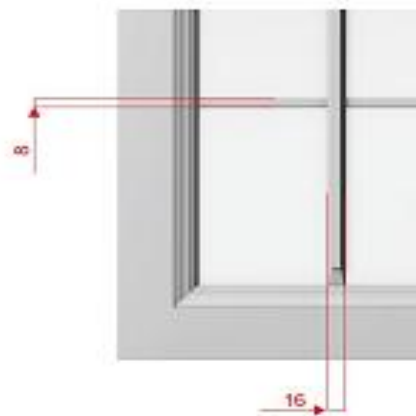

Tvar DM rám dvířek z masivu  
výplň dvířek z masivu

Výplň je možno vyrobit plochou/DRp/,  
nebo vypouklou/DR/

Dvířka je možno dodávat i bez povrchové  
úpravy

WO

WS 4

WK

W20

WS 6