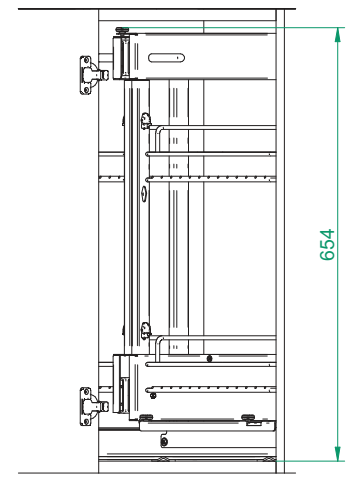

	AxB	sz
800 Classic, Graphit	287x443	4
800 White	247x443	2
	344x443	2
1000 Classic, White	344x443	4
Graphit		
1200 Classic, White	444x443	4
Graphit		

5 A8x8
A11x4
A13x4

6 - 8

Corner Comfort 800 Classic, Graphit

3

- A6x12

4

- A3x6 Classic
- A12x6 Graphit, White
- A7x1