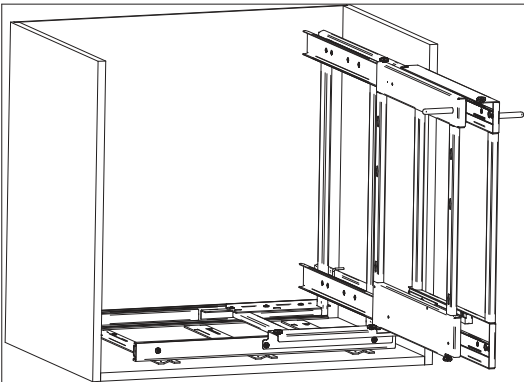

5 A8x8
A11x4
A13x4

6 - 8

Corner Comfort 800 Classic, Graphit

Corner Comfort 800 White

3 - 8