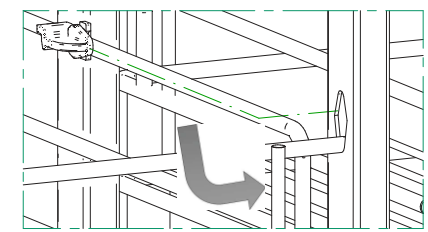

5 A8x8
A11x4
A13x4

6 - 8

Corner Comfort 800 Classic, Graphit

Corner Comfort 800 White

3 - 8