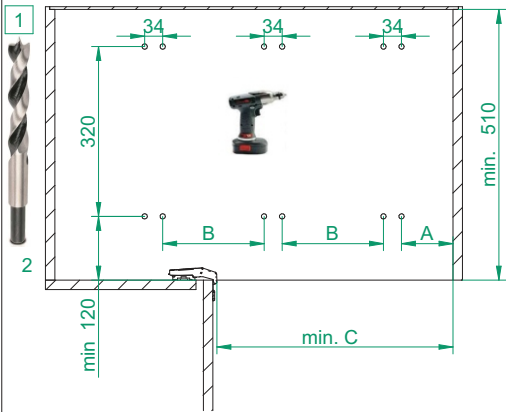

* Corner Comfort 1000
** Corner Comfort 1200