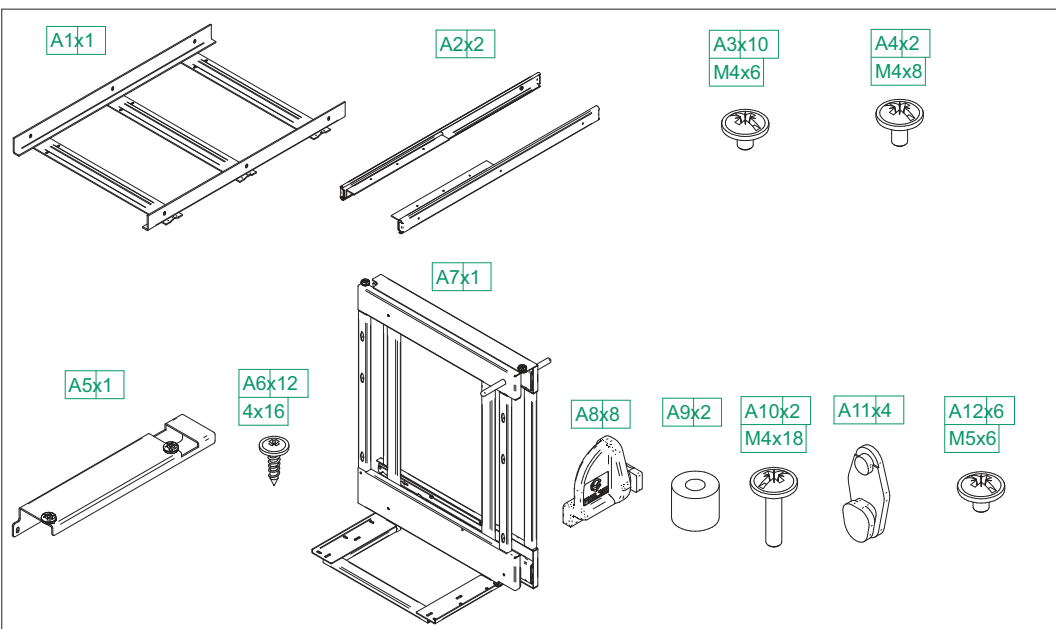

AxB	sz
800 Classic, Graphit	287x443	4
800 White	247x443	2
	344x443	2
1000 Classic, White	344x443	4
Graphit		
1200 Classic, White	444x443	4
Graphit