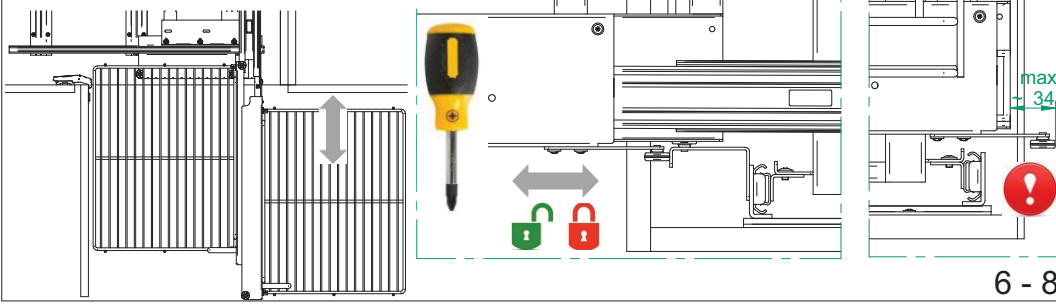

Technische Präsentationen und Daten Maßzeichnungen sind unverbindlich. Konstruktsänderungen vorbehalten.

Pádu skrine sa dá predísť fixáciou k stene. Skontrolujte prosím typ a odolnosť steny. Zvolte vhodný materiál a skrutky pre inštaláciu do steny. **Inštaláciu musí urobiť odborník.** Technický popis a údaje na obrázkoch sú nezáväzné. Vyhradzujeme si právo na zmenu konstrukčného riešenia.

MODUS

Classic, Graphit, White

Corner Comfort 800,1000,1200

Pravý, Right, Recht, Pravý

Kopecký CZ, s.r.o.
Vinohradská 76
618 00 Brno
tel: +420 548 133 111
www.kopeckycz.cz

Systém
managementu kvality
ISO 9001:2008
www.tuv.com
ID 9105071190

	AxB	sz
800 Classic, Graphit	287x443	4
800 White	247x443	2
	344x443	2
1000 Classic, White	344x443	4
Graphit		
1200 Classic, White	444x443	4
Graphit		

5 A8x8
A11x4
A13x4

6 - 8

Corner Comfort 800 Classic, Graphit