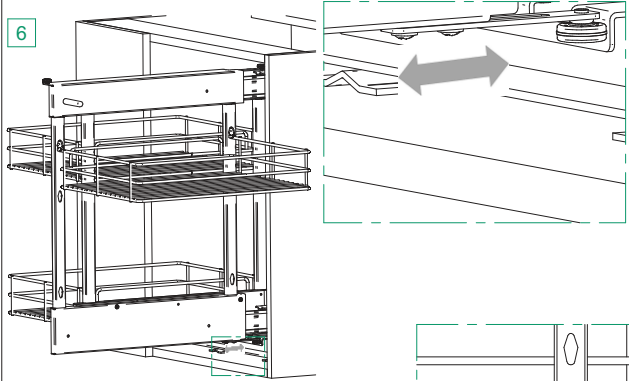

5 A8x8
A11x4
A13x4

6 - 8