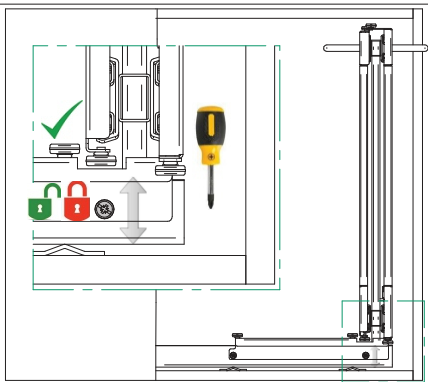

5 A8x8
A11x4
A13x4

6 - 8

Corner Comfort 800 Classic, Graphit

Corner Comfort 800 White

3 - 8