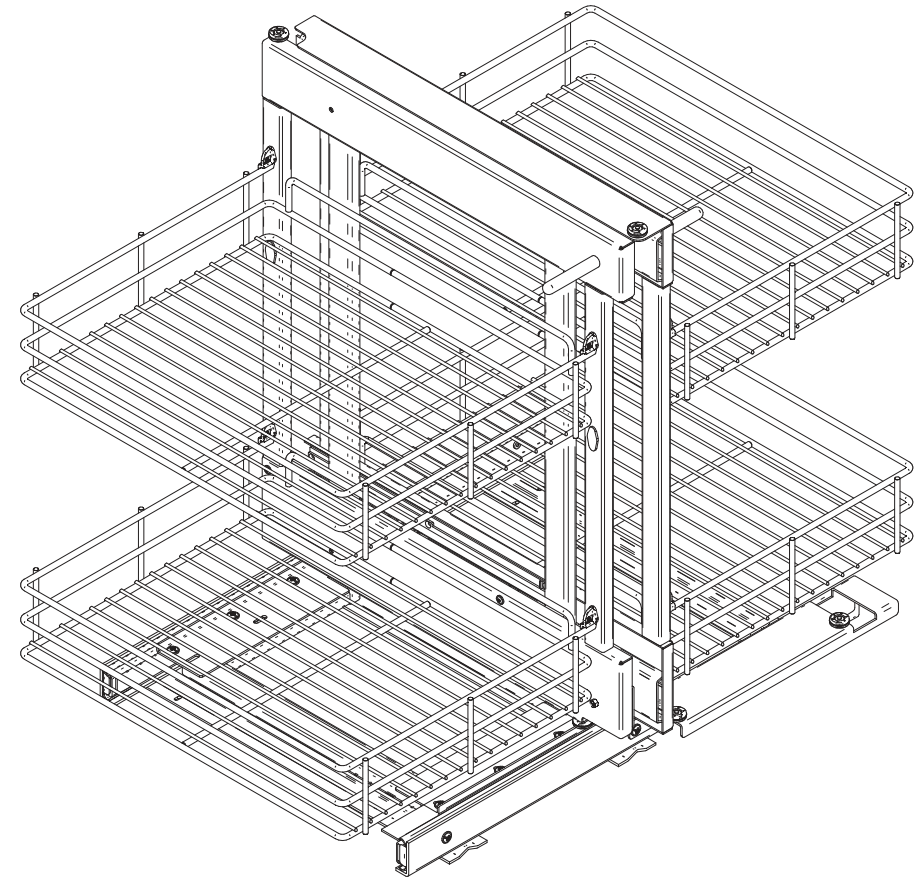

Pádu skříňky předejete fixací ke stěně. Zkontrolujte prosím typ a odolnost stěny. Zvolte vhodný materiál a šrouby pro instalaci do zdi. **Instalaci musí provádět odborník.** Technický popis a údaje na obrázcích jsou nezávazné. Vyhrazujeme si právo na změnu konstrukčního řešení.

To prevent falling down of the cabinet, it should be affixed to the wall. Please check type and durability of the wall. Choose appropriate rawplug and screws for the walls. Installation must be made by a specialist. Technical description and data on the drawings are non-binding. We reserve the rights to change the construction.

Um zu verhindern, den Schrank kippen, sollte es an die Wand dauerhaft befestigt werden. Überprüfen Sie die Art und Stärke der Wand. Montieren Sie die entsprechende Dübel und Schrauben für die Wände. Die Installation muss von einer sachkundigen Person durchgeführt werden.

Technische Präsentationen und Daten Maßzeichnungen sind unverbindlich. Konstruktsänderungen vorbehalten.

Pádu skrine sa dá predísť fixáciou k stene. Skontrolujte prosím typ a odolnosť steny. Zvolte vhodný materiál a skrutky pre inštaláciu do steny. **Inštaláciu musí urobiť odborník.** Technický popis a údaje na obrázkoch sú nezáväzné. Vyhradzujeme si právo na zmenu konstrukčného riešenia.

MODUS

Classic, Graphit, White

Corner Comfort 800,1000,1200

Pravý, Right, Recht, Pravý

Kopecký CZ, s.r.o.
Vinohradská 76
618 00 Brno
tel: +420 548 133 111
www.kopeckycz.cz

Systém
managementu kvality
ISO 9001:2008
www.tuv.com
ID 9105071190