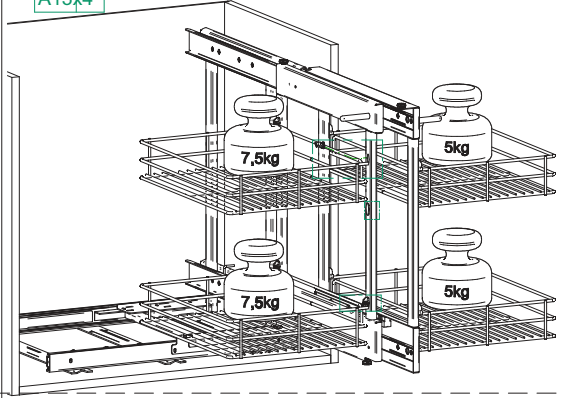

5 A8x8
A11x4
A13x4

6 - 8