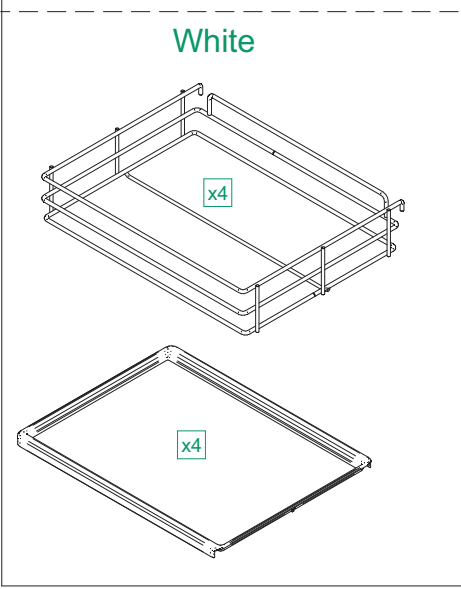

Technische Präsentationen und Daten Maßzeichnungen sind unverbindlich. Konstruktsänderungen vorbehalten.

Pádu skrine sa dá predísť fixáciou k stene. Skontrolujte prosím typ a odolnosť steny. Zvolte vhodný materiál a skrutky pre inštaláciu do steny. **Inštaláciu musí urobiť odborník.** Technický popis a údaje na obrázkoch sú nezáväzné. Vyhradzujeme si právo na zmenu konstrukčného riešenia.

	AxB	sz
800 Classic, Graphit	287x443	4
800 White	247x443	2
	344x443	2
1000 Classic, White	344x443	4
Graphit		
1200 Classic, White	444x443	4
Graphit		

5 A8x8
A11x4
A13x4

6 - 8

Corner Comfort 800 Classic, Graphit