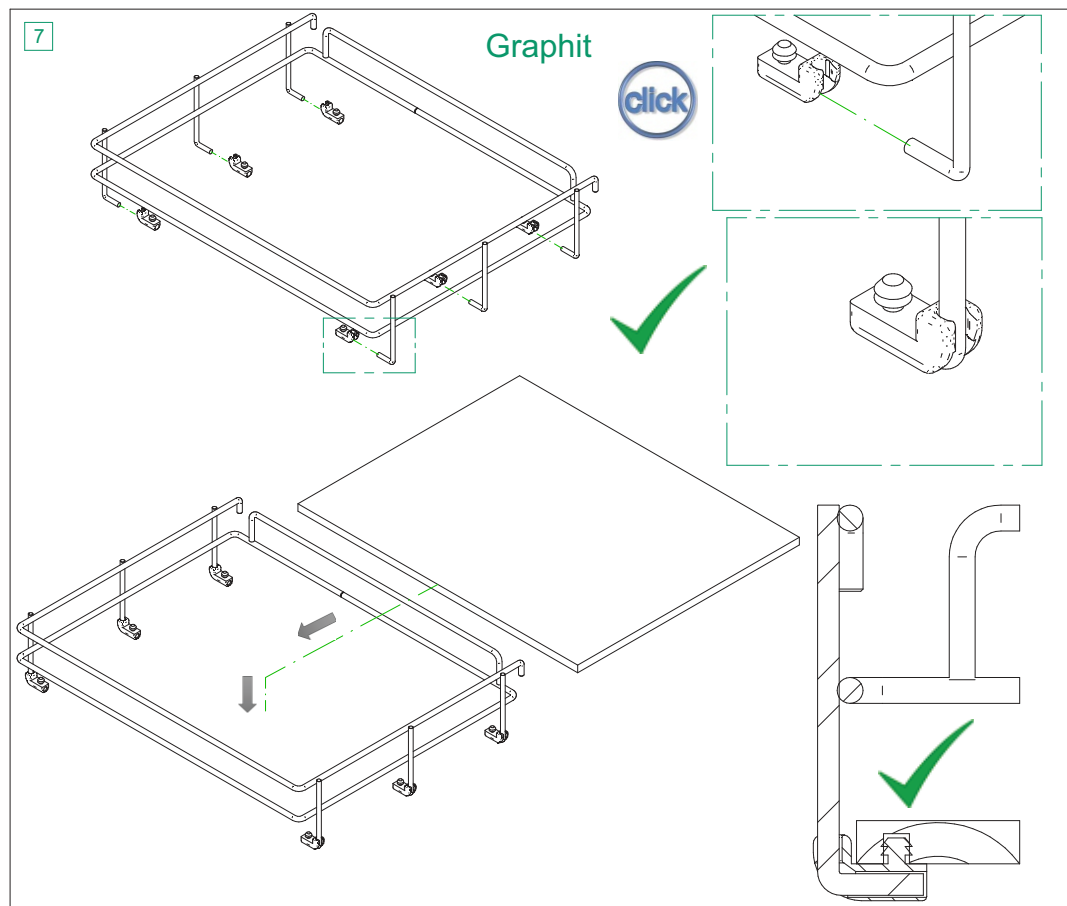

AxB	sz
800 Classic, Graphit	287x443	4
800 White	247x443	2
	344x443	2
1000 Classic, White	344x443	4
Graphit		
1200 Classic, White	444x443	4
Graphit