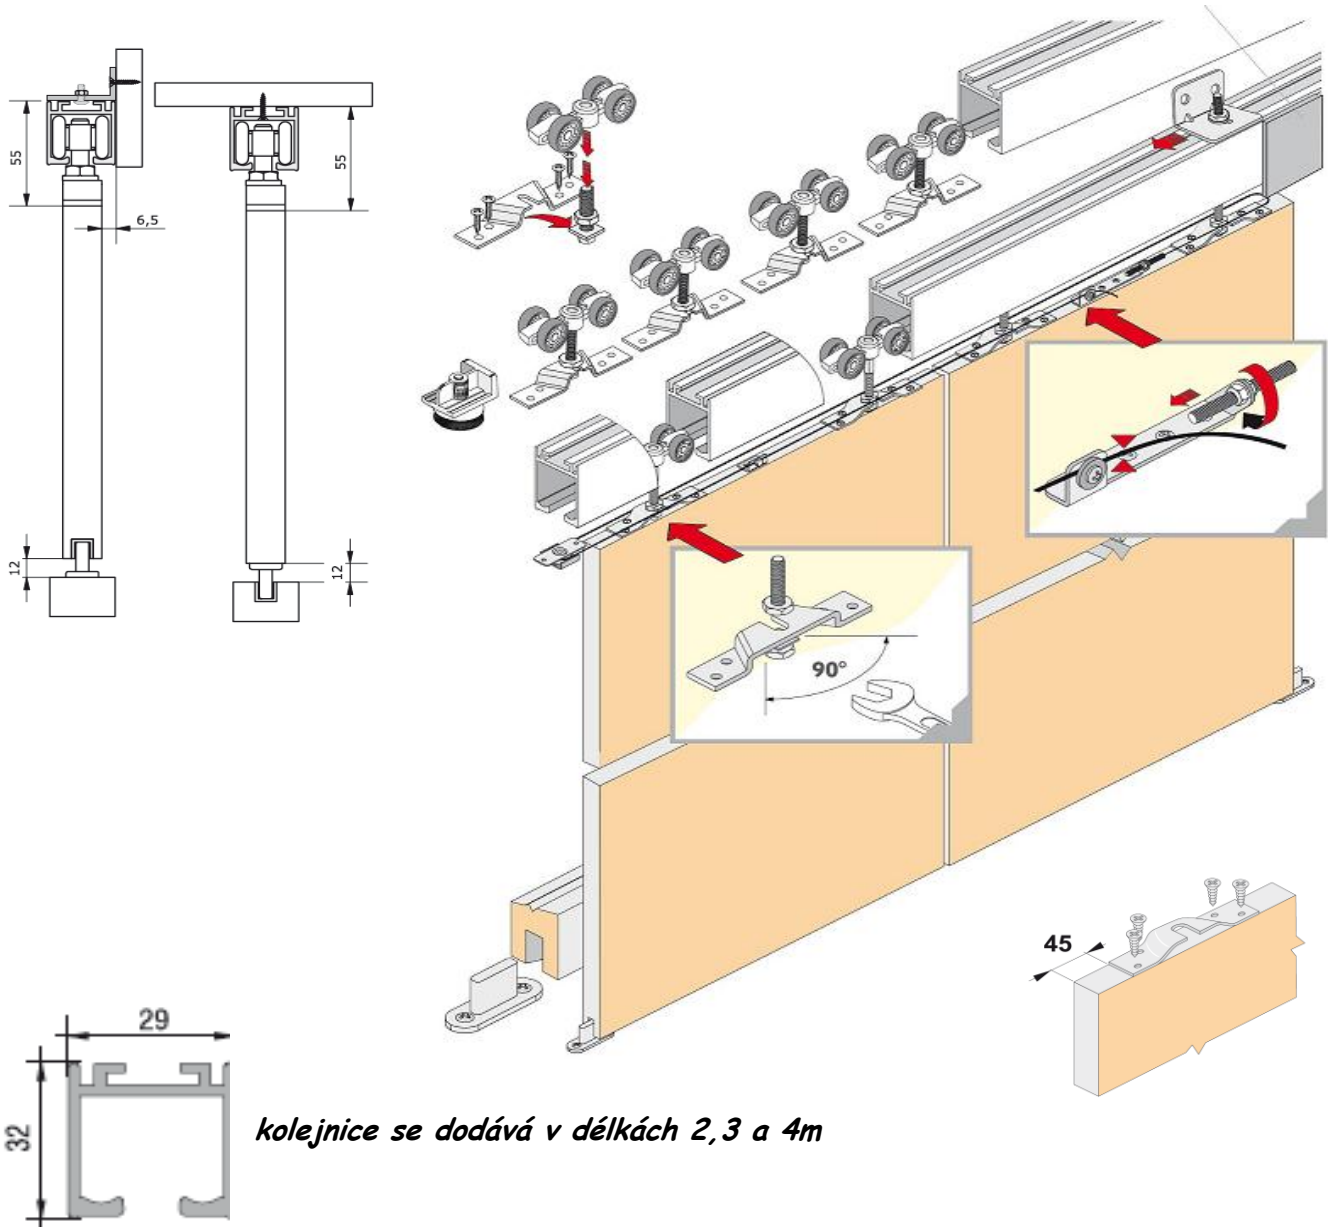

posuvné dveře AXIUM Standard na 100kg Synchronik

kolejnice se dodává v délkách 2, 3 a 4m

samostatně je nutné objednat držák pro
boční uchycení

Sada obsahuje: vozík na 100kg 4x
brzdy horní 4x
vodící trn dolní 4x
spojovací materiál, lanko a příslušenství