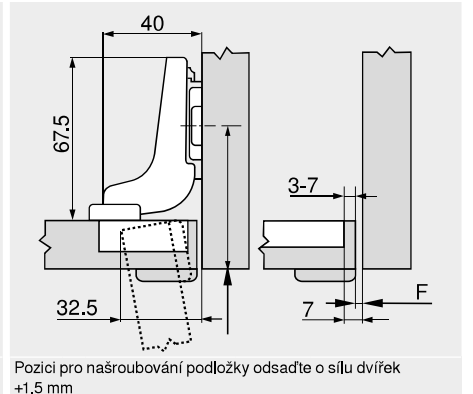

Závěs pro silná dvířka

Webcode
DQDITA

Plánování

Rozměry závěsu a výpočet mezery při nastavení ze závodu (montážní podložka = 0 mm)

Přesah dvířek při plném otevření

Naložená dvířka

Polonaložená dvířka

Vložená dvířka