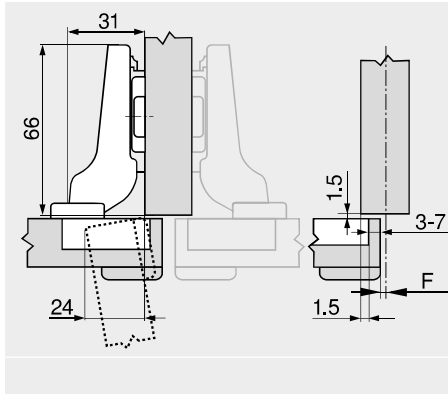

Vrut do dřevotřísky		
Ø (mm)	Délka (mm)	Č. artiklu
3,5	15	609.1500
3,5	17	609.1700

Podložka pod misku závěsu		
Závěs	Zvýšení (mm)	Č. artiklu
CLIP top BLUMOTION	1,5	70T3507.21

Lisovací matrice		
Materiál	Barva	Č. artiklu
Plast	Oranžová	MZM.0040

Závěs pro silná dvířka

Webcode
DQDITA

Plánování

Rozměry závěsu a výpočet mezery při nastavení ze závodu (montážní podložka = 0 mm)

Přesah dvířek při plném otevření

Naložená dvířka

Polonaložená dvířka

Vložená dvířka

Odstup misky TB

MD	Přesah čela FA (mm)																	
	5	6	7	8	9	10	11	12	13	14	15	16	17	18				
0																		
3										3	4	5	6	7				
6					3	4	5	6	7									
9	3	4	5	6	7													

MD Zvýšení montážních podložek (mm)