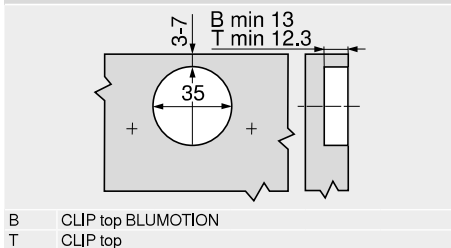

Odstup misky TB (mm)	Síla čela FD (mm)											
	16	18	19	20	22	24	26	28	29	30	31	32
3	0.2	0.3	0.4	0.5	0.8	1.0	1.5	1.9	2.8	3.6	4.5	5.4
4	0.2	0.3	0.4	0.5	0.7	1.0	1.4	1.8	2.5	3.1	4.0	4.8
5	0.2	0.3	0.4	0.5	0.7	1.0	1.4	1.8	2.3	2.7	3.5	4.3
6	0.2	0.3	0.4	0.5	0.7	1.0	1.4	1.8	2.2	2.5	3.2	3.8
7	0.2	0.3	0.4	0.5	0.7	0.9	1.4	1.7	2.1	2.4	3.0	3.5

Navíc u seřízení do stran +2 mm

+0.1 +0.2 +0.2 +0.2 +0.3 +0.4 +0.4 +0.5 +0.4 +0.4 +0.4 +0.3

Seřízení a nastavení

Montáž našroubováním

Montáž technikou INSERTA | nalisováním

Rozměry misky

Odkaz na stránku

Přehled – CLIP top BLUMOTION CLIP top – závěsy	93
Montážní podložky	172
Příslušenství – krytka ramínka	181
Příslušenství – všeobecné	182
Přehled – BLUMOTION pro dvířka	185