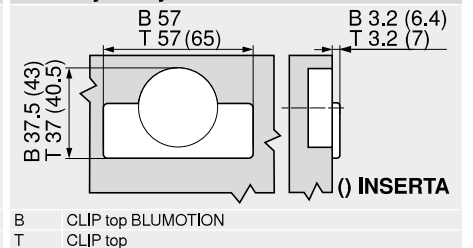

Navíc u seřízení do stran +2 mm

+0.1 +0.2 +0.2 +0.2 +0.3 +0.4 +0.4 +0.5 +0.4 +0.4 +0.4 +0.3

Seřízení a nastavení

Montáž našroubováním

Montáž technikou INSERTA | nalisováním

Rozměry misky

Odkaz na stránku

Přehled – CLIP top BLUMOTION CLIP top – závěsy	93
Montážní podložky	172
Příslušenství – krytka ramínka	181
Příslušenství – všeobecné	182
Přehled – BLUMOTION pro dvířka	185