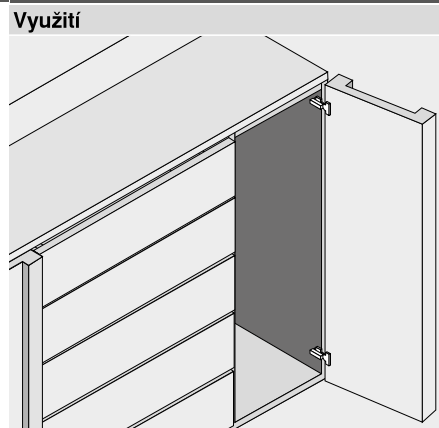

Informace k objednávce

Naložená dvířka

Miska Závěs	Pružina	INSERTA		Č. artiklu
		Barva		
CLIP top BLUMOTION	●	NI | ONS		71B9590
CLIP top	●	NI		71T9590B
CLIP top	○	NI | ONS		70T9590BTL
	● S pružinou	NI	Poniklovaný	
	○ Bez pružiny	ONS	Černý onyx	

Polonaložená dvířka

Miska Závěs	Pružina	INSERTA		Č. artiklu
		Barva		
CLIP top BLUMOTION	●	NI | ONS		71B9690
CLIP top	●	NI		71T9690B
CLIP top	○	NI | ONS		70T9690BTL
	● S pružinou	NI	Poniklovaný	
	○ Bez pružiny	ONS	Černý onyx	

Vložená dvířka

Miska Závěs	Pružina	INSERTA		Č. artiklu
		Barva		
CLIP top BLUMOTION	●	NI | ONS		71B9790
CLIP top	●	NI		71T9790B
CLIP top	○	NI | ONS		70T9790BTL
	● S pružinou	NI	Poniklovaný	
	○ Bez pružiny	ONS	Černý onyx	

Miska Závěs	Pružina	Šrouby		Č. artiklu
		Barva		
CLIP top BLUMOTION	●	NI | ONS		71B9550
CLIP top	●	NI		71T9550
CLIP top	○	NI | ONS		70T9550.TL

Miska Závěs	Pružina	Šrouby		Č. artiklu
		Barva		
CLIP top BLUMOTION	●	NI | ONS		71B9650
CLIP top	●	NI		71T9650
CLIP top	○	NI | ONS		70T9650.TL

Miska Závěs	Pružina	Šrouby		Č. artiklu
		Barva		
CLIP top BLUMOTION	●	NI | ONS		71B9750
CLIP top	●	NI		71T9750
CLIP top	○	NI | ONS		70T9750.TL

Miska Závěs	Pružina	Zalisování		Č. artiklu
		Barva		
CLIP top BLUMOTION	●	NI | ONS		71B9580
CLIP top	●	NI		71T9580
CLIP top	○	NI | ONS		70T9580.TL

Miska Závěs	Pružina	Zalisování		Č. artiklu
		Barva		
CLIP top BLUMOTION	●	NI		71B9680
CLIP top	●	NI		71T9680

Miska Závěs	Pružina	Zalisování		Č. artiklu
		Barva		
CLIP top BLUMOTION	●	NI		71B9780
CLIP top	●	NI		71T9780

Příslušenství				
Krytka ramínka				
Potisk | ražení	Logo	Barva	Č. artiklu	
Nepotištěná	–	NI | ONS	70.1553	
Potištěná	Blum	NI	70.1553.BL	

Příslušenství				
Krytka ramínka				
Potisk | ražení	Logo	Barva	Č. artiklu	
Nepotištěná	–	NI | ONS	70.1663	
Ražená	Blum	NI	70.1663.BP	

Příslušenství				
Krytka ramínka				
Potisk | ražení	Logo	Barva	Č. artiklu	
Nepotištěná	–	NI | ONS	70.1663	
Ražená	Blum	NI	70.1663.BP	

Upozornění

Závěsy CLIP top BLUMOTION a CLIP top na jednom čele není možné kombinovat.

Příslušenství – všeobecné

TIP-ON pro dvířka		
Provedení	Pružina	Č. artiklu
Krátká verze	○	956.1004
Dlouhá verze	○	956A1004
Dlouhá verze	●	956A1006
	● S pružinou	
	○ Bez pružiny	

Krytka misky závěsu		
Závěs	Barva	Č. artiklu
CLIP top BLUMOTION	NI | ONS	70T3504
CLIP top	NI | ONS	70T1504
NI Poniklovaný	ONS	Černý onyx

Vrut do dřevotřísky		
Ø (mm)	Délka (mm)	Č. artiklu
3,5	15	609.1500
3,5	17	609.1700

Podložka pod misku závěsu		
Závěs	Zvýšení (mm)	Č. artiklu
CLIP top BLUMOTION	1,5	70T3507.21

Lisovací matrice		
Materiál	Barva	Č. artiklu
Plast	Oranžová	MZM.0040