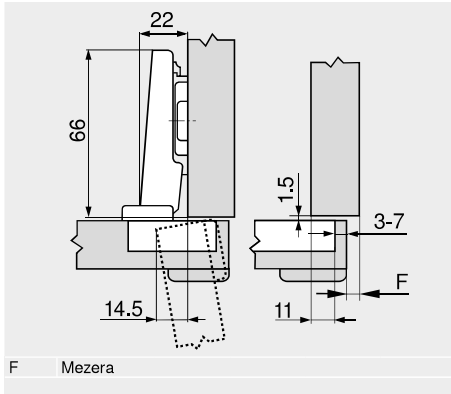

Závěs pro silná dvířka

Webcode
DQDITA

Plánování

Rozměry závěsu a výpočet mezery při nastavení ze závodu (montážní podložka = 0 mm)

Přesah dvířek při plném otevření

Naložená dvířka

Polonaložená dvířka

Vložená dvířka

Odstup misky TB

MD	Přesah čela FA (mm)																	
	5	6	7	8	9	10	11	12	13	14	15	16	17	18				
0																		
3										3	4	5	6	7				
6					3	4	5	6	7									
9	3	4	5	6	7													

MD Zvýšení montážních podložek (mm)