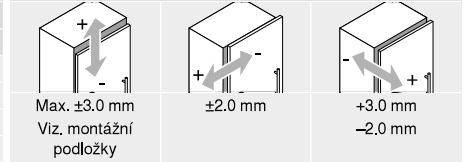

Seřízení a nastavení