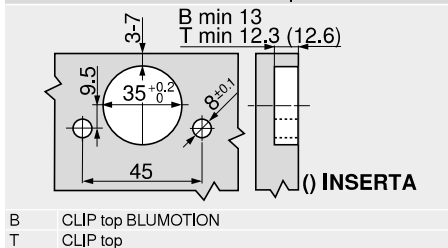

Navíc u seřízení do stran +2 mm

+0.1 +0.2 +0.2 +0.2 +0.3 +0.4 +0.4 +0.5 +0.4 +0.4 +0.4 +0.3

Seřízení a nastavení

Montáž našroubováním

Montáž technikou INSERTA | nalisováním

Rozměry misky

Odkaz na stránku

Přehled – CLIP top BLUMOTION CLIP top – závěsy	93
Montážní podložky	172
Příslušenství – krytka ramínka	181
Příslušenství – všeobecné	182
Přehled – BLUMOTION pro dvířka	185