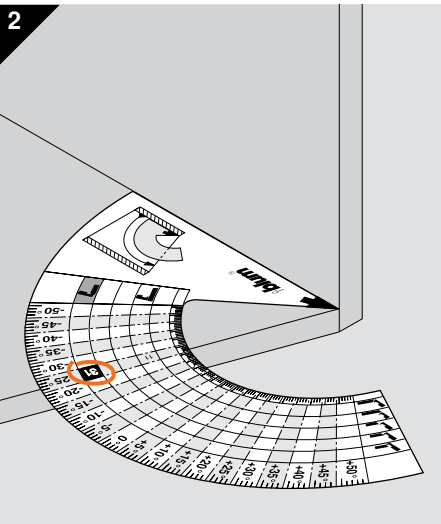

# PYTHAGORAS

[www.blum.com](http://www.blum.com)

**blum**  
PYTHAGORAS

-50°	A . . . . CLIP top BLUMOTION B . . . . CLIP top ohne Feder CLIP top unsprung CLIP top sans ressort CLIP top senza molla CLIP top sin muelle CLIP top bez pružiny x . . . . INSERTA = 9 x . . . . Schrauben = 5 screw-on à visser viti por atornillado Šroubování	<p>N° 26</p> <p>A 79B34:0 B 78A5450 C 173H7100 D 171A5500</p> <p>N° 27</p> <p>A 79B34:0 B 78A5450 C 173H7130</p> <p>N° 28</p> <p>A 79B34:0 B 78A5450 C 173H7100 D 171A5040</p> <p>N° 29</p> <p>A 79B34:1 B 78A5451 C 173H7100 D 171A5500</p> <p>N° 30</p> <p>A 79B34:1 B 78A5451 C 173H7130</p> <p>N° 31</p> <p>A 79B34:1 B 78A5451 C 173H7100 D 171A5040</p> <p>N° 32</p> <p>A 79B34:3 B 78A5453 C 173H7100 D 171A5500</p> <p>N° 33</p> <p>A 79B34:3 B 78A5453 C 173H7100</p> <p>N° 34</p> <p>A 79B34:3 B 78A5453 C 173H7100 D 171A5010</p> <p>N° 35</p> <p>A 71B95:0 B 70T9550.TL C 173H7100 D 171A5500</p>
-45°		
-40°		
-35°	A B A + B	
-30°		
-25°	<p>N° 11</p> <p>A 79B34:1 B 78A5451 C 175H7190 D 171A5070</p> <p>N° 12</p> <p>A 79B34:3 B 78A5453 C 175H9160 D 171A5500</p> <p>N° 13</p> <p>A 79B34:3 B 78A5453 C 175H7190.22</p> <p>N° 14</p> <p>A 79B34:3 B 78A5453 C 175H7190 D 171A5070</p> <p>N° 15</p> <p>A 71B95:0 B 70T9650.TL C 173H7100 D 171A5500</p>	
-20°		
-15°		
-10°		
-5°		