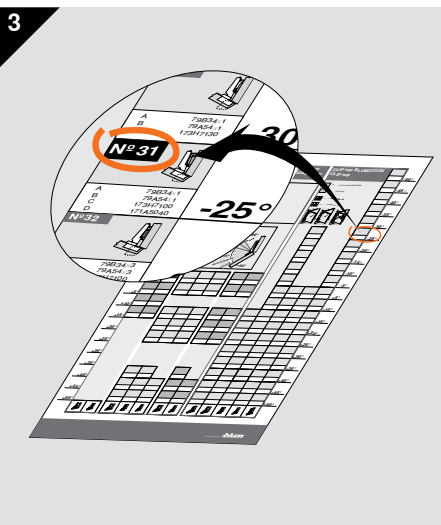

# PYTHAGORAS

[www.blum.com](http://www.blum.com)

**blum**  
PYTHAGORAS

-50°	A . . . . CLIP top BLUMOTION B . . . . CLIP top ohne Feder CLIP top unsprung CLIP top sans ressort CLIP top senza molla CLIP top sin muelle CLIP top bez pružiny x . . . . INSERTA = 9 x . . . . Schrauben = 5 screw-on à visser viti por atornillado Šroubování	<p>N° 26</p> <p>A 79B34:0 B 78A5450 C 173H7100 D 171A5500</p> <p>N° 27</p> <p>A 79B34:0 B 78A5450 C 173H7130</p> <p>N° 28</p> <p>A 79B34:0 B 78A5450 C 173H7100 D 171A5040</p> <p>N° 29</p> <p>A 79B34:1 B 78A5451 C 173H7100 D 171A5500</p> <p>N° 30</p> <p>A 79B34:1 B 78A5451 C 173H7130</p> <p>N° 31</p> <p>A 79B34:1 B 78A5451 C 173H7100 D 171A5040</p> <p>N° 32</p> <p>A 79B34:3 B 78A5453 C 173H7100 D 171A5500</p> <p>N° 33</p> <p>A 79B34:3 B 78A5453 C 173H7100</p> <p>N° 34</p> <p>A 79B34:3 B 78A5453 C 173H7100 D 171A5010</p> <p>N° 35</p> <p>A 71B95:0 B 70T9550.TL C 173H7100 D 171A5500</p>
-45°		
-40°		
-35°	A B A + B	
-30°		
-25°	<p>N° 11</p> <p>A 79B34:1 B 78A5451 C 175H7190 D 171A5070</p> <p>N° 12</p> <p>A 79B34:3 B 78A5453 C 175H9160 D 171A5500</p> <p>N° 13</p> <p>A 79B34:3 B 78A5453 C 175H7190.22</p> <p>N° 14</p> <p>A 79B34:3 B 78A5453 C 175H7190 D 171A5070</p> <p>N° 15</p> <p>A 71B95:0 B 70T9650.TL C 173H7100 D 171A5500</p>	
-20°		
-15°		
-10°		
-5°		