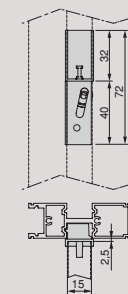

Zero support kit for hanging rail
Stützenset Zero für Hängestange

Finish	Format	Cod.
Textured black painted Tiefschwarz lackiert	8 UN	7031654
Stone color painted Bemalte Steinfarbe	8 UN	7031649