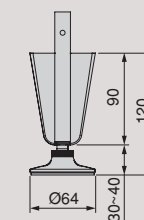

The products include screws and plugs for mounting. / Zu den Produkten gehören Schrauben und Dübel für die Montage.