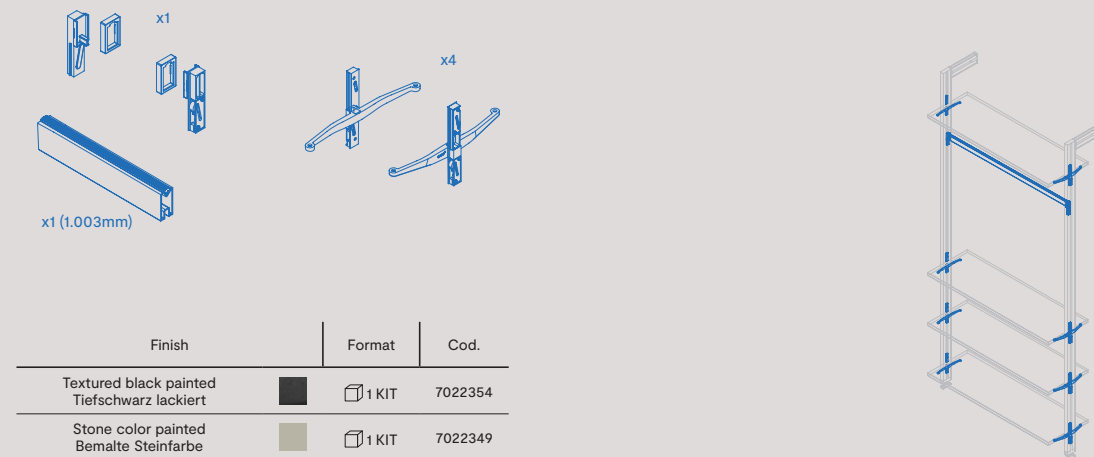

Zero Kit supports for wooden shelves and hanging rail
Stützset Zero für Holzregale und Hängestange

Finish	Format	Cod.
Textured black painted Tiefschwarz lackiert	1 KIT	7022354
Stone color painted Bemalte Steinfarbe	1 KIT	7022349