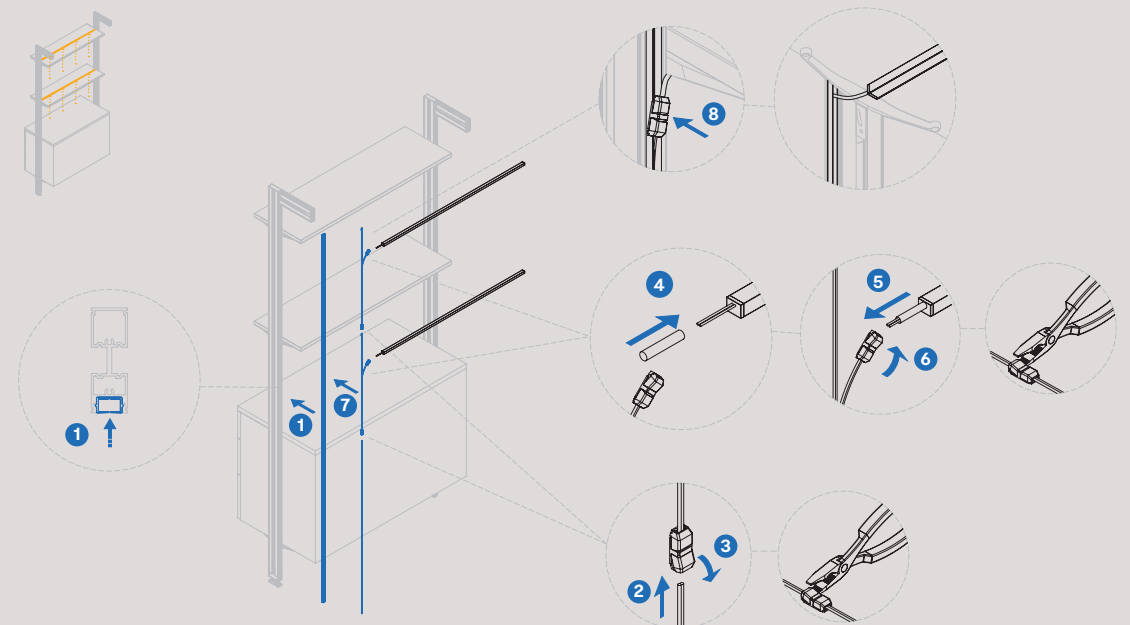

Lighting Beleuchtung

Zero diffuser profile Diffusionsprofil Zero

Finish	Length Länge	Format	Cod.
White plastic Weißer Kunststoff	1,10 m	20 UN	5150315
White plastic Weißer Kunststoff	2,90 m	20 UN	5150415

Zero grommet profile Zero-Kabelführungsprofil

Finish	Length Länge	Format	Cod.
Black plastic Schwarzer Kunststoff	1,10 m	8 UN	5150517
Black plastic Schwarzer Kunststoff	2,90 m	8 UN	5150617

Connector cable for Zero structure lighting Verbindungskabel für die Beleuchtung der Zero-Struktur

Length Länge	Input Eingang	Output Ausgang	Power Leistung	Format	Cod.
0,50 m	12/24V DC	12/24V DC	48W/96W	1KIT	5208320

The set consists of 5 cables, a piece of black heat shrink and 2 extra connectors.
Der Satz besteht aus 5 Kabeln, einem Stück schwarzem Schrumpfschlauch und 2 zusätzlichen Steckern.