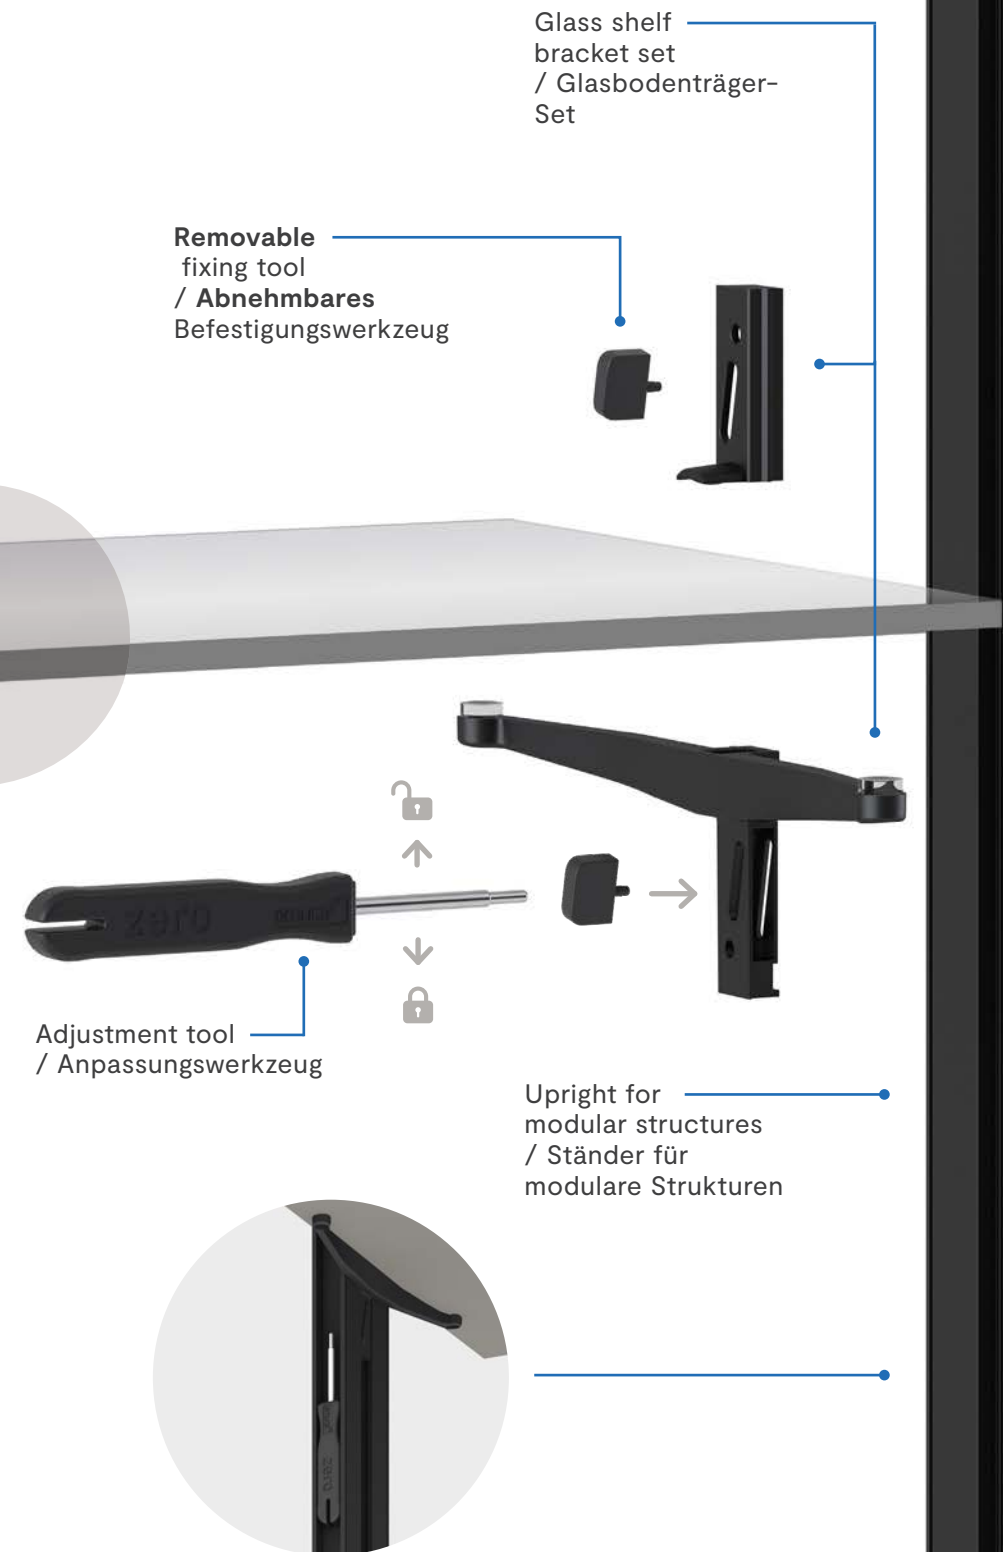

Patented and exclusive design / Patentiertes und exklusives Design

Scan the QR code to see the video showing our revolutionary easy assembly system / Scannen Sie den QR-Code, um das Video zu sehen, das unser revolutionäres, einfaches Montagesystem zeigt