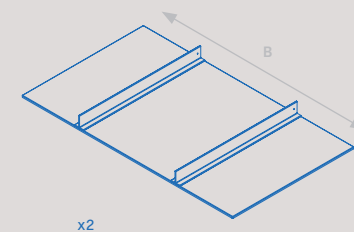

Tray or shelf for closets and dressers Hack
Tablett oder Regal für Schränke und Garderoben Hack

Finish	B	Format	Cod.
Textured black painted Tiefschwarz lackiert	487 (M60)	2 UN	7115154
Textured black painted Tiefschwarz lackiert	687 (M80)	2 UN	7115254
Textured black painted Tiefschwarz lackiert	787 (M90)	2 UN	7115354

Set of trouser rods for closets and dressing rooms Hack
Satz von Hosenstangen für Schränke und Garderoben Hack

Finish	Format	Cod.
Textured black painted Tiefschwarz lackiert	7 UN	7112054