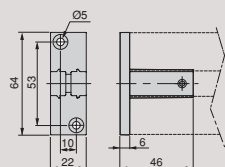

Piece to affix the Zero profile to the wall Wandbefestigungsstück des Profils Zero

x8

Finish	Format	Cod.
Textured black painted Tiefschwarz lackiert	8 UN	7031754
Stone color painted Bemalte Steinfarbe	8 UN	7031749