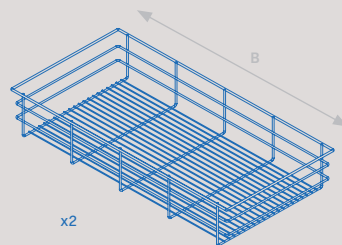

Horizontal
Horizontal

Drawer or wire basket for closets and dressers Hack
Schublade oder Drahtkorb für Schränke und Kommoden Hack

Finish	B	Format	Cod.
Textured black painted Tiefschwarz lackiert	482 (M60)	2 UN	7114754
Textured black painted Tiefschwarz lackiert	682 (M80)	2 UN	7114854
Textured black painted Tiefschwarz lackiert	782 (M90)	2 UN	7114954