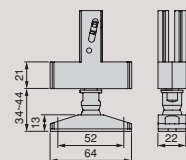

The products include screws and plugs for mounting. / Zu den Produkten gehören Schrauben und Dübel für die Montage.

Scan this QR and discover the assembly video of the vertical structure.
Scannen Sie diesen QR-Code und entdecken Sie das Montagevideo der vertikalen Struktur.