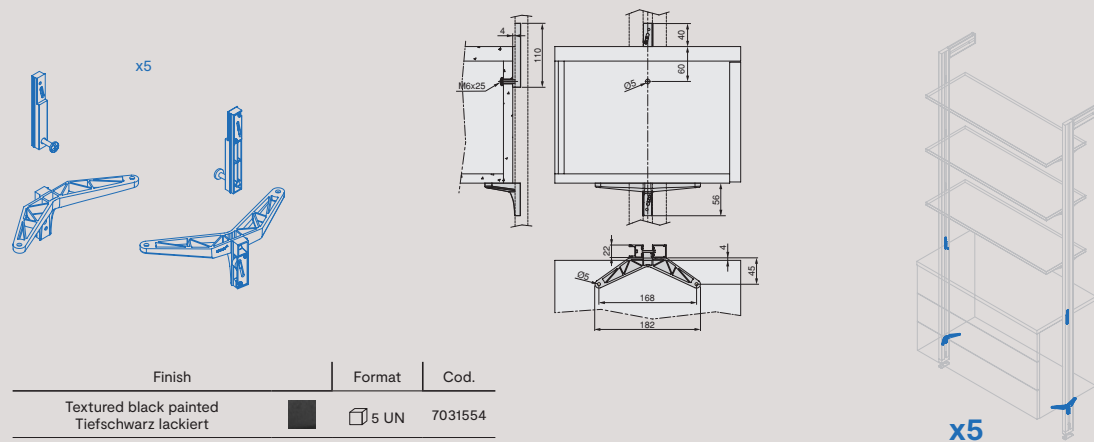

Zero support kit for module Stützenset Zero für Modul

Finish	Format	Cod.
Textured black painted Tiefschwarz lackiert	5 UN	7031554
Stone color painted Bemalte Steinfarbe	5 UN	7031549

The products include screws and plugs for mounting. / Zu den Produkten gehören Schrauben und Dübel für die Montage.

Scan this QR and discover the assembly video of the horizontal accessories.
Scannen Sie diesen QR-Code und entdecken Sie das Montagevideo für das horizontale Zubehör.