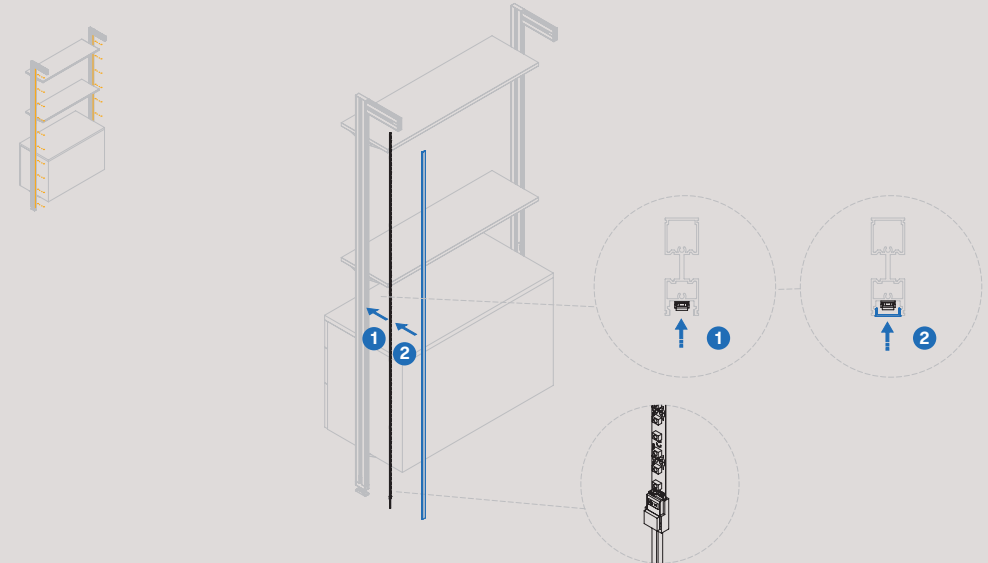

Lighting Beleuchtung

Zero diffuser profile Diffusionsprofil Zero

Finish	Length Länge	Format	Cod.
White plastic Weißer Kunststoff	1,10 m	20 UN	5150315
White plastic Weißer Kunststoff	2,90 m	20 UN	5150415

Zero grommet profile Zero-Kabelführungsprofil

Finish	Length Länge	Format	Cod.
Black plastic Schwarzer Kunststoff	1,10 m	8 UN	5150517
Black plastic Schwarzer Kunststoff	2,90 m	8 UN	5150617

Connector cable for Zero structure lighting Verbindungskabel für die Beleuchtung der Zero-Struktur

Length Länge	Input Eingang	Output Ausgang	Power Leistung	Format	Cod.
0,50 m	12/24V DC	12/24V DC	48W/96W	1KIT	5208320

The set consists of 5 cables, a piece of black heat shrink and 2 extra connectors.
Der Satz besteht aus 5 Kabeln, einem Stück schwarzem Schrumpfschlauch und 2 zusätzlichen Steckern.