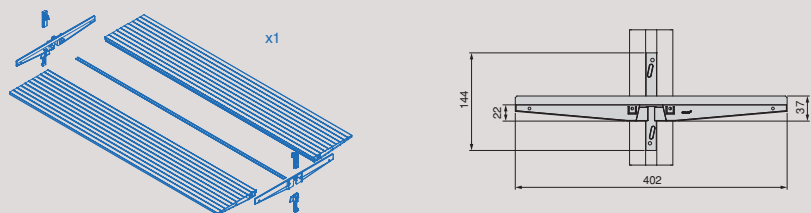

Horizontal
Horizontal

Zero support kit for aluminum shelves
Zero Support Kit für Aluminium-Regalböden

Finish	Length Länge	Format	Cod.
Textured black painted Tiefschwarz lackiert	1.081 mm	1 KIT	7023254
Stone color painted Bemalte Steinfarbe	1.081 mm	1 KIT	7023249