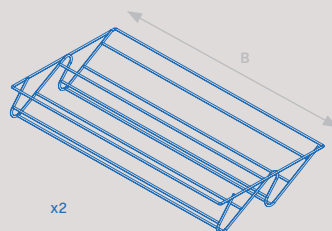

Shoe drawer for closets and dressers Hack
Schuhschublade für Schränke und Kommoden Hack

Finish	B	Format	Cod.
Textured black painted Tiefschwarz lackiert	482 (M60)	2 UN	7114454
Textured black painted Tiefschwarz lackiert	682 (M80)	2 UN	7114554
Textured black painted Tiefschwarz lackiert	782 (M90)	2 UN	7114654