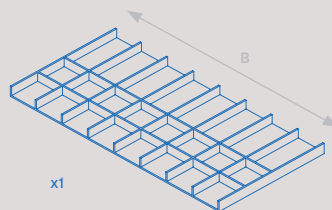

Organizer drawer for closets and dressers Hack
Organisationsschublade für Schränke und Kommoden Hack

Finish	B	Format	Cod.
Stone color painted Bemalte Steinfarbe	487 (M60)	1 UN	7111149
Stone color painted Bemalte Steinfarbe	687 (M80)	1 UN	7111249
Stone color painted Bemalte Steinfarbe	787 (M90)	1 UN	7111349