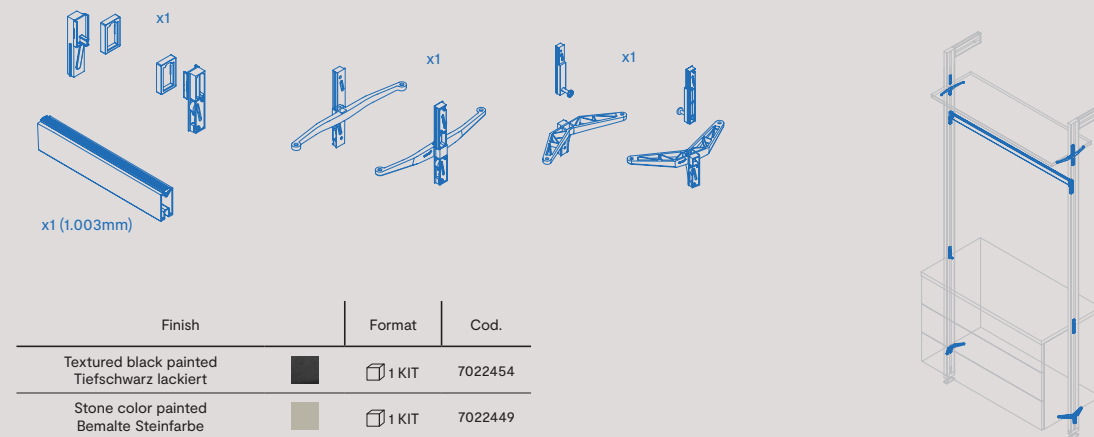

Zero support kit for wooden and module shelves and hanging rail
Stützset Zero für Holzregale, Modul und Hängestange

Finish	Format	Cod.
Textured black painted Tiefschwarz lackiert	1 KIT	7022454
Stone color painted Bemalte Steinfarbe	1 KIT	7022449

The products include screws and plugs for mounting. / Zu den Produkten gehören Schrauben und Dübel für die Montage.