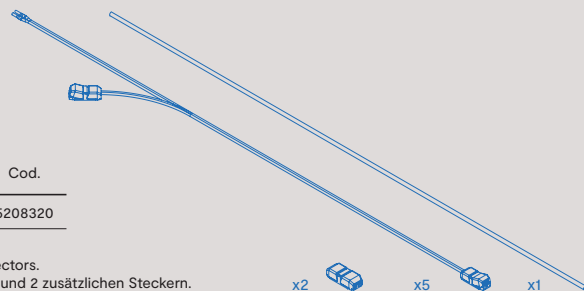

Lighting Beleuchtung

Zero diffuser profile Diffusionsprofil Zero

Finish	Length Länge	Format	Cod.
White plastic Weißer Kunststoff	1,10 m	20 UN	5150315
White plastic Weißer Kunststoff	2,90 m	20 UN	5150415

Zero grommet profile Zero-Kabelführungsprofil

Finish	Length Länge	Format	Cod.
Black plastic Schwarzer Kunststoff	1,10 m	8 UN	5150517
Black plastic Schwarzer Kunststoff	2,90 m	8 UN	5150617

Connector cable for Zero structure lighting Verbindungskabel für die Beleuchtung der Zero-Struktur

Length Länge	Input Eingang	Output Ausgang	Power Leistung	Format	Cod.
0,50 m	12/24V DC	12/24V DC	48W/96W	1KIT	5208320

The set consists of 5 cables, a piece of black heat shrink and 2 extra connectors.
Der Satz besteht aus 5 Kabeln, einem Stück schwarzem Schrumpfschlauch und 2 zusätzlichen Steckern.