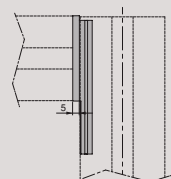

Finish	Format	Cod.
Textured black painted Tiefschwarz lackiert	8 UN	7031254
Stone color painted Bemalte Steinfarbe	8 UN	7031249