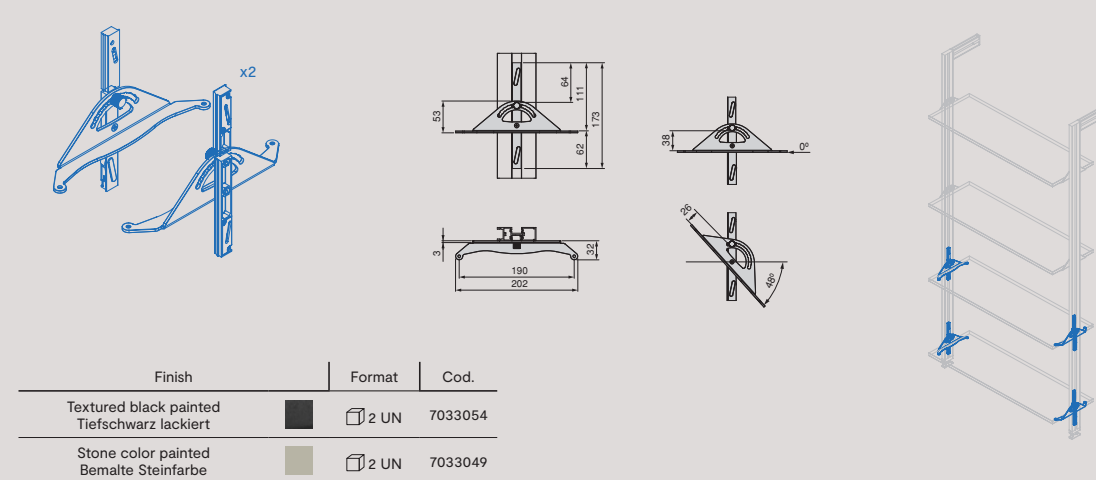

Zero support kit for wood shelves inclined Zero Support Kit für Holzböden geneigt

Finish	Format	Cod.
Textured black painted Tiefschwarz lackiert	2 UN	7033054
Stone color painted Bemalte Steinfarbe	2 UN	7033049

The products include screws and plugs for mounting. / Zu den Produkten gehören Schrauben und Dübel für die Montage.