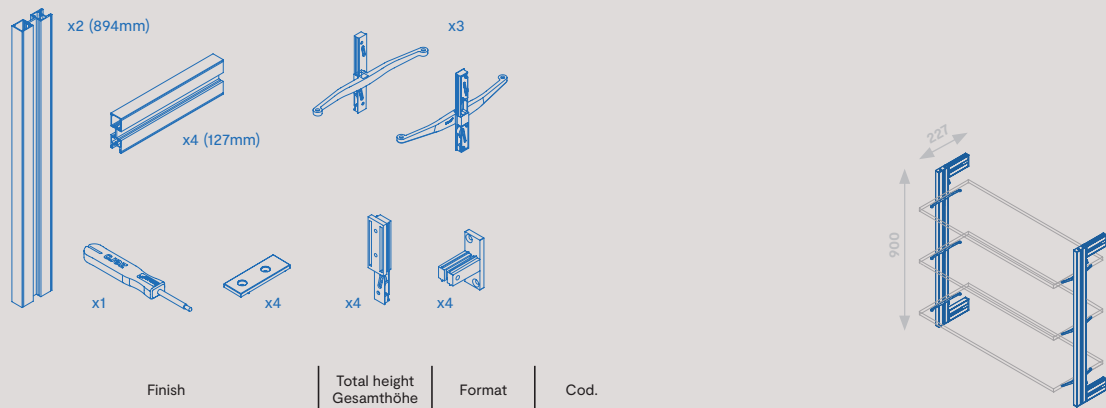

Horizontal
Horizontal

Zero modular structure kit with hardware for wall-mounted assembly
Modularer Baukasten Zero mit Beschlägen zur Wandmontage

Finish	Total height Gesamthöhe	Format	Cod.
Textured black painted Tiefschwarz lackiert	900 mm	1 KIT	7021854
Stone color painted Bemalte Steinfarbe	900 mm	1 KIT	7021849