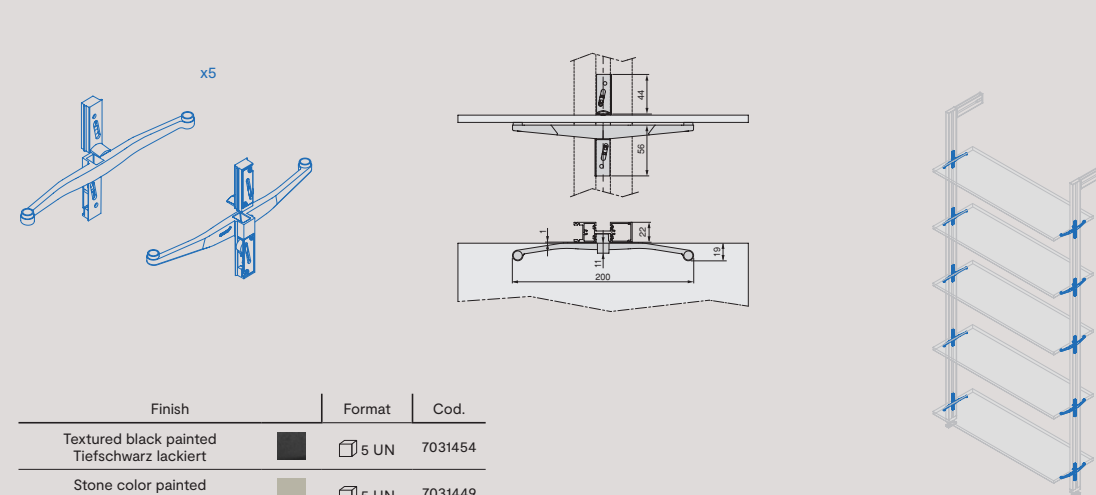

Scan this QR and discover the assembly video of the horizontal accessories.
Scannen Sie diesen QR-Code und entdecken Sie das Montagevideo für das horizontale Zubehör.

Zero support set for glass shelf Stützenset Zero für Glasregal