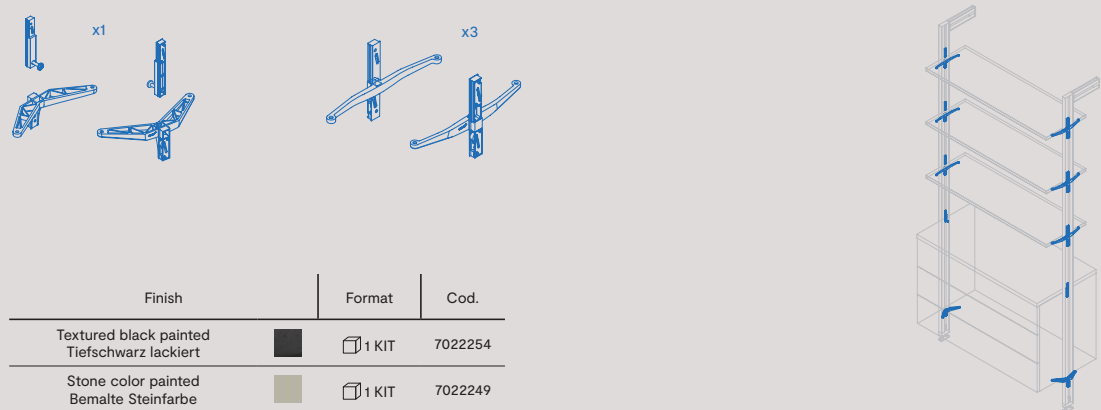

Zero support kit for wooden shelves and module
Stützset Zero für Holzregale und Modul

Finish	Format	Cod.
Textured black painted Tiefschwarz lackiert	1 KIT	7022254
Stone color painted Bemalte Steinfarbe	1 KIT	7022249

The products include screws and plugs for mounting. / Zu den Produkten gehören Schrauben und Dübel für die Montage.

Scan this QR and discover the assembly video of the horizontal accessories.
Scannen Sie diesen QR-Code und entdecken Sie das Montagevideo für das horizontale Zubehör.