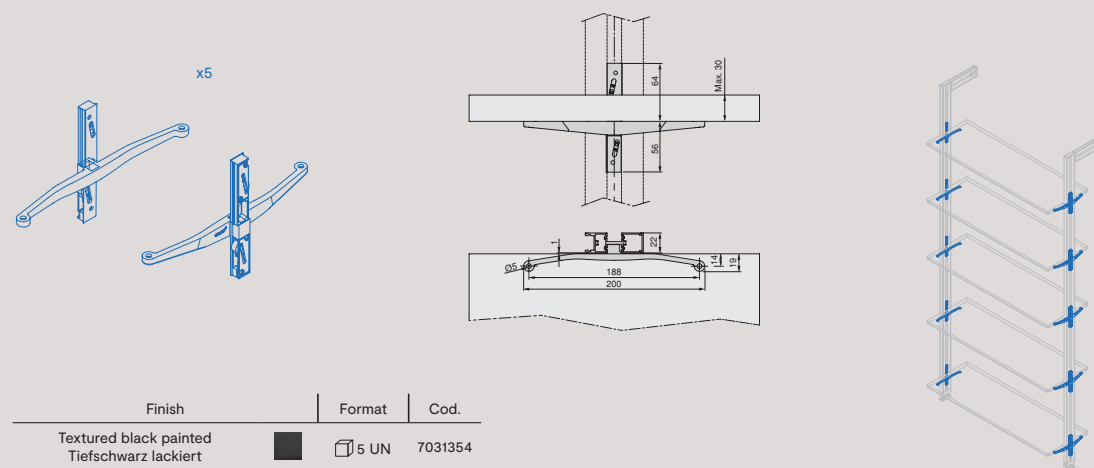

Horizontal Horizontal

Zero support set for wooden shelf Stützenset Zero für Holzregal

Finish	Format	Cod.
Textured black painted Tiefschwarz lackiert	5 UN	7031354
Stone color painted Bemalte Steinfarbe	5 UN	7031349