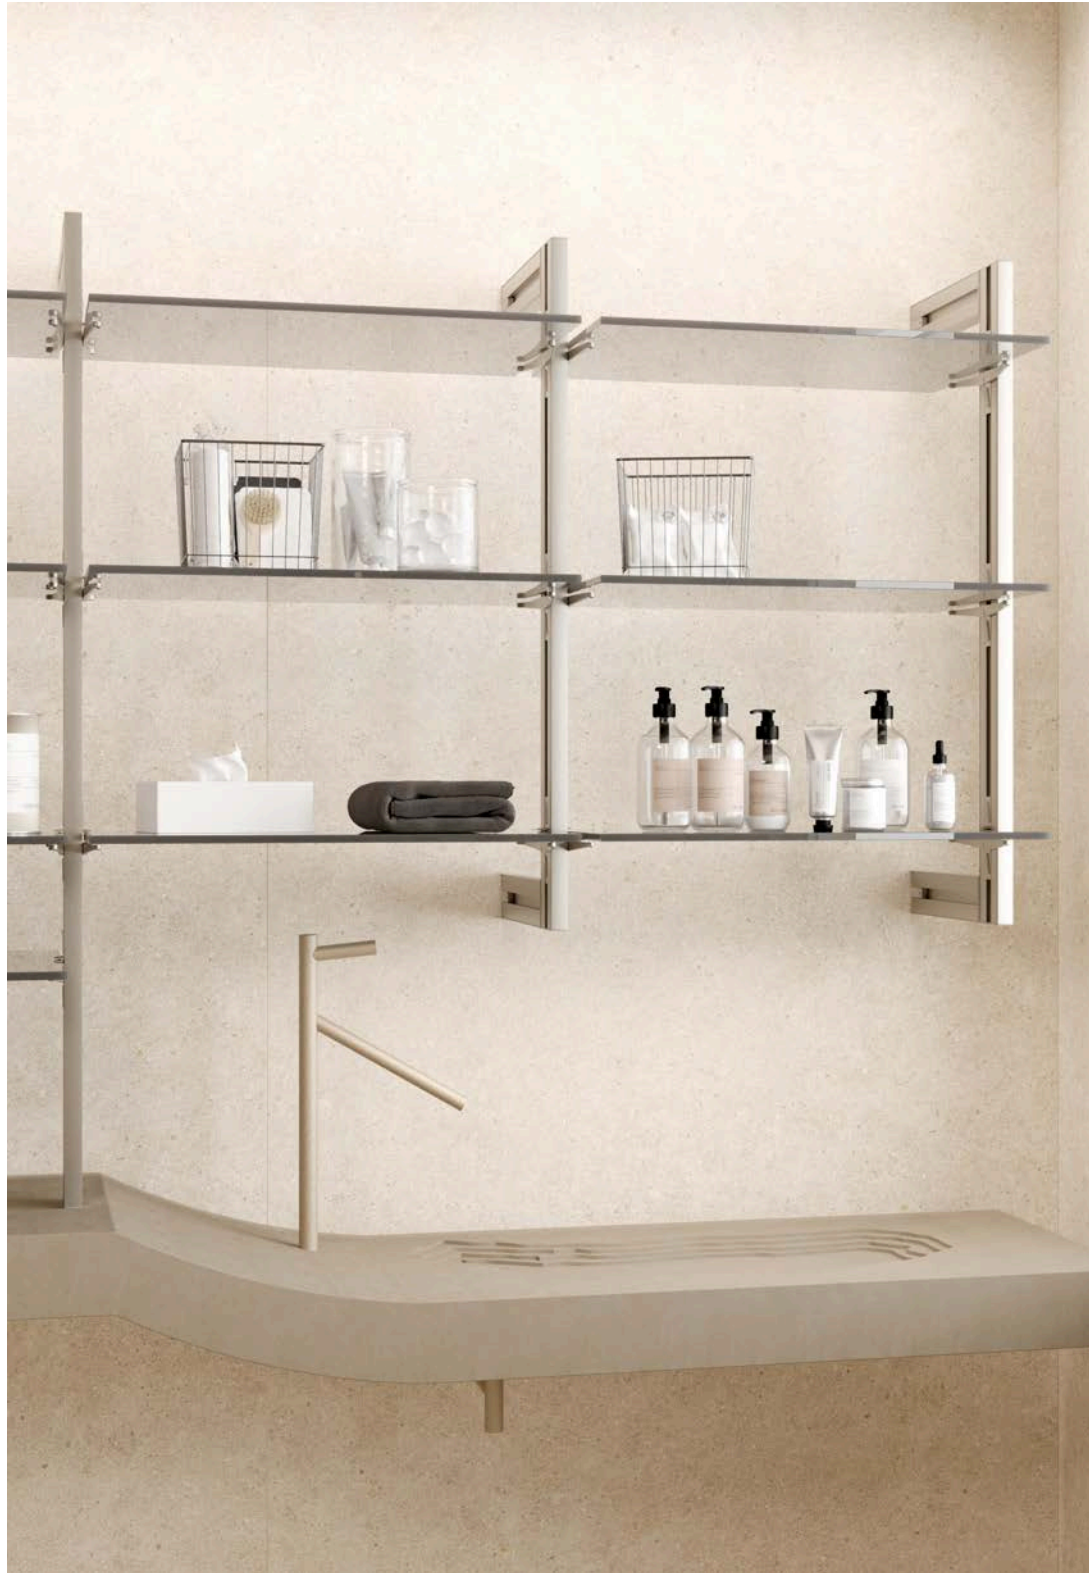

3

Different types of shelves

Verschiedene
arten von regalen

Capacity per shelf /
Kapazität pro Regal

100
kg

Bracket for
glass shelf /
Halterung für
Glasregal

Bracket for
wood shelf /
Halterung für
Holzregal

Bracket for
aluminium shelf /
Halterung für
Aluminiumregal